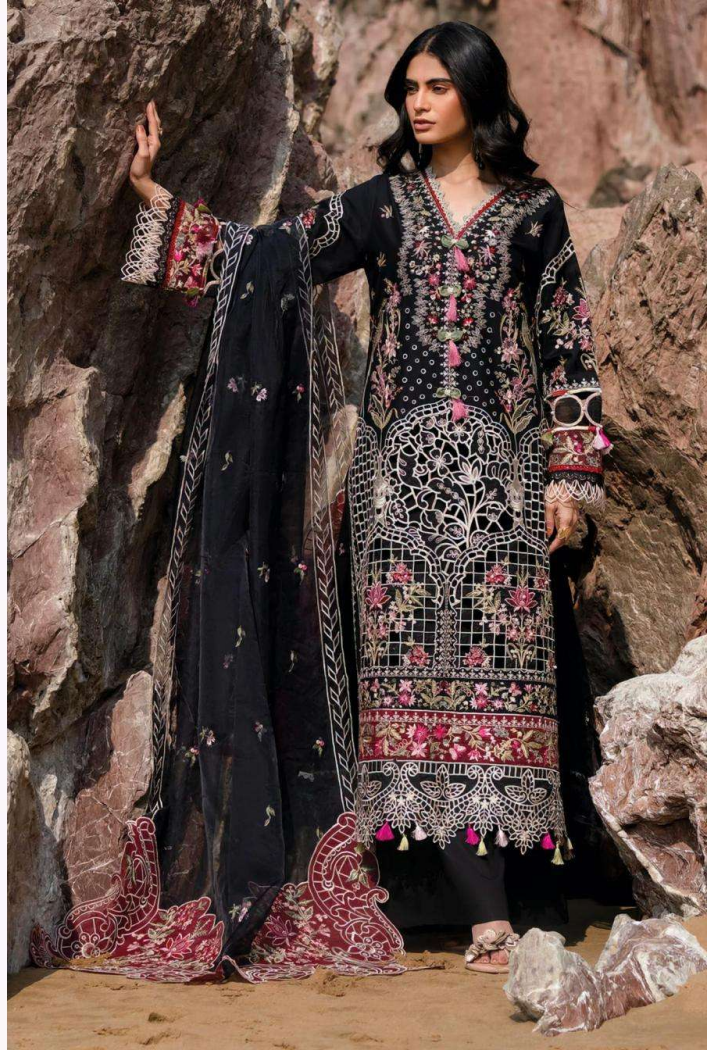

Sirene

Luxury lawn-25

DS
1141

1141

1143

1141

1142

1145