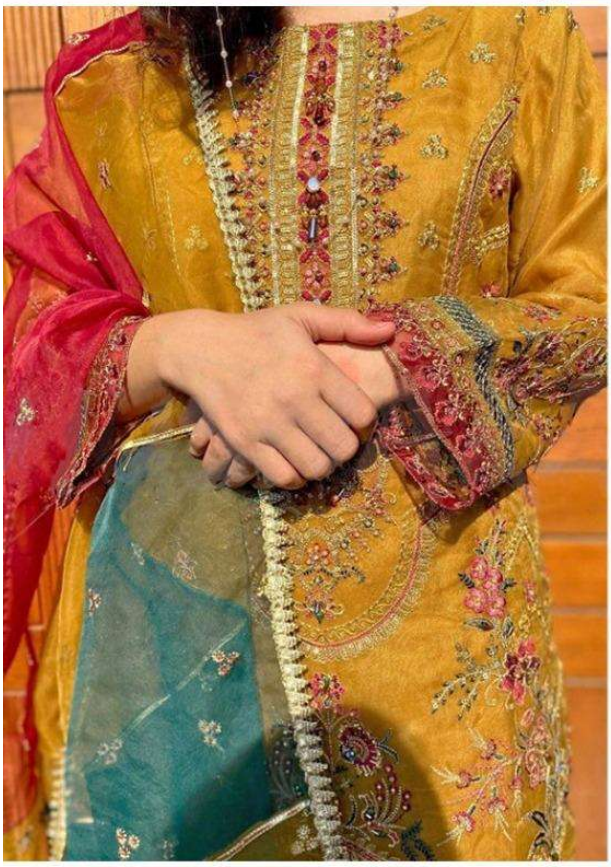

TOP:- ORGANZA EMBROIDERED  
DUPATTA:- NET EMBROIDERED  
BOTTOM / INNER:- SANTOON

<sup>®</sup>  
HOOR TEX

OR-8

TOP- ORGANZA EMBROIDERED  
DUPATTA- NET EMBROIDERED  
BOTTOM / INNER- SANTOON

FLORIP TEX

OR-8

TOP:- ORGANZA EMBROIDERED  
DUPATTA:- NET EMBROIDERED  
BOTTOM / INNER:- SANTOON