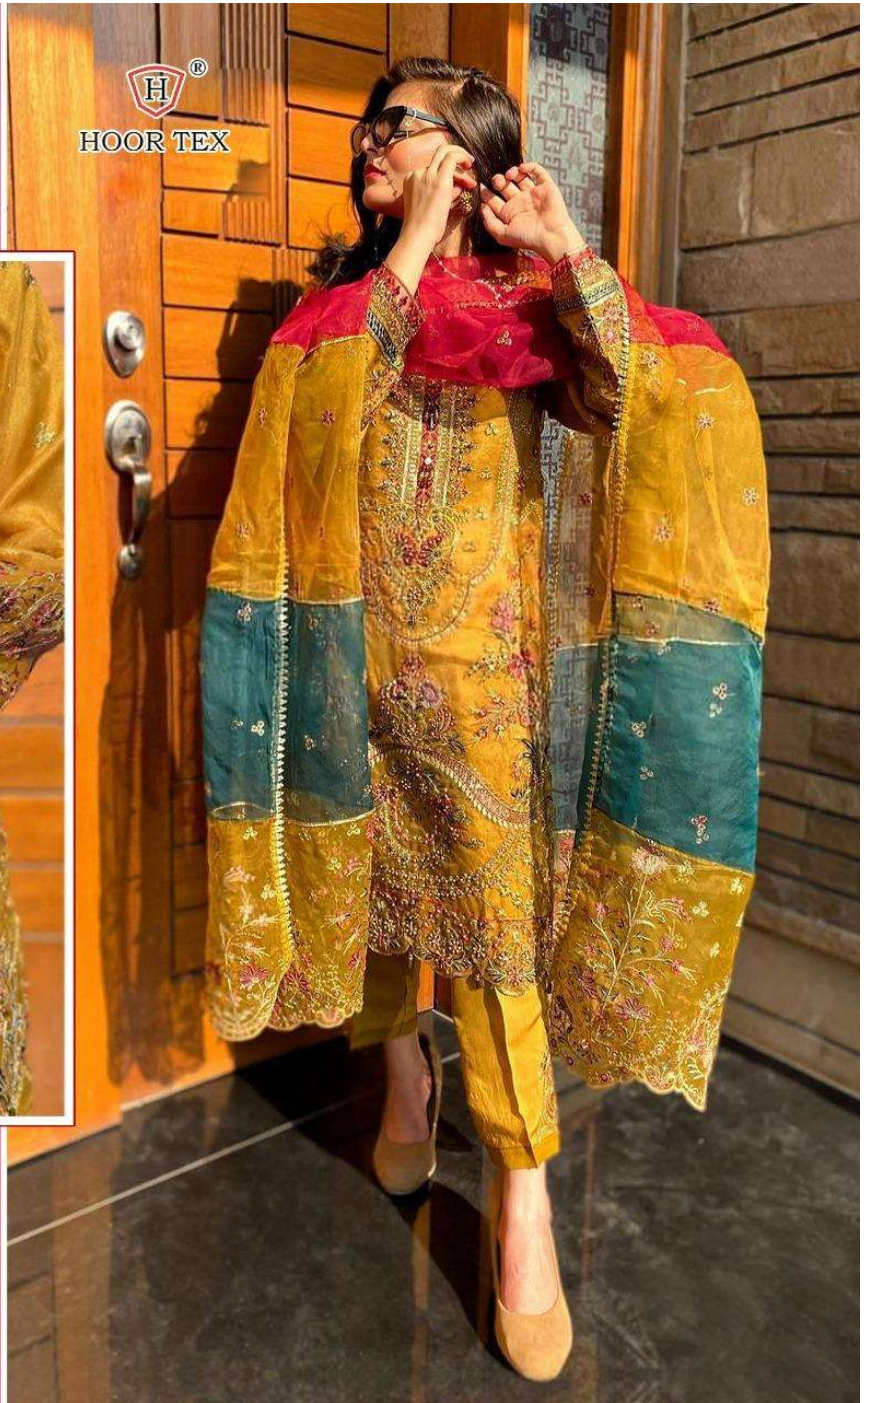

TOP:- ORGANZA EMBROIDERED  
DUPATTA:- NET EMBROIDERED  
BOTTOM / INNER:- SANTOON

<sup>®</sup>  
HOOR TEX

OR-8

TOP- ORGANZA EMBROIDERED  
DUPATTA- NET EMBROIDERED  
BOTTOM / INNER- SANTOON

FLORIP TEX

OR-8

TOP:- ORGANZA EMBROIDERED  
DUPATTA:- NET EMBROIDERED  
BOTTOM / INNER:- SANTOON