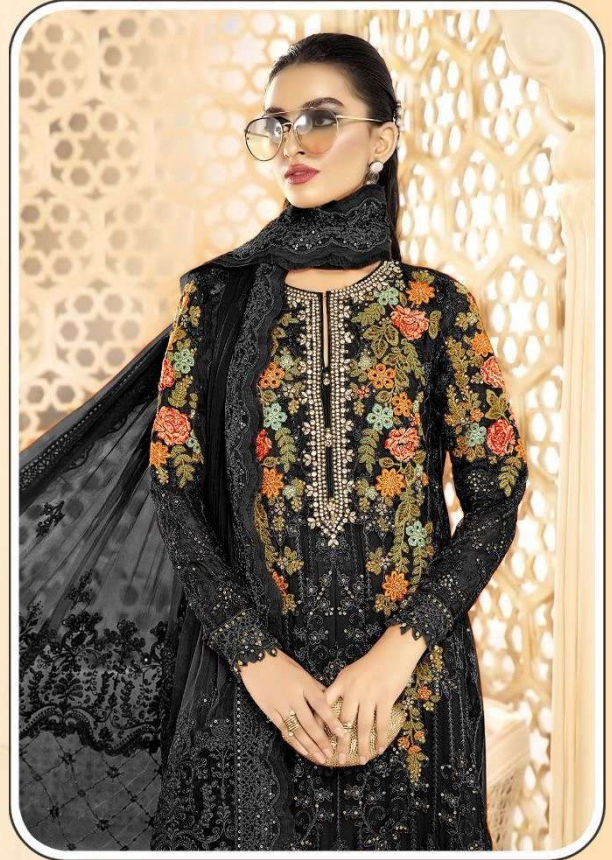

TOP:- FOX GEORGETTE
DUPATTA:- NET EMBROIDERED
BOTTOM / INNER:- SANTOON

K-1616-B

TOP:- FOX GEORGETTE
DUPATTA:- NET EMBROIDERED
BOTTOM / INNER:- SANTOON

K-1616-B