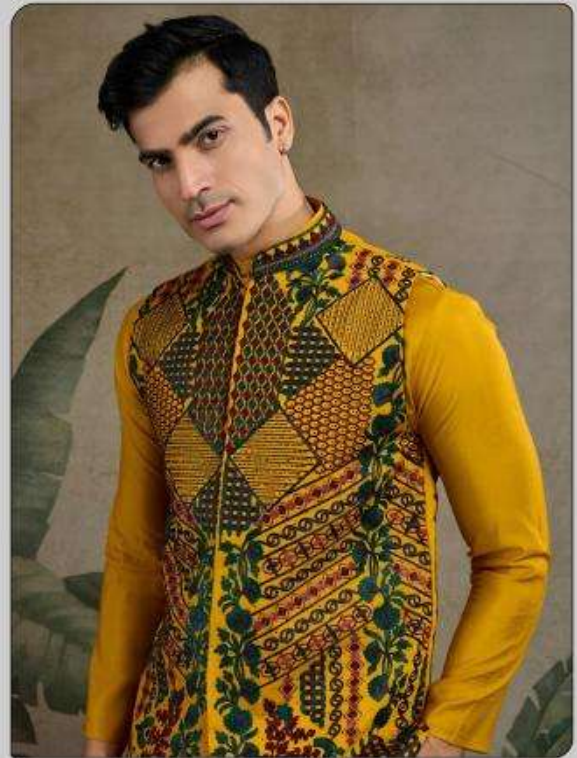

शुभवस्त्र

## RAJWADA ATTIRE - 2

WEDDING SPECIAL KOTI STYLE  
KURTA COLLECTION

शुभचरित्र

61245

श्रीधरवस्त्र  
61245

शुभकर

61242

शुभचरित्र

### WEDDING SPECIAL KOTI STYLE KURTA COLLECTION

Design NO. (SKU)	Kurta - Koti (Jacket) Color	Kurta - Koti (Jacket) Fabric	Type READY TO WEAR SIZE				Kurta Measurement GARMENT CHEST				Kurta Length				Koti (Jacket) Measurement GARMENT CHEST				Koti (Jacket) Length				Kurta WORK	Kurta - Koti (Jacket) WORK	Weight
			M	L	XL	XXL	M	L	XL	XXL	M	L	XL	XXL	M	L	XL	XXL							
61241	Black	Viscose Silk	M (38)	L (40)	XL (42)	XXL (44)	42	44	46	48	39	39	40	40	40	42	44	46	28	28	29	29	NA	Thread & Swarovski Embroidered Work	1 KG
61242	White	Viscose Silk	M (38)	L (40)	XL (42)	XXL (44)	42	44	46	48	39	39	40	40	40	42	44	46	28	28	29	29	NA	Thread & Swarovski Embroidered Work	1 KG
61243	Yellow	Viscose Silk	M (38)	L (40)	XL (42)	XXL (44)	42	44	46	48	39	39	40	40	40	42	44	46	28	28	29	29	NA	Thread & Swarovski Embroidered Work	1 KG
61244	Grey	Viscose Silk	M (38)	L (40)	XL (42)	XXL (44)	42	44	46	48	39	39	40	40	40	42	44	46	28	28	29	29	NA	Thread & Swarovski Embroidered Work	1 KG
61245	Green	Viscose Silk	M (38)	L (40)	XL (42)	XXL (44)	42	44	46	48	39	39	40	40	40	42	44	46	28	28	29	29	NA	Thread & Swarovski Embroidered Work	1 KG

शिववस्त्र

61241

शुभवस्त्र

RAJWADA ATTIRE - 2

WEDDING SPECIAL KOTI STYLE  
KURTA COLLECTION

शुभचक्र

61243