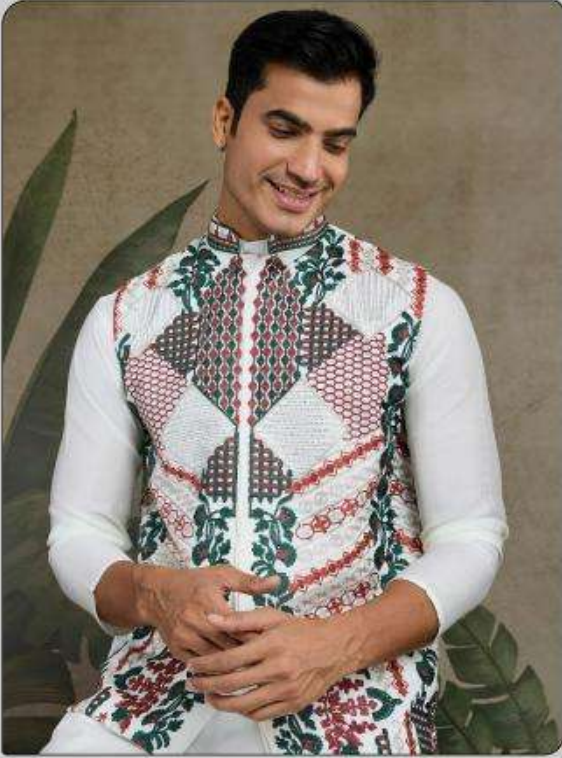

## RAJWADA ATTIRE - 2

WEDDING SPECIAL KOTI STYLE  
KURTA COLLECTION

शुभचरित्र

61245

श्रीधरवस्त्र  
61245

शुभकर

61242

शुभचरित्र