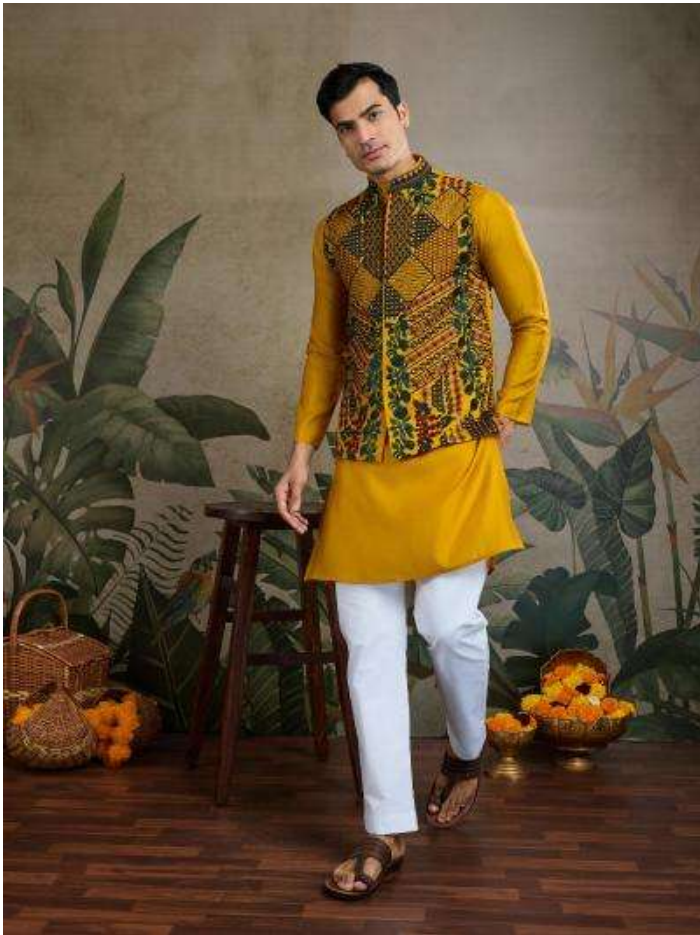

## RAJWADA ATTIRE - 2

WEDDING SPECIAL KOTI STYLE  
KURTA COLLECTION

शुभचरित्र

61245

श्रीधरवस्त्र  
61245

शुभकर

61242

शुभचरित्र

### WEDDING SPECIAL KOTI STYLE KURTA COLLECTION

Design NO. (SKU)	Kurta - Koti (Jacket) Color	Kurta - Koti (Jacket) Fabric	Type READY TO WEAR SIZE				Kurta Measurement GARMENT CHEST				Kurta Length				Koti (Jacket) Measurement GARMENT CHEST				Koti (Jacket) Length				Kurta WORK	Kurta - Koti (Jacket) WORK	Weight
			M	L	XL	XXL	M	L	XL	XXL	M	L	XL	XXL	M	L	XL	XXL							
61241	Black	Viscose Silk	M (38)	L (40)	XL (42)	XXL (44)	42	44	46	48	39	39	40	40	40	42	44	46	28	28	29	29	NA	Thread & Swarovski Embroidered Work	1 KG
61242	White	Viscose Silk	M (38)	L (40)	XL (42)	XXL (44)	42	44	46	48	39	39	40	40	40	42	44	46	28	28	29	29	NA	Thread & Swarovski Embroidered Work	1 KG
61243	Yellow	Viscose Silk	M (38)	L (40)	XL (42)	XXL (44)	42	44	46	48	39	39	40	40	40	42	44	46	28	28	29	29	NA	Thread & Swarovski Embroidered Work	1 KG
61244	Grey	Viscose Silk	M (38)	L (40)	XL (42)	XXL (44)	42	44	46	48	39	39	40	40	40	42	44	46	28	28	29	29	NA	Thread & Swarovski Embroidered Work	1 KG
61245	Green	Viscose Silk	M (38)	L (40)	XL (42)	XXL (44)	42	44	46	48	39	39	40	40	40	42	44	46	28	28	29	29	NA	Thread & Swarovski Embroidered Work	1 KG

शिववस्त्र

61241

शुभवस्त्र

RAJWADA ATTIRE - 2

WEDDING SPECIAL KOTI STYLE  
KURTA COLLECTION

शुभचक्र

61243