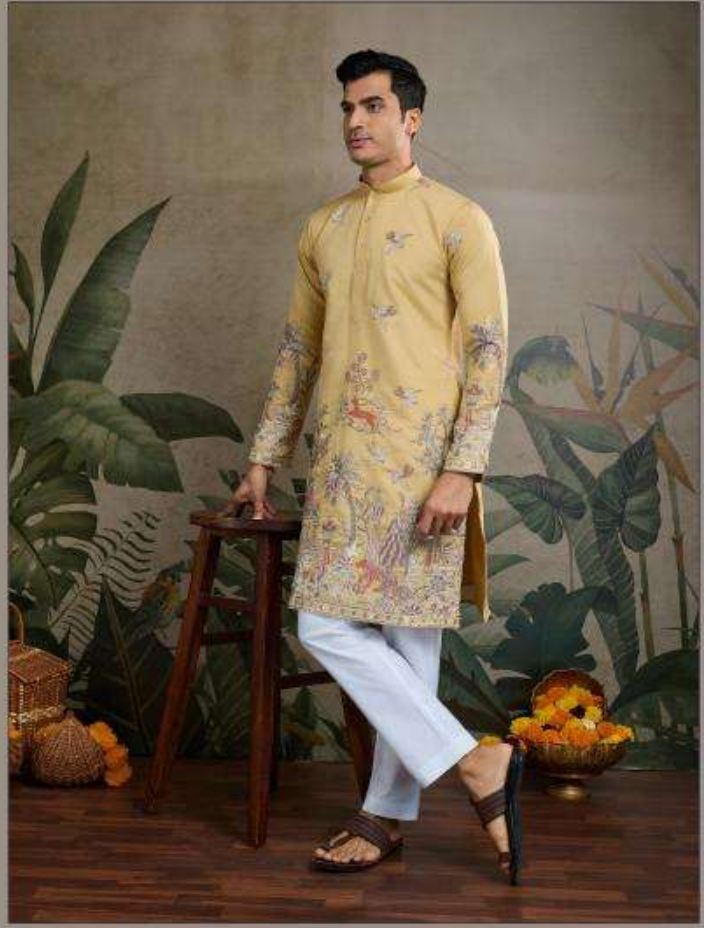

THE DESI EDIT

UNIQUE DESIGNER KURTA

Design NO. (SKU)	Kurta Color	Kurta Fabric	Type READY TO WEAR SIZE				KURTA MEASUREMENT GARMENT CHEST				KURTA MEASUREMENT TOP LENGTH				Kurta Work	Weight
			M	L	XL	XXL	M	L	XL	XXL	M	L	XL	XXL		
			(38)	(40)	(42)	(44)	(38)	(40)	(42)	(44)	(38)	(40)	(42)	(44)		
61191	Black	Viscose Silk	M (38)	L (40)	XL (42)	XXL (44)	42	44	46	48	39	39	40	40	Thread & Sequence Embroidered Work	1 KG
61192	White	Viscose Silk	M (38)	L (40)	XL (42)	XXL (44)	42	44	46	48	39	39	40	40	Thread & Sequence Embroidered Work	1 KG
61193	Yellow	Viscose Silk	M (38)	L (40)	XL (42)	XXL (44)	42	44	46	48	39	39	40	40	Thread & Sequence Embroidered Work	1 KG
61194	Sky	Viscose Silk	M (38)	L (40)	XL (42)	XXL (44)	42	44	46	48	39	39	40	40	Thread & Sequence Embroidered Work	1 KG
61195	Pista Green	Viscose Silk	M (38)	L (40)	XL (42)	XXL (44)	42	44	46	48	39	39	40	40	Thread & Sequence Embroidered Work	1 KG
61196	Peach	Viscose Silk	M (38)	L (40)	XL (42)	XXL (44)	42	44	46	48	39	39	40	40	Thread & Sequence Embroidered Work	1 KG

61191

शुभवस्त्र

61191

शुभकला

61193

शुभचक्र
61194

शुभलक्ष्मी
61195

शिवरत्न