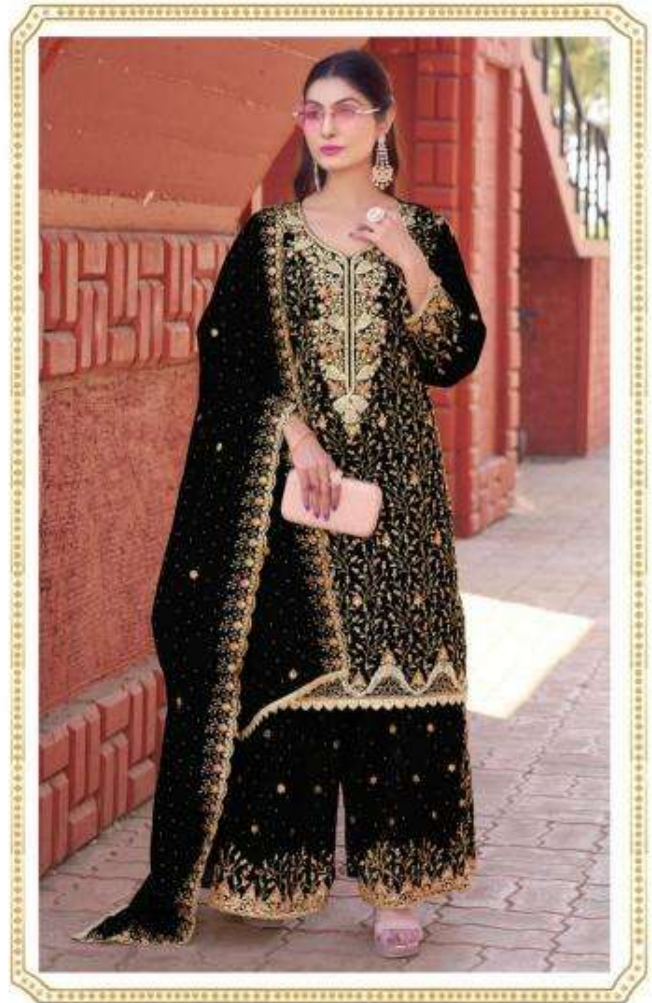

Ramsha

READYMAD
#R-1273
CREAM

FABRICS-CRUNCHY PLAZO

Ramsha®

READYMAD
#R-1273
BLACK

FABRICS-CRUNCHY PLAZO

Ramsha

READYMAD
#R-1273
CREAM

FABRICS-CRUNCHY PLAZO

**#R-1273
CREAM**

**#R-1273
BLACK**