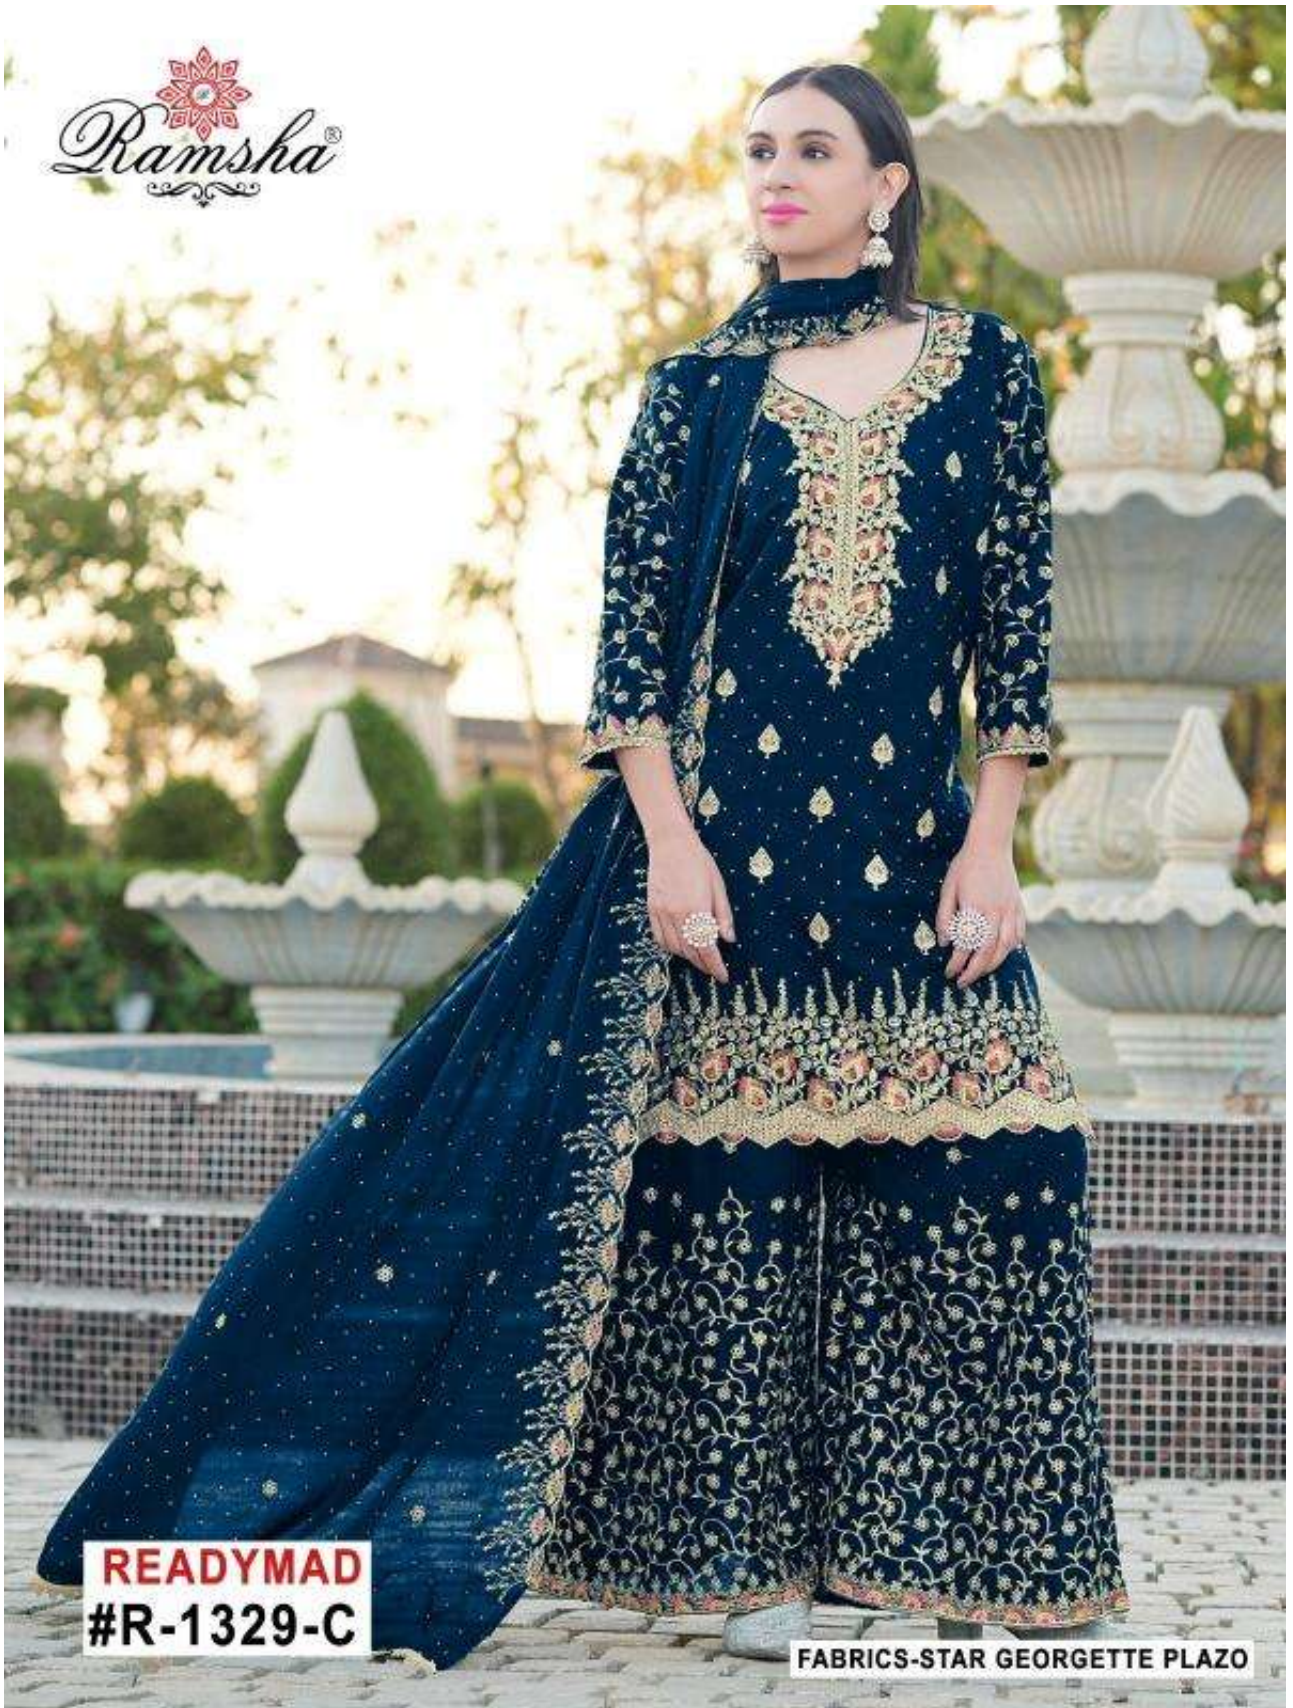

Ramsha®

READYMAD
#R-1329-C

FABRICS-STAR GEORGETTE PLAZO