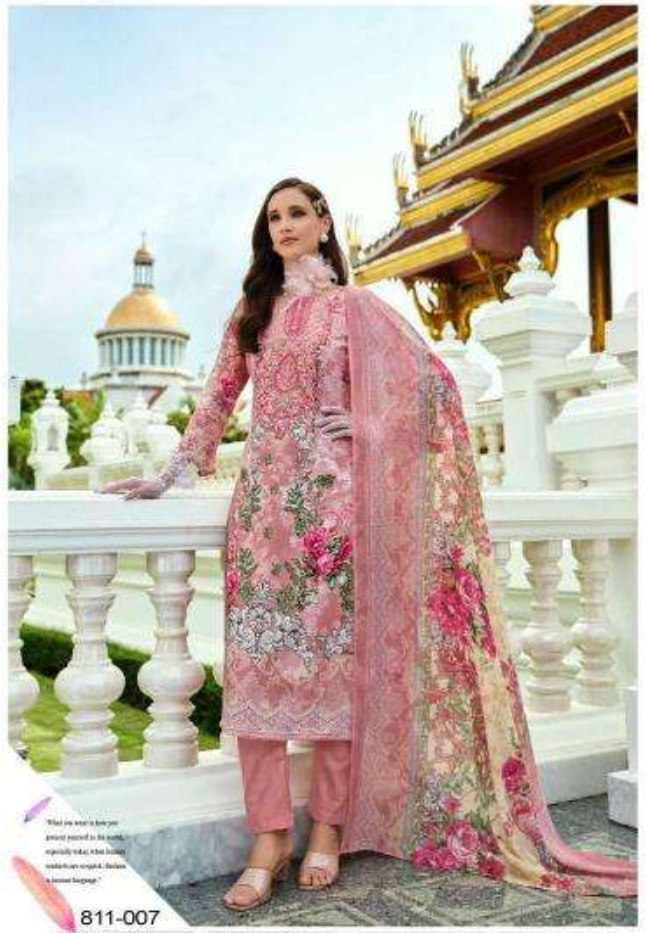

Belliza®
Designer Studio

Naira

VOL-99

"Kuliah Kumpul di Gedung di saat beribadah di hari
itu, Allah di malam, dan itu untuk itu, dan itu
itu beribadah di malam. Itu itu untuk itu, dan itu
itu itu."

Naira
VOL-99