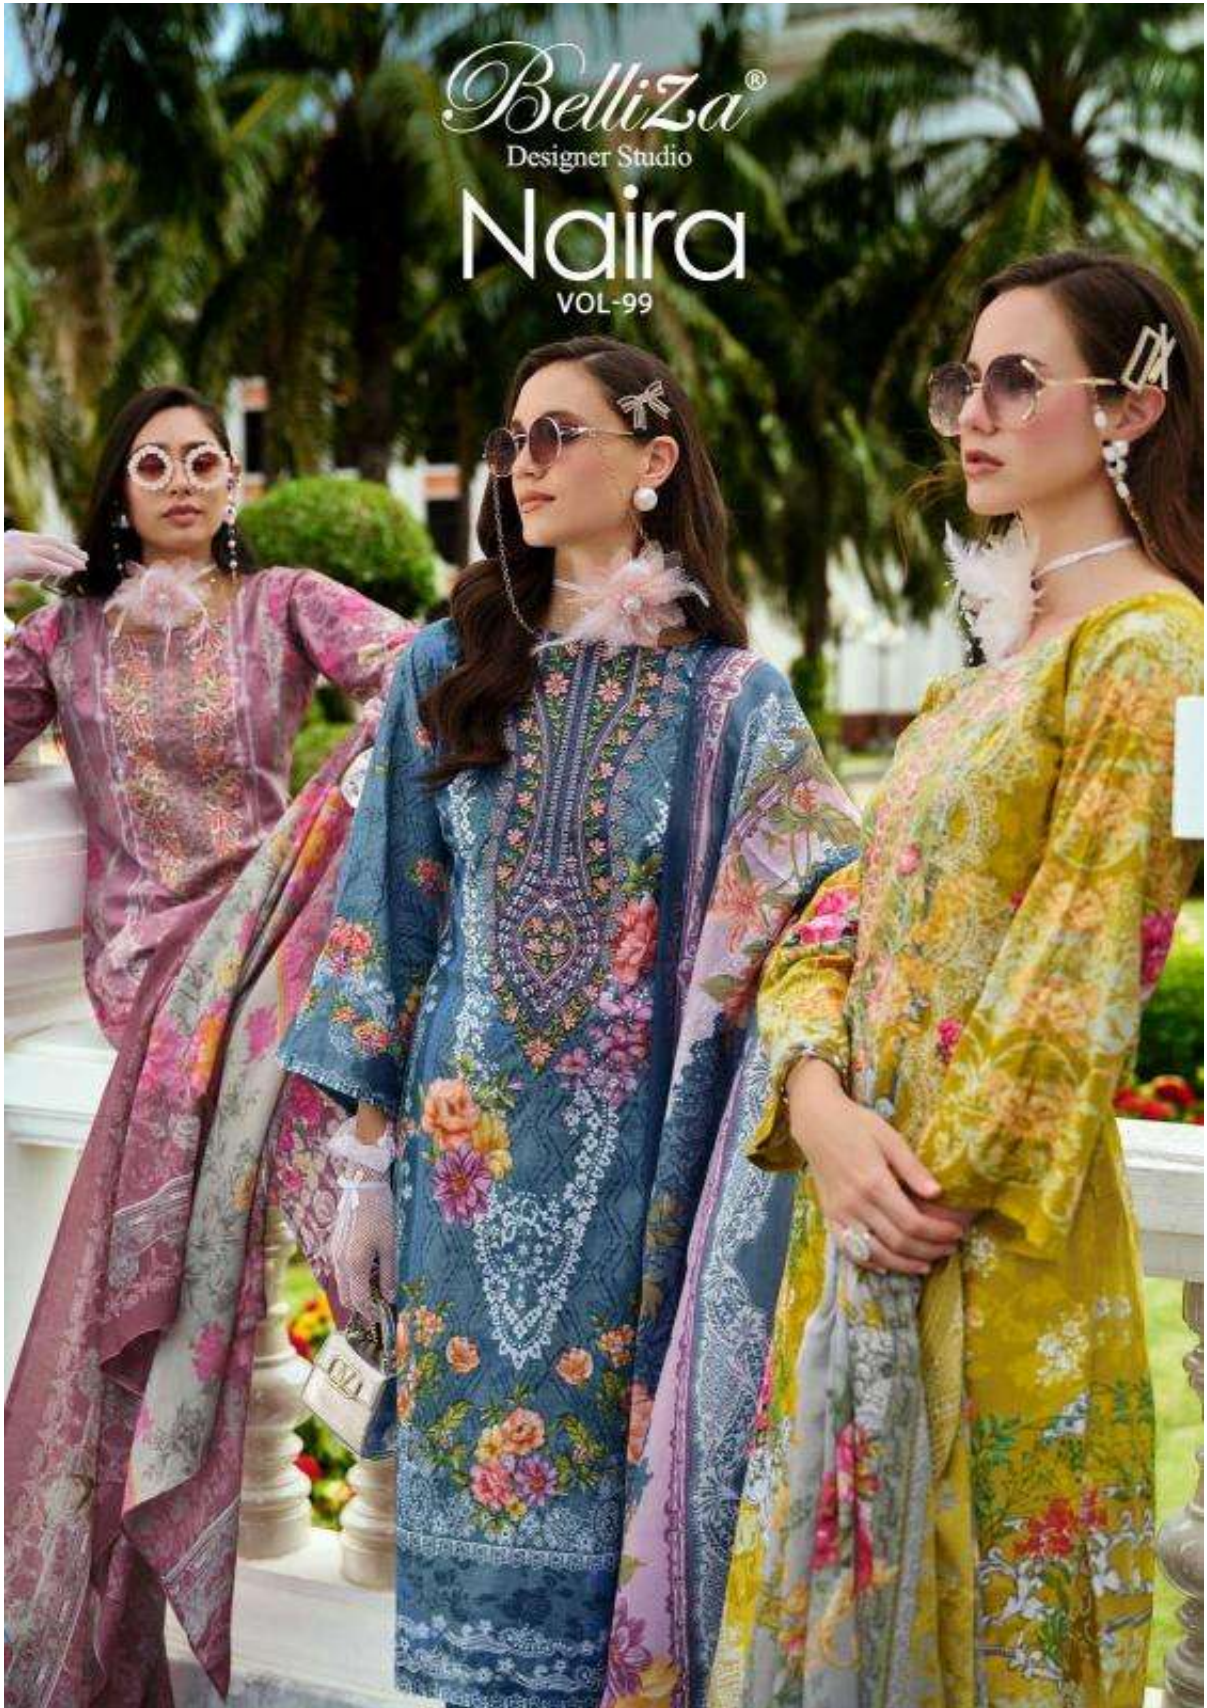

Belliza®
Designer Studio

Naira

VOL-99

"Kuliah Kumpul di Gedung di saat beribadah di hari
itu, Allah di malam, dan itu untuk itu, dan itu
itu beribadah di malam. Itu itu untuk itu, dan itu
itu itu."

Naira
VOL-99