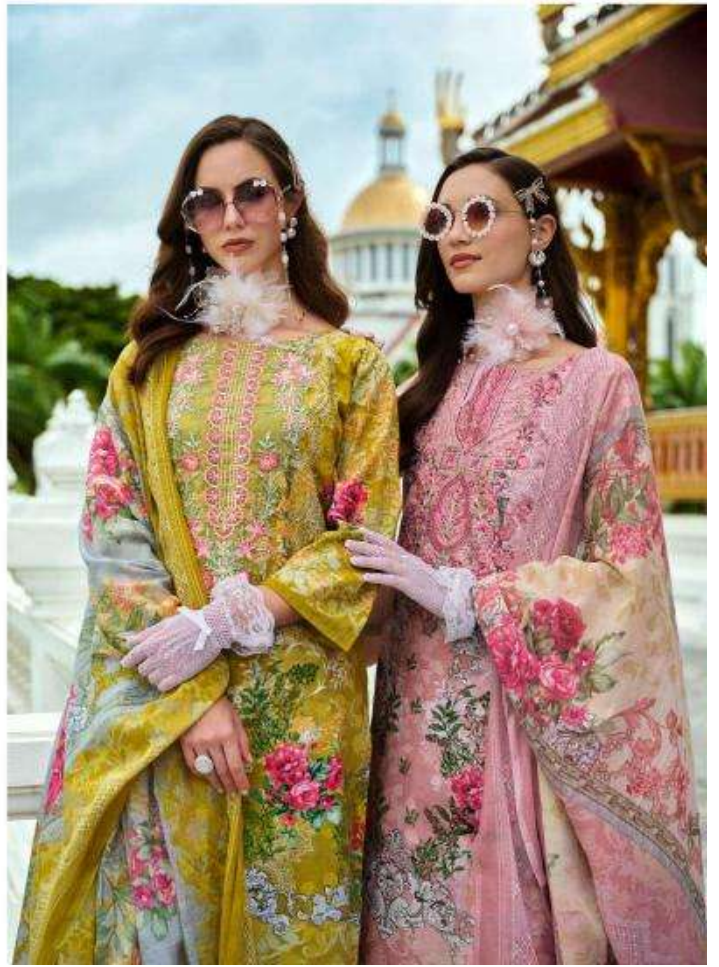

Belliza®
Designer Studio

Naira

VOL-99

"Kuliah Kumpul di Gedung di saat beribadah di hari
itu, Allah di malam, dan itu untuk itu, dan itu
itu beribadah di malam. Itu itu untuk itu, dan itu
itu itu."

Naira
VOL-99