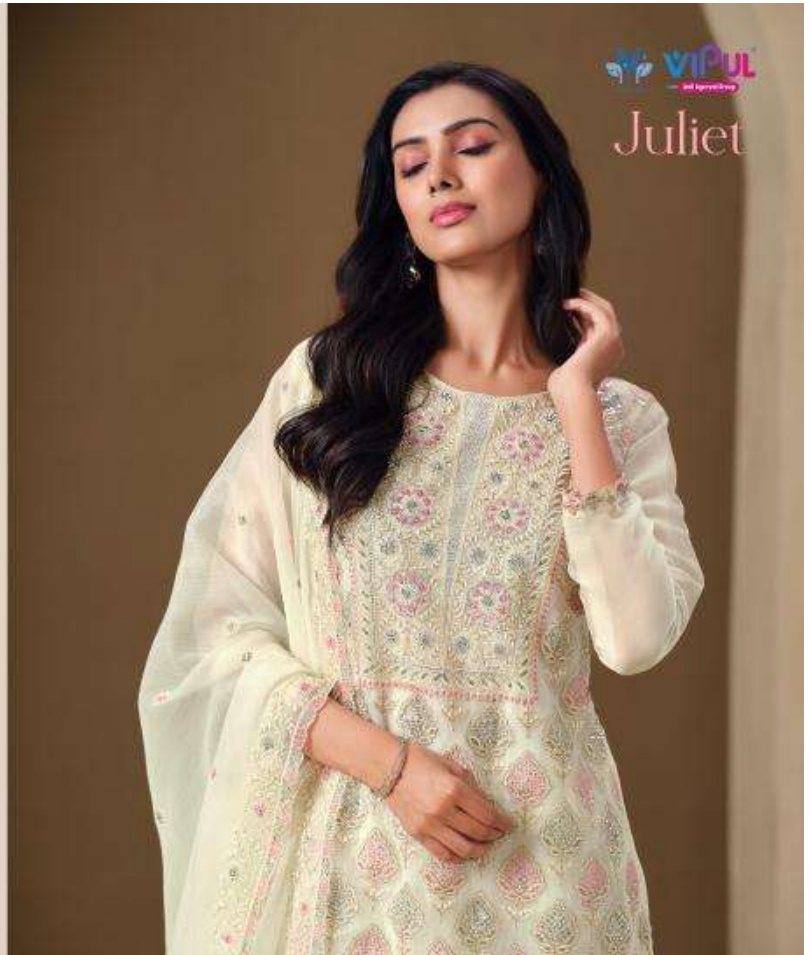

viPul
SILK APNEVA 5000

Juliet

viPul
SILK APNEVA 5000

Juliet

Product Name	<h1>Juliet</h1>
D.NO.	6361 TO 6366
DESCRIPTION	<p align="center"><u>TOP</u></p> <p align="center">CRINKLE CHIFFON WITH HEAVY LUCKNOWI EMBROIDERY & JARKAN.</p>
	<p align="center"><u>DUPATTA</u></p> <p align="center">CRINKLE CHIFFON WITH EMBROIDERY.</p>
	<p align="center"><u>BOTTOM</u></p> <p align="center">PURE VISCOSE SANTOON.</p>

6361

6361

6362

6363

6364

6365

6366

VIPUL
Juliet