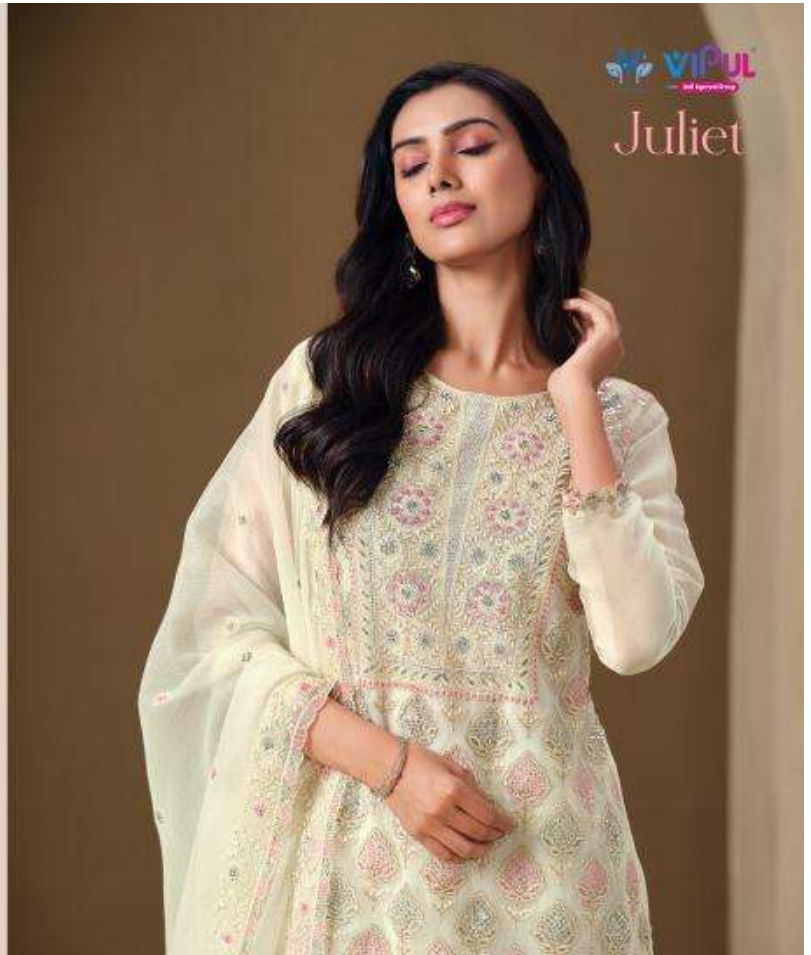

viPul
SILK APNEVA 5000

Juliet

viPul
SILK APNEA 500g

Juliet

Product Name	<h1>Juliet</h1>
D.NO.	6361 TO 6366
DESCRIPTION	<p align="center"><u>TOP</u></p> <p align="center">CRINKLE CHIFFON WITH HEAVY LUCKNOWI EMBROIDERY & JARKAN.</p>
	<p align="center"><u>DUPATTA</u></p> <p align="center">CRINKLE CHIFFON WITH EMBROIDERY.</p>
	<p align="center"><u>BOTTOM</u></p> <p align="center">PURE VISCOSE SANTOON.</p>

6361

6361

6362

6363

6364

6365

6366

Juliet