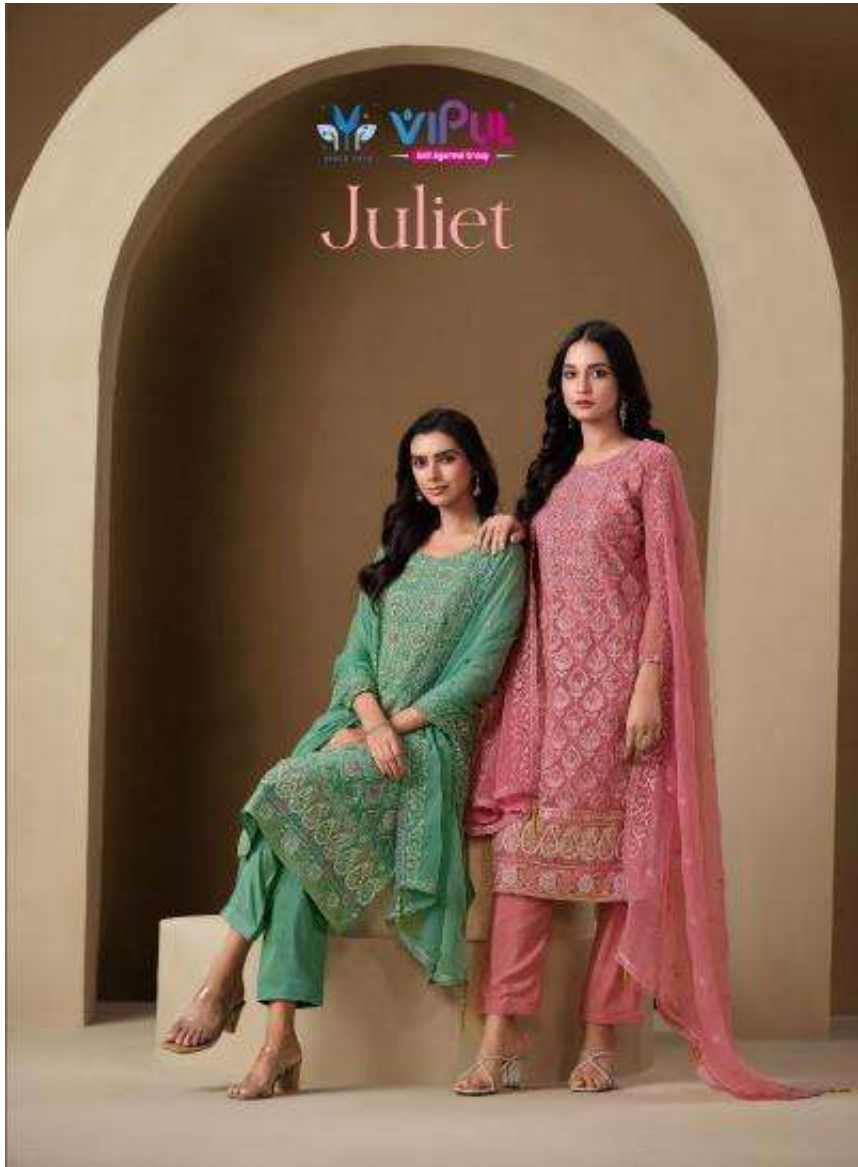

viPul
SILK APNEVA 5000

Juliet

viPul
SILK APNEVA 5000

Juliet

Product Name	<h1>Juliet</h1>
D.NO.	6361 TO 6366
DESCRIPTION	<p align="center"><u>TOP</u></p> <p align="center">CRINKLE CHIFFON WITH HEAVY LUCKNOWI EMBROIDERY & JARKAN.</p>
	<p align="center"><u>DUPATTA</u></p> <p align="center">CRINKLE CHIFFON WITH EMBROIDERY.</p>
	<p align="center"><u>BOTTOM</u></p> <p align="center">PURE VISCOSE SANTOON.</p>