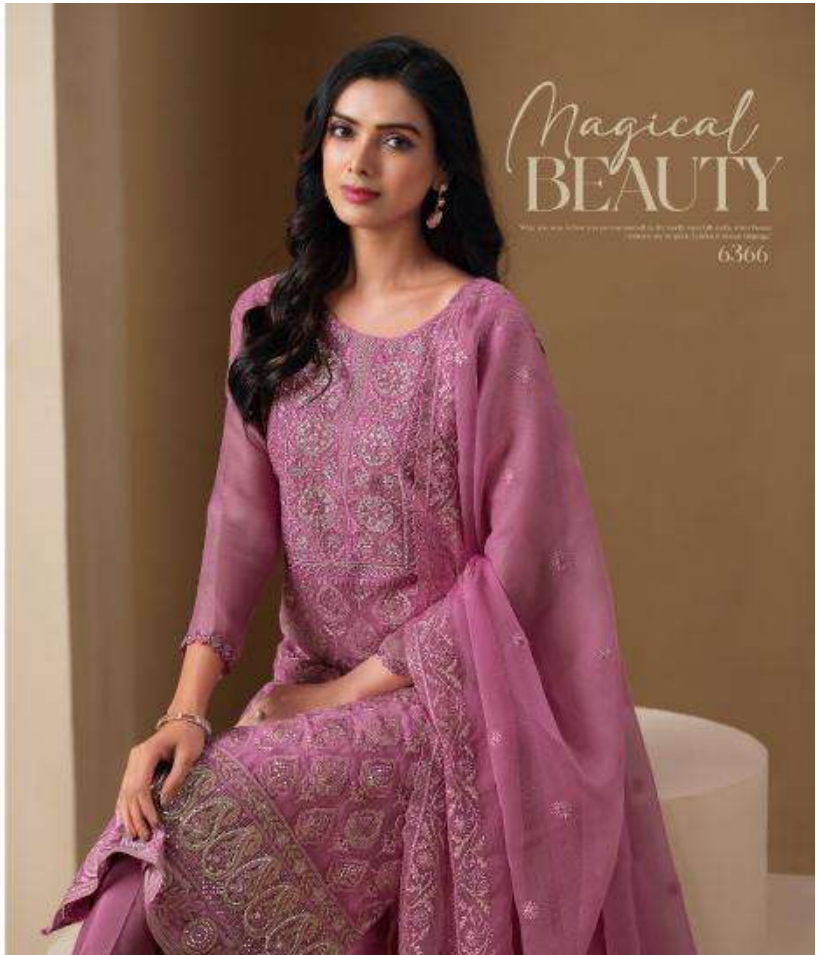

viPul
SILK APNEVA 5000

Juliet

viPul
SILK APNEA 500g

Juliet

Product Name	<h1>Juliet</h1>
D.NO.	6361 TO 6366
DESCRIPTION	<p align="center"><u>TOP</u></p> <p align="center">CRINKLE CHIFFON WITH HEAVY LUCKNOWI EMBROIDERY & JARKAN.</p>
	<p align="center"><u>DUPATTA</u></p> <p align="center">CRINKLE CHIFFON WITH EMBROIDERY.</p>
	<p align="center"><u>BOTTOM</u></p> <p align="center">PURE VISCOSE SANTOON.</p>

6361

6361

6362

6363

6364

6365

6366

Juliet