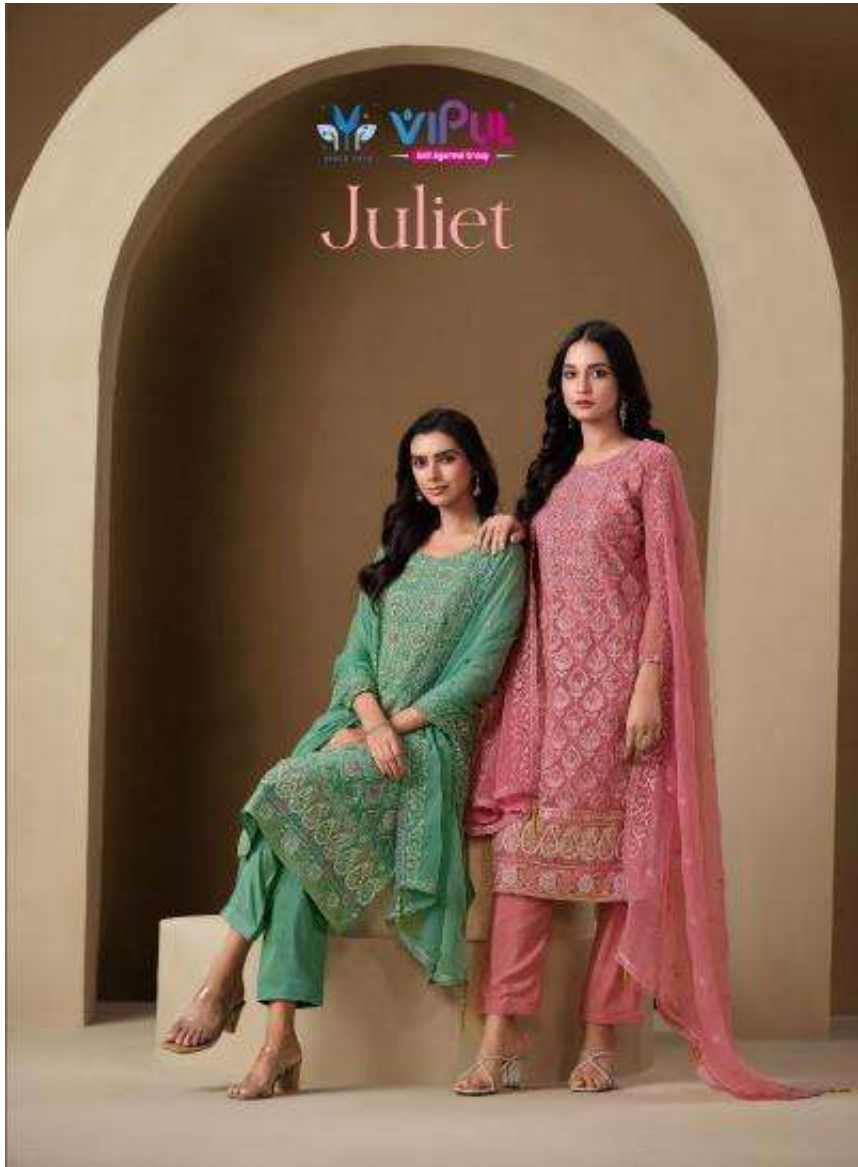

viPul
SILK APNEVA 5000

Juliet

viPul
SILK APNEA 500g

Juliet

Product Name	<h1>Juliet</h1>
D.NO.	6361 TO 6366
DESCRIPTION	<p align="center"><u>TOP</u></p> <p align="center">CRINKLE CHIFFON WITH HEAVY LUCKNOWI EMBROIDERY & JARKAN.</p>
	<p align="center"><u>DUPATTA</u></p> <p align="center">CRINKLE CHIFFON WITH EMBROIDERY.</p>
	<p align="center"><u>BOTTOM</u></p> <p align="center">PURE VISCOSE SANTOON.</p>