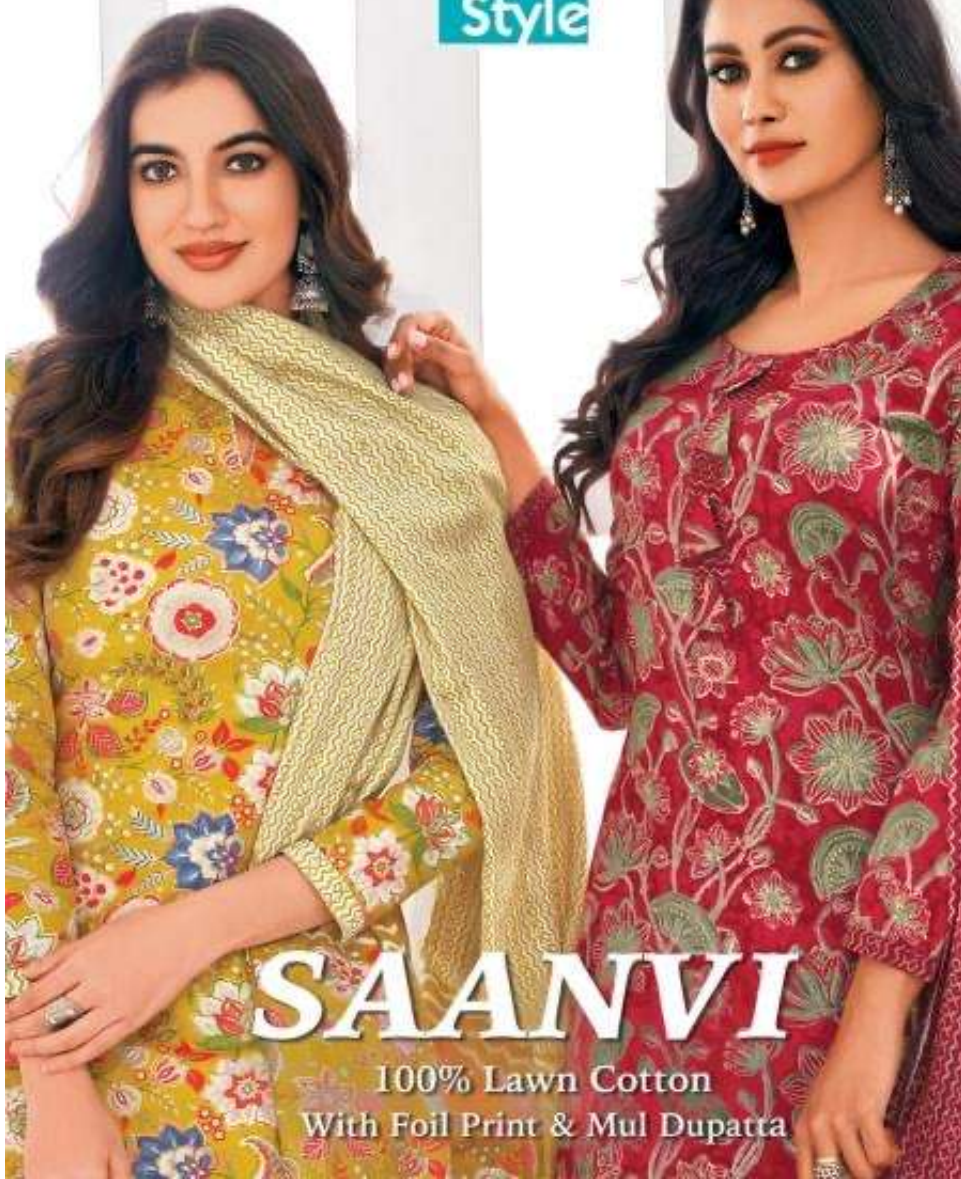

SAANVI

100% Lawn Cotton
With Foil Print & Mul Dupatta

MCM
Life
Style
D.No. 309

SAANVI

100% Lawn Cotton
With Foil Print & Mul Dupatta

MCM
Life
Style
D.No. 307