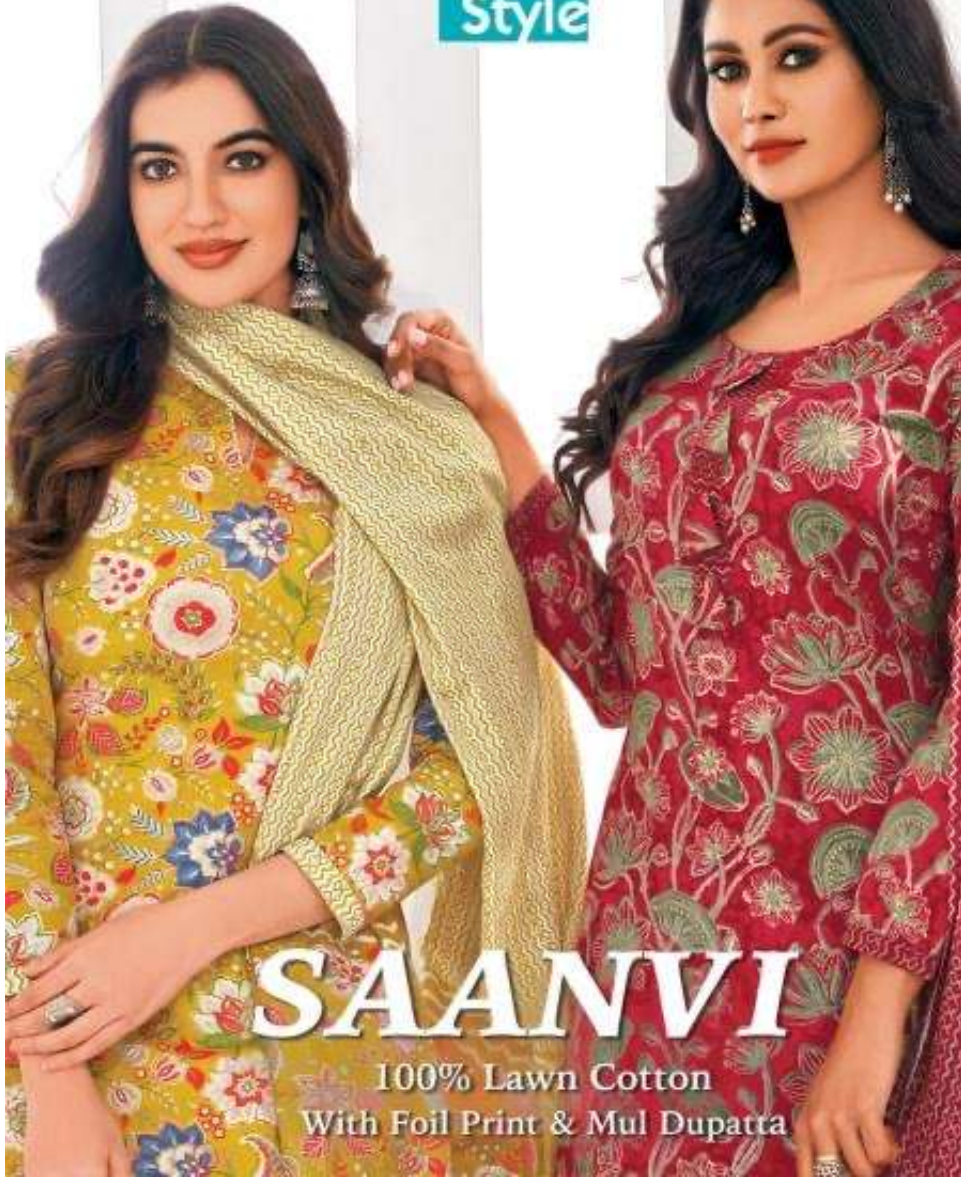

SAANVI

100% Lawn Cotton
With Foil Print & Mul Dupatta

MCM
Life
Style
D.No. 312

MCM
Life
Style
D.No. 309

SAANVI

100% Lawn Cotton
With Foil Print & Mul Dupatta

MCM
Life
Style
D.No. 307