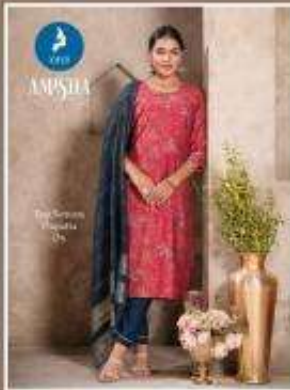

AMISHA

KAYA COLLECTION

AMISHA

KAYA COLLECTION

| AMISHA | |
|---------|--------------------|
| TYPE | TOP-BOTTOM-DUPATTA |
| TOP | VERTICAN PRINT |
| BOTTOM | ROMAN SILK |
| DUPATTA | CHANDERI SEQUENCE |

AMISHA

KAYA COLLECTION

AMISHA

Top Bottom
Dupatta
01

AMISHA

Top Bottom
Dupatta
03

AMISHA

Top Bottom
Dupatta
05

AMISHA