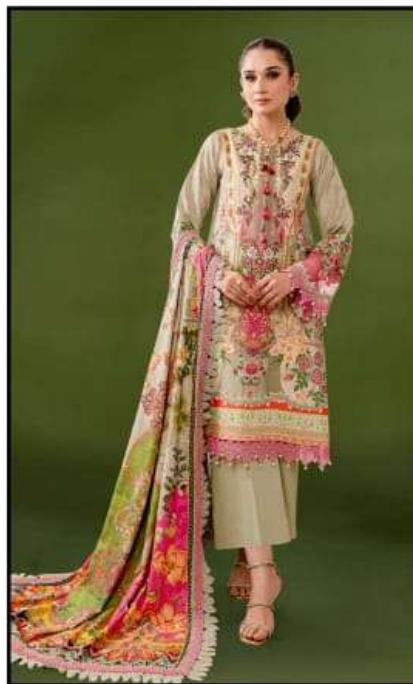

D.NO-2006

2001

2002

2003

2004

2005

2006

| |
|--|
| <u>TOP</u> |
| Pure Lawn Cotton - (2.40 MTR APX.) |
| <u>DUPATTA</u> |
| Mal-Mal Cotton - (2.25 MTR APX.) |
| <u>BOTTOM</u> |
| Pure Lawn Cotton - (2 & 2.40 MTR APX.) |