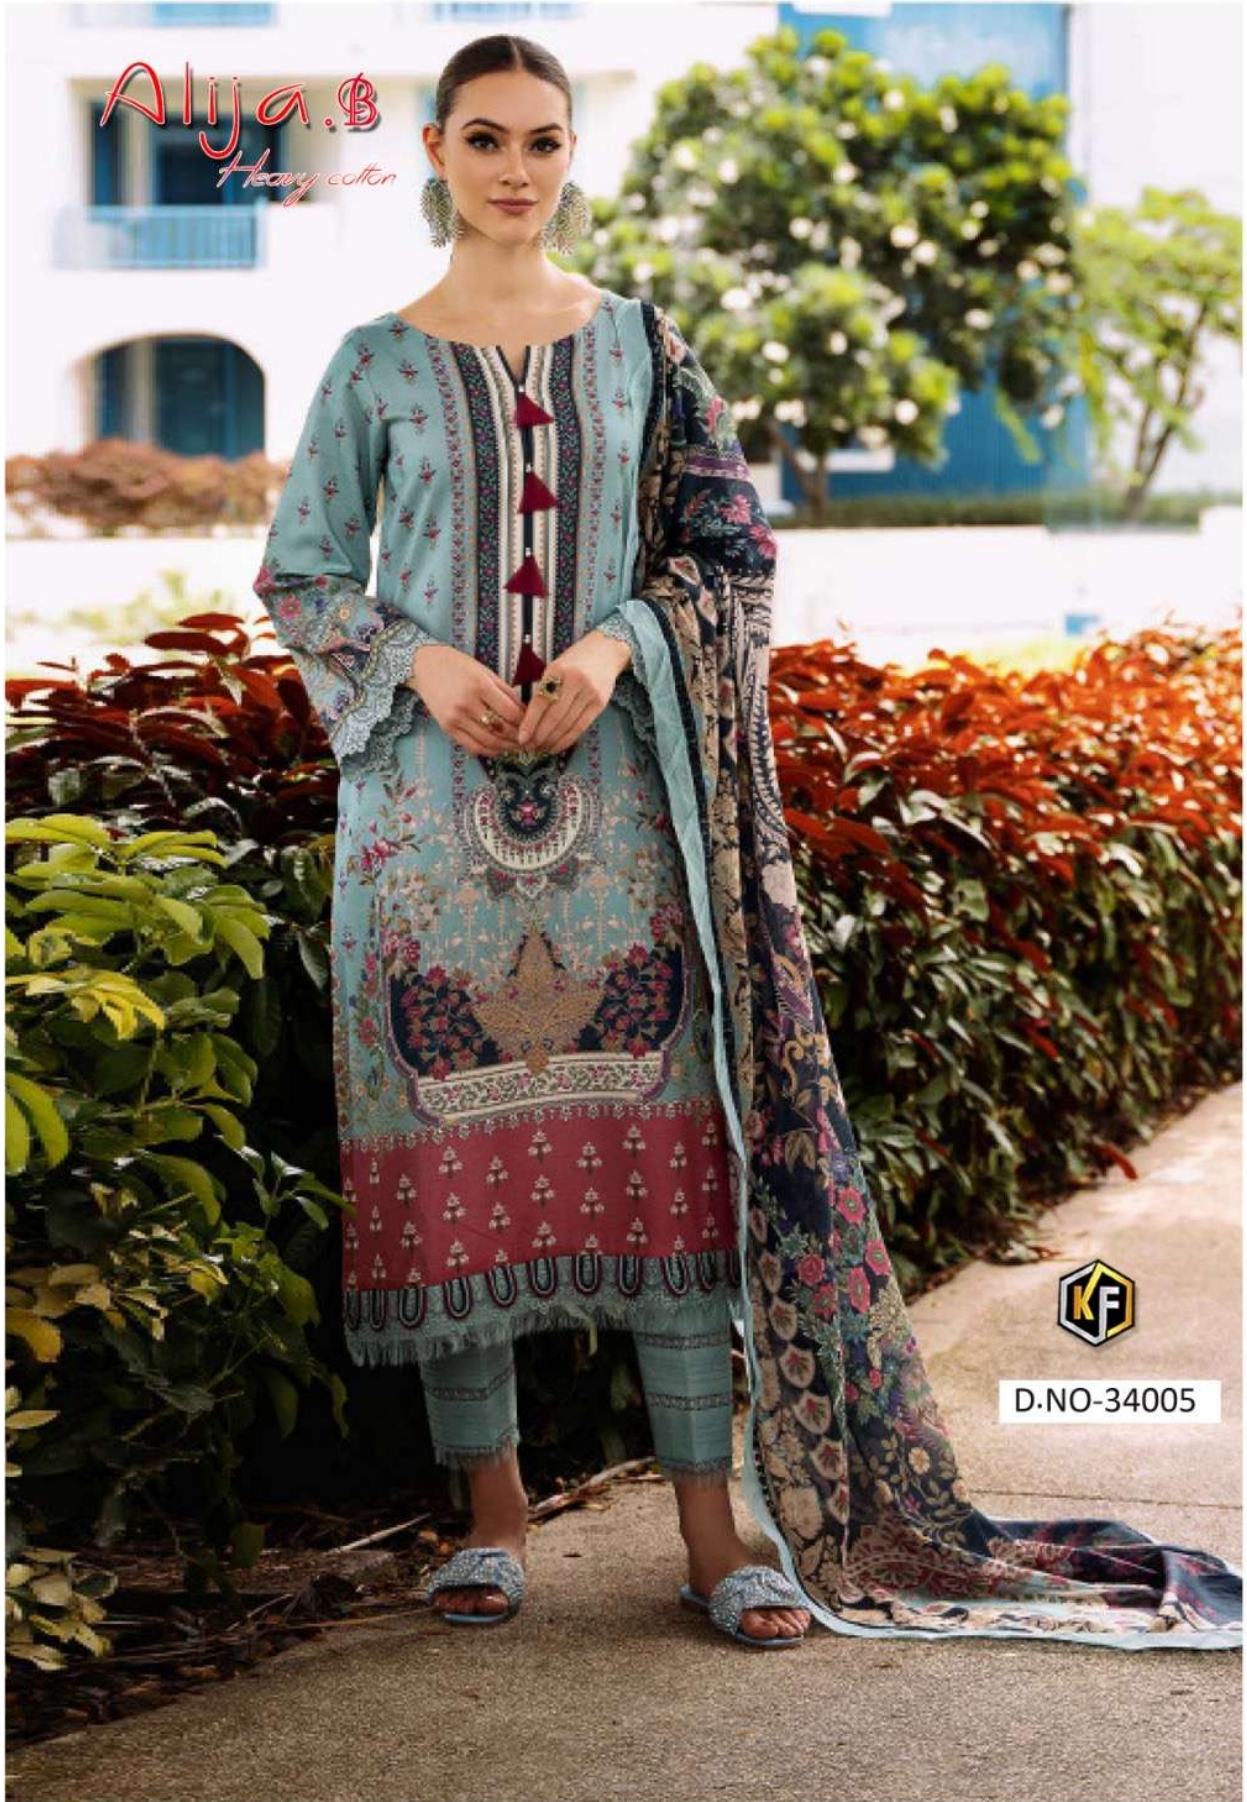

KEVALFAB

100% COTTON

Alija.B

Vol-34

Heavy Cotton Luxury Collection.

A PRODUCT BY-KEVAL FAB

Alija.B
Heavy cotton

D.NO-34002

Aliza.B
Heavy cotton

D.NO-34003

Alija.B
Heavy cotton

D.NO-34005

Alija.B
Heavy cotton

D.NO-34006

D.NO-34001

D.NO-34002