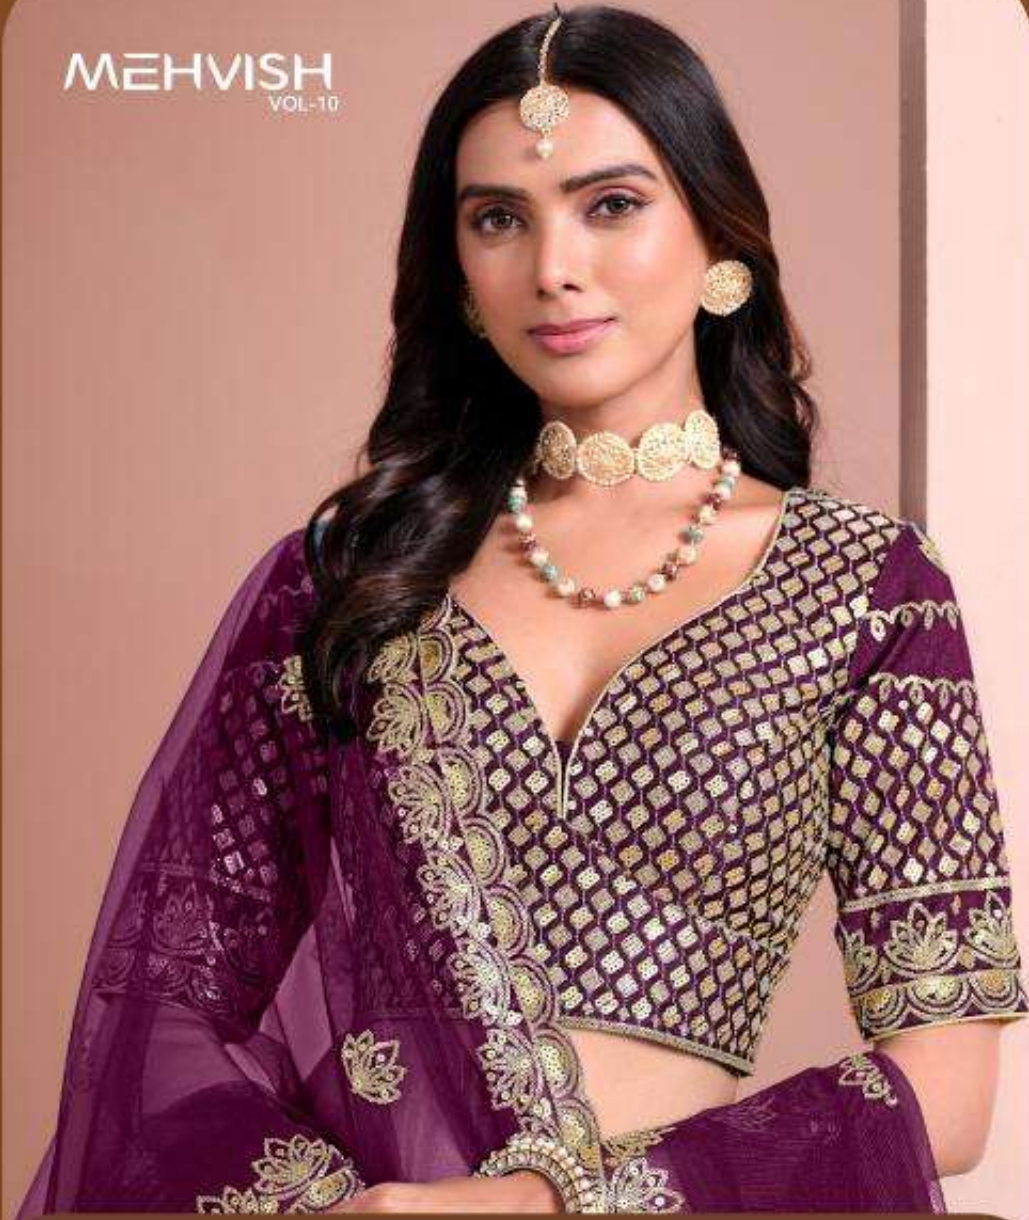

D.NO-1001

D.NO-1002

MEHVISH
VOL-10

D NO	PRICE	CHOLI/LEHENGA	DUPPATTA
1001	2695	ART SILK	NET
1002	2695	ART SILK	NET
1003	2695	ART SILK	NET
1004	2695	ART SILK	NET
TOTAL PCS - 4			SET PRICE -10,780/-

D.NO-1004