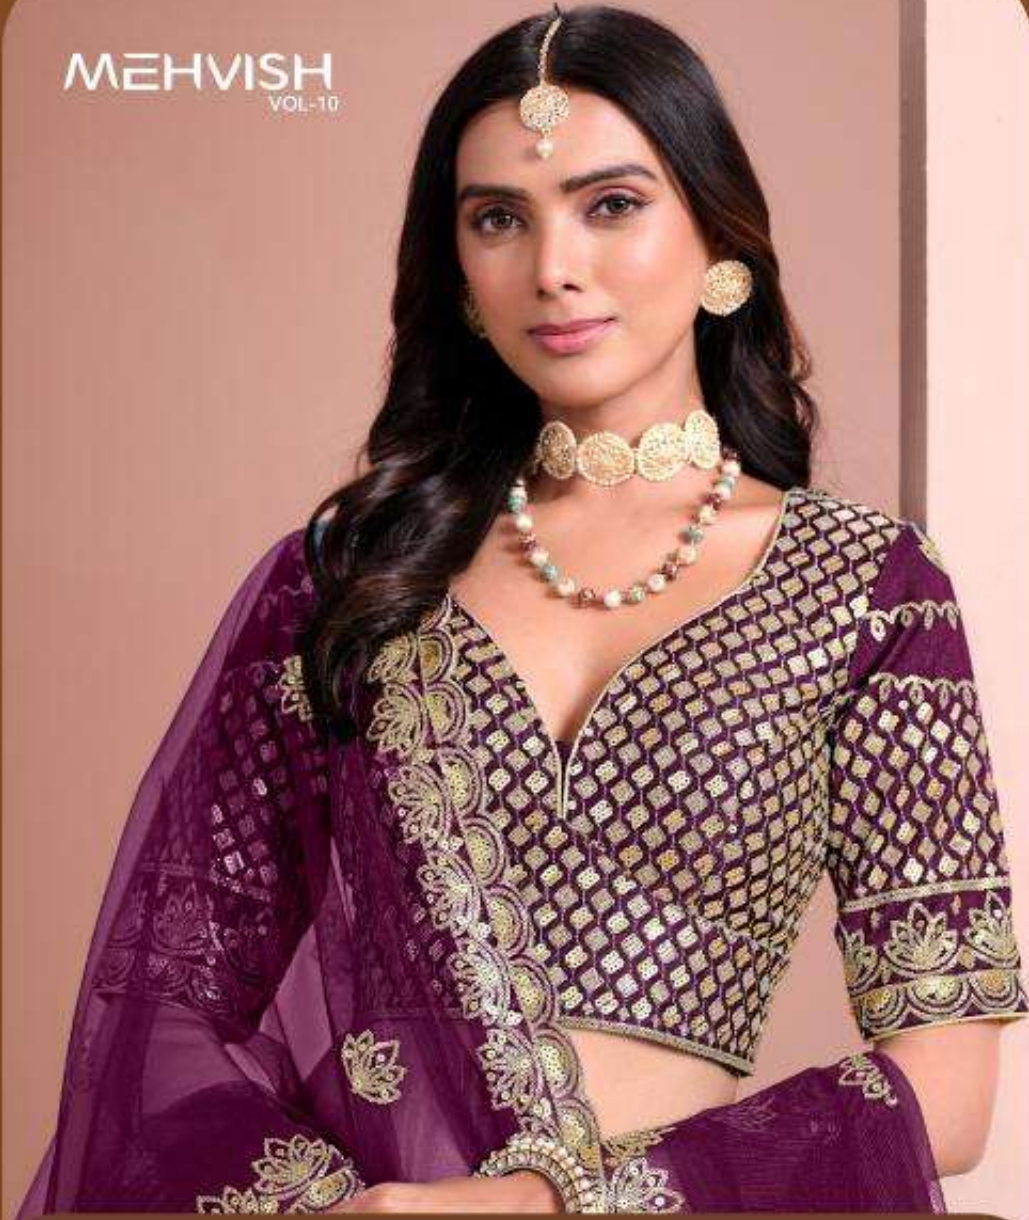

D.NO-1001

D.NO-1002

MEHVISH  
VOL-10

D NO	PRICE	CHOLI/LEHENGA	DUPPATTA
1001	2695	ART SILK	NET
1002	2695	ART SILK	NET
1003	2695	ART SILK	NET
1004	2695	ART SILK	NET
TOTAL PCS - 4		SET PRICE -10,780/-	

D.NO-1004