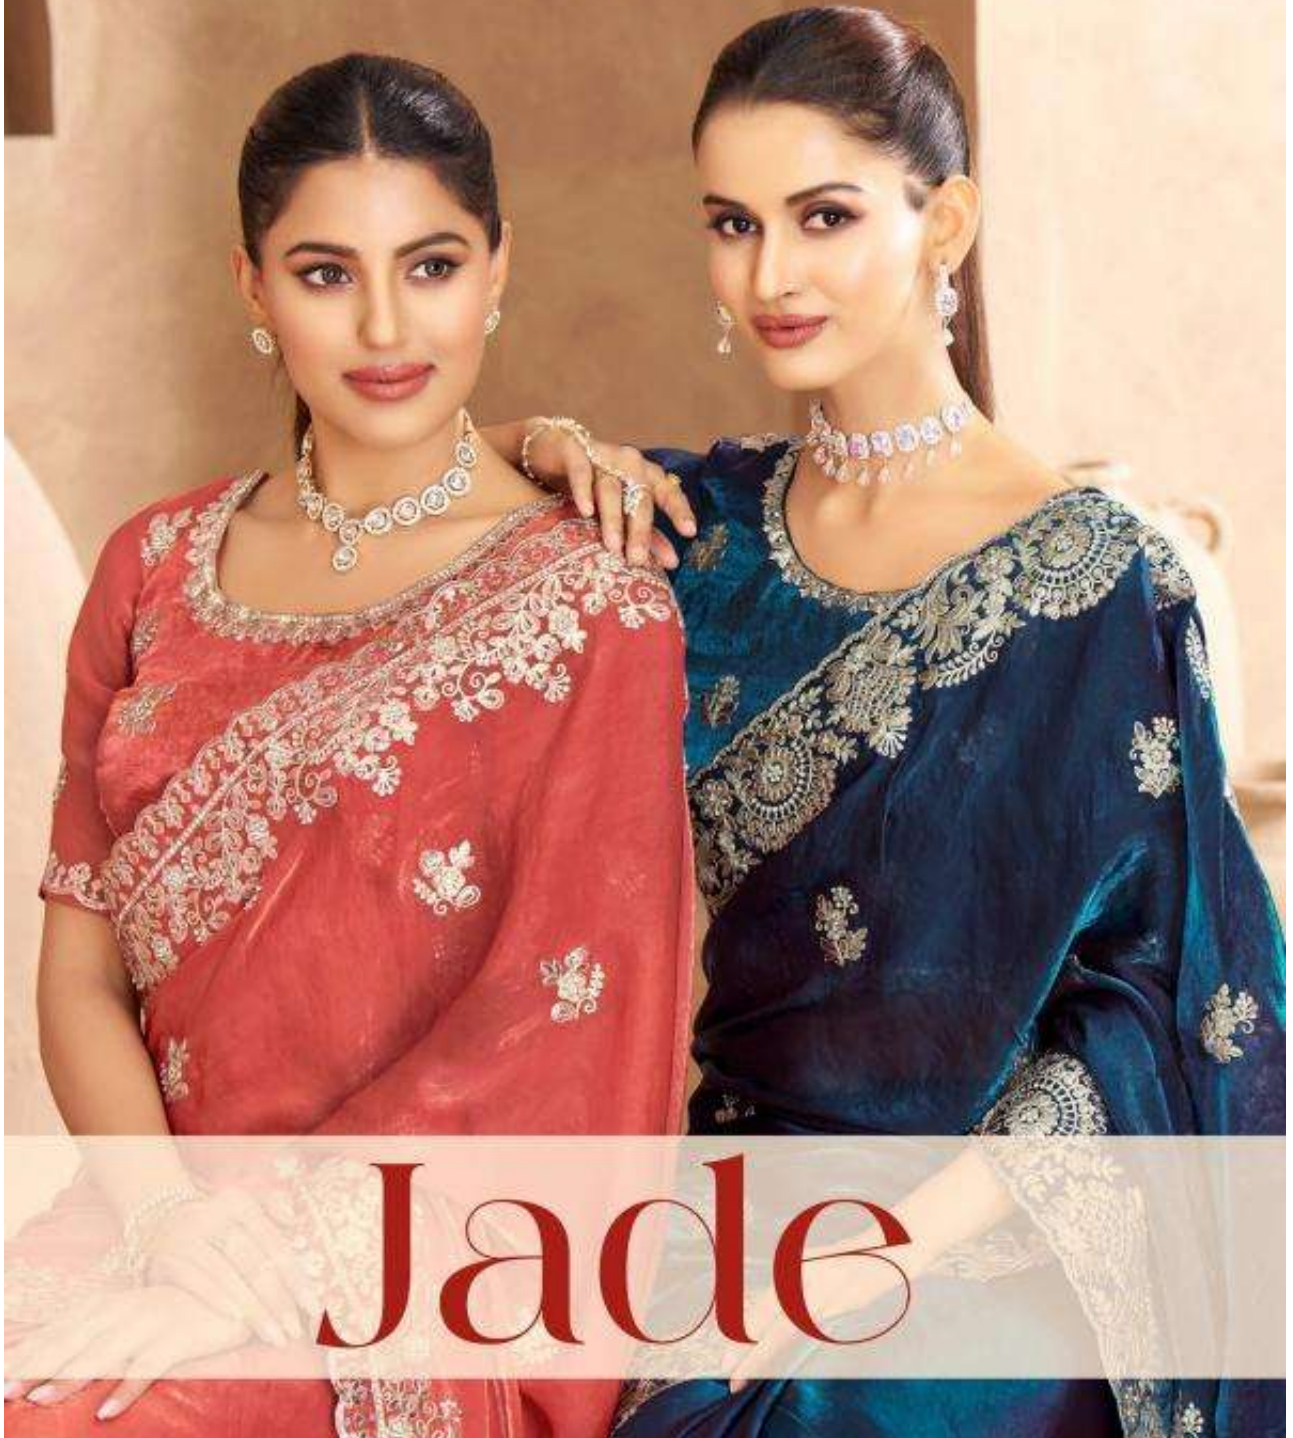

ANMOL™
CREATIONS

Jade