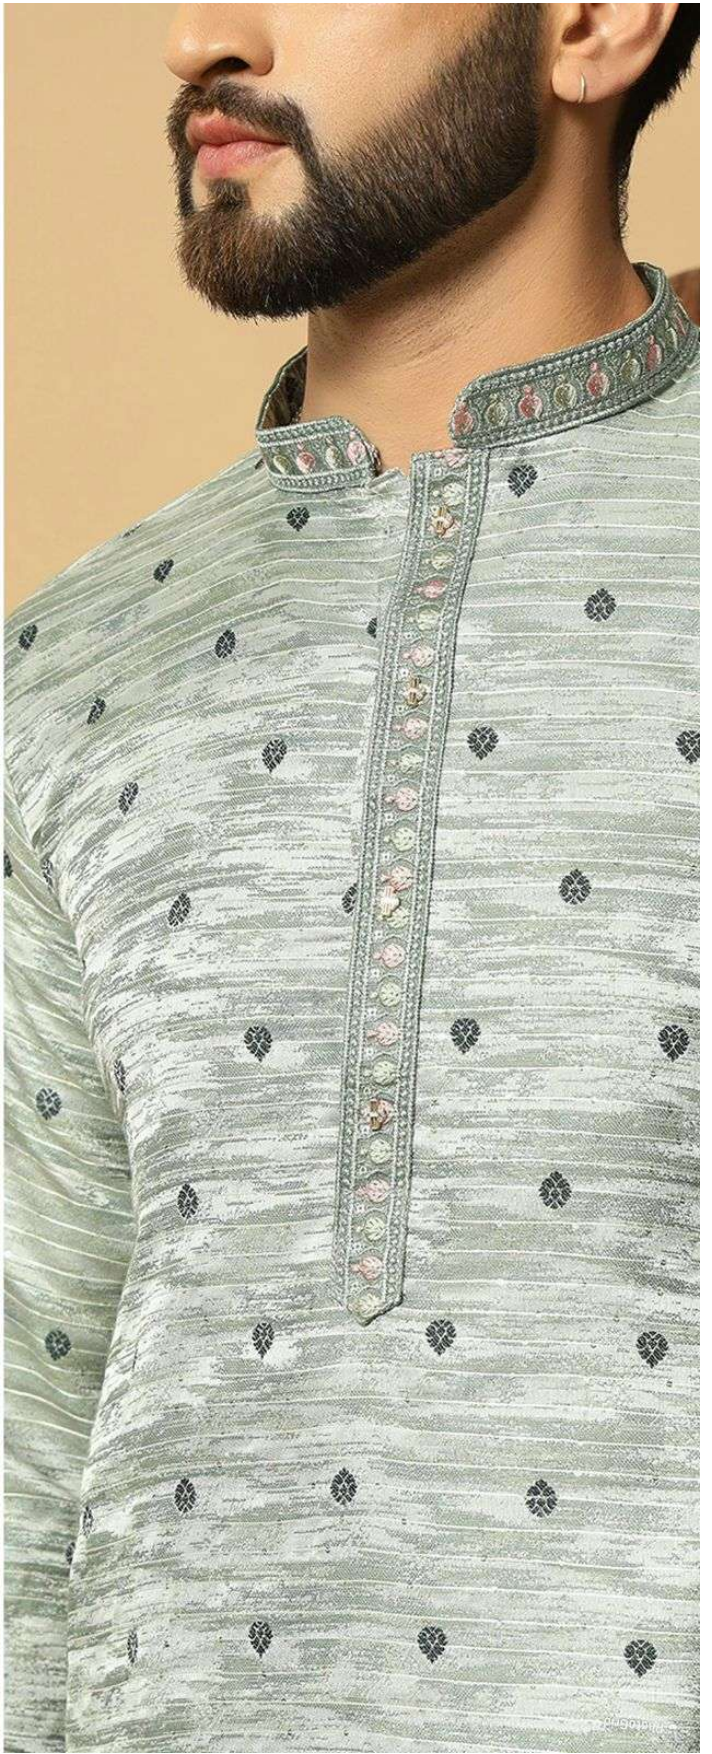

Yellow

Pastel pink

Grey

	<b>SIZE CHART</b>		<b>IN INCHES</b>
<b>SIZE</b>	<b>CHEST</b>	<b>TOP LENGTH</b>	<b>SHOULDER</b>
<b>36</b>	40	41	17.5
<b>38</b>	42	43	18
<b>40</b>	44	43	18.5
<b>42</b>	46	43	19
<b>44</b>	48	43	20
<b>46</b>	50	43	20.5