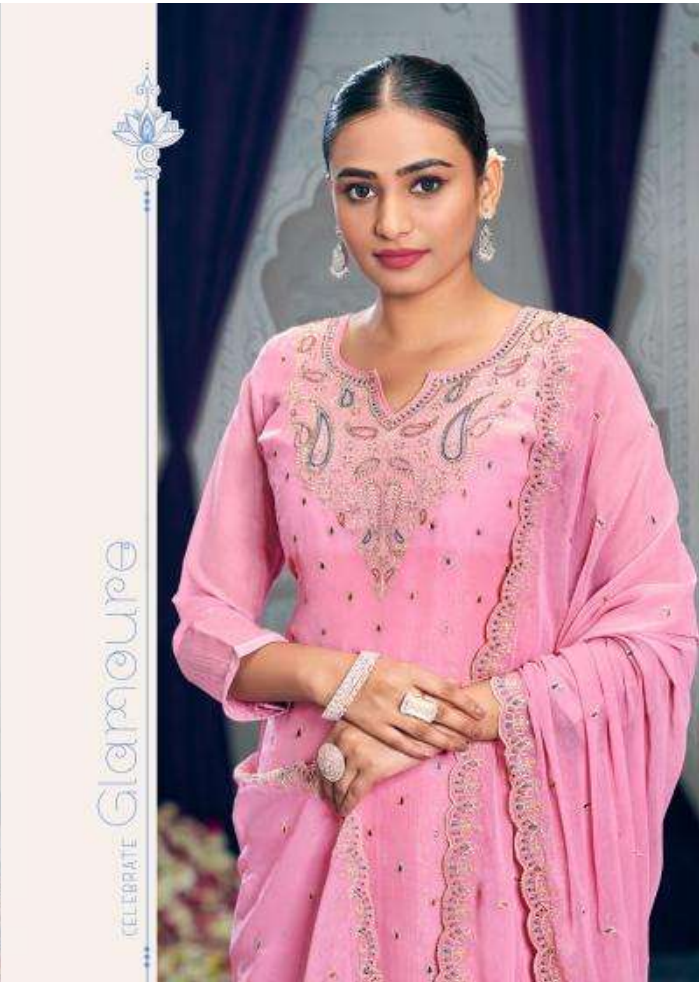

NEUTRAL Territory

D.NO:F 1311

D.NO:F 1312

D.NO:F 1313

D.NO:F 1314

[TOPI]
CRUNCHI SILK WITH HEAVY WORK AND JARKAN WORK
[BOTTOM+INNER]
BSY COTTON
[DUPATTA]
NAJINEEN SIMAR SILK WITH WORK

SAMRIDDHI

BEAUTY FULL COZY

F-1314 }

CELEBRATE Beauty

F-1313

D.NO:F 1311

D.NO:F 1312

D.NO:F 1313

D.NO:F 1314

- TOP - CRUNCHI SILK WITH HEAVY WORK AND JARKAN WORK
- BOTTOM+INNER - BSY COTTON
- DUPATTA - NAJNEEN SIMAR SILK WITH WORK
- DESIGNS - 04