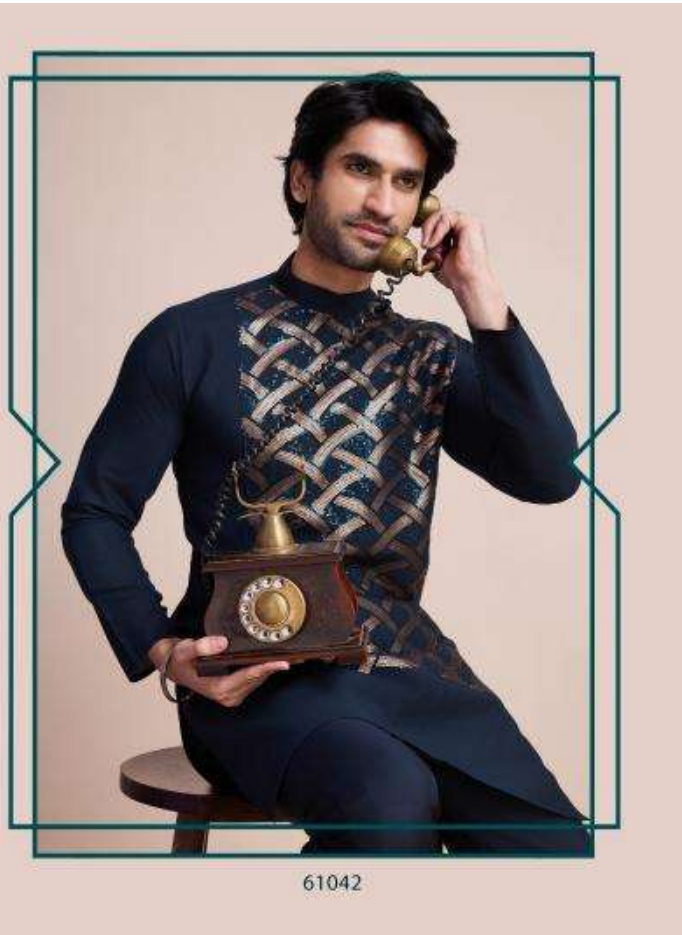

शिवराज

MENSWEAR VIBES

KURTA

शुभकला

61042

शुभवस्तु

61043

शुभाकर

61041

शुभवस्तु

61043

61041

61042

61043

61044

शुभाकर

61042

61042

शुभवस्त्र

61041

शुभवस्तु

61044

Design NO. (SKU)	Kurta – Color	Kurta – Fabric	Type READY TO WEAR SIZE				KURTA MEASUREMENT GARMENT CHEST				KURTA MEASUREMENT TOP LENGTH				Kurta Work	Weight
			M	L	XL	XXL	M	L	XL	XXL	M	L	XL	XXL		
			61041	Black	Silk	M	L	XL	XXL	42	44	46	48	39		
61042	Navy	Silk	M	L	XL	XXL	42	44	46	48	39	39	40	40	Thread & Sequence Embroidered Work	1 KG
61043	Maroon	Silk	M	L	XL	XXL	42	44	46	48	39	39	40	40	Thread & Sequence Embroidered Work	1 KG
61044	Purple	Silk	M	L	XL	XXL	42	44	46	48	39	39	40	40	Thread & Sequence Embroidered Work	1 KG