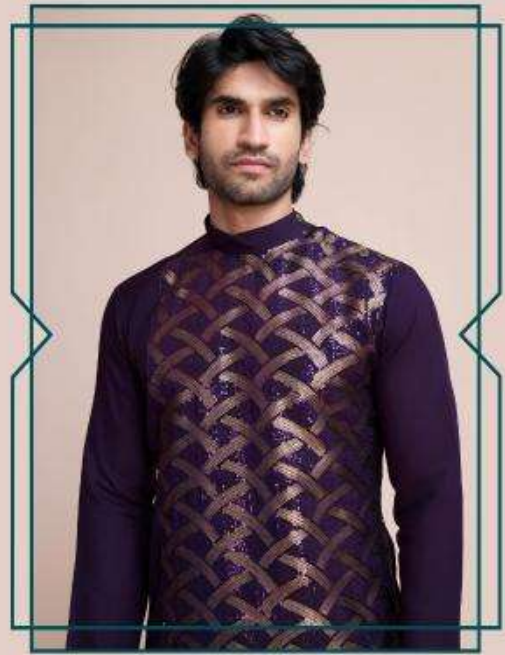

शिवराज

MENSWEAR VIBES

KURTA

शुभकला

61042

शुभचक्र

61043

शुभाकर

61042

61042

शुभवस्त्र

61041

शुभवस्त्र

61044

Design NO. (SKU)	Kurta – Color	Kurta – Fabric	Type READY TO WEAR SIZE				KURTA MEASUREMENT GARMENT CHEST				KURTA MEASUREMENT TOP LENGTH				Kurta Work	Weight
			M	L	XL	XXL	M	L	XL	XXL	M	L	XL	XXL		
			61041	Black	Silk	M	L	XL	XXL	42	44	46	48	39		
61042	Navy	Silk	M	L	XL	XXL	42	44	46	48	39	39	40	40	Thread & Sequence Embroidered Work	1 KG
61043	Maroon	Silk	M	L	XL	XXL	42	44	46	48	39	39	40	40	Thread & Sequence Embroidered Work	1 KG
61044	Purple	Silk	M	L	XL	XXL	42	44	46	48	39	39	40	40	Thread & Sequence Embroidered Work	1 KG