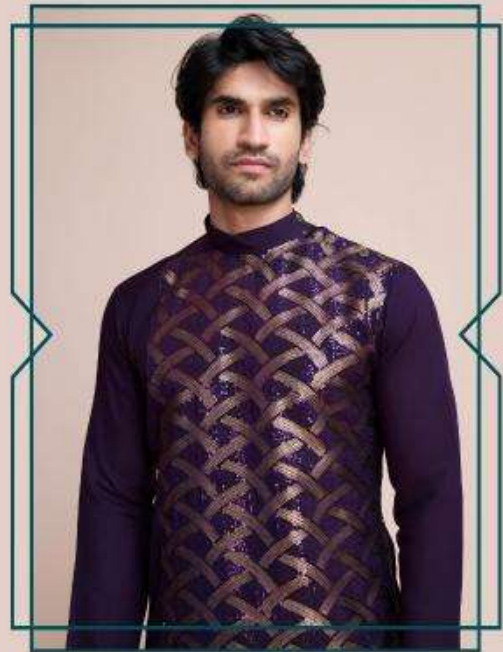

शिवराज

MENSWEAR VIBES

KURTA

शुभकला

61042

शुभवस्तु

61043

शुभाकर

61042

61042

शुभवस्त्र

61041

शुभवस्तु

61044

Design NO. (SKU)	Kurta – Color	Kurta – Fabric	Type READY TO WEAR SIZE				KURTA MEASUREMENT GARMENT CHEST				KURTA MEASUREMENT TOP LENGTH				Kurta Work	Weight
			M	L	XL	XXL	M	L	XL	XXL	M	L	XL	XXL		
			61041	Black	Silk	M	L	XL	XXL	42	44	46	48	39		
61042	Navy	Silk	M	L	XL	XXL	42	44	46	48	39	39	40	40	Thread & Sequence Embroidered Work	1 KG
61043	Maroon	Silk	M	L	XL	XXL	42	44	46	48	39	39	40	40	Thread & Sequence Embroidered Work	1 KG
61044	Purple	Silk	M	L	XL	XXL	42	44	46	48	39	39	40	40	Thread & Sequence Embroidered Work	1 KG