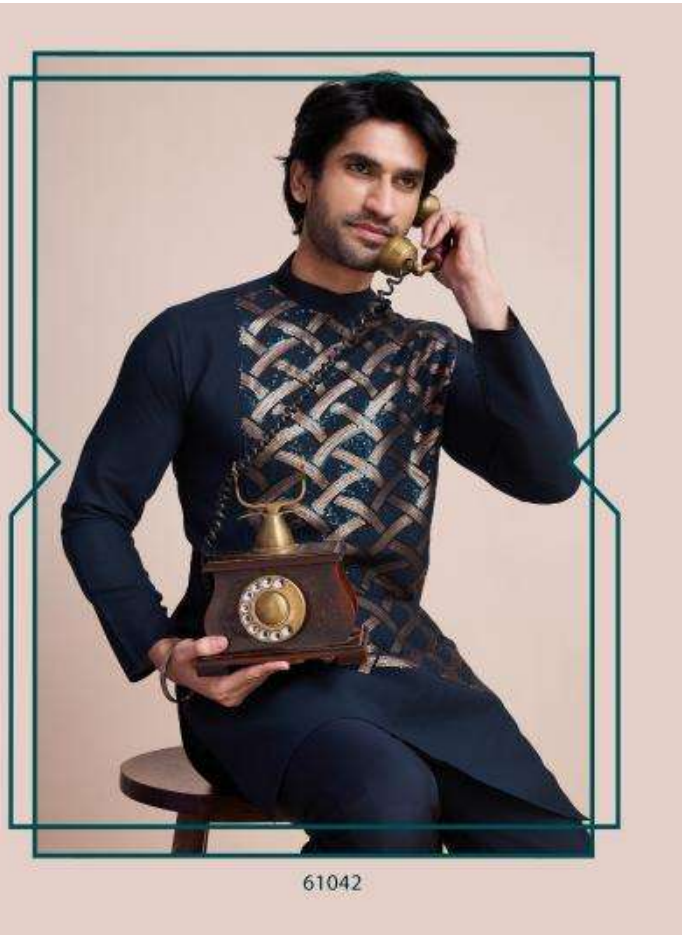

शिवराज

MENSWEAR VIBES

KURTA

शुभकला

61042

शुभचक्र

61043

शुभाकर

61041

शुभवस्तु

61043

61041

61042

61043

61044

शुभाकर

61042

61042

शुभवस्त्र

61041

शुभवस्त्र

61044

Design NO. (SKU)	Kurta – Color	Kurta – Fabric	Type READY TO WEAR SIZE				KURTA MEASUREMENT GARMENT CHEST				KURTA MEASUREMENT TOP LENGTH				Kurta Work	Weight
			M	L	XL	XXL	M	L	XL	XXL	M	L	XL	XXL		
			61041	Black	Silk	M	L	XL	XXL	42	44	46	48	39		
61042	Navy	Silk	M	L	XL	XXL	42	44	46	48	39	39	40	40	Thread & Sequence Embroidered Work	1 KG
61043	Maroon	Silk	M	L	XL	XXL	42	44	46	48	39	39	40	40	Thread & Sequence Embroidered Work	1 KG
61044	Purple	Silk	M	L	XL	XXL	42	44	46	48	39	39	40	40	Thread & Sequence Embroidered Work	1 KG