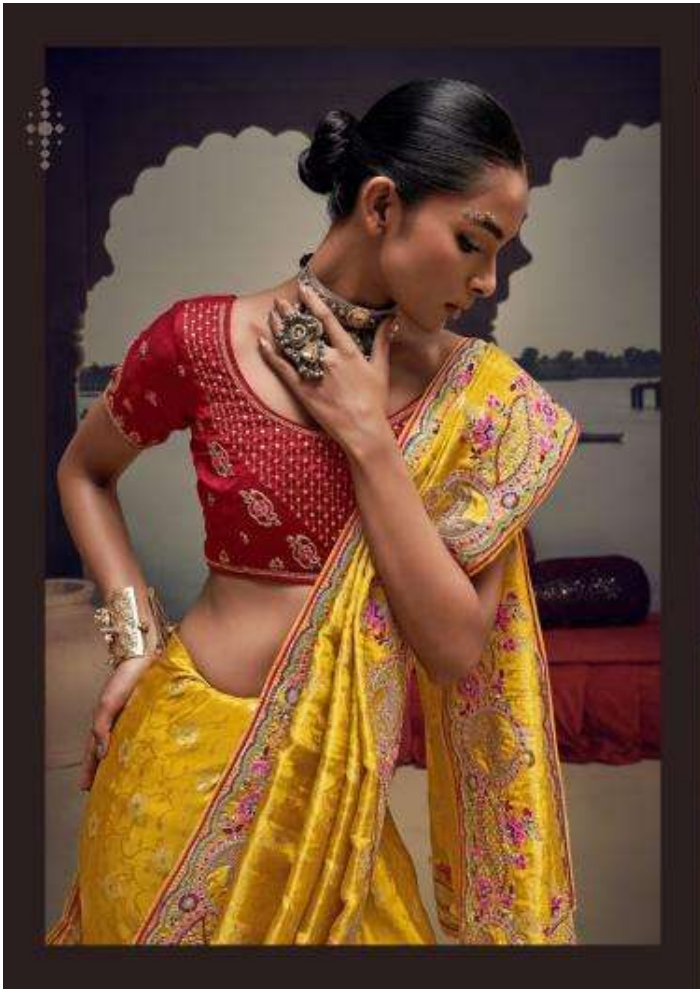

K
KALA JAMUN[®]
Berry of Textile Elegance

KARIGIRI

KARIGIRI

	DESINGS	RATE
*	D.No-1501	3595/-
*	D.No-1502	3595/-
*	D.No-1503	3595/-
*	D.No-1504	3595/-
*	D.No-1505	3595/-
*	D.No-1506	3595/-
*	D.No-1507	3595/-
*	D.No-1508	3595/-
*	D.No-1509	3595/-

K
KALA JAMUN[®]
Berry of Textile Elegance

KARIGIRI

KALA JAMUN
Berry of Textile Elegance

1508

1501 1502 1503 1504 1505

1506 1507 1508 1509