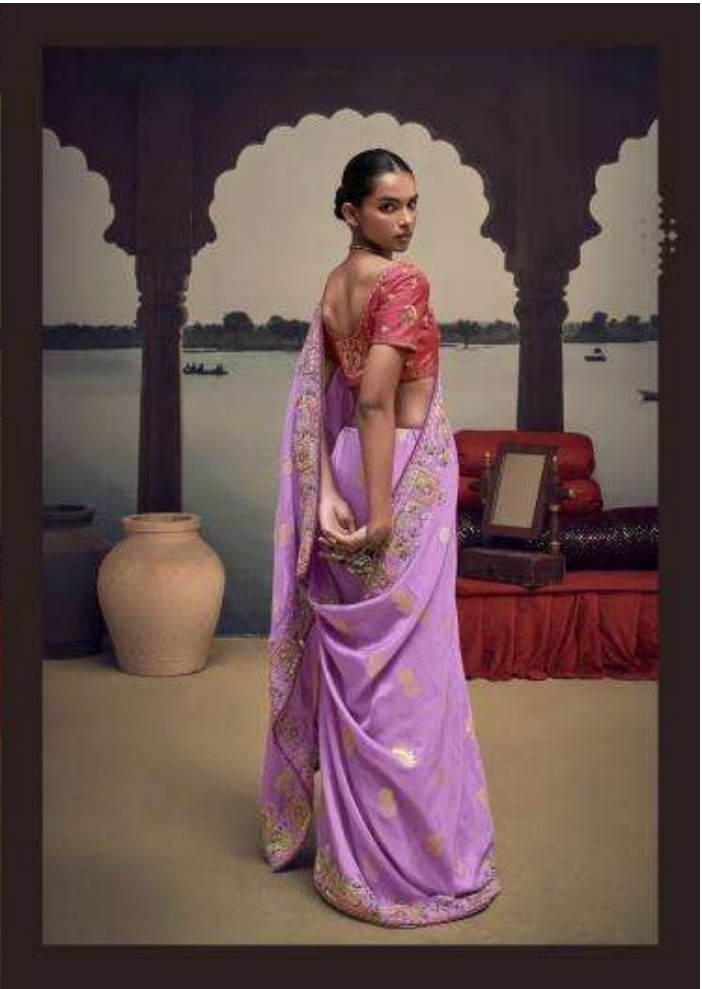

K
KALA JAMUN
Berry of Textile Elegance

KARIGIRI

KARIGIRI

	DESINGS	RATE
*	D.No-1501	3595/-
*	D.No-1502	3595/-
*	D.No-1503	3595/-
*	D.No-1504	3595/-
*	D.No-1505	3595/-
*	D.No-1506	3595/-
*	D.No-1507	3595/-
*	D.No-1508	3595/-
*	D.No-1509	3595/-

K
KALA JAMUN
Berry of Textile Elegance

KARIGIRI

KALA JAMUN
Berry of Textile Elegance

K
KALA JAMUN
Heritage of Textile Elegance

1506

K
KALA JAMUN
Berry of Textile Artisanry

1507

1508