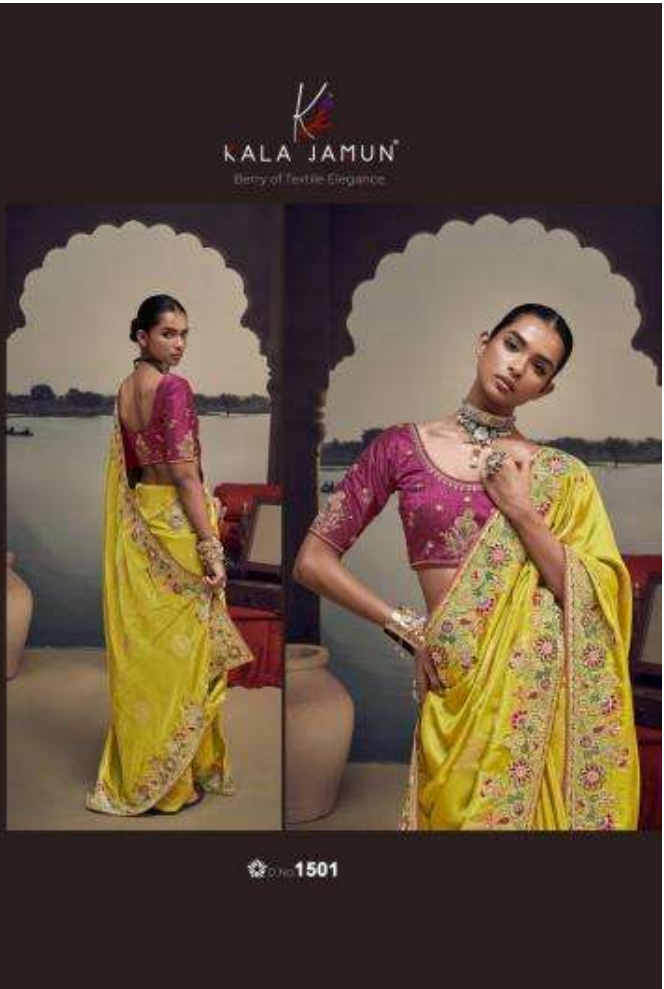

K
KALA JAMUN[®]
Berry of Textile Elegance

KARIGIRI

KARIGIRI

	DESINGS	RATE
*	D.No-1501	3595/-
*	D.No-1502	3595/-
*	D.No-1503	3595/-
*	D.No-1504	3595/-
*	D.No-1505	3595/-
*	D.No-1506	3595/-
*	D.No-1507	3595/-
*	D.No-1508	3595/-
*	D.No-1509	3595/-

K
KALA JAMUN[®]
Berry of Textile Elegance

KARIGIRI

KALA JAMUN
Berry of Textile Elegance

1508

1501 1502 1503 1504 1505

1506 1507 1508 1509