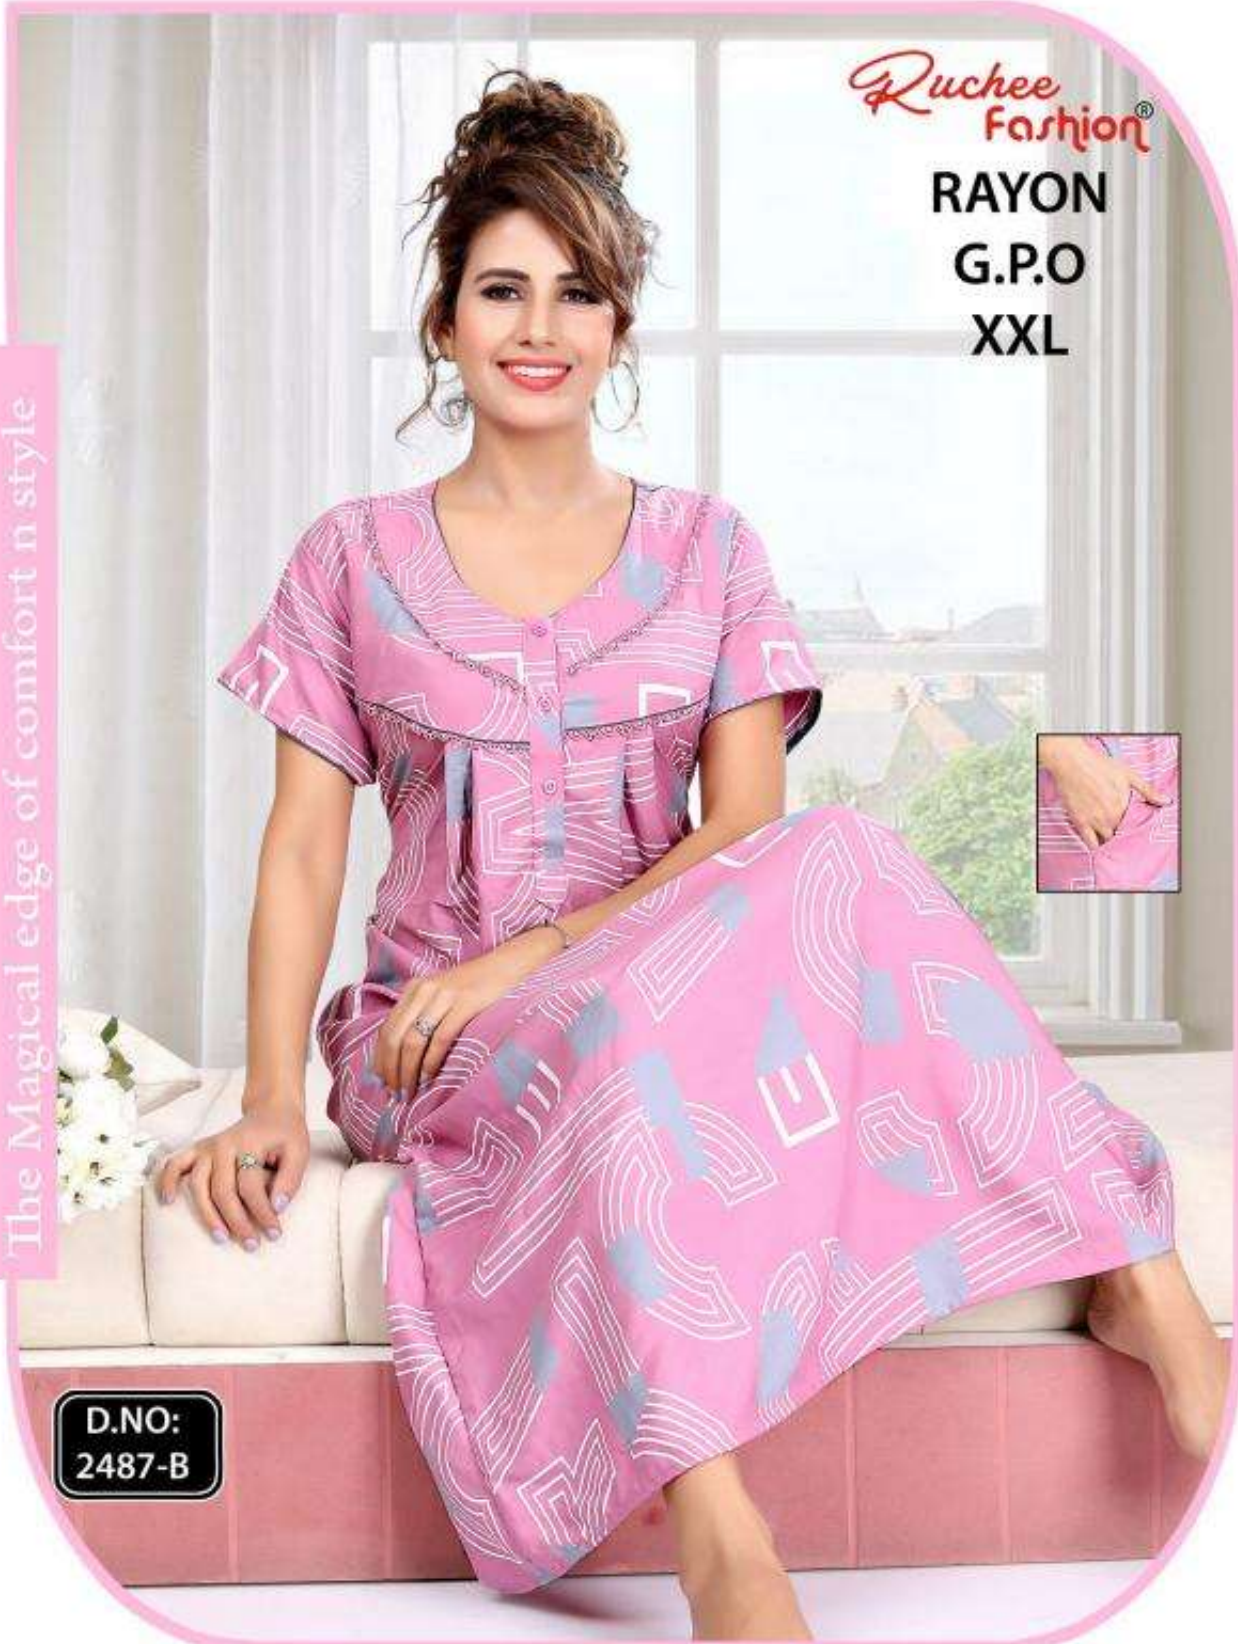

*Ruchee*  
Fashion®

RAYON  
G.P.O  
XXL

The Magical edge of comfort n style

D.NO:  
2485-B

*Ruchee*  
Fashion®

**RAYON**  
**G.P.O**  
**XXL**

The Magical edge of comfort n style.

**D.NO:**  
**2487-B**