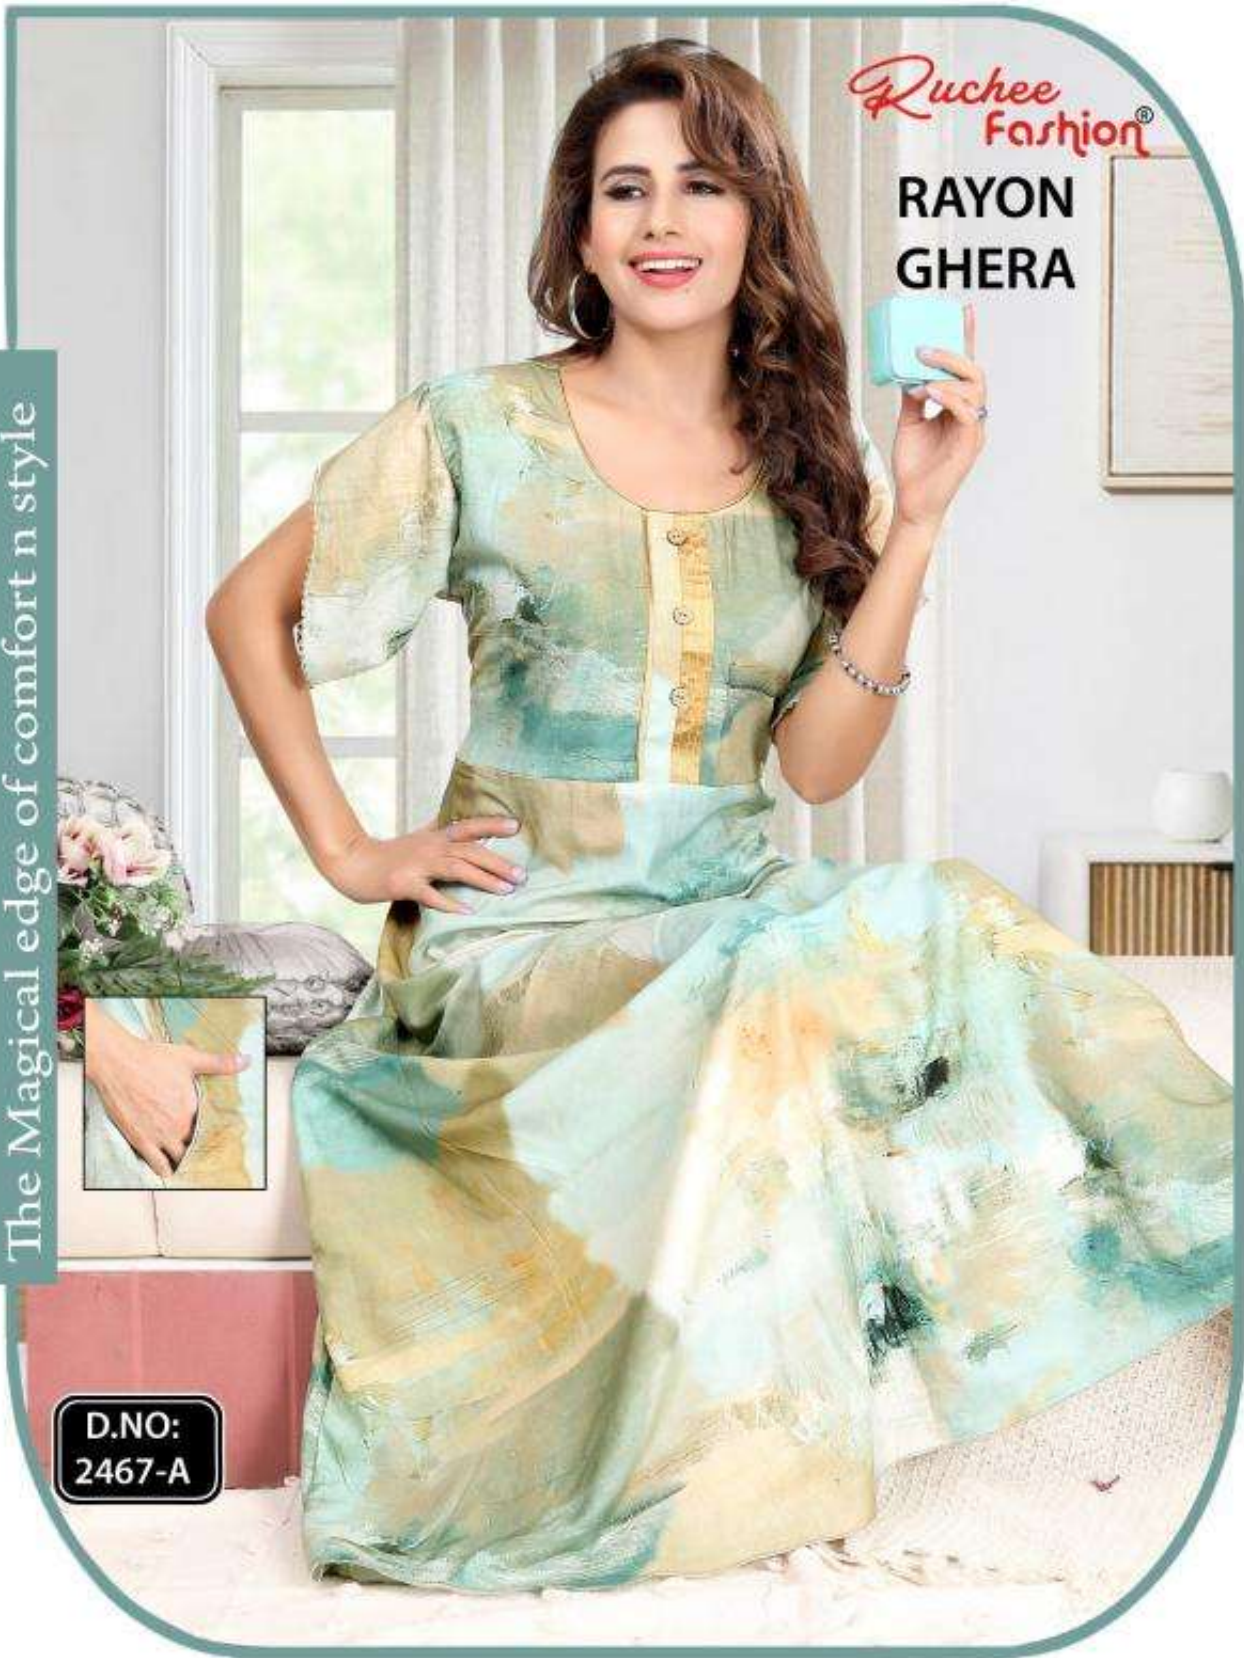

Ruchee Fashion®

RAYON
GHARA

The Magical edge of comfort n style

D.NO:
2463-A

Ruchee
Fashion®

RAYON
GHARA

The Magical edge of comfort n style

D.NO:
2467-A