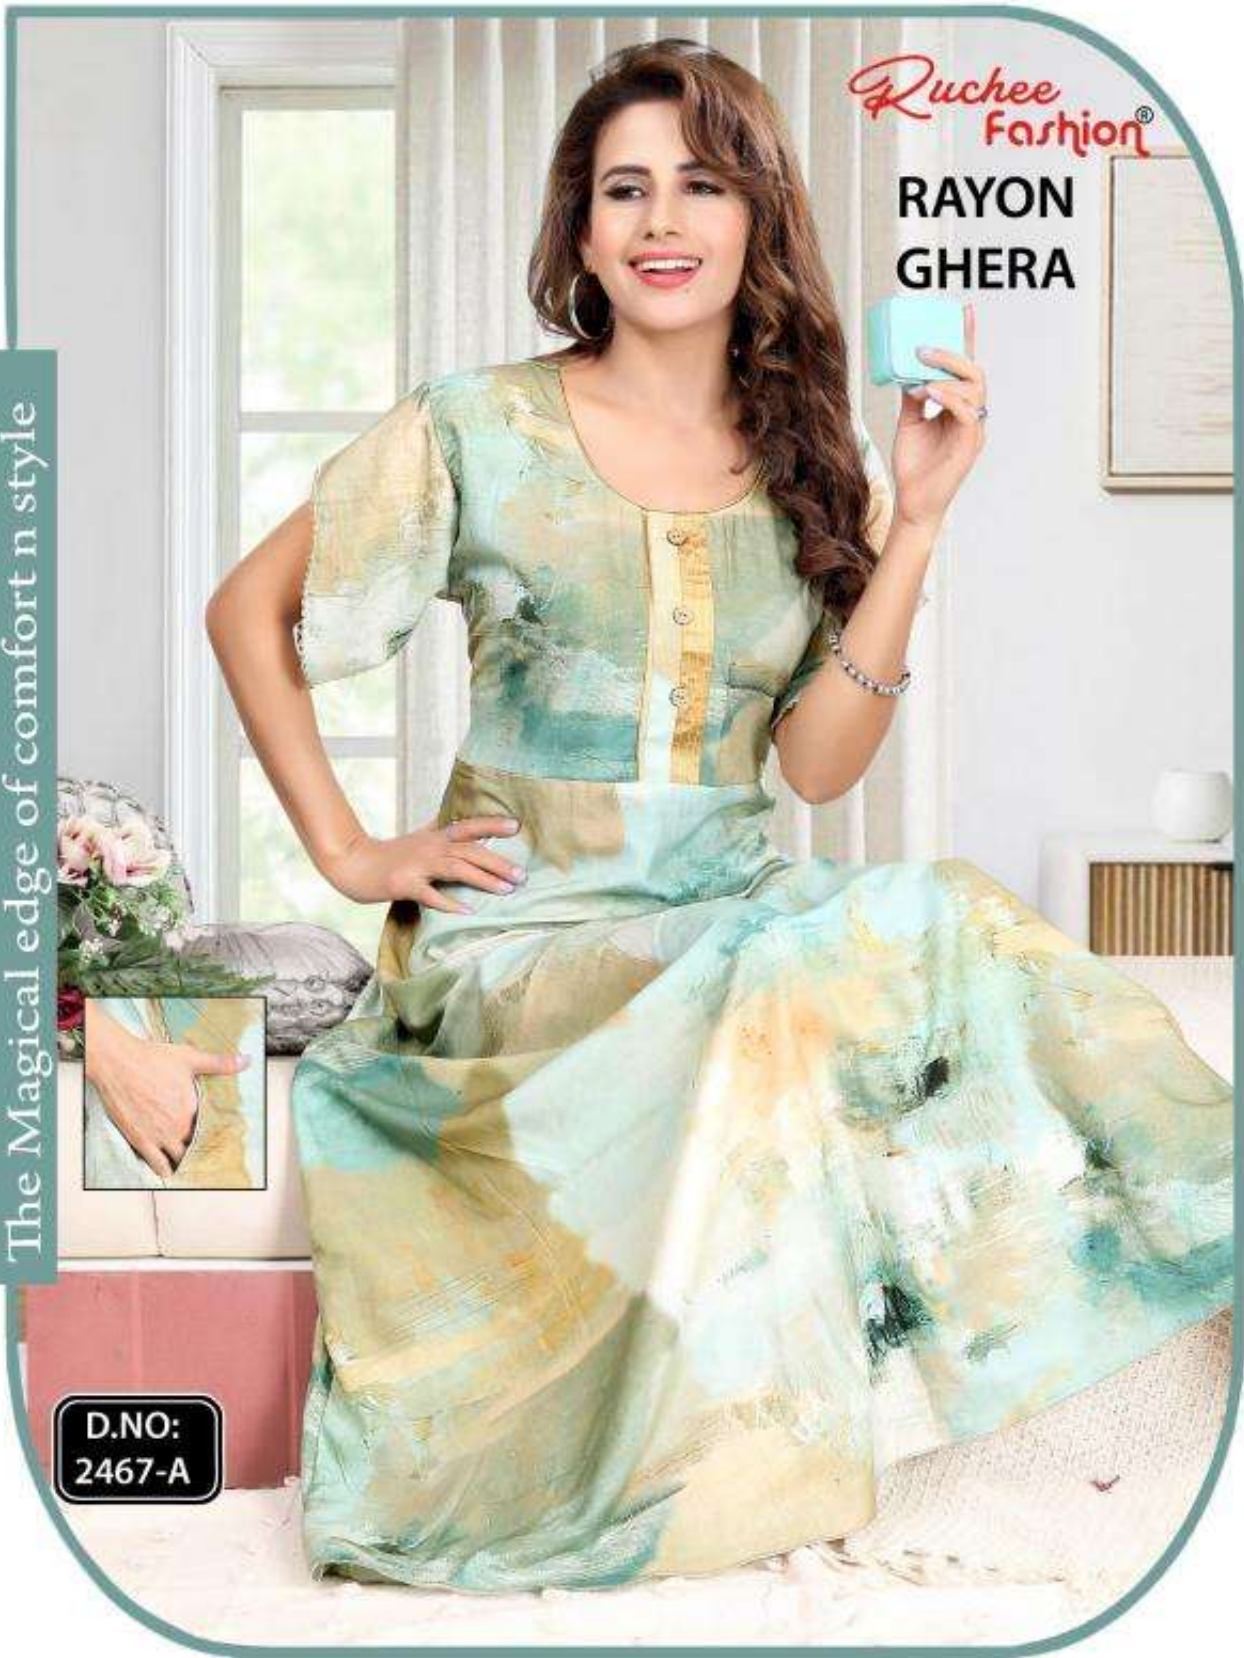

Ruchee Fashion®

RAYON
GHARA

The Magical edge of comfort n style

D.NO:
2463-A

Ruchee
Fashion®

**RAYON
GHARA**

The Magical edge of comfort n style

**D.NO:
2467-A**