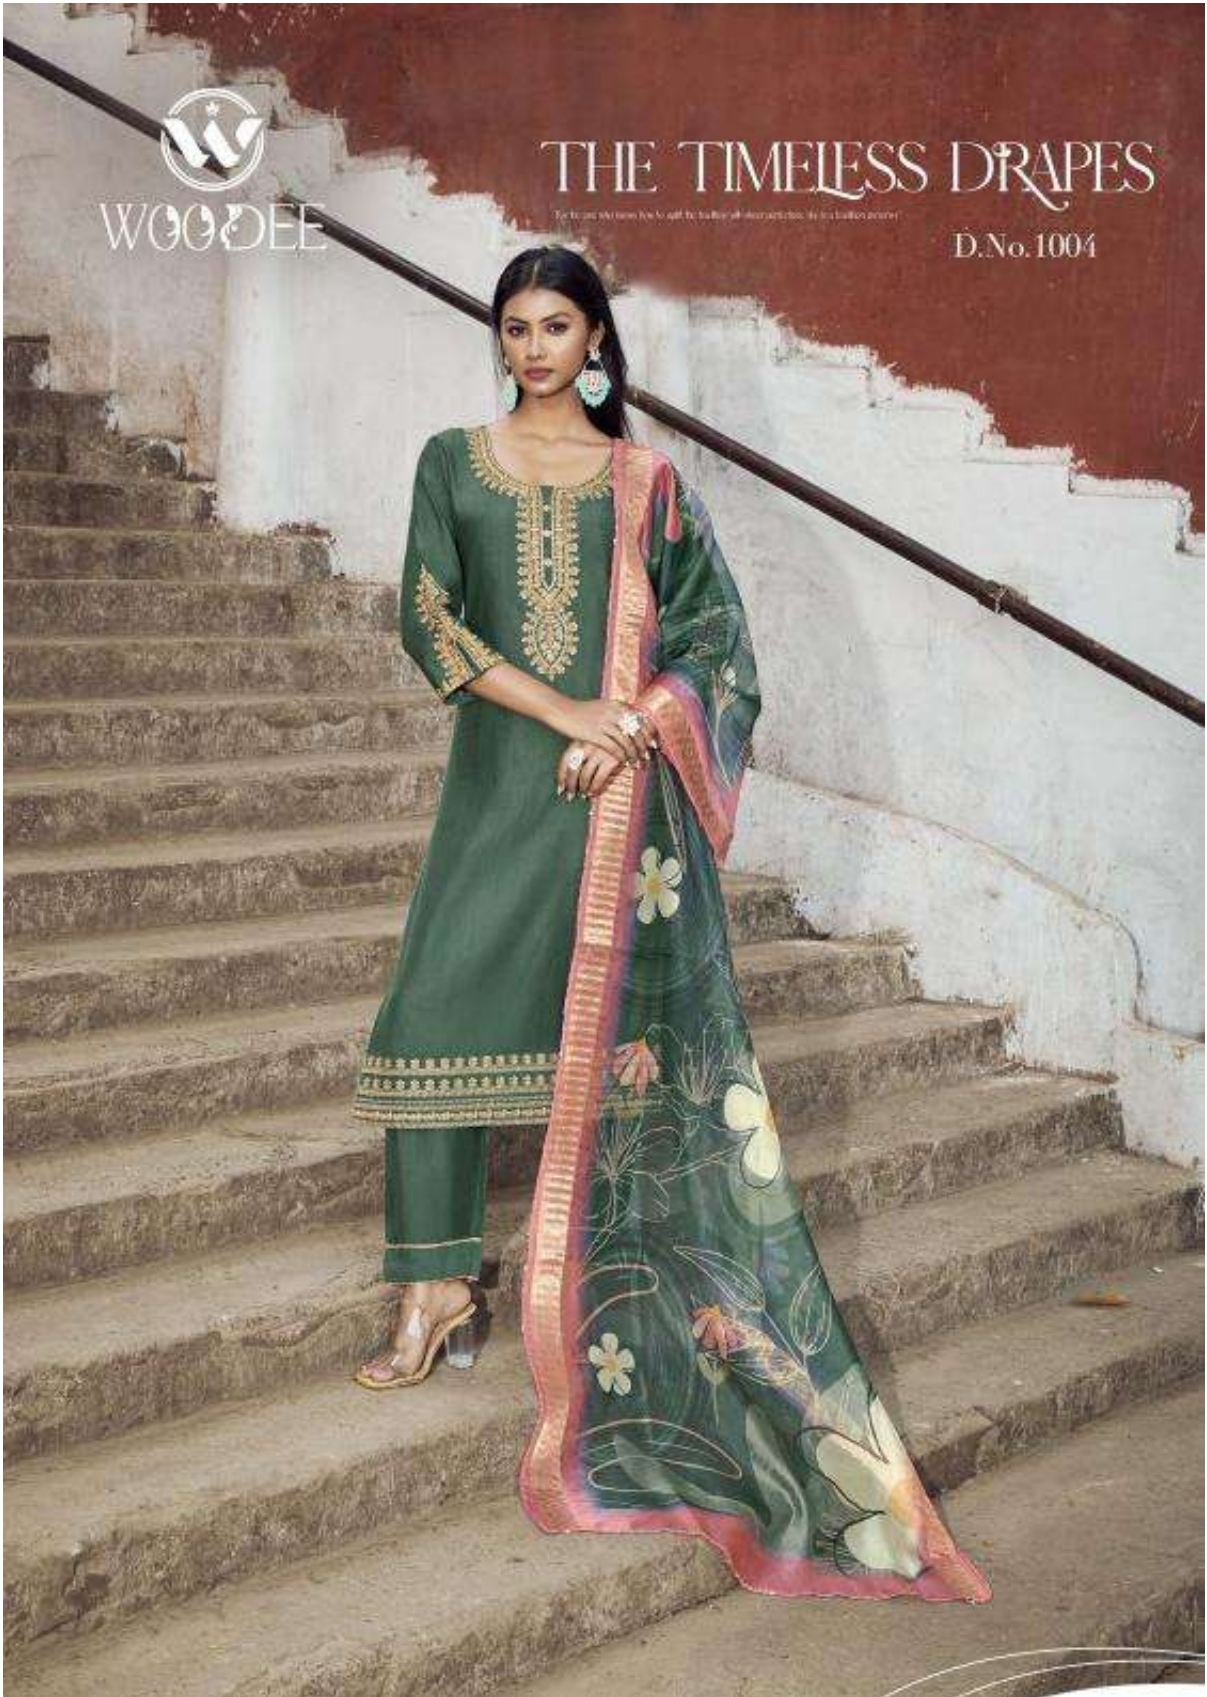

WOODEE

THE TIMELESS DRAPES

D.No.1004