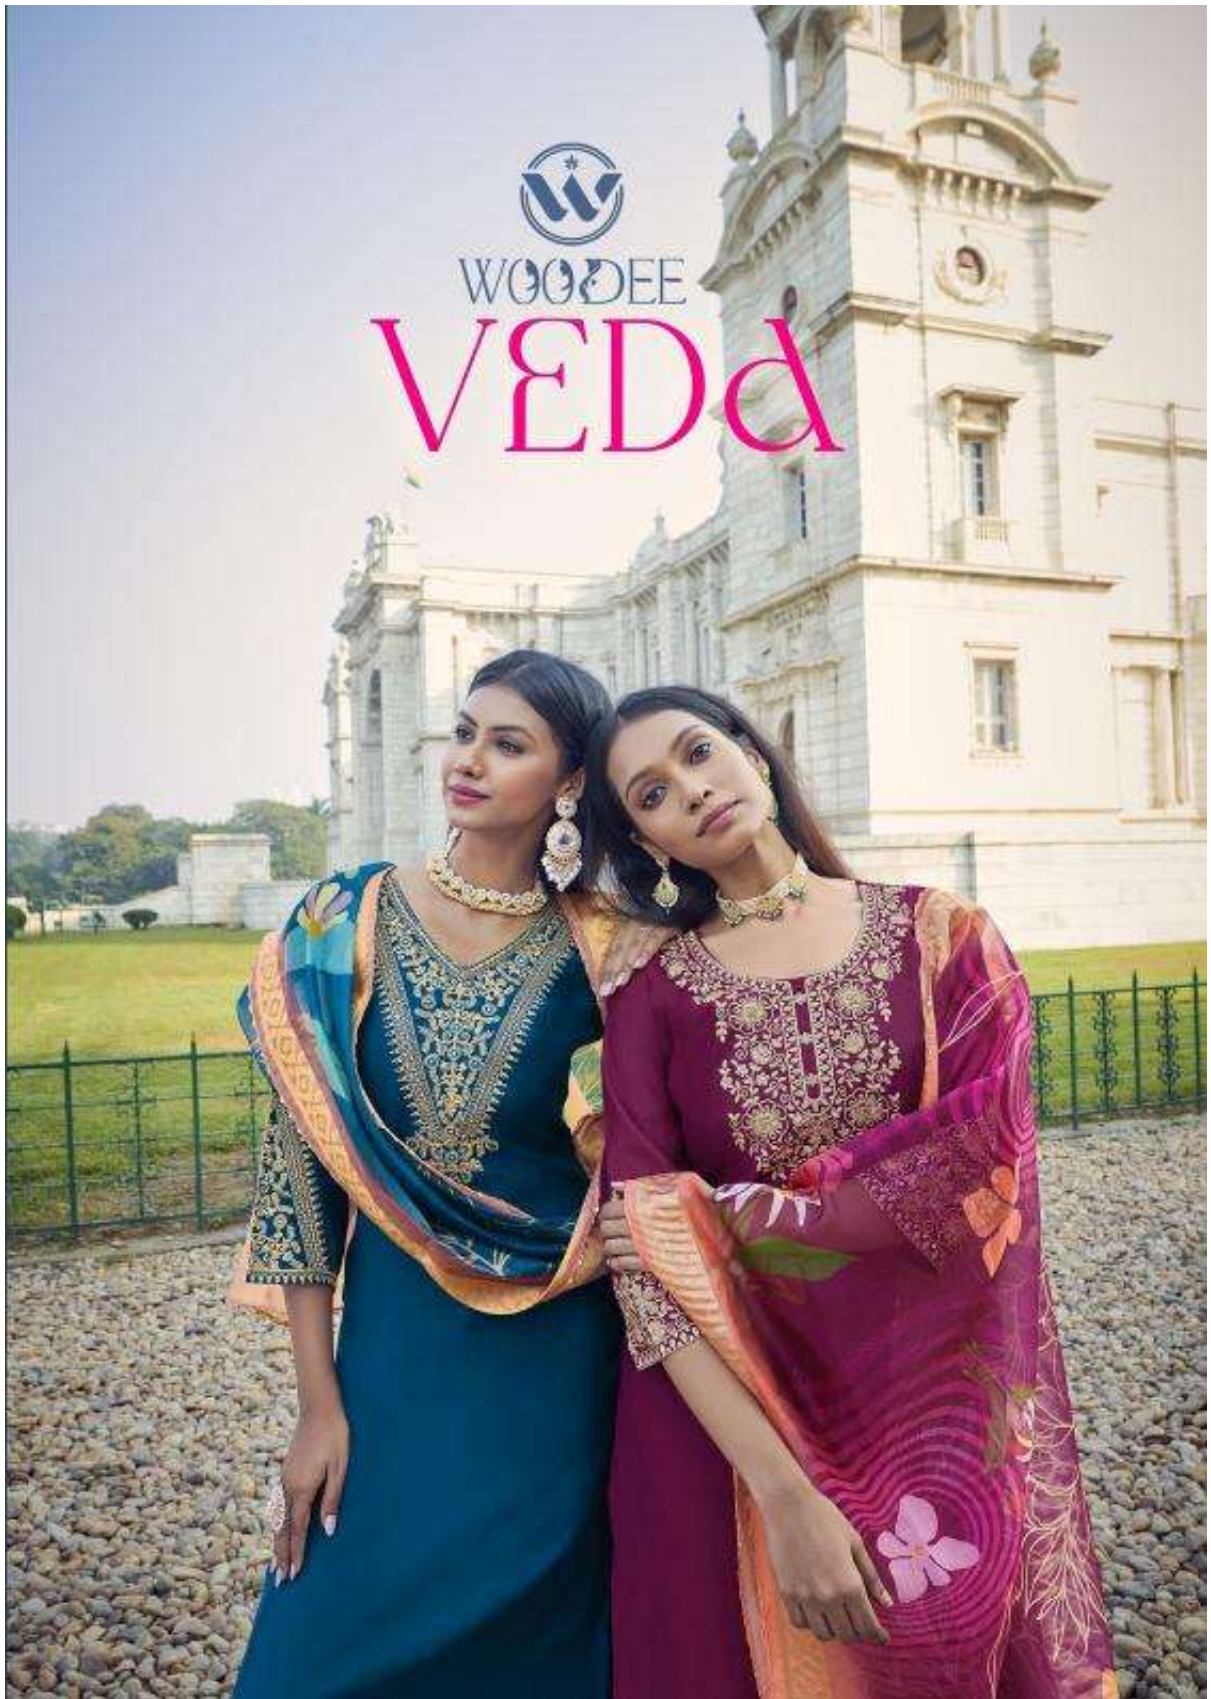

WOODEE
VEDA

Fresh Era

A collection to make your
festivities brighter and happier.

WOODEE
VEDA

THE DREAM ATTIRE

D.No.1001

WOO DEE

D.No.1002

D.No.1006

D.No.1001

D.No.1002

D.No.1003

D.No.1004

D.No.1005

D.No.1006

	FABRICS DETAILS
[STYLE]	STRAIGHT CUT TOP BOTTOM DUPATTA
[TOP+BOTTOM]	PREMIUM PURE VISCOSE VATICAN WITH KASAB SEQUENCE CORDING WORK
[DUPATTA]	PREMIUM PURE ORGANZA BORDER DIGITAL PRINT WITH LACE