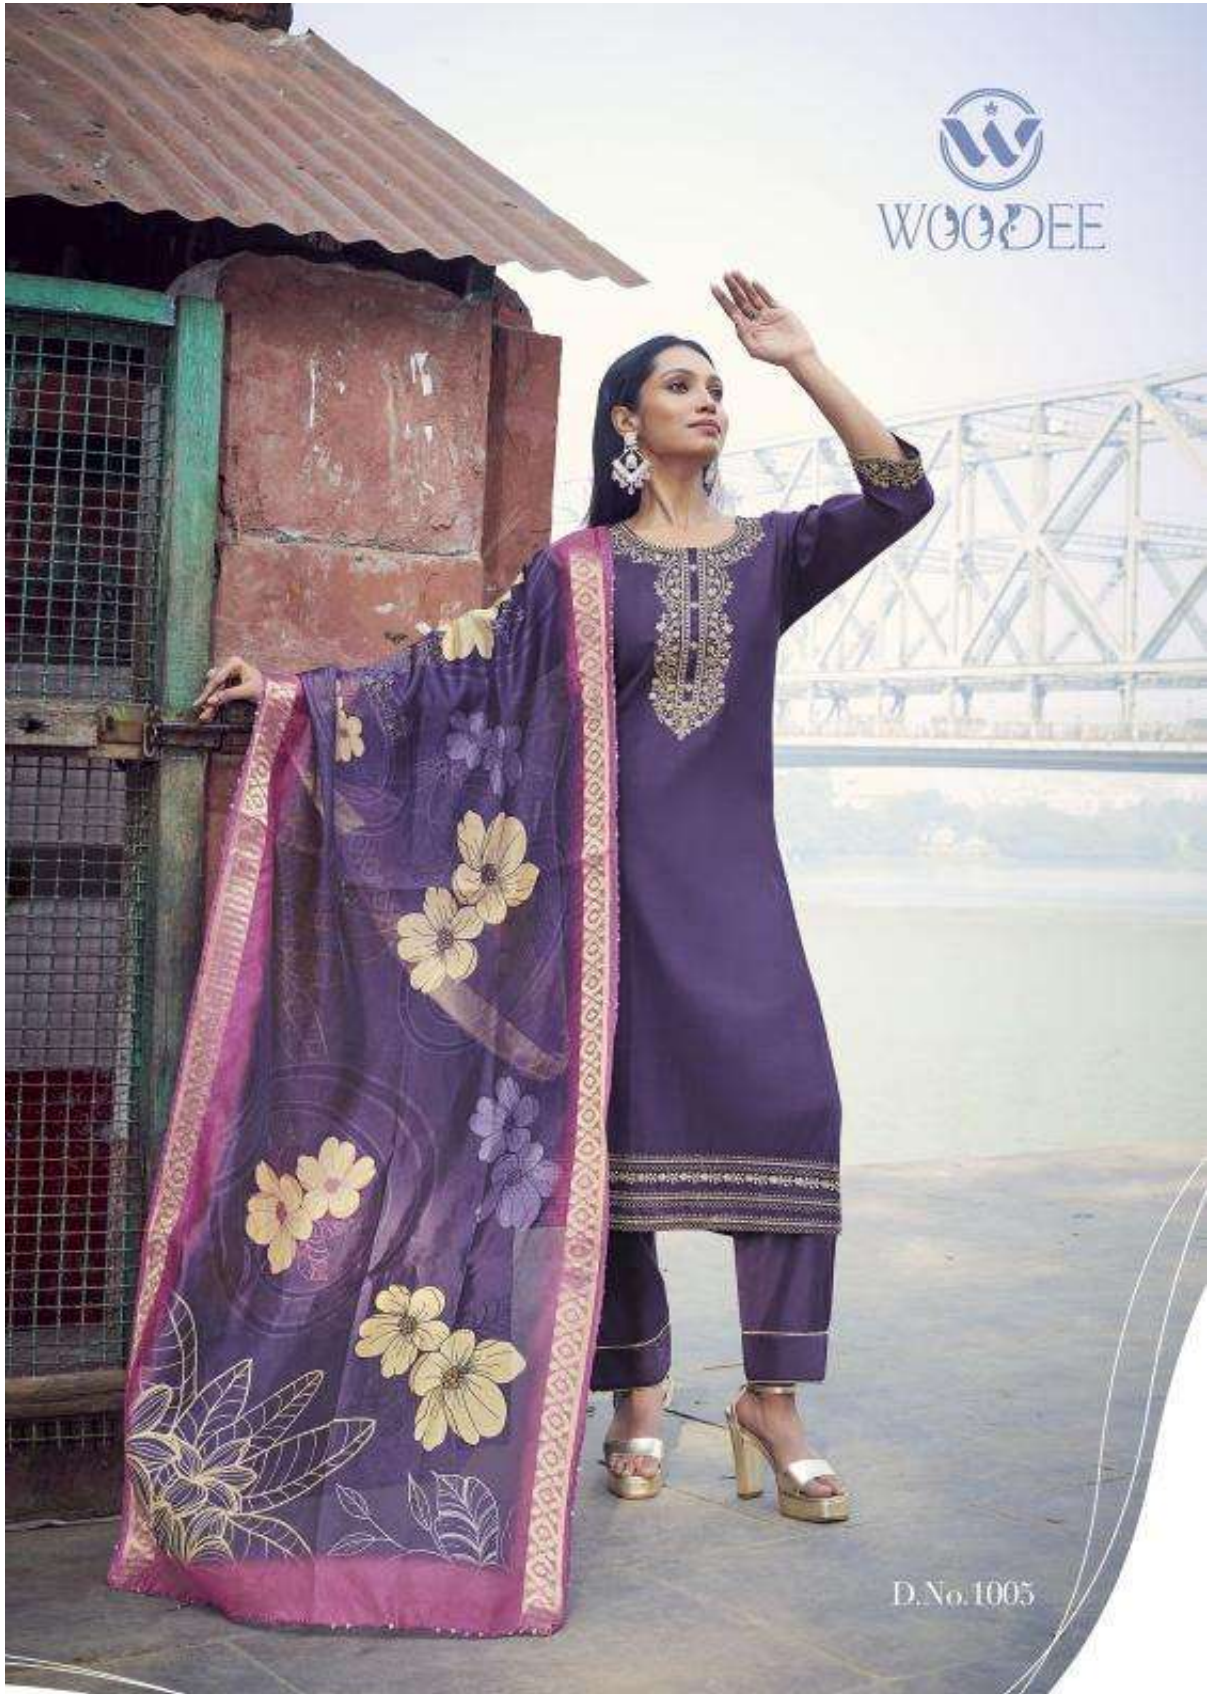

WOODEE

D.No.1005