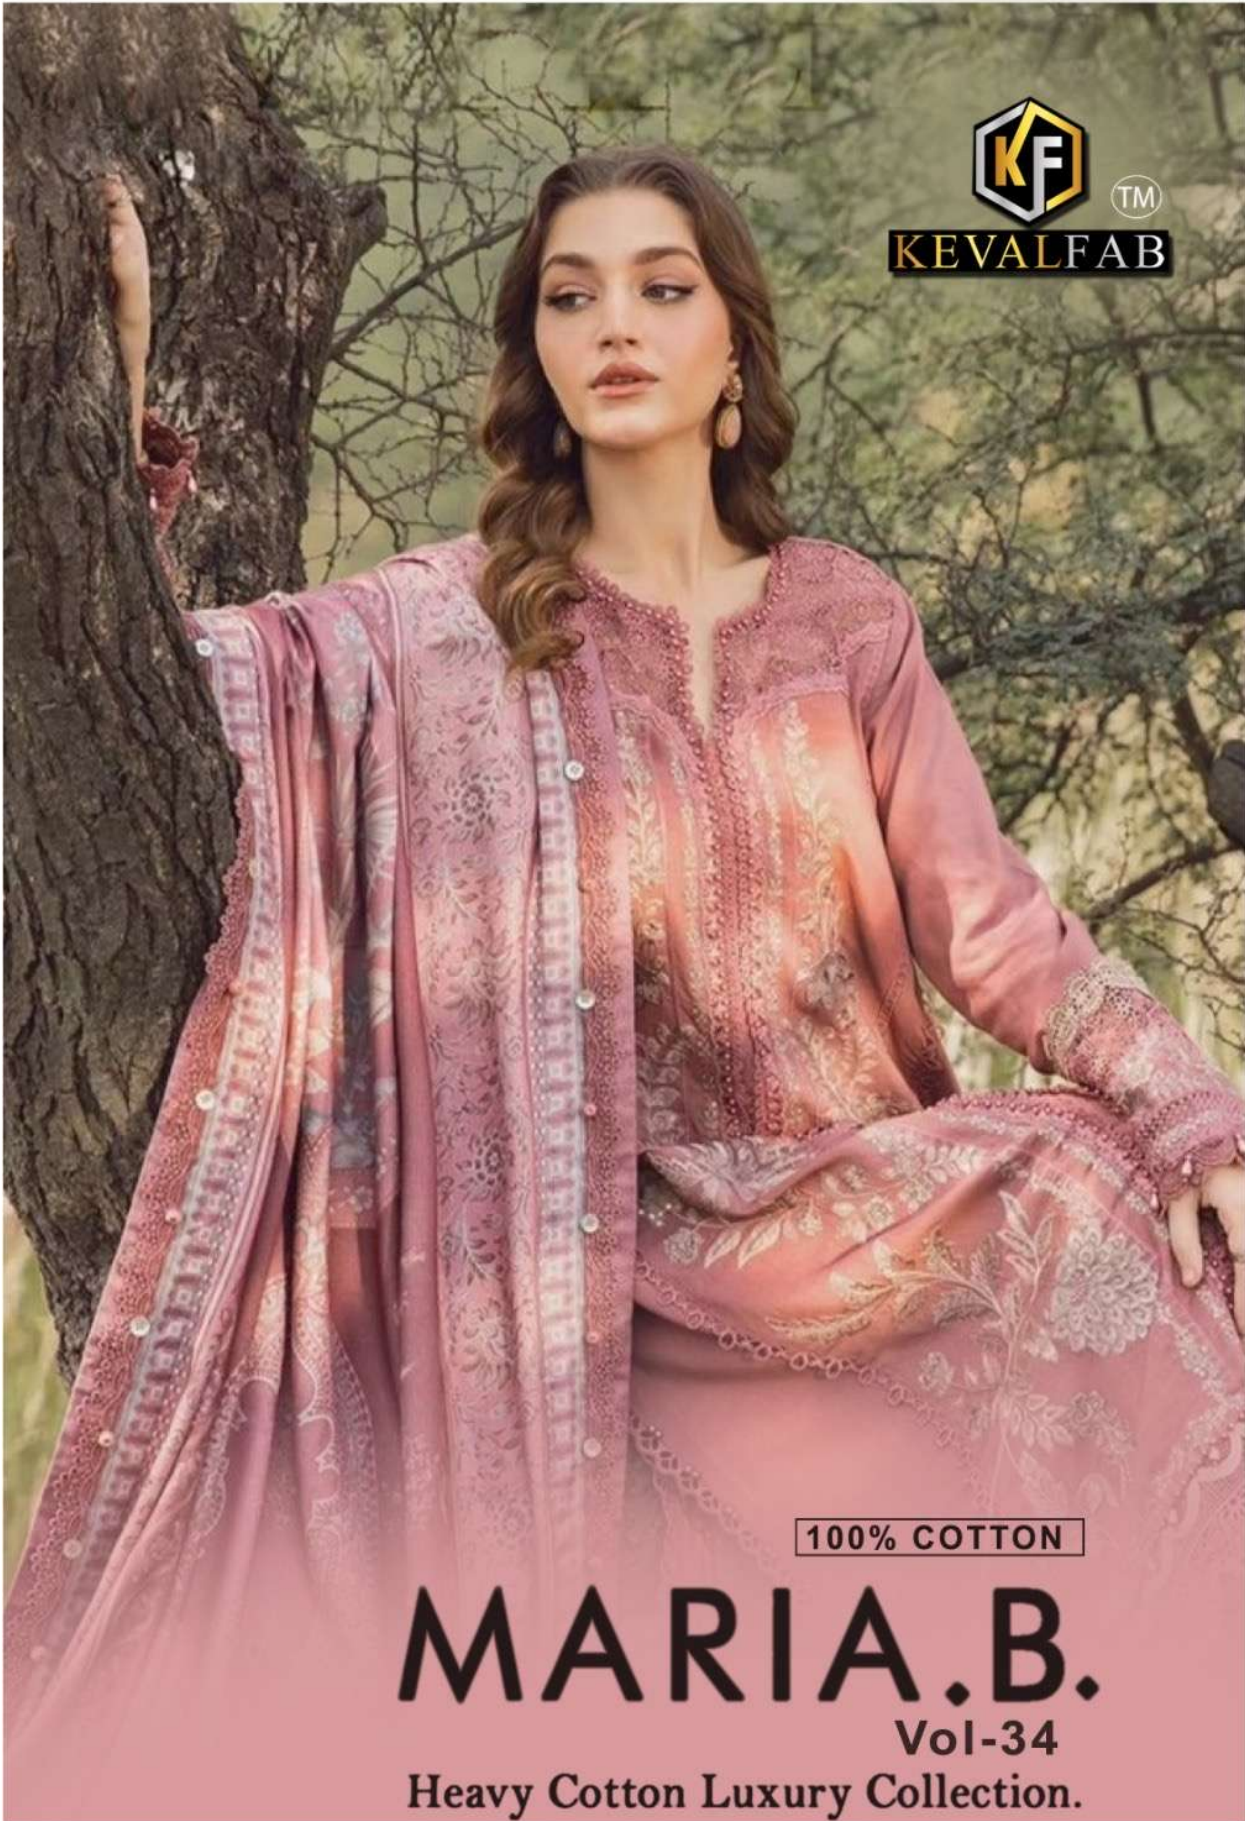

KEVALFAB

100% COTTON

MARIA.B.

Vol-34

Heavy Cotton Luxury Collection.

KEVALFAB

100% COTTON

MARIA.B.

Vol-34

Heavy Cotton Luxury Collection.

D.NO-34001

D.NO-34002

D.NO-34004

D.NO-34005

D.NO-34003

D.NO-34006