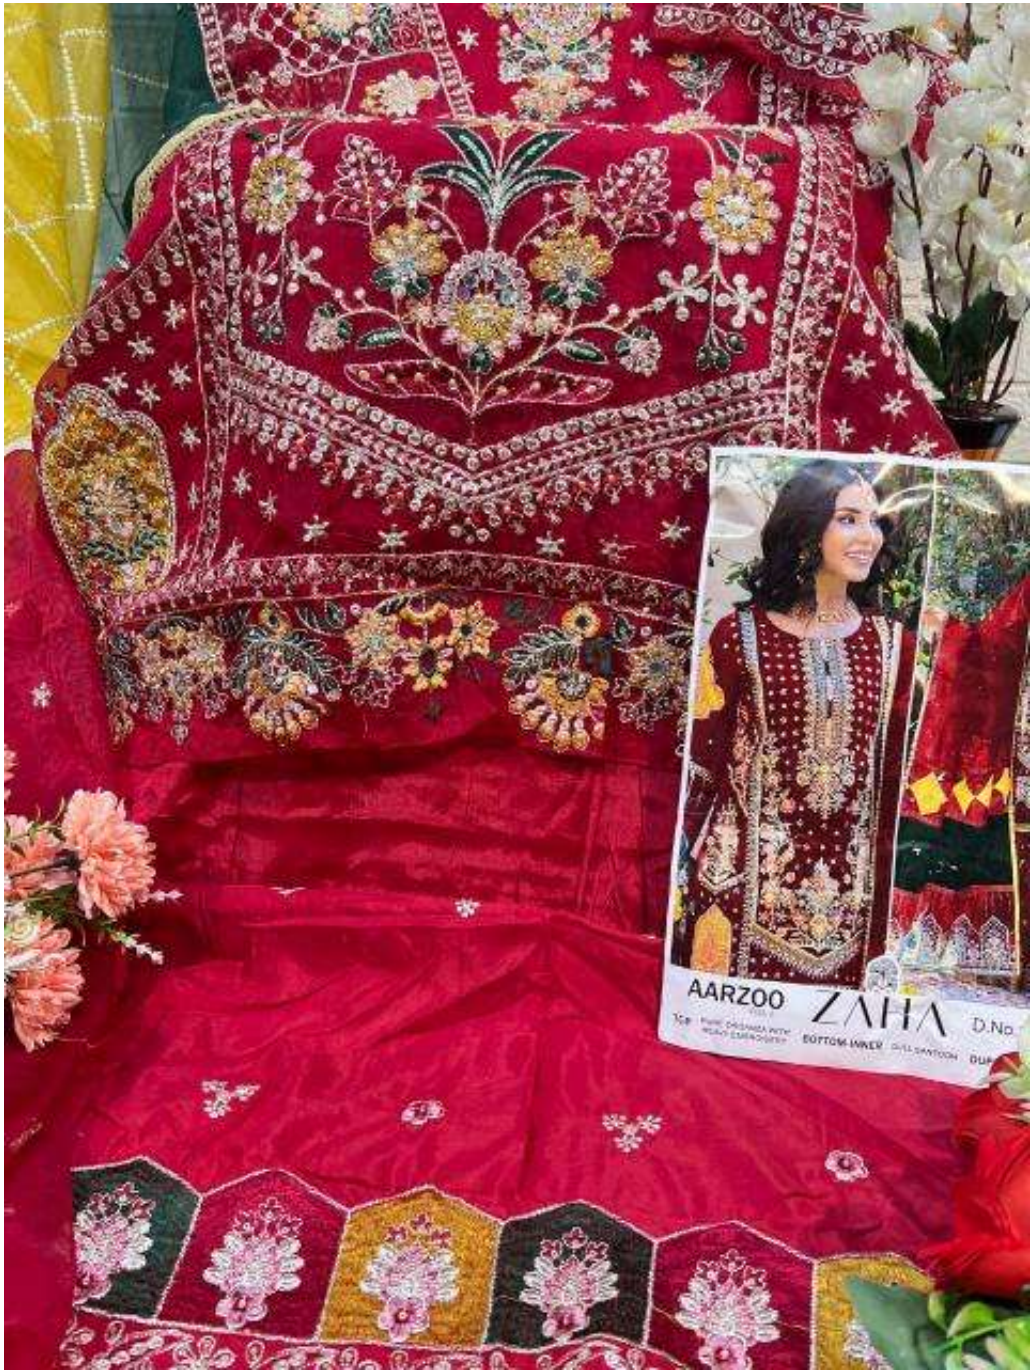

ZAHIA

AARZOO

ZAHA

AARZOO

VOL-1

TOP: LURE ORGANZA WITH HEAVY EMBROIDERY    BOTTOM-INNER: DUE surface    DUPATTA: ORGANZA WITH HEAVY EMBROIDERY

10282-A

10282-B