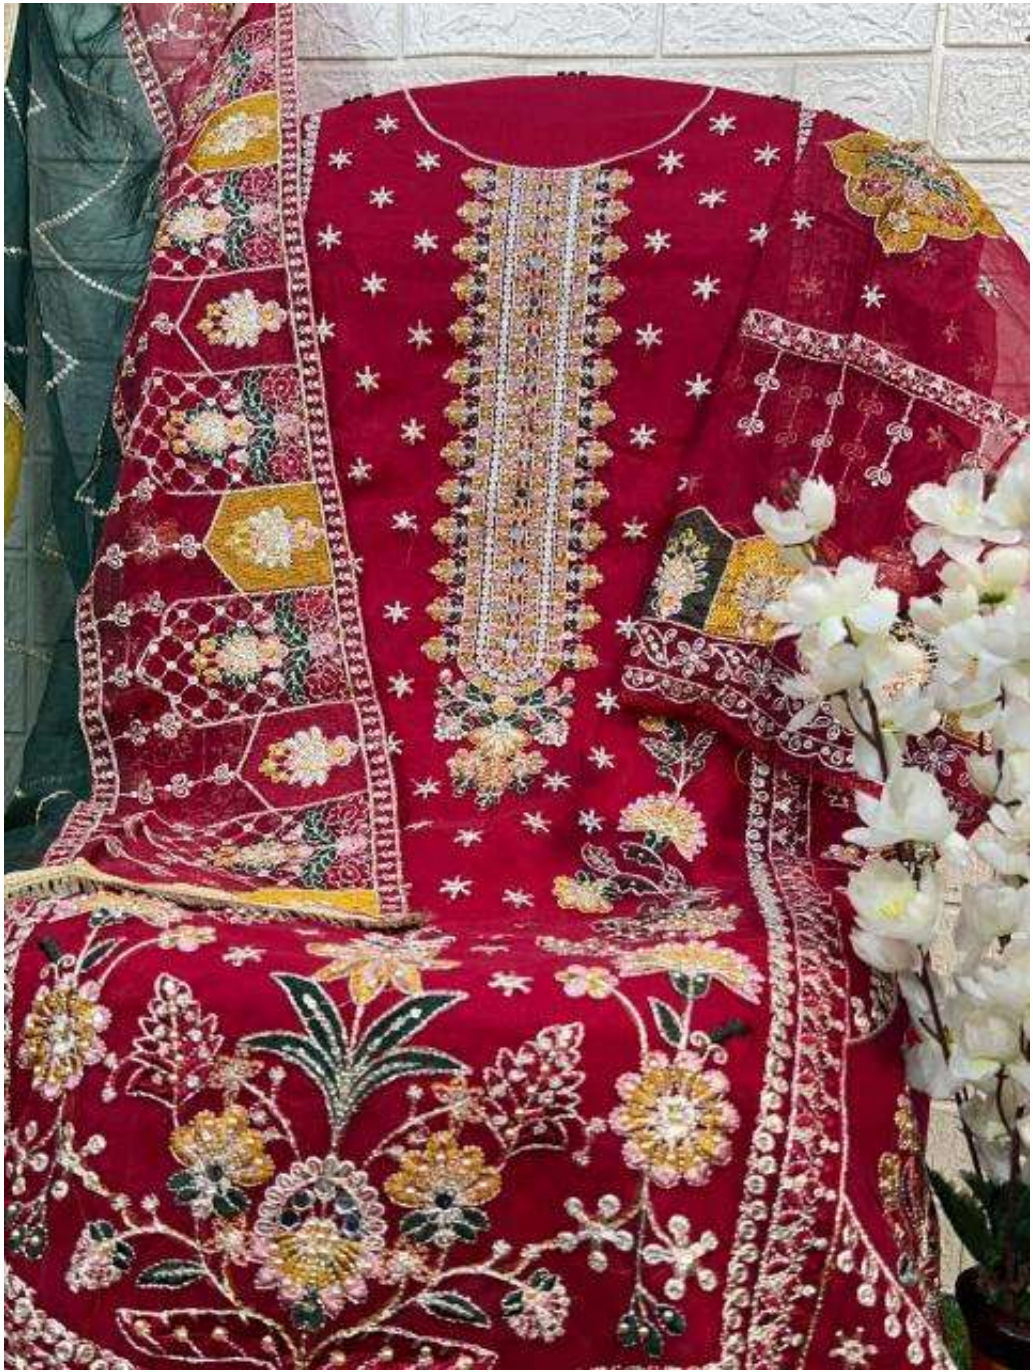

ZAHIA

AARZOO

ZAHA

AARZOO

VOL-1

TOP: LURE ORGANZA WITH HEAVY EMBROIDERY    BOTTOM-INNER: DUE surface    DUPATTA: ORGANZA WITH HEAVY EMBROIDERY

10282-A

10282-B

10282-C

10282-D

ZAHIA

AARZOO ZAHIA D.No. 1 82-B

ZAHIA

AARZOO ZAHIA D.No. 1 82-B

AARZOO  
ZAHRA  
D.No.  
BOTTOM INNER