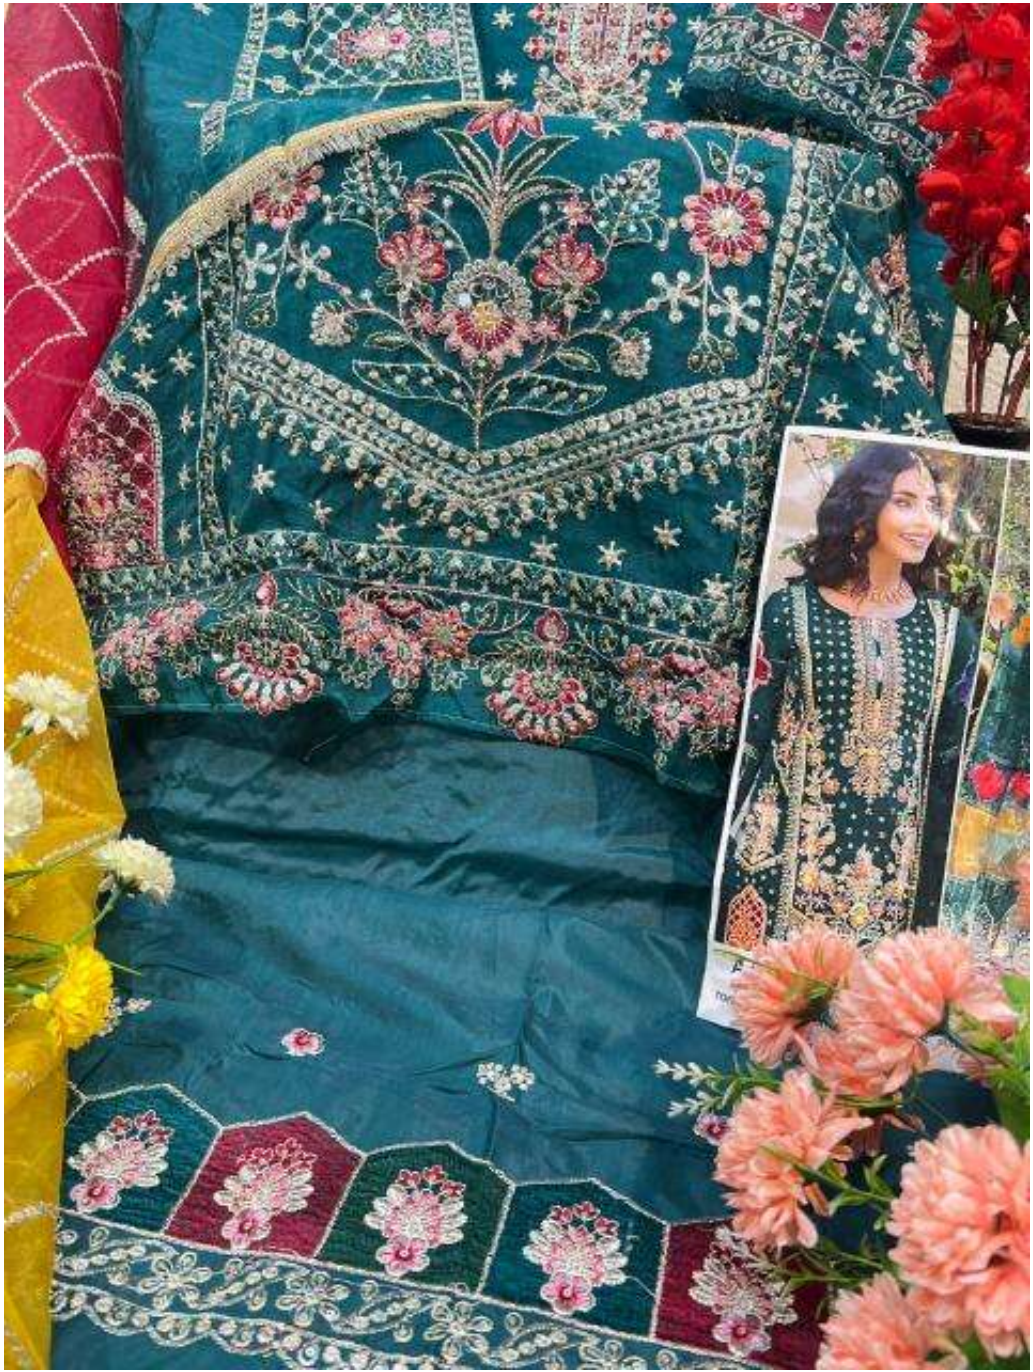

ZAHIA

AARZOO

ZAHA

AARZOO

VOL-1

TOP: LURE ORGANZA WITH HEAVY EMBROIDERY    BOTTOM-INNER: DUE surface    DUPATTA: ORGANZA WITH HEAVY EMBROIDERY

10282-A

10282-B