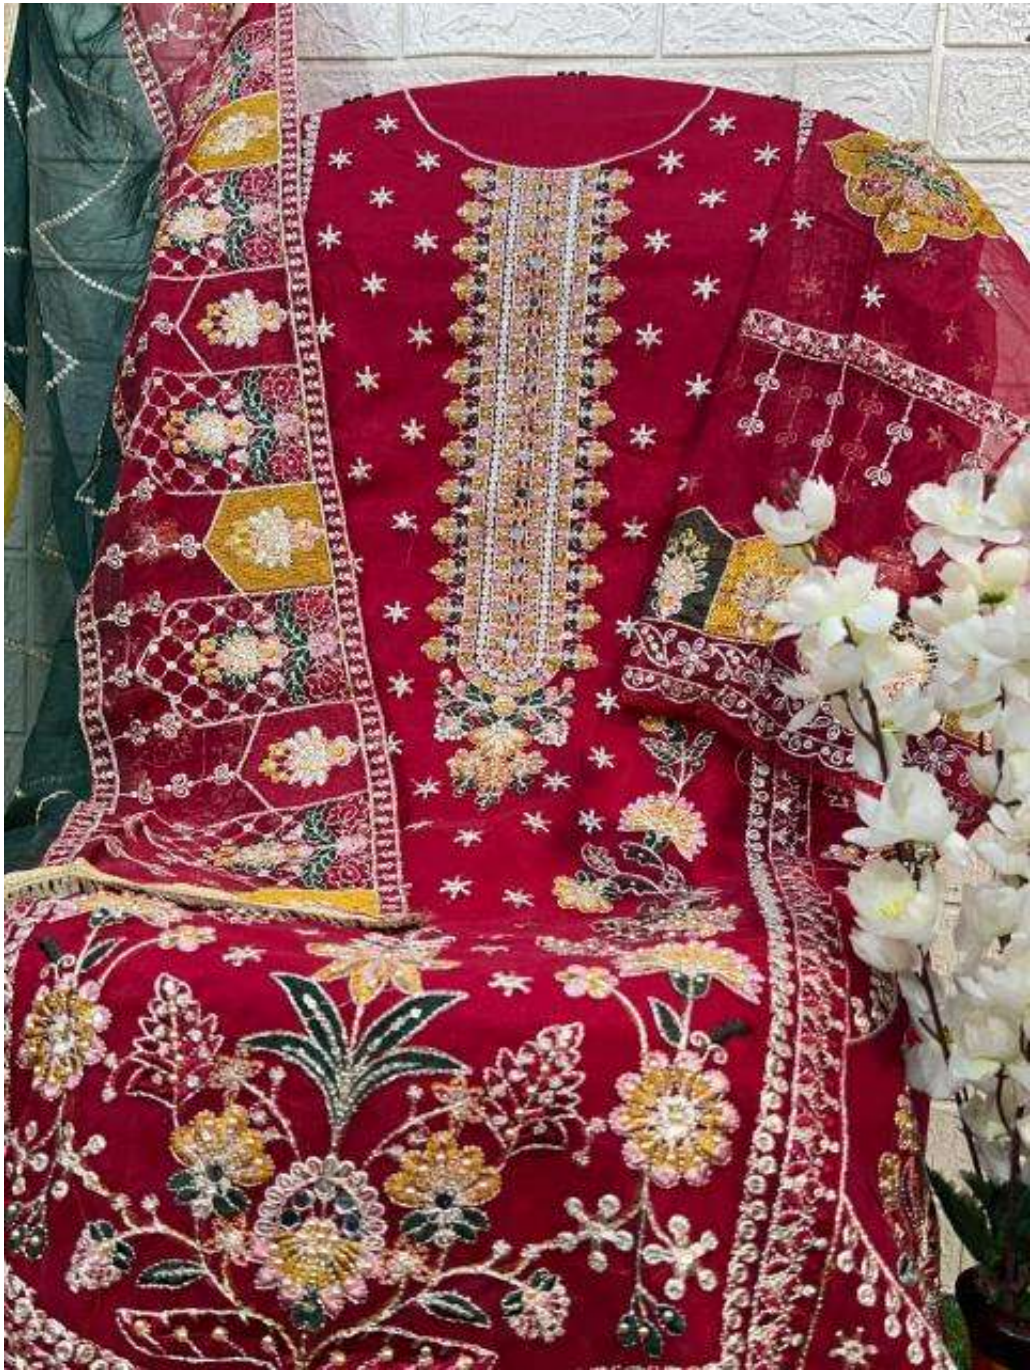

ZAHIA

AARZOO

ZAHA

AARZOO

VOL-1

TOP: LURE ORGANZA WITH HEAVY EMBROIDERY    BOTTOM-INNER: DUE surface    DUPATTA: ORGANZA WITH HEAVY EMBROIDERY

10282-A

10282-B

10282-C

10282-D

ZAHIA

AARZOO ZAHIA D.No. 1 82-B

ZAHIA

AARZOO ZAHIA D.No. 1 82-B

AARZOO  
ZAHRA  
D.No.  
BOTTOM INNER