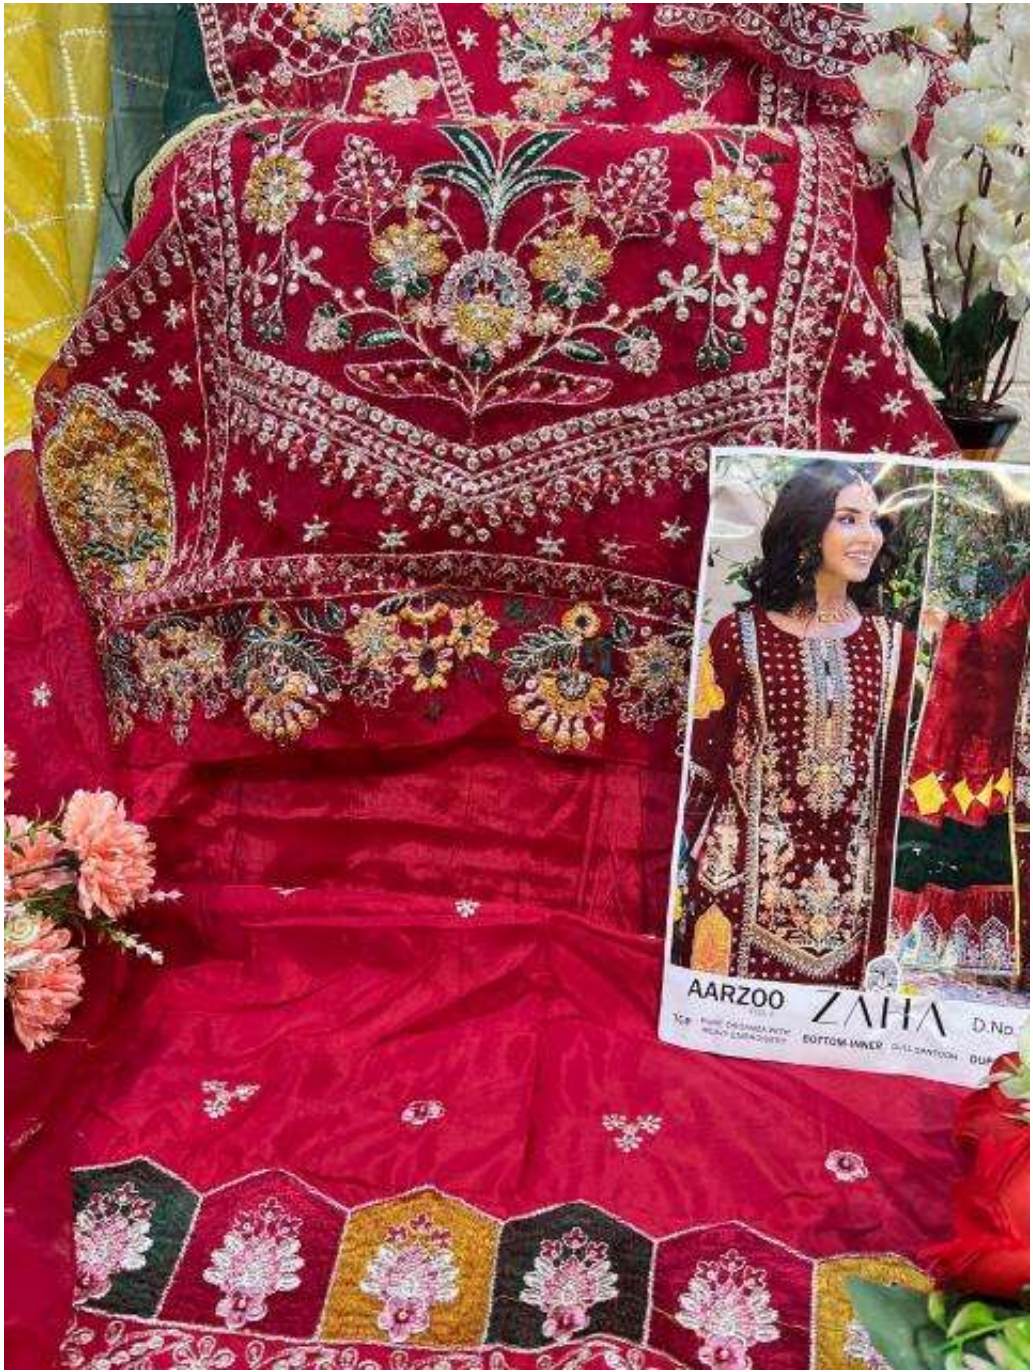

ZAHIA

AARZOO

ZAHA

AARZOO

VOL-1

TOP: LURE ORGANZA WITH HEAVY EMBROIDERY    BOTTOM-INNER: DUE surface    DUPATTA: ORGANZA WITH HEAVY EMBROIDERY

10282-A

10282-B

10282-C

10282-D

ZAHIA

AARZOO ZAHIA D.No. 1 82-B

ZAHIA

AARZOO ZAHIA D.No. 1 82-B

AARZOO  
ZAHRA  
D.No.  
BOTTOM INNER