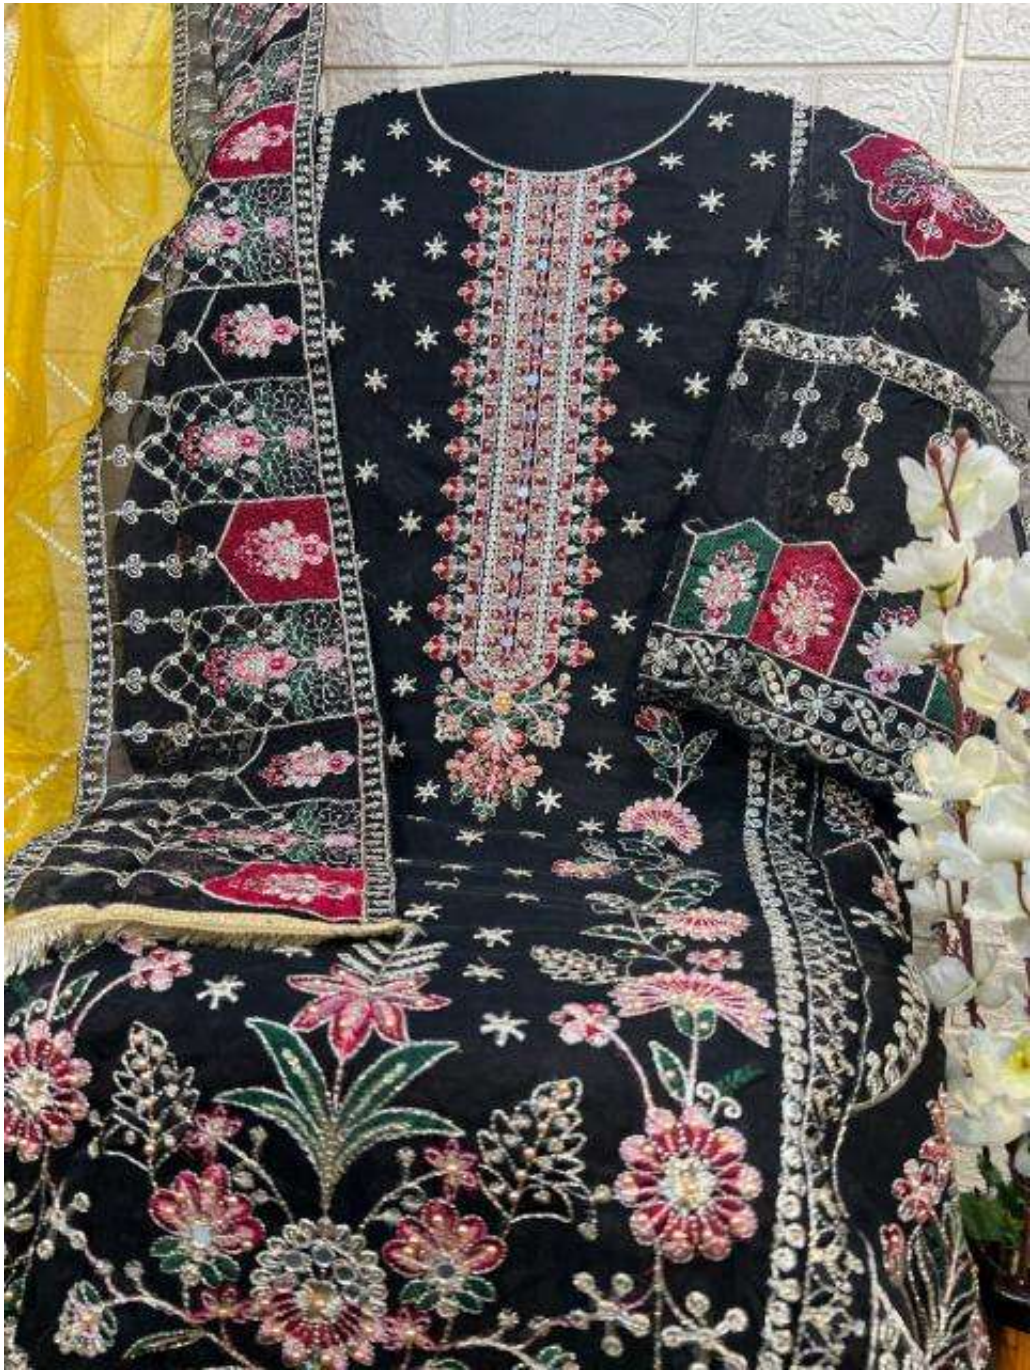

ZAHIA

AARZOO

ZAHA

AARZOO

VOL-1

TOP: LURE ORGANZA WITH HEAVY EMBROIDERY    BOTTOM-INNER: DUE surface    DUPATTA: ORGANZA WITH HEAVY EMBROIDERY

10282-A

10282-B

10282-C

10282-D

ZAHIA

AARZOO ZAHIA D.No. 1 82-B

ZAHIA

AARZOO ZAHIA D.No. 1 82-B

AARZOO  
ZAHRA  
D.No.  
BOTTOM INNER