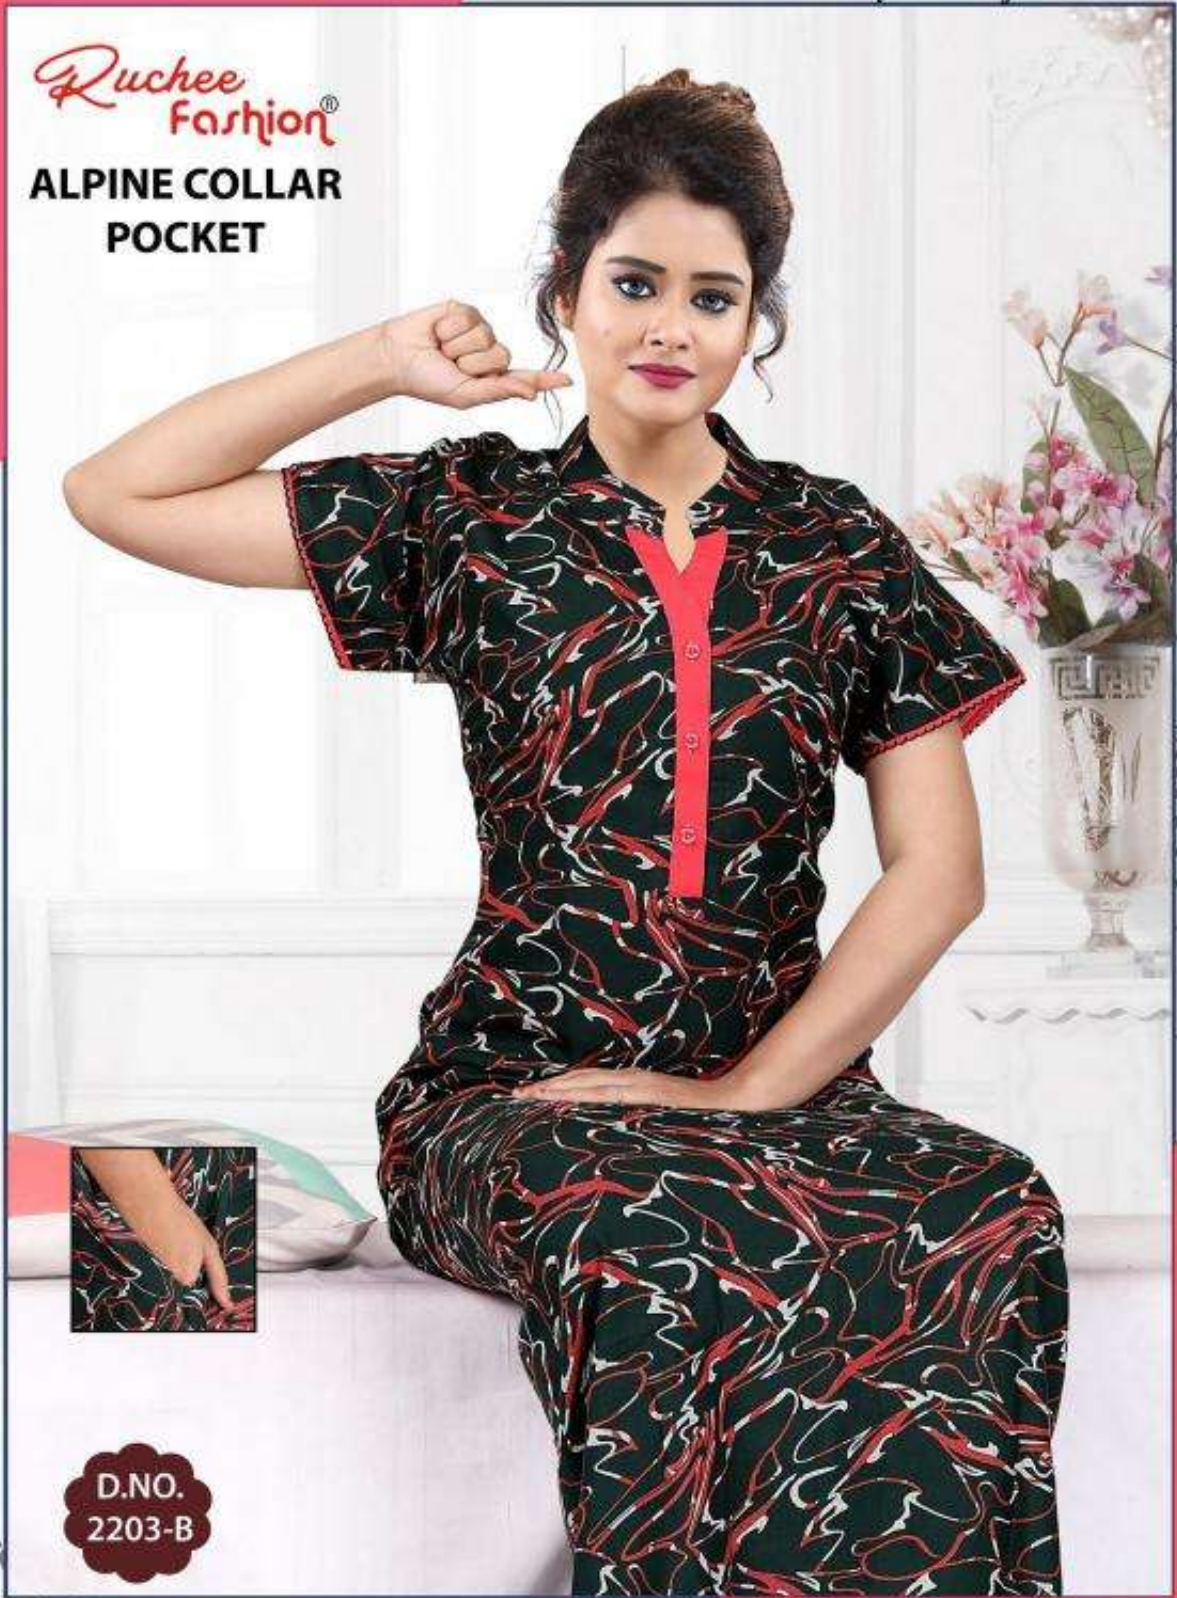

The Unique Style

Ruchee
Fashion®

**ALPINE COLLAR
POCKET**

D.NO.
2203-B

The Unique Style

Ruchee
Fashion®

**ALPINE COLLAR
POCKET**

D.NO.
2203-B

The Unique Style

Ruchee
Fashion®

**ALPINE COLLAR
POCKET**

D.NO.
2203-A

The Unique Style

**Ruchee
Fashion®**

**ALPINE COLLAR
POCKET**

**D.NO.
2203-C**

The Unique Style

**Ruchee
Fashion®**

**ALPINE COLLAR
POCKET**

**D.NO.
2200-B**

The Unique Style

Ruchee
Fashion®

**ALPINE COLLAR
POCKET**

D.NO.
2200-C

The Unique Style

Ruchee
Fashion®

**ALPINE COLLAR
POCKET**

D.NO.
2200-A