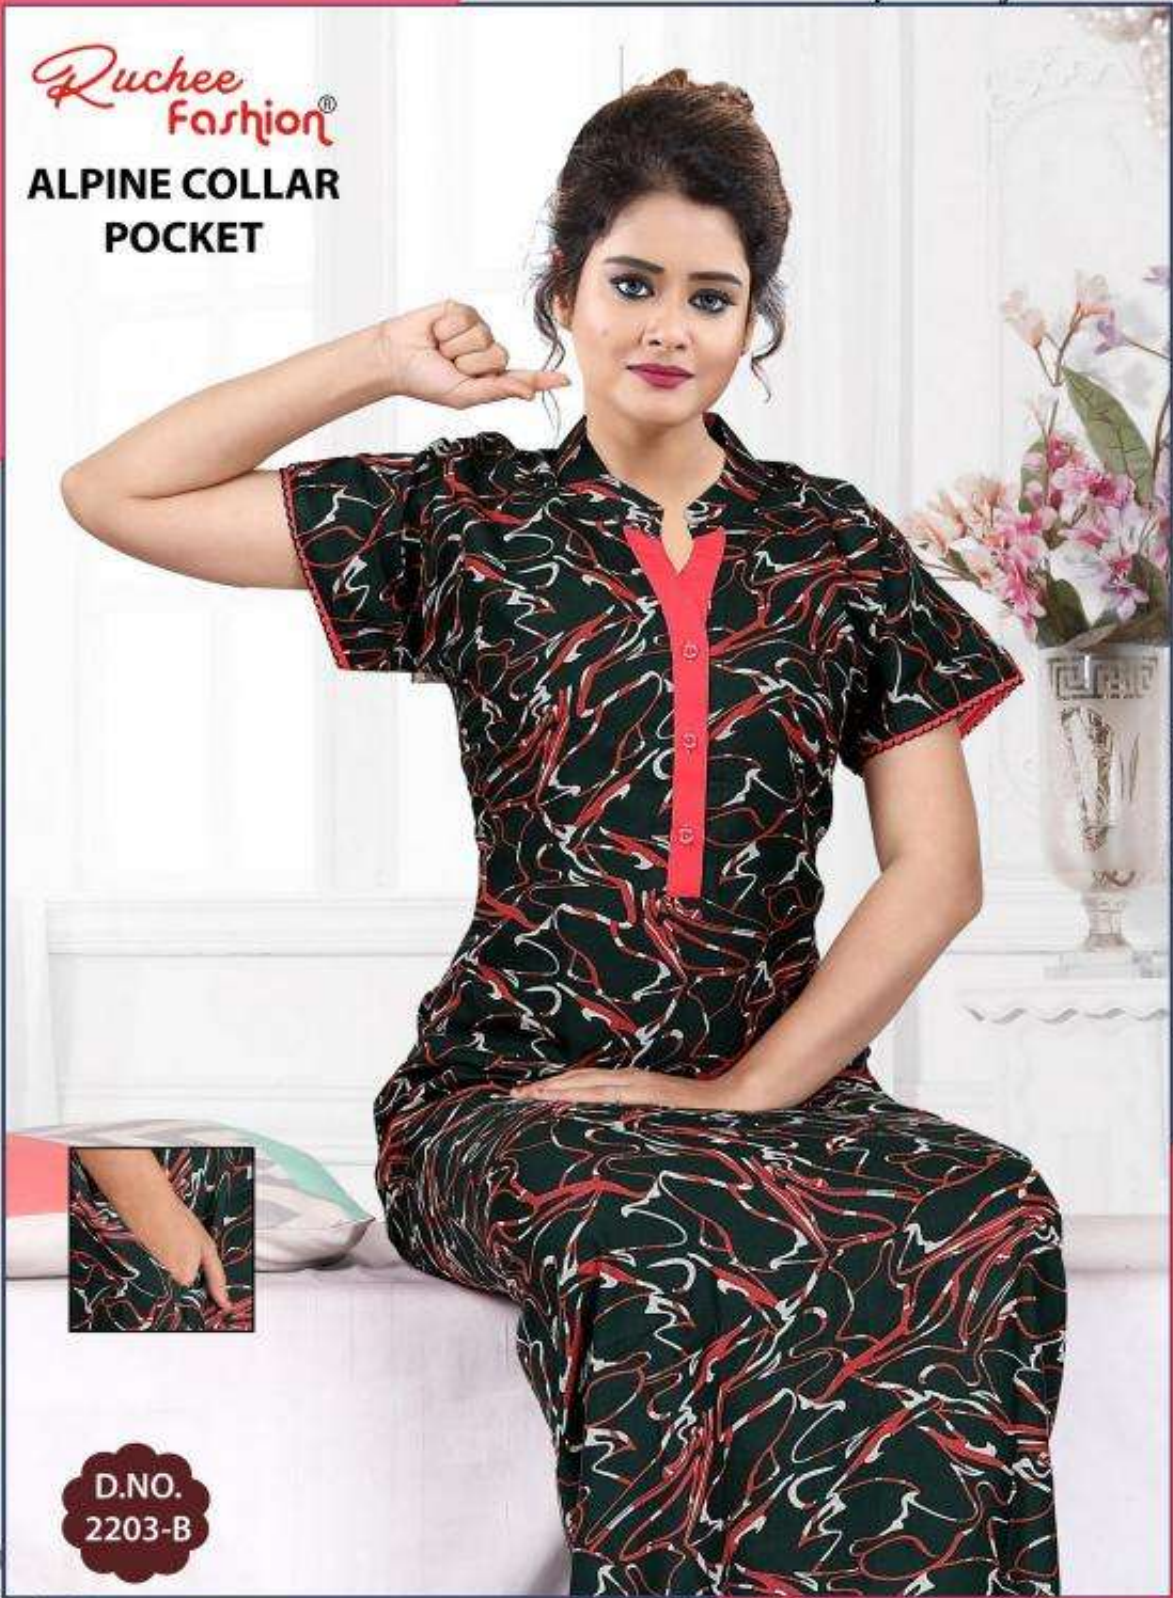

The Unique Style

Ruchee
Fashion®

**ALPINE COLLAR
POCKET**

D.NO.
2203-B

The Unique Style

Ruchee
Fashion®

**ALPINE COLLAR
POCKET**

D.NO.
2203-B

The Unique Style

Ruchee
Fashion®

**ALPINE COLLAR
POCKET**

D.NO.
2203-A

The Unique Style

**Ruchee
Fashion®**

**ALPINE COLLAR
POCKET**

**D.NO.
2203-C**

The Unique Style

Ruchee
Fashion®

**ALPINE COLLAR
POCKET**

**D.NO.
2200-B**

The Unique Style

Ruchee
Fashion®

**ALPINE COLLAR
POCKET**

D.NO.
2200-C

The Unique Style

Ruchee
Fashion®

**ALPINE COLLAR
POCKET**

D.NO.
2200-A