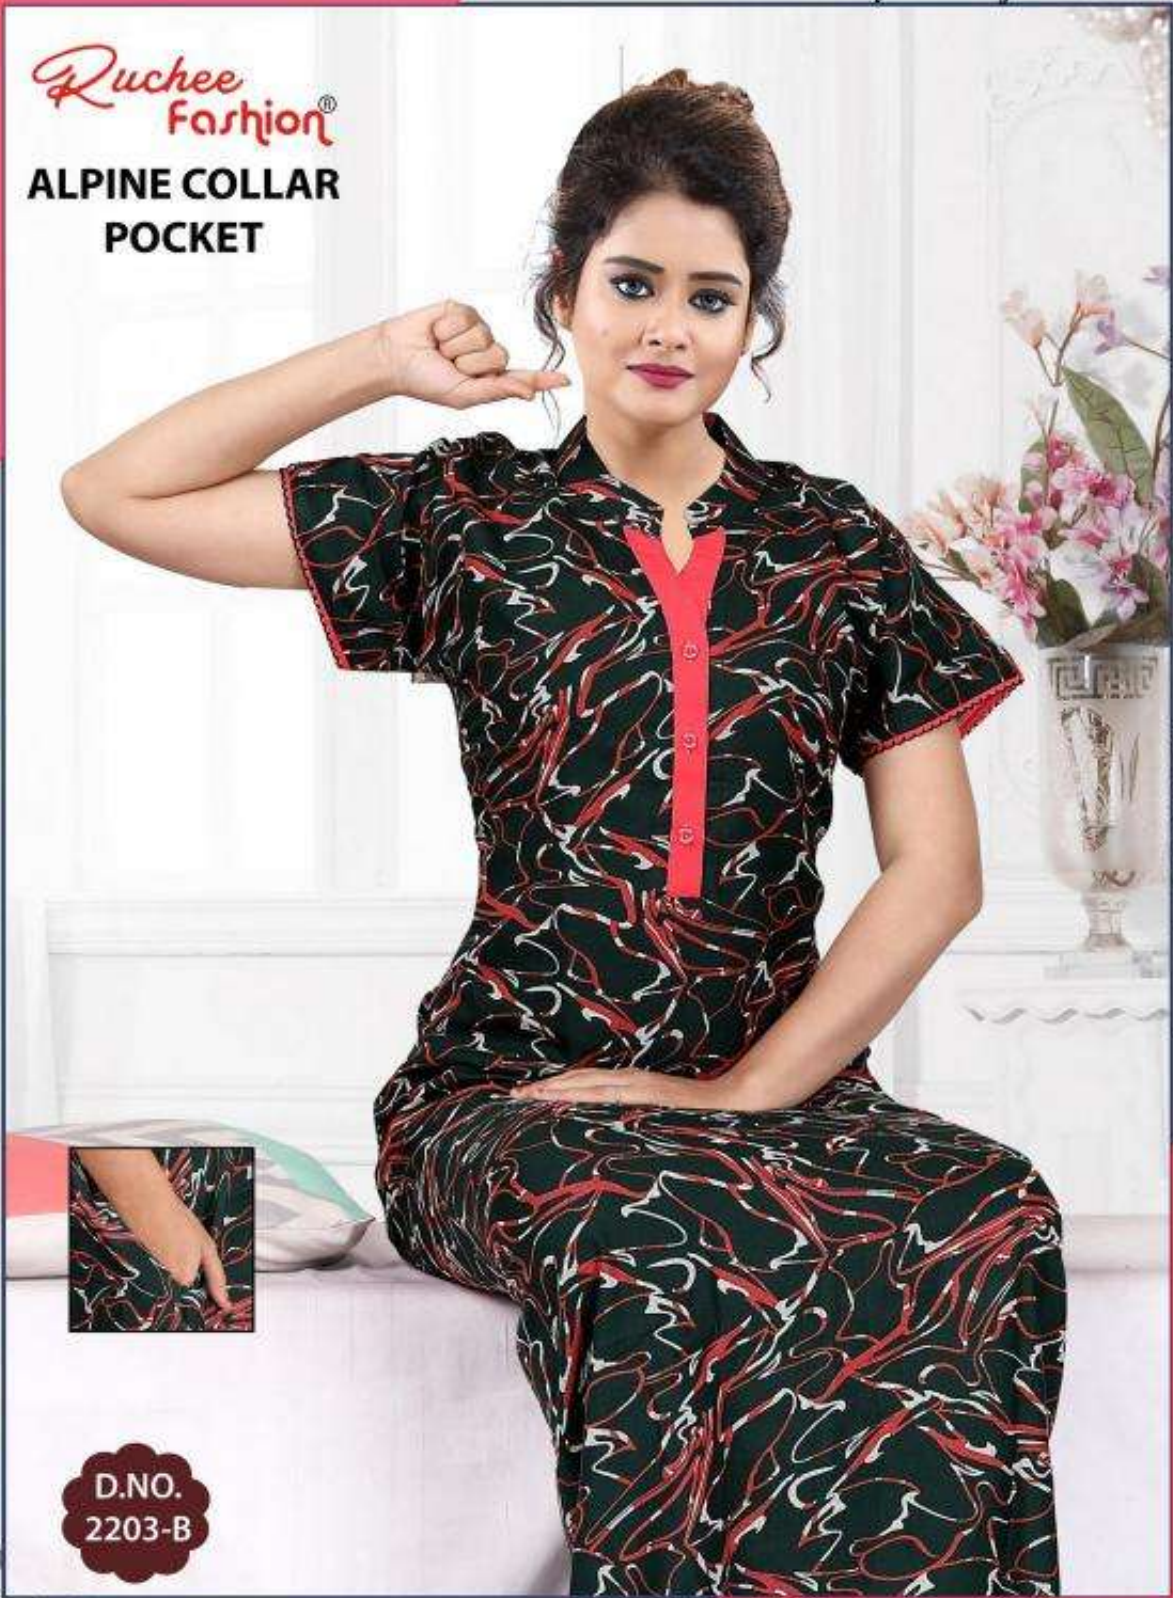

The Unique Style

Ruchee
Fashion®

**ALPINE COLLAR
POCKET**

D.NO.
2203-B

The Unique Style

Ruchee
Fashion®

**ALPINE COLLAR
POCKET**

D.NO.
2203-B

The Unique Style

Ruchee
Fashion®

**ALPINE COLLAR
POCKET**

D.NO.
2203-A

The Unique Style

**Ruchee
Fashion®**

**ALPINE COLLAR
POCKET**

**D.NO.
2203-C**

The Unique Style

Ruchee
Fashion®

**ALPINE COLLAR
POCKET**

**D.NO.
2200-B**

The Unique Style

**Ruchee
Fashion®**

**ALPINE COLLAR
POCKET**

**D.NO.
2200-C**

The Unique Style

Ruchee
Fashion®

**ALPINE COLLAR
POCKET**

D.NO.
2200-A