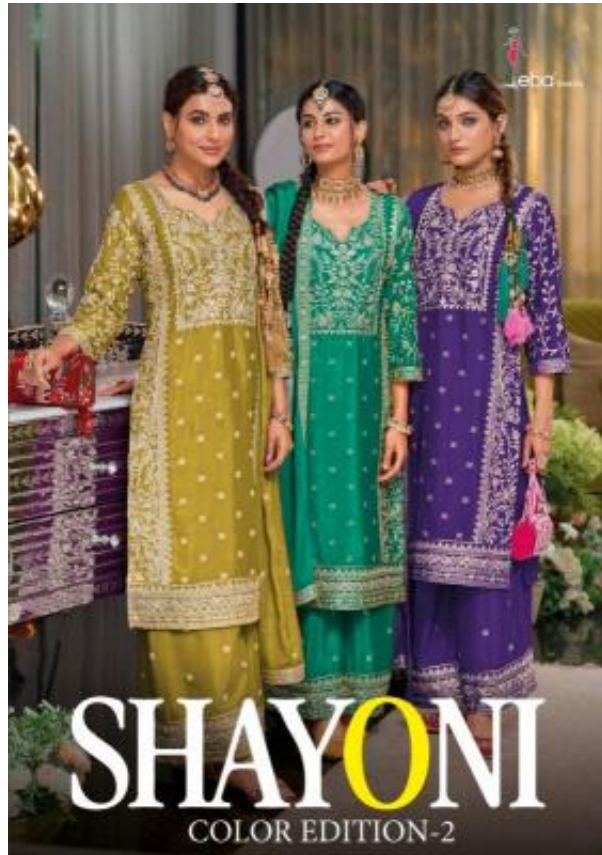

1788 D

1708 R

SHAYONI
COLOR EDITION-2