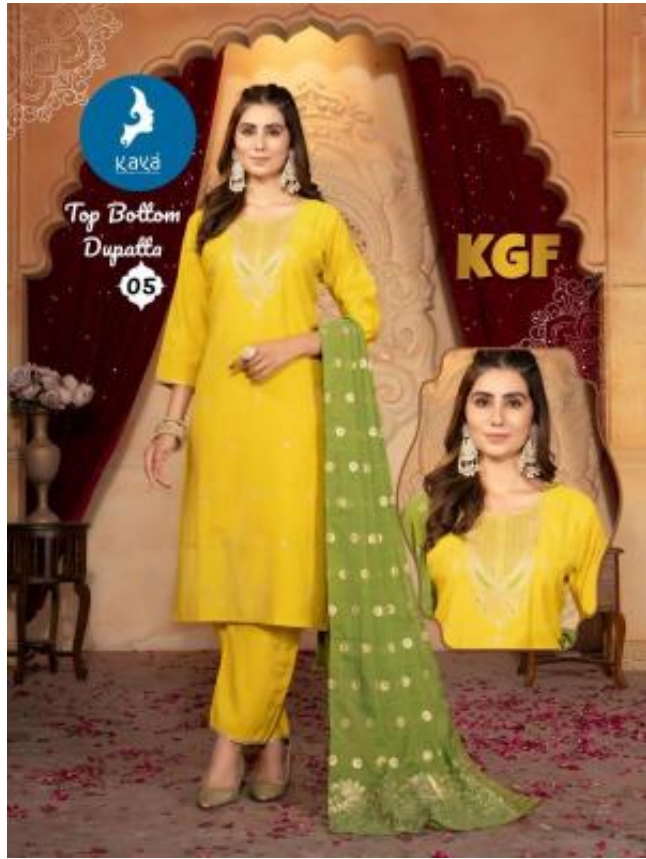

Top Bottom  
Dupatta  
02

KGF

KAKA

Top Bottom  
Dupatta

04

KGF

Kava

Top Bottom  
Dupatta

# KAYA'S KGF

KGF	
TYPE	TOP-BOTTOM-GLANTIA
TOP	KORAN SARIKCI
BOTTOM	KORAN SARIKCI
DURATA	MUSLIN JACQUARD