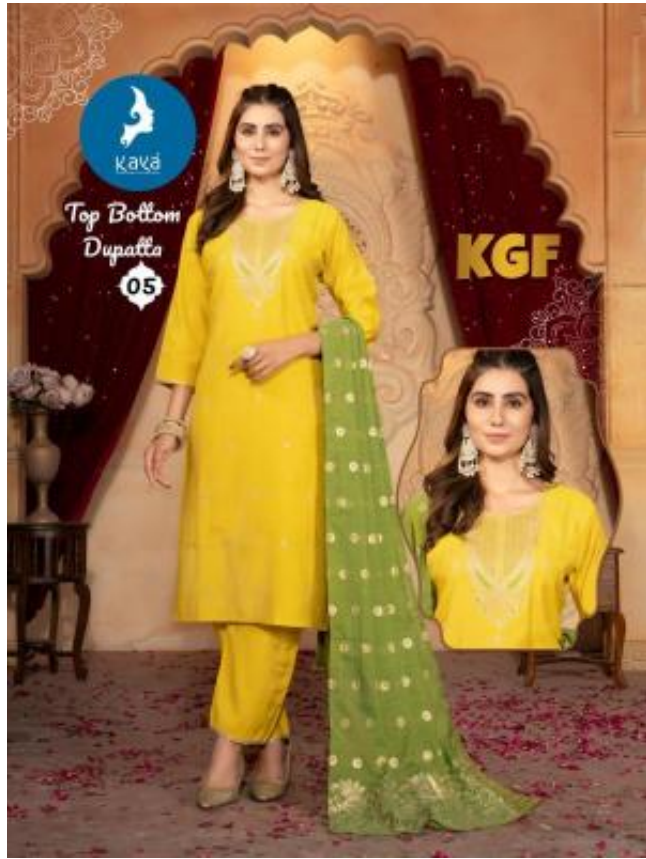

Top Bottom  
Dupatta  
02

KGF

Kaka

Top Bottom  
Dupatta  
03

KGF

KAKA

Top Bottom  
Dupatta

04

# KAYA'S KGF

KGF	
TYPE	TOP-BOTTOM-GLANTIA
TOP	KORAN SARIKCI
BOTTOM	KORAN SARIKCI
DURUMIYA	MUSLIN JACQUARD