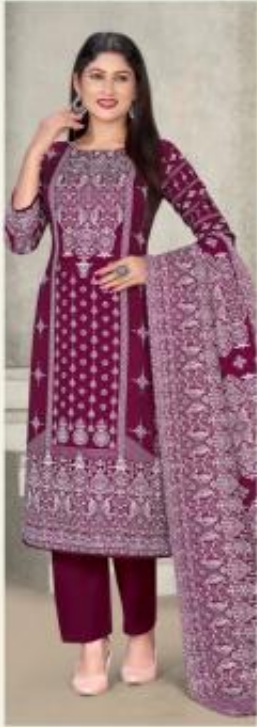

# Pashmina Shwal Suit

Vol-16

— SPLENDOR —  
*panache*

1007

1004

1005

D.NO-1001

D.NO-1002

D.NO-1003

D.NO-1004