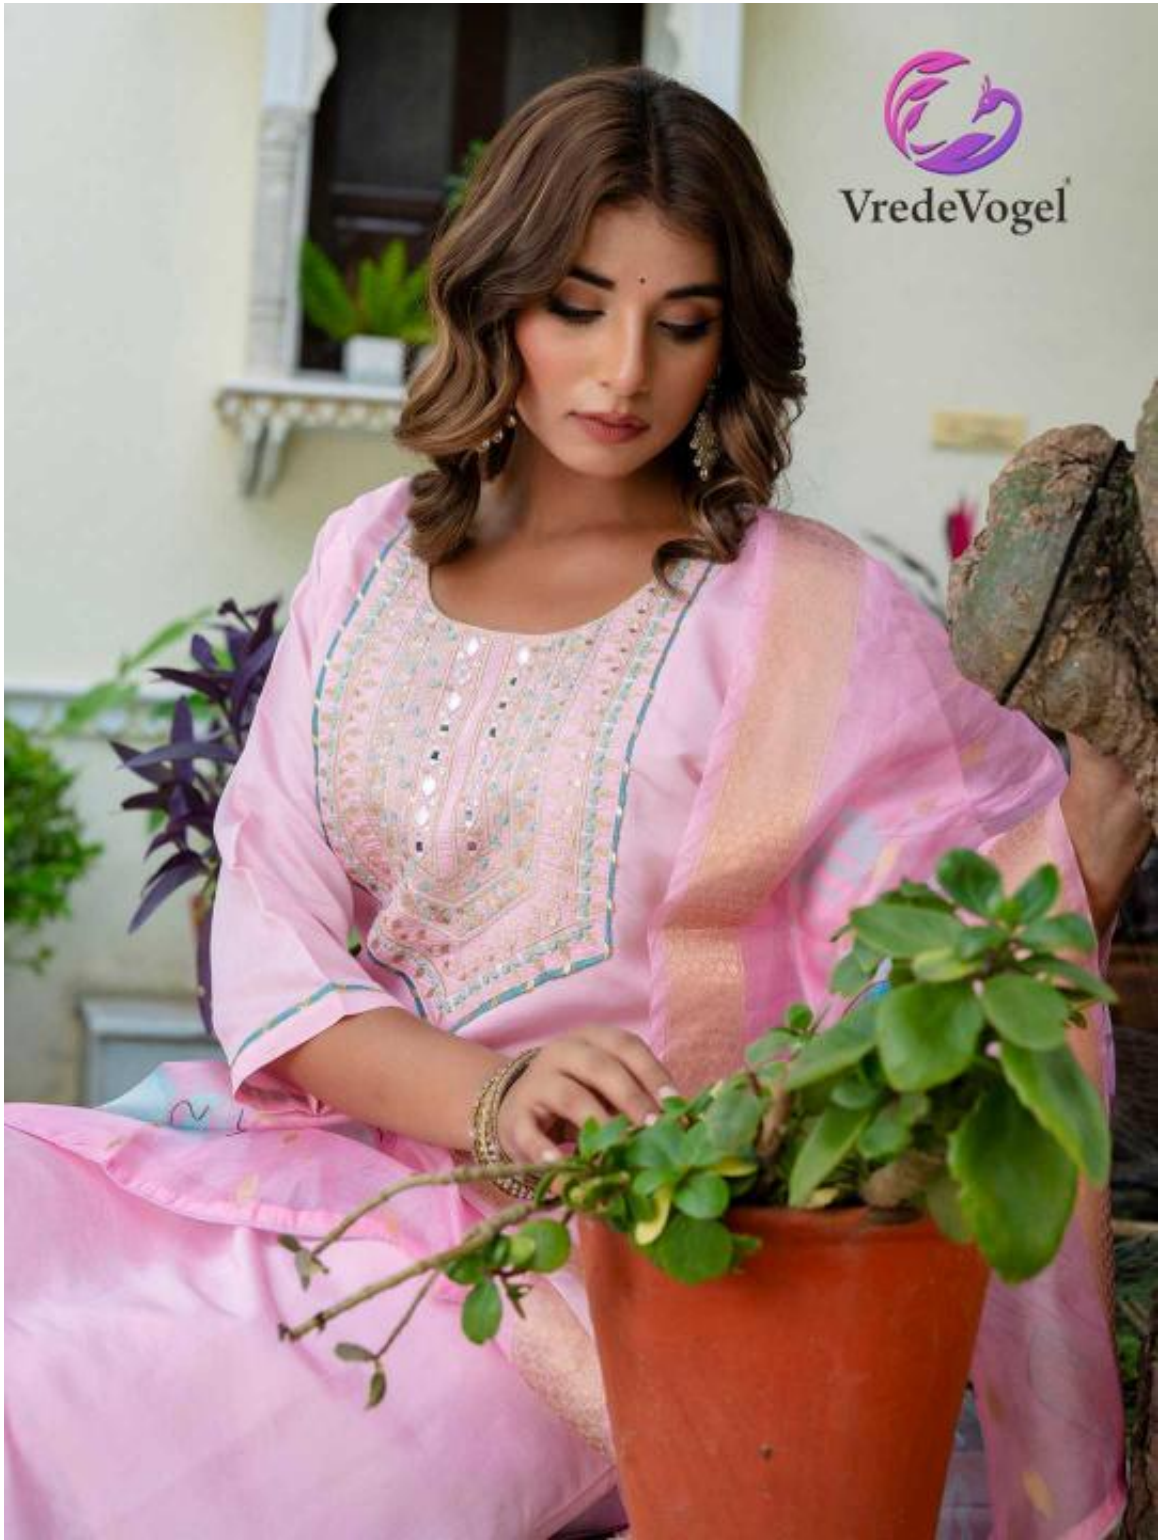

VredeVogel

VredeVogel

VredeVogel
VEERA

TOP: ROMAN SILK WITH INNER
BOTTOM : ROMAN SILK
DUPATTA : ORANGZA DIGITAL PRINT WITH TUSSELE
SIZE : S M L XL XXL