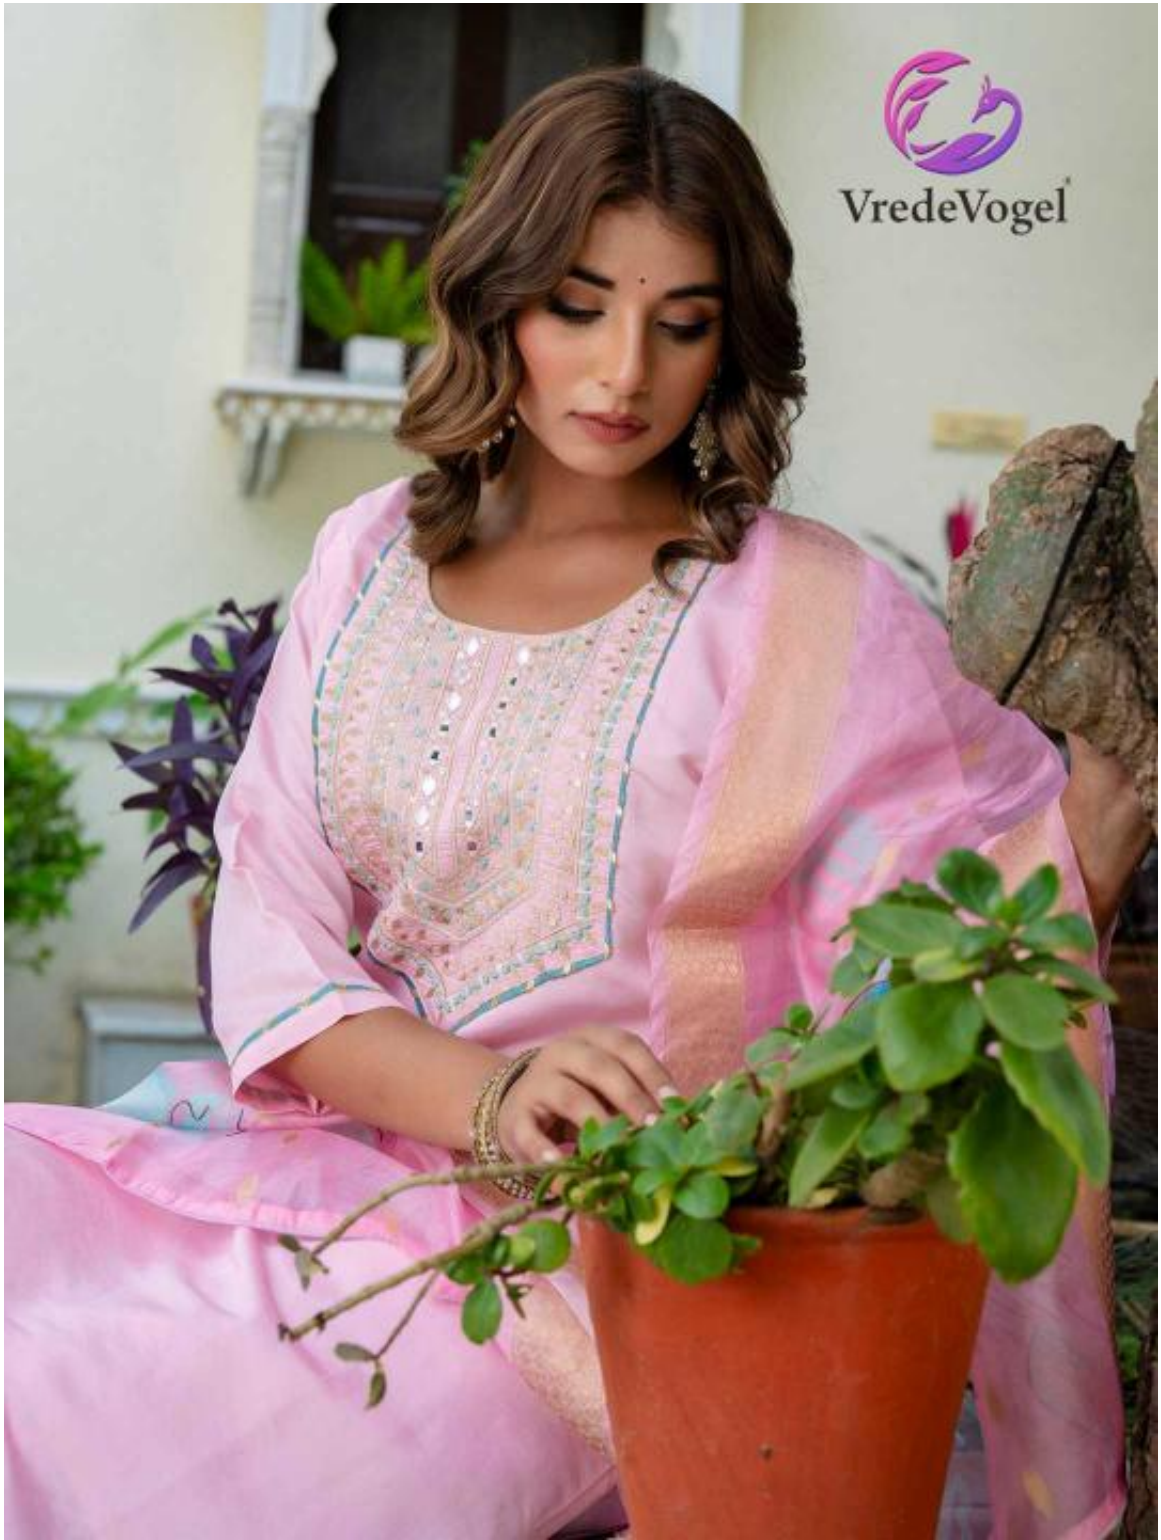

  
VredeVogel

  
VredeVogel

VredeVogel  
**VEERA**

TOP: ROMAN SILK WITH INNER  
BOTTOM : ROMAN SILK  
DUPATTA : ORANGZA DIGITAL PRINT WITH TUSSELE  
SIZE : S M L XL XXL