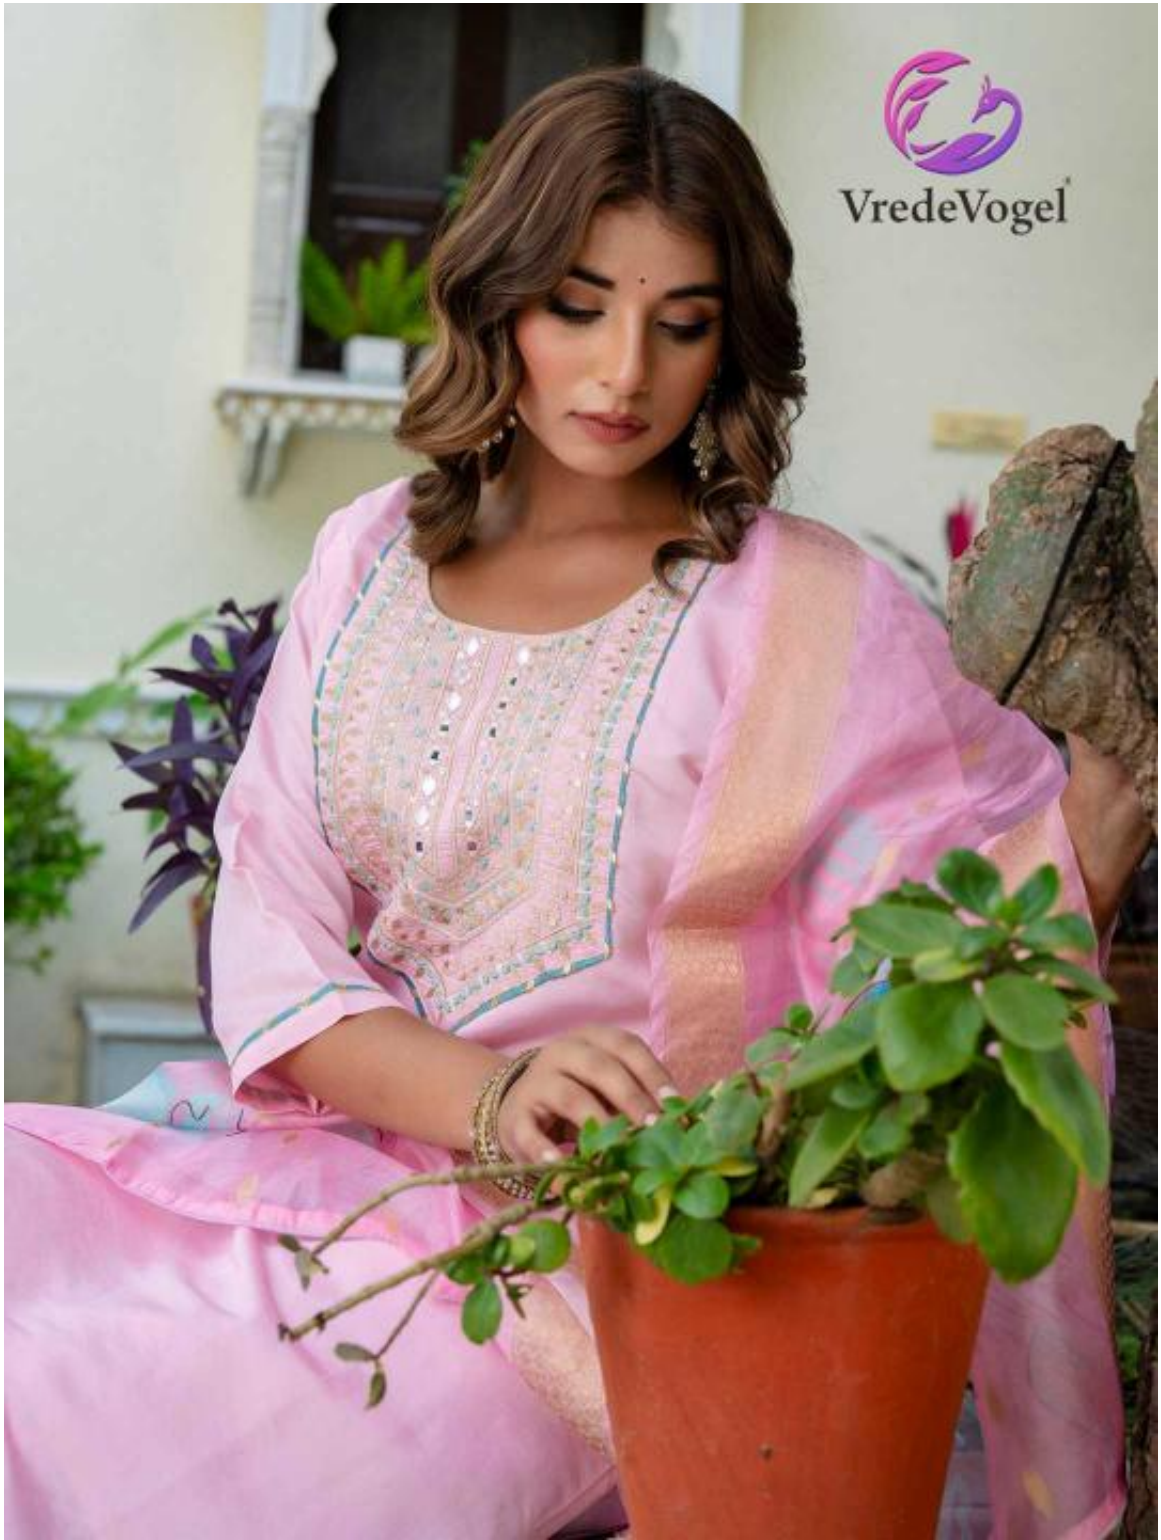

VredeVogel

VredeVogel

VredeVogel

VredeVogel
VEERA

TOP: ROMAN SILK WITH INNER
BOTTOM : ROMAN SILK
DUPATTA : ORANGZA DIGITAL PRINT WITH TUSSELE
SIZE : S M L XL XXL