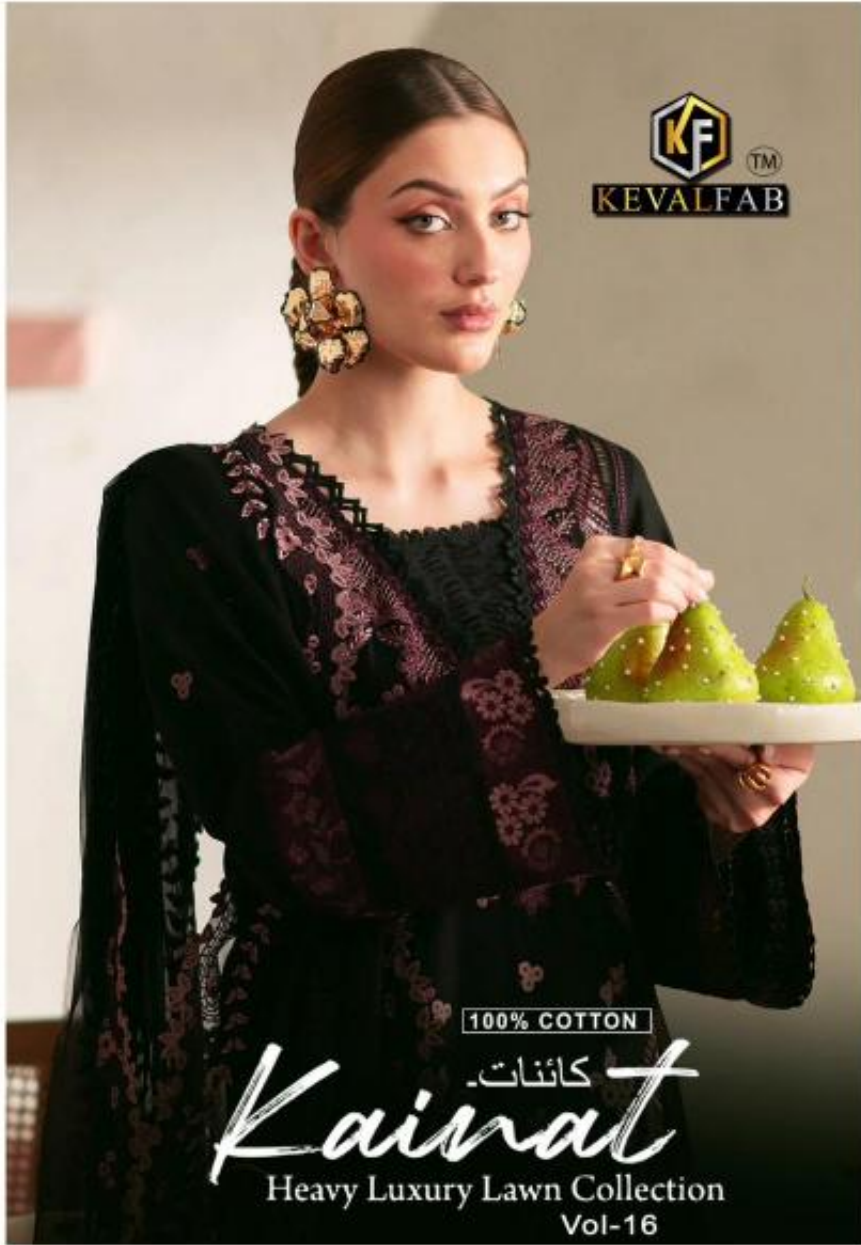

100% COTTON

کائنات
Kainat

Heavy Luxury Lawn Collection
Vol-16

100% COTTON

کائنات
Kainat

Heavy Luxury Lawn Collection
Vol-16

Kainat

KF D.710-16002