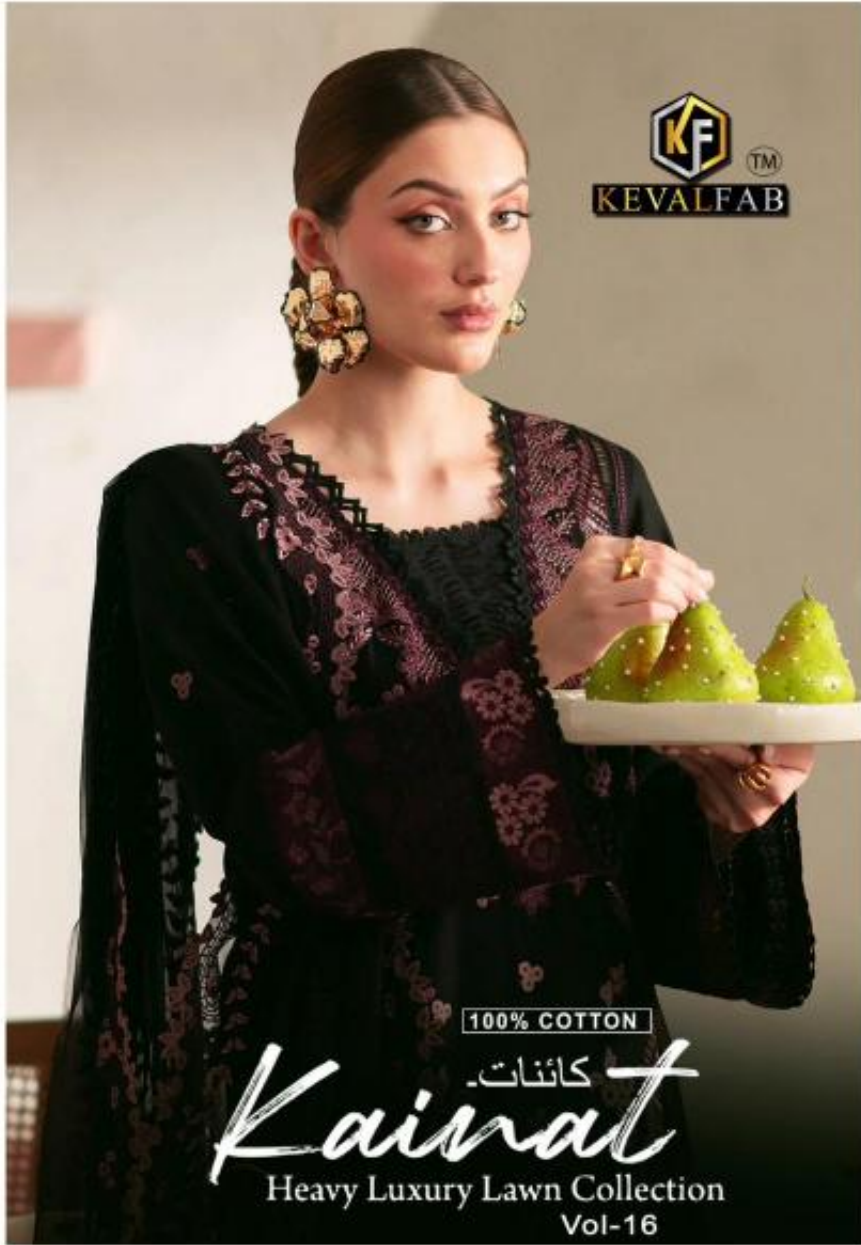

100% COTTON

کائنات  
*Kainat*

Heavy Luxury Lawn Collection  
Vol-16

100% COTTON

کائنات  
*Kainat*

Heavy Luxury Lawn Collection  
Vol-16

*Kainat*

**KF** D.710-16002