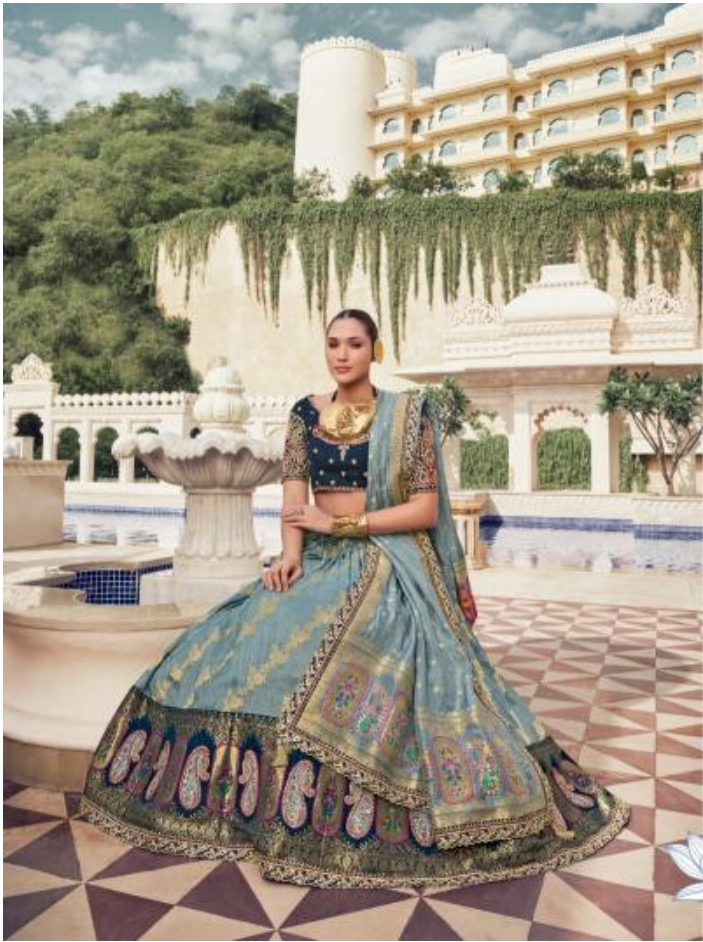

KESHAV

वंदिका  
एक संदगा की सीरासला और  
मालि को दसली है।

301-B

KESHAV

सुधा

यह अमृत की मिठास और  
पवित्रता को दर्शाती है।

302-A

KESHAV

संदिग्ध  
महं धर्मना की शीतलता और  
भक्ति को प्रतीति है।

301-B

KESHAV

विद्या  
बद्ध ज्ञान और प्रकाश को धारणी है।

305-B

RSHW

2024

100% Cotton

100% Cotton

KESHAV

विष्णुपिंसा  
सब अभिव्यक्ति प्रेम और भक्ति से ओतप्रोत है।

305-A