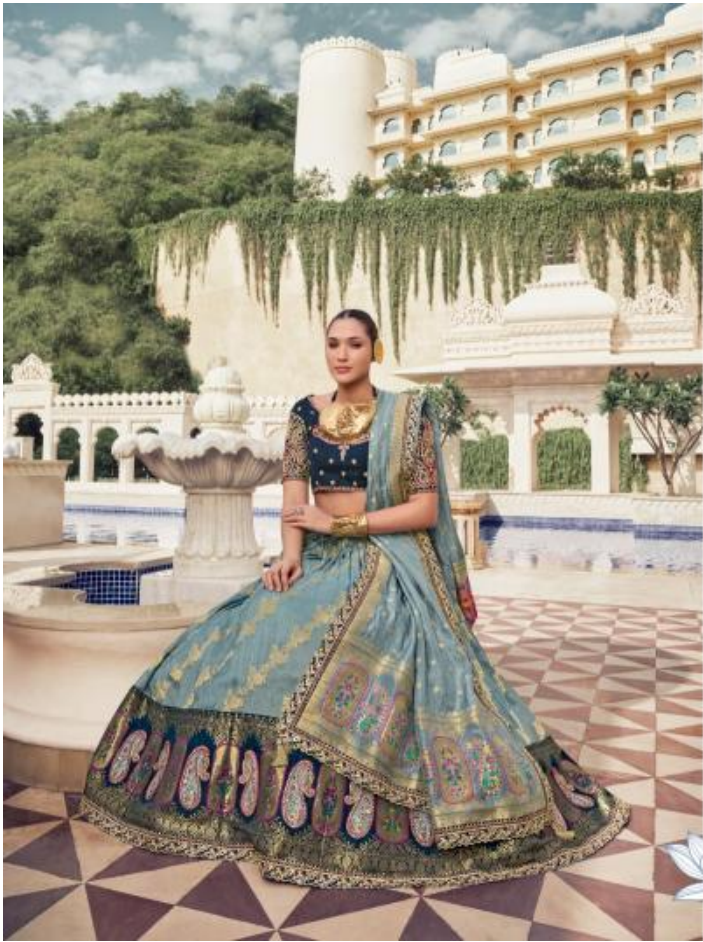

KESHAV

वंदिका
एक संदगा की सीरासला और
सासि को दसली है।

301-B

KESHAV

सुधा
यह अमृत की मिठास और
पवित्रता को दर्शाती है।

302-A

KESHAV

संदिग्ध
महं धर्मना की शीतलता और
भक्ति को प्रतीति है।

301-B

KESHAV

विष्णुपिया
यह अफिज्जिकि ट्रेन और पल्लि
से ओलप्रीत है।

305-A

KESHAV

विद्या
बद्ध ज्ञान और प्रकाश को धारणी है।

305-B

RSHW