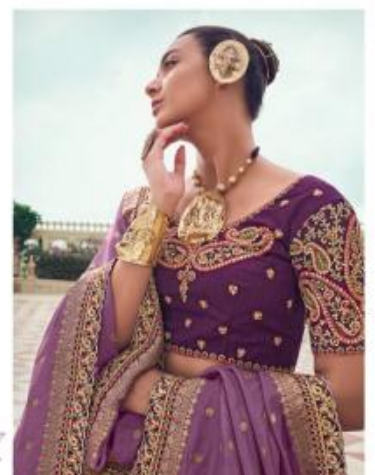

RSHW

2024

100% Cotton

100% Cotton

100% Cotton