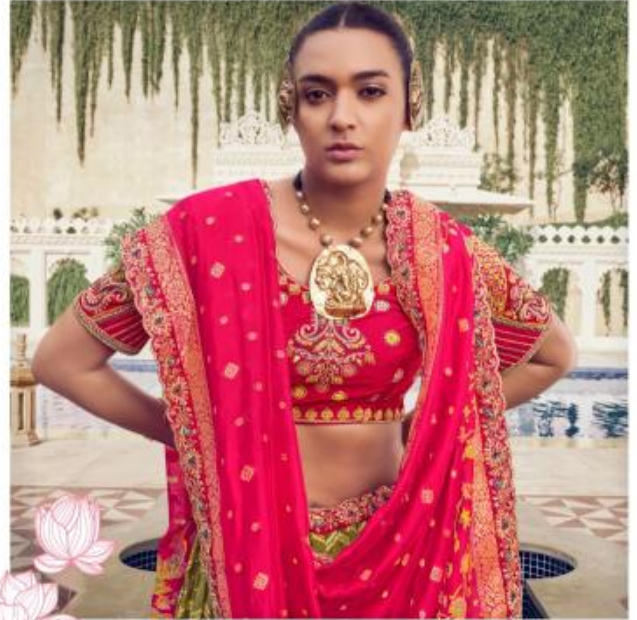

KESHAV

वंदिका
एक संदगा की सीरासला और
सासि को दसली है।

301-B

KESHAV

सुधा
यह अमृत की मिठास और
पवित्रता को दर्शाती है।

302-A

KESHAV

संदिग्ध
महं धर्मना की शीतलता और
भक्ति को प्रतीति है।

301-B

KESHAV

विष्णुपिया
यह अफिज्जिकि ट्रेन और पल्लि
से ओलप्रीत है।

305-A

KESHAV

विद्या
बद्ध ज्ञान और प्रकाश को धारणी है।

305-B

RSHW