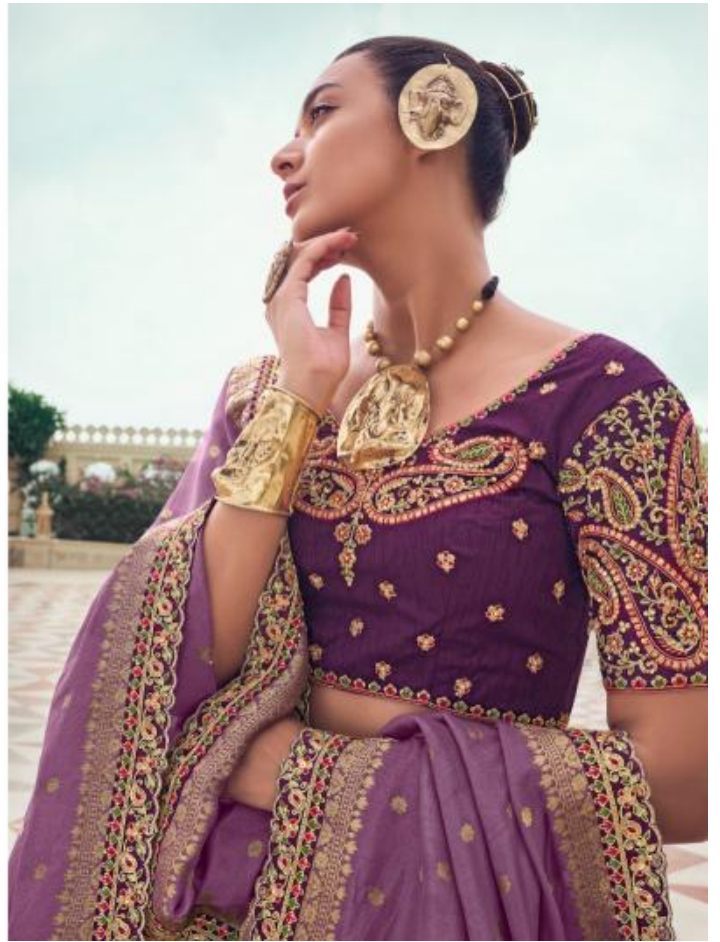

KESHAV

पंढिका
एक पंढिका की शीतलता और
साहि को दस्तोती है।

301-B

KESHAV

सुधा

यह अमृत की मिठास और
पवित्रता को दर्शाती है।

302-A

KESHAV

संदिग्ध
महं धर्मना की शीतलता और
भक्ति को प्रतीति है।

301-B

KESHAV

विष्णुपिया
यह अफिज्जिकि ट्रेन और पल्लि
से ओलप्रीत है।

305-A

KESHAV

विद्या
बद्ध ज्ञान और प्रकाश को धारणी है।

305-B