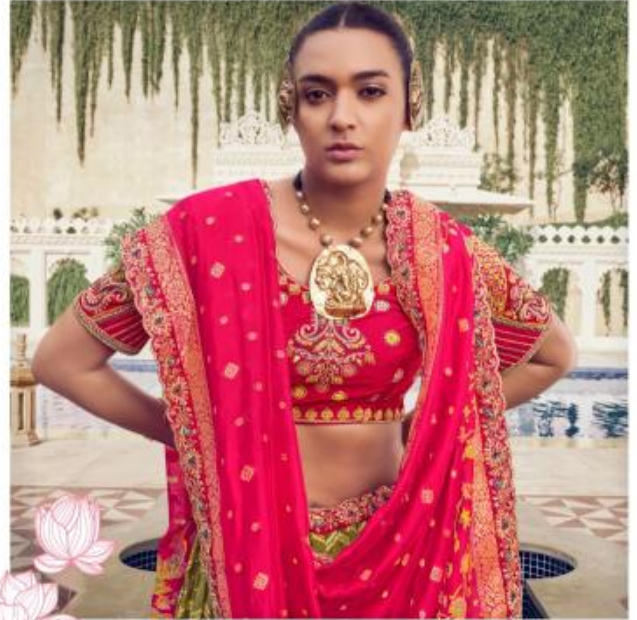

KESHAV

पंढिका
एक पंढिका की शीतलता और
सासि को दस्तली है।

301-B

KESHAV

सुधा

यह अमृत की मिठास और
पवित्रता को दर्शाती है।

302-A

KESHAV

संदिग्ध
महं धर्मना की शीतलता और
भक्ति को प्रतीति है।

301-B

KESHAV

विष्णुपिया
यह अफिज्जिकि ट्रेन और पल्लि
से ओलप्रीत है।

305-A

KESHAV

विद्या
बद्ध ज्ञान और प्रकाश को धारणी है।

305-B