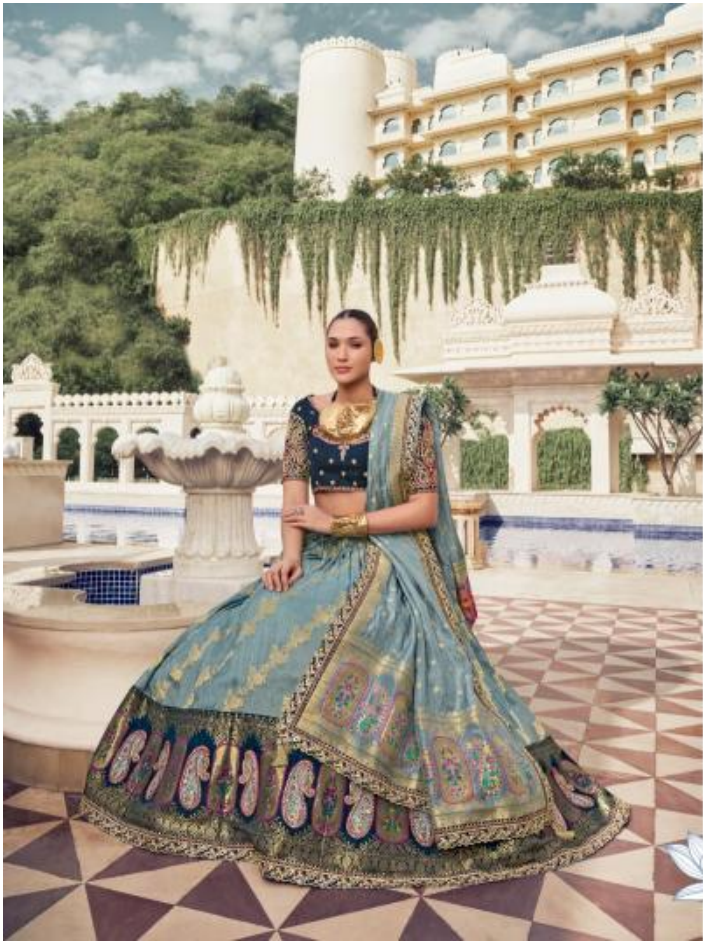

KESHAV

पंढिका
एक पंढिका की शीतलता और
सासि को दस्तली है।

301-B

KESHAV

सुधा

यह अमृत की मिठास और
पवित्रता को दर्शाती है।

302-A

KESHAV

संदिग्ध
महं धर्मना की शीतलता और
भक्ति को प्रतीति है।

301-B

KESHAV

विष्णुपिया
यह अफिज्जिकि ट्रेन और पल्लि
से ओलप्रीत है।

305-A

KESHAV

विद्या
बद्ध ज्ञान और प्रकाश को धारणी है।

305-B