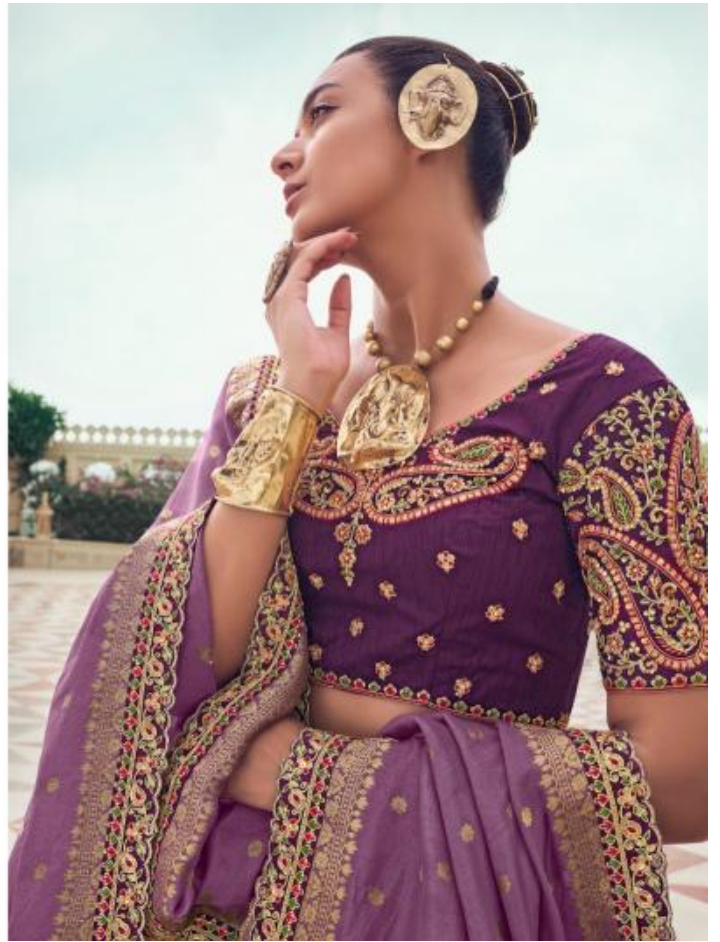

KESHAV

वंदिका  
एक संदगा की सीरासला और  
मालि को दसली है।

301-B

KESHAV

सुधा

यह अमृत की मिठास और  
पवित्रता को दर्शाती है।

302-A

KESHAV

संदिग्ध  
महं धर्मना की शीतलता और  
भक्ति को प्रतीति है।

301-B

KESHAV

विद्या  
बद्ध ज्ञान और प्रकाश को धारणी है।

305-B

RSHW

2024

100% Cotton

100% Cotton

KESHAV

विष्णुपिंसा  
सब अभिव्यक्ति प्रेम और भक्ति से ओतप्रोत है।

305-A