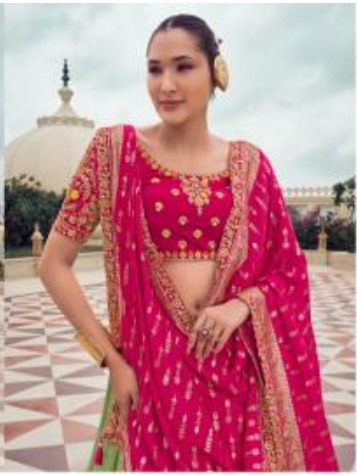

RSHW

2024

100% Cotton

100% Cotton

100% Cotton