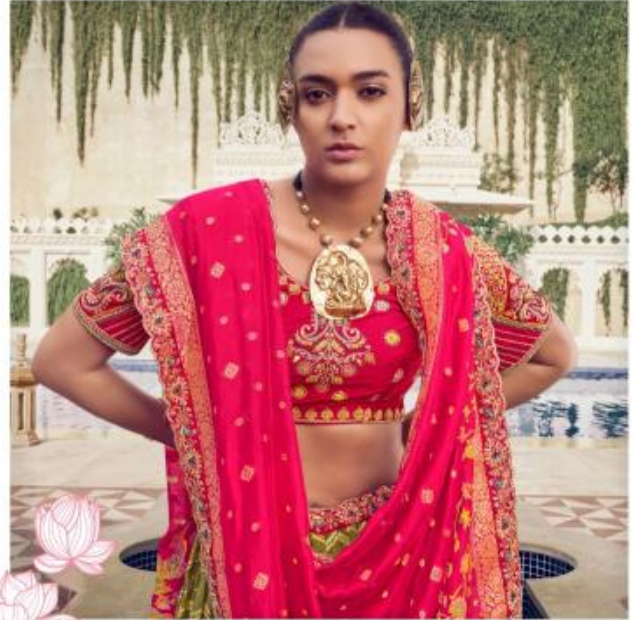

KESHAV

पंढिका
एक पंढिका की शीतलता और
साहि को दस्तोती है।

301-B

KESHAV

सुधा

यह अमृत की मिठास और
पवित्रता को दर्शाती है।

302-A

KESHAV

संदिग्ध
महं धर्मना की शीतलता और
भक्ति को प्रतीति है।

301-B

KESHAV

विष्णुपिया
यह अफिज्जिकि ट्रेन और पल्लि
से ओलप्रीत है।

305-A

KESHAV

विद्या
बद्ध ज्ञान और प्रकाश को धारणी है।

305-B