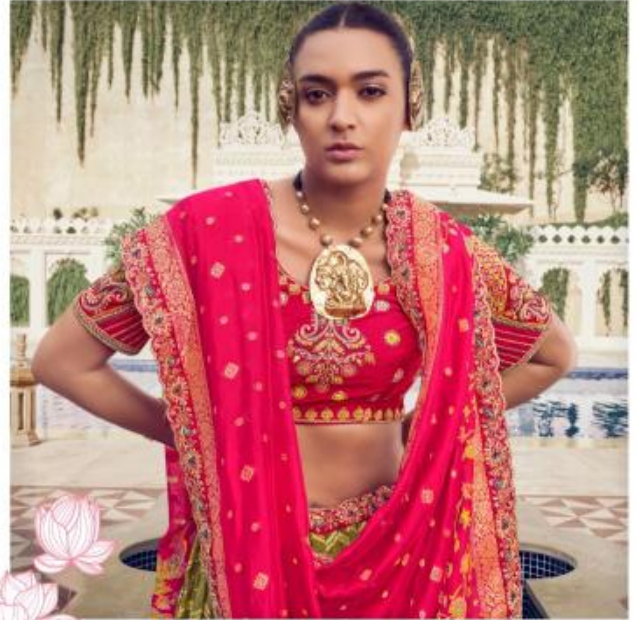

KESHAV

वंदिका  
एक संदगा की सीरासला और  
मालि को दसली है।

301-B

KESHAV

सुधा

यह अमृत की मिठास और  
पवित्रता को दर्शाती है।

302-A

KESHAV

संदिग्ध  
महं धर्मना की शीतलता और  
भक्ति को प्रतीति है।

301-B

KESHAV

विद्या  
बद्ध ज्ञान और प्रकाश को धारणी है।

305-B

RSHW

2024

100% Cotton