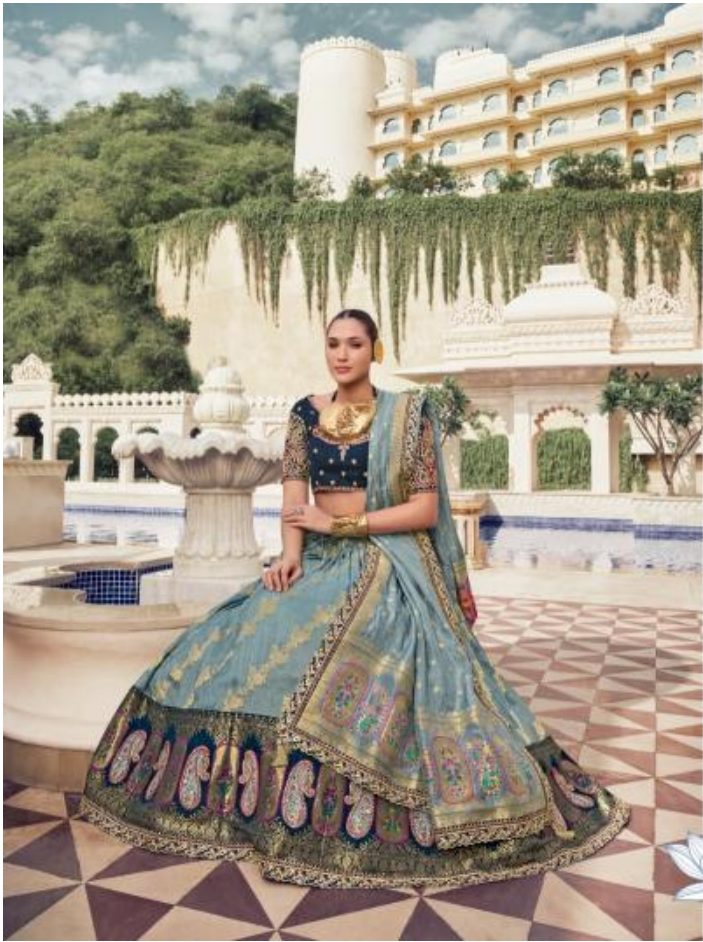

KESHAV

पंढिका
एक पंढिका की शीतलता और
साहि को दस्तोती है।

301-B

KESHAV

सुधा

यह अमृत की मिठास और
पवित्रता को दर्शाती है।

302-A

KESHAV

संदिग्ध
महं धर्मना की शीतलता और
भक्ति को प्रतीति है।

301-B

KESHAV

विष्णुपिया
यह अफिज्जिकि ट्रेन और पल्लि
से ओलप्रीत है।

305-A

KESHAV

विद्या
बद्ध ज्ञान और प्रकाश को धारणी है।

305-B