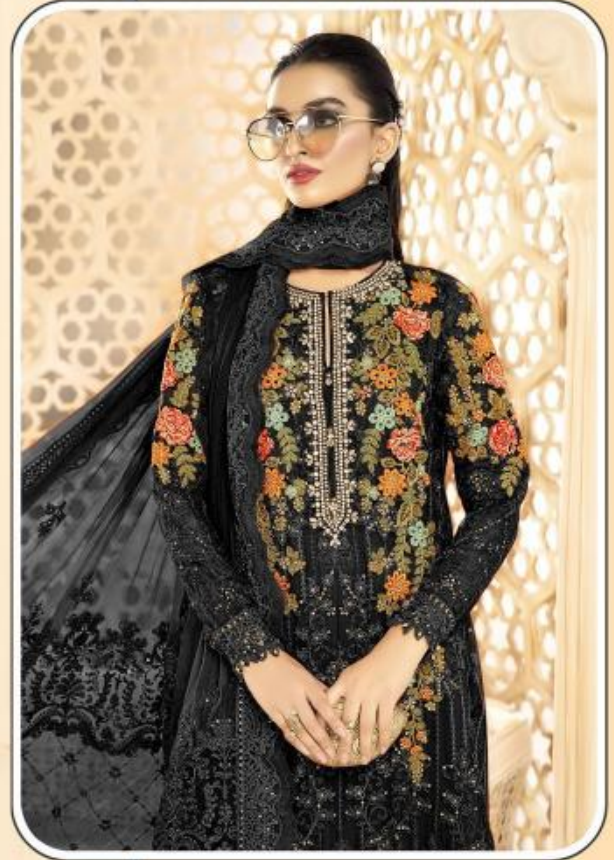

TOP:- FOX GEORGETTE
DUPATTA:- NET EMBROIDERED
BOTTOM / INNER:- SANTOON

K-1616-B

TOP:- FOX GEORGETTE
DUPATTA:- NET EMBROIDERED
BOTTOM / INNER:- SANTOON

K-1616-B