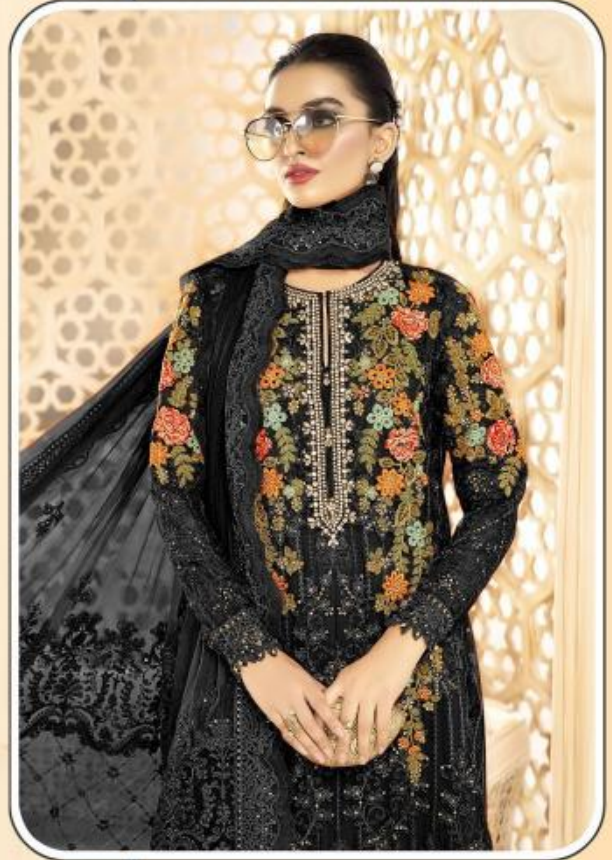

TOP:- FOX GEORGETTE
DUPATTA:- NET EMBROIDERED
BOTTOM / INNER:- SANTOON

K-1616-B

TOP:- FOX GEORGETTE
DUPATTA:- NET EMBROIDERED
BOTTOM / INNER:- SANTOON

K-1616-B