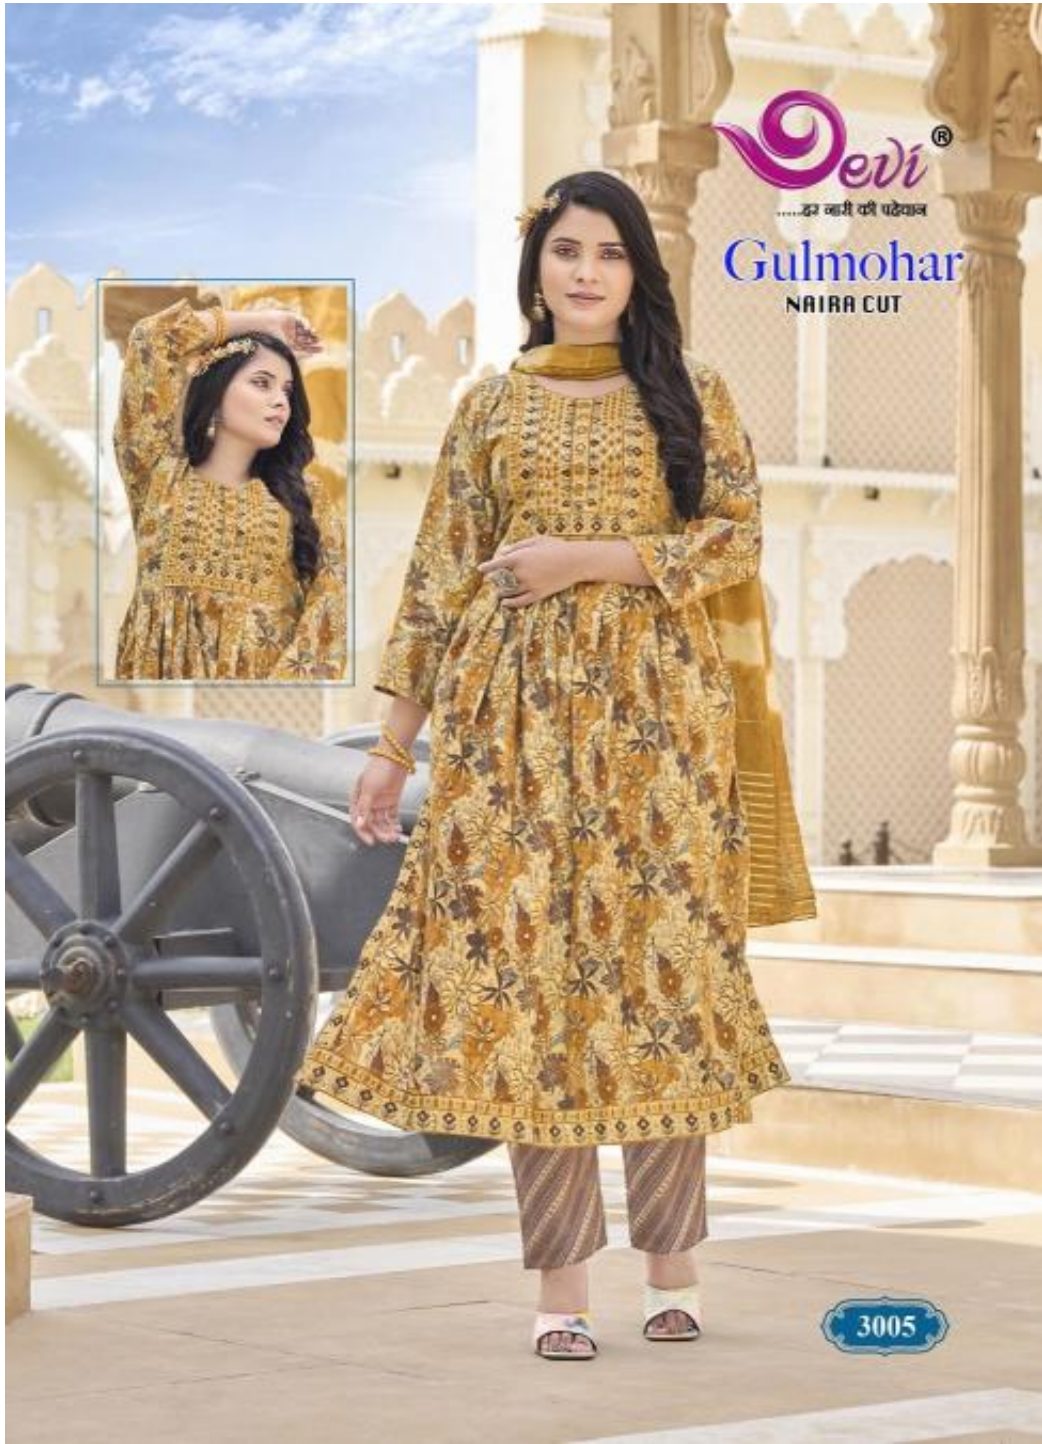

Devi®

.....दर नारी की पढेकान

Gulmohar

NARA CUT

3005