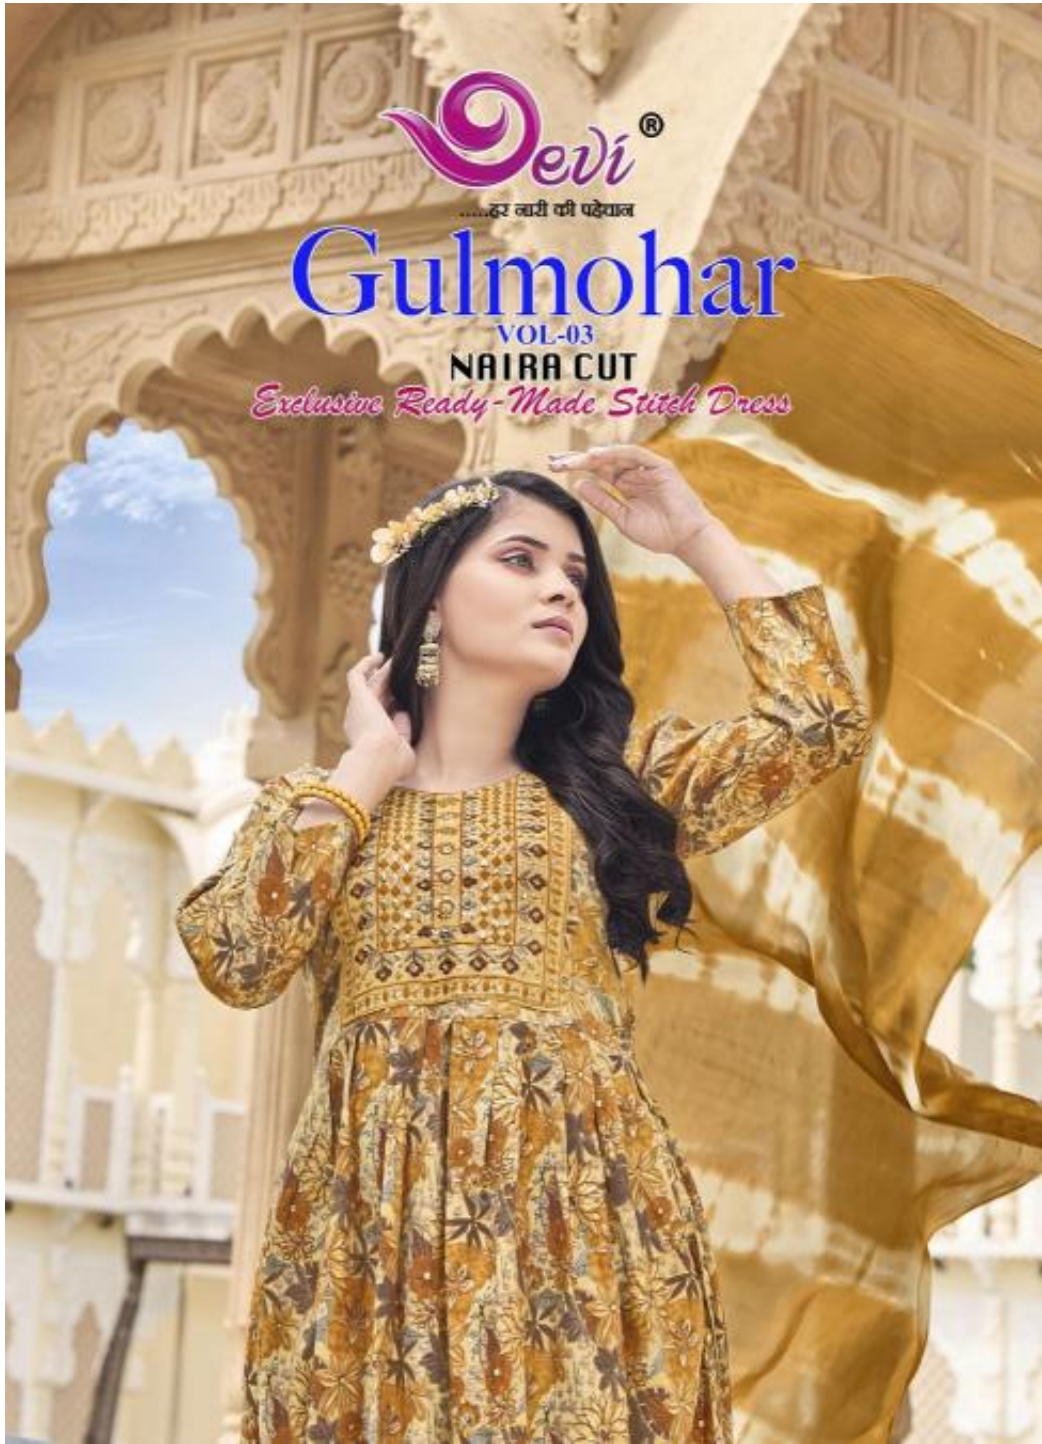

Devi®

.....दर लारी की पहचान

Gulmohar

VOL-03

NAIRA CUT

Exclusive Ready-Made Stitch Dress

Devi®

.....दर लारी की पहचान

Devi[®]

.....के करी वी पडेयान

Gulmohar

NAIRA CUT

3001

Devi®

.....इस लकी की पहचान

Gulmohar