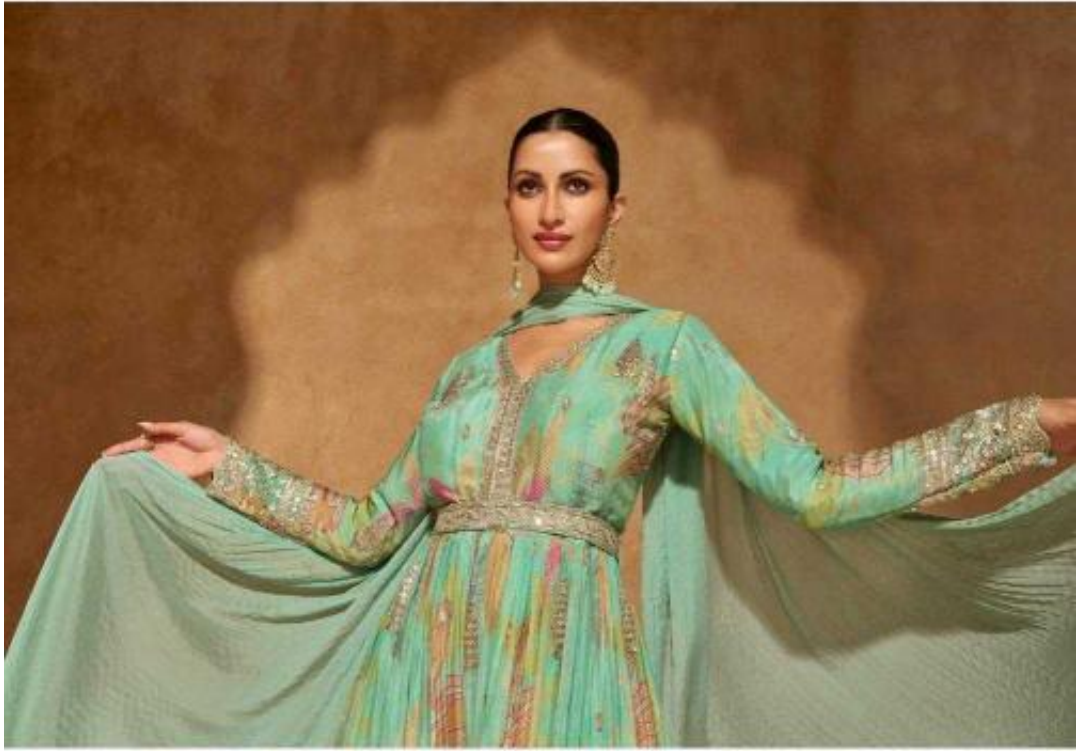

| STYLE-5644 |

DYNA

FAST