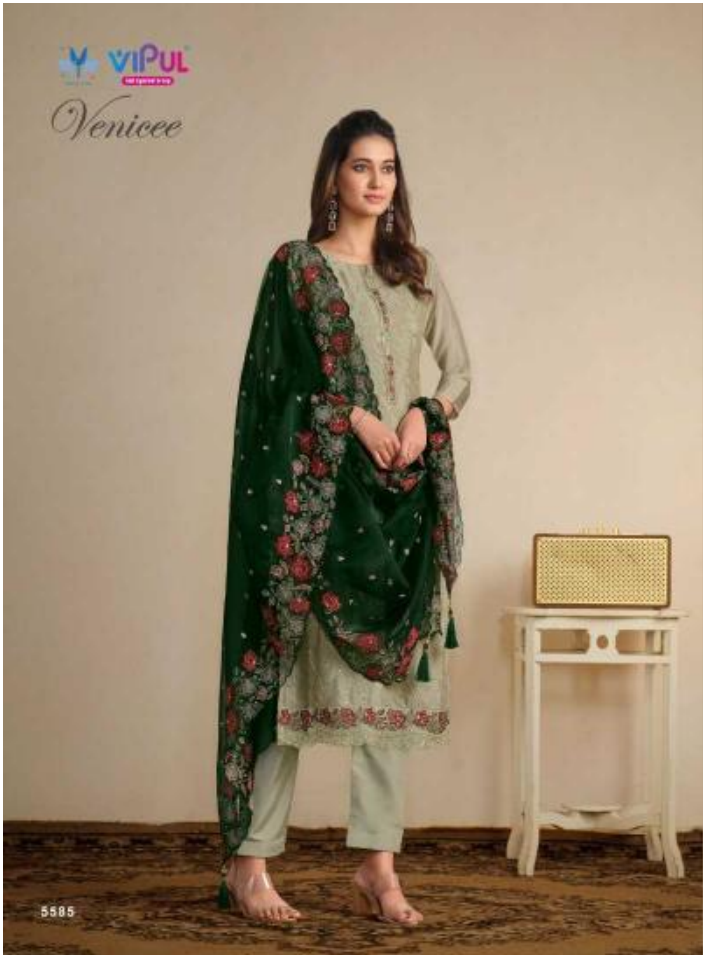

VIPUL

Venicee

5885