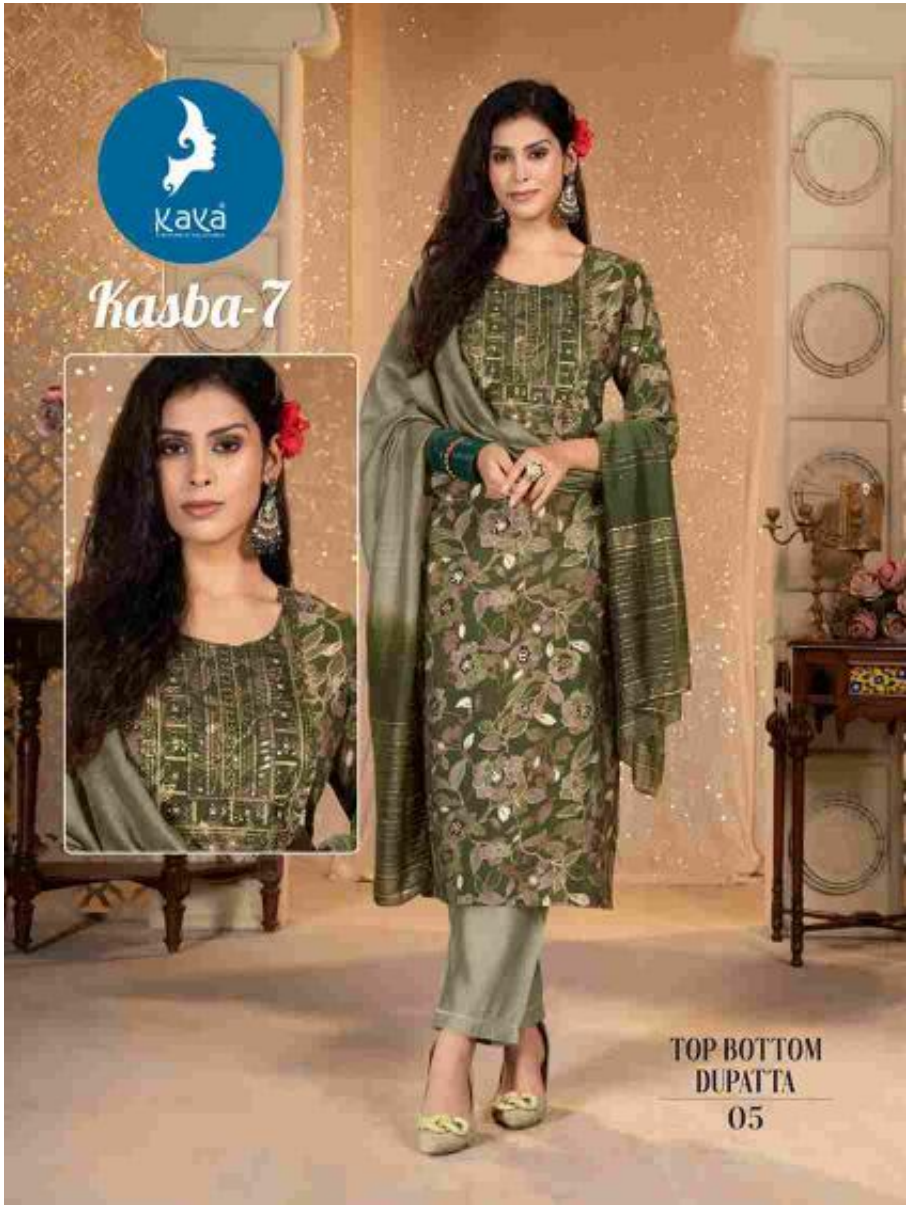

Kasba-7

TOP BOTTOM
DUPATTA
05