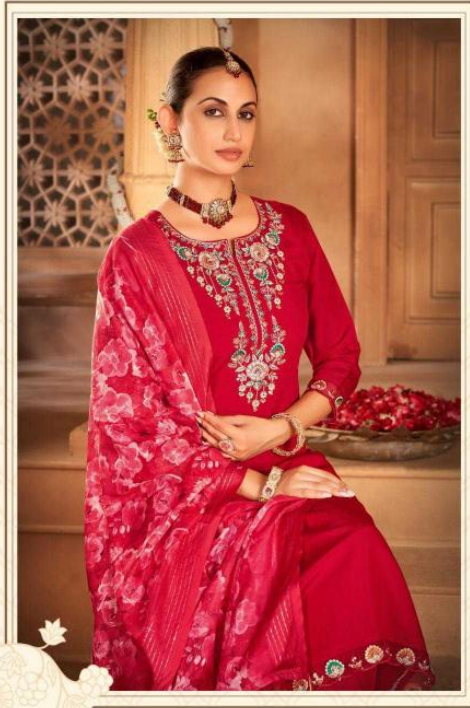

Isavasvam  
Corporation

Shringar

*Imaginative*  
**FASHION**  
QUEEN COLOR

RED COLOR

Isavasvam  
• Corporation •

# Ihringar

Size- M.L.XL.XXL.3XL.4XL.5XL

Isavasvam  
• Corporation •

RED COLOR

QUEEN COLOR

Isavasvam  
Corporation

Shringar