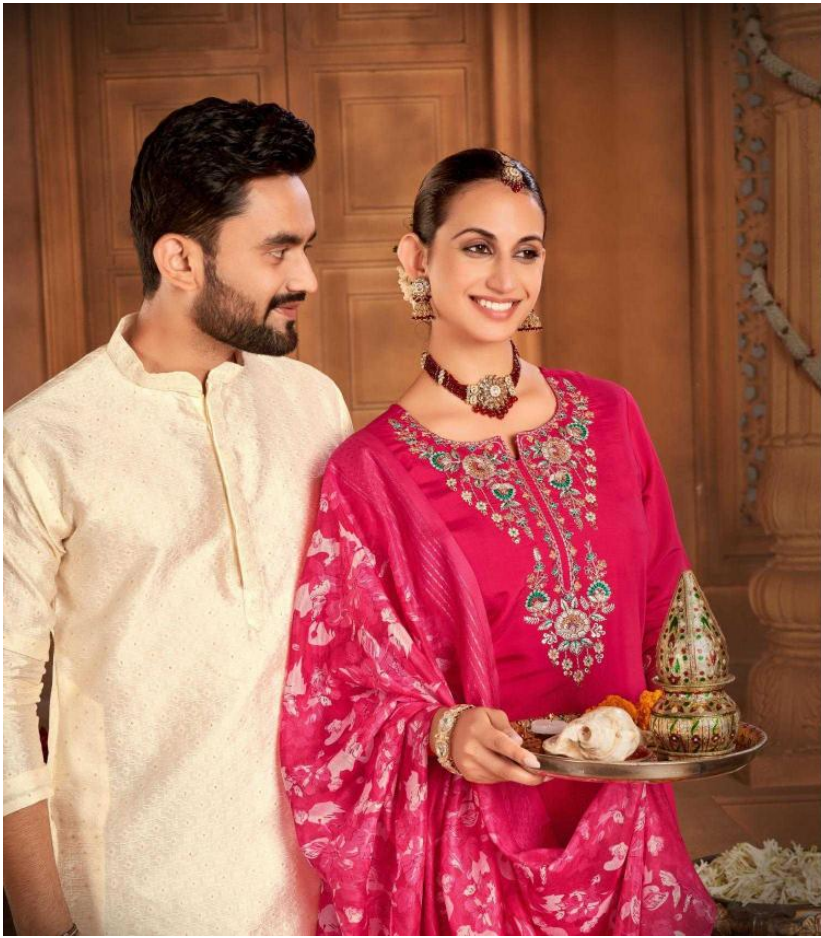

Isavasvam
Corporation

Shringar

Imaginative
FASHION
QUEEN COLOR

RED COLOR

Isavasvam
• Corporation •

Ihringar

Size- M.L.XL.XXL.3XL.4XL.5XL

Isavasvam
• Corporation •

RED COLOR

QUEEN COLOR

Isavasvam
Corporation

Shringar