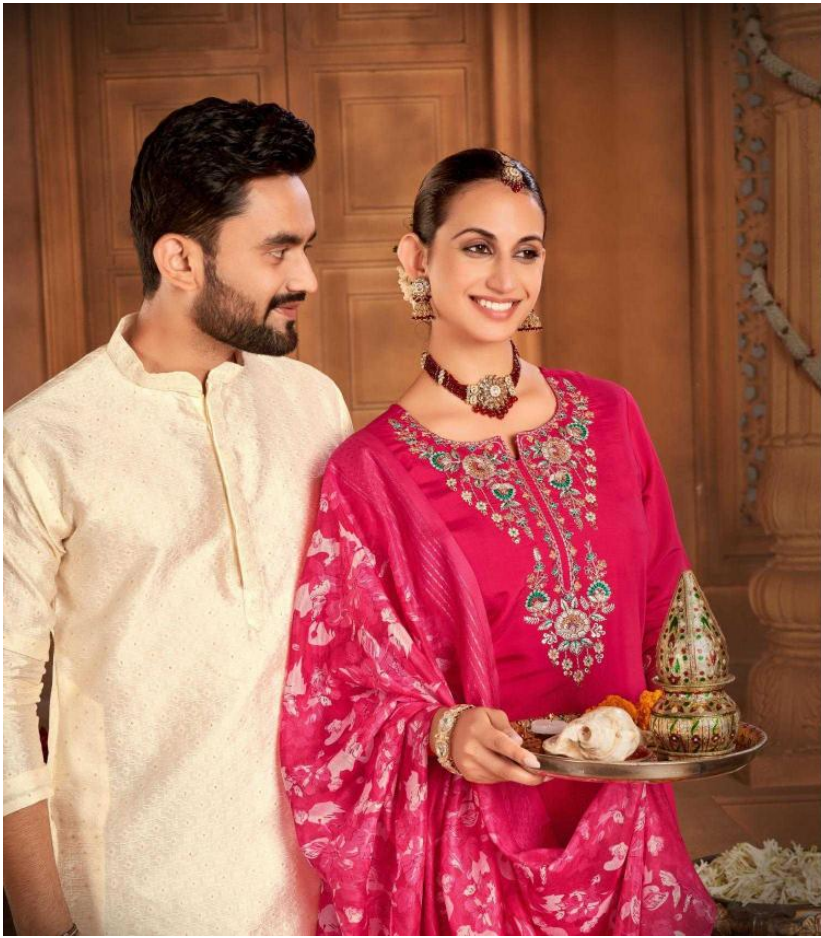

Isavasvam  
Corporation

Shringar

*Imaginative*  
**FASHION**  
QUEEN COLOR

RED COLOR

Isavasvam  
• Corporation •

# Ihringar

Size- M.L.XL.XXL.3XL.4XL.5XL

Isavasvam  
• Corporation •

RED COLOR

QUEEN COLOR

Isavasvam  
Corporation

Shringar