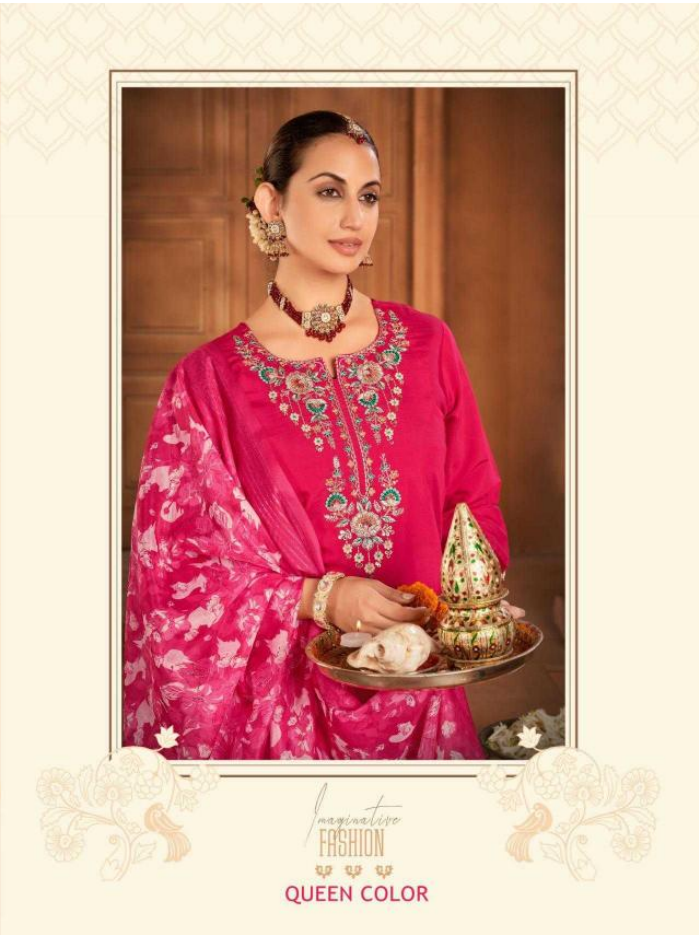

Isavasvam  
Corporation

Shringar

RED COLOR

Isavasvam  
• Corporation •

# Ihringar

Size- M.L.XL.XXL.3XL.4XL.5XL

Isavasvam  
• Corporation •

RED COLOR

QUEEN COLOR

Isavasvam  
Corporation

Shringar