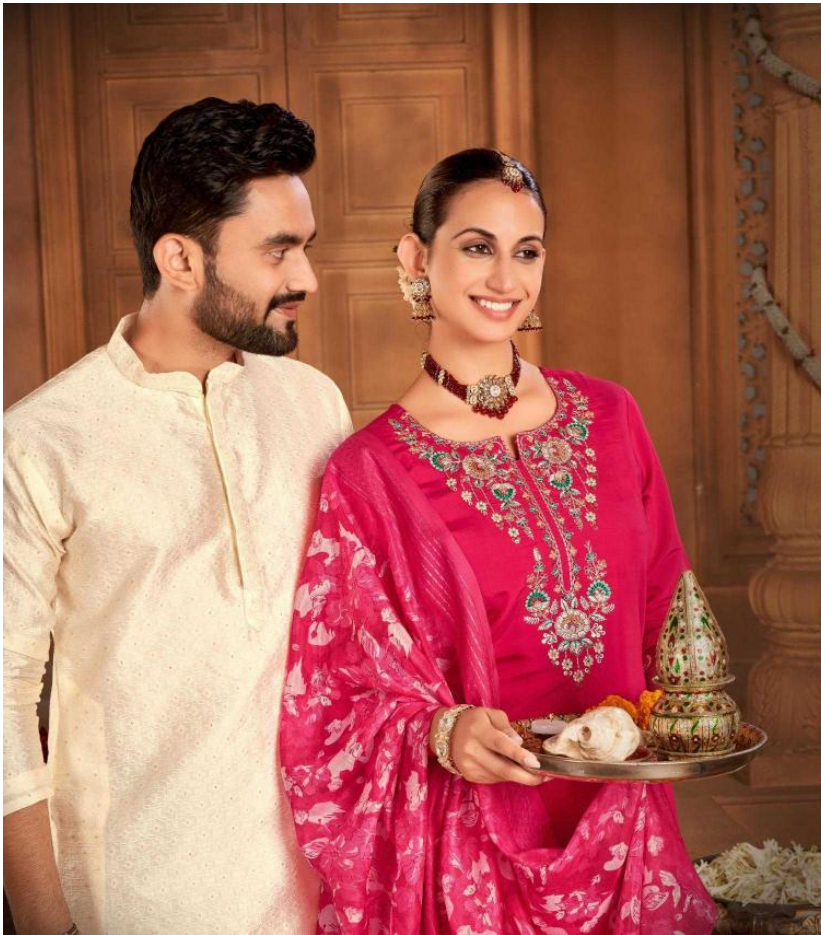

Isavasvam  
Corporation

Shringar

RED COLOR

Isavasvam  
• Corporation •

# Ihringar

Size- M.L.XL.XXL.3XL.4XL.5XL

Isavasvam  
• Corporation •

RED COLOR

QUEEN COLOR

Isavasvam  
Corporation

Shringar