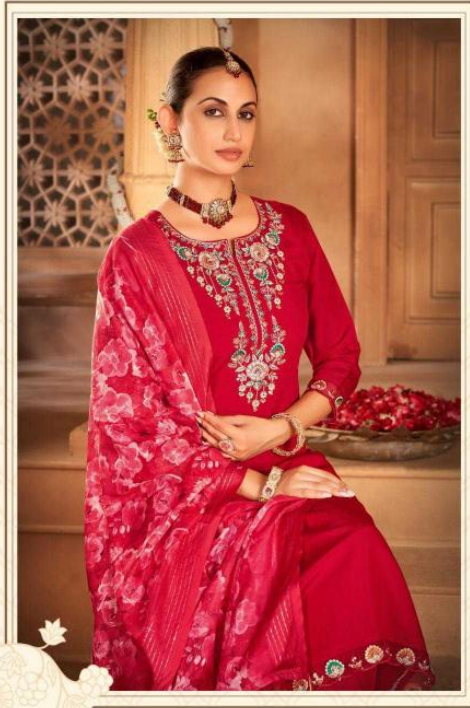

Isavasvam
Corporation

Shringar

Imaginative
FASHION
QUEEN COLOR

RED COLOR

Isavasvam
• Corporation •

Ihringar

Size- M.L.XL.XXL.3XL.4XL.5XL

Isavasvam
• Corporation •