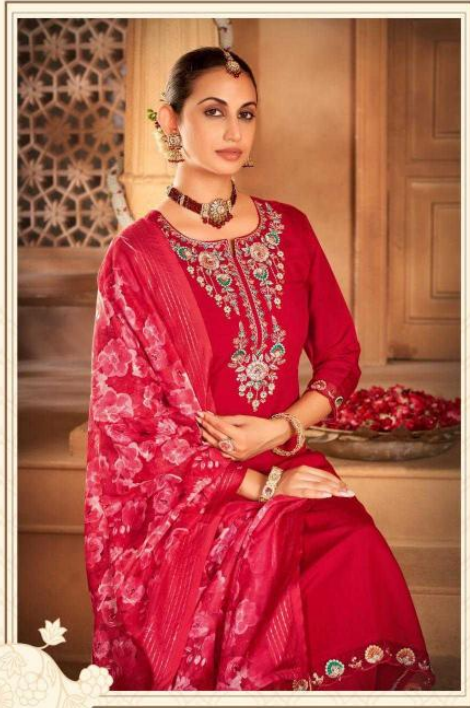

Isavasvam  
Corporation

Shringar

RED COLOR

Isavasvam  
• Corporation •

# Ihringar

Size- M.L.XL.XXL.3XL.4XL.5XL

Isavasvam  
• Corporation •

RED COLOR

QUEEN COLOR

Isavasvam  
Corporation

Shringar