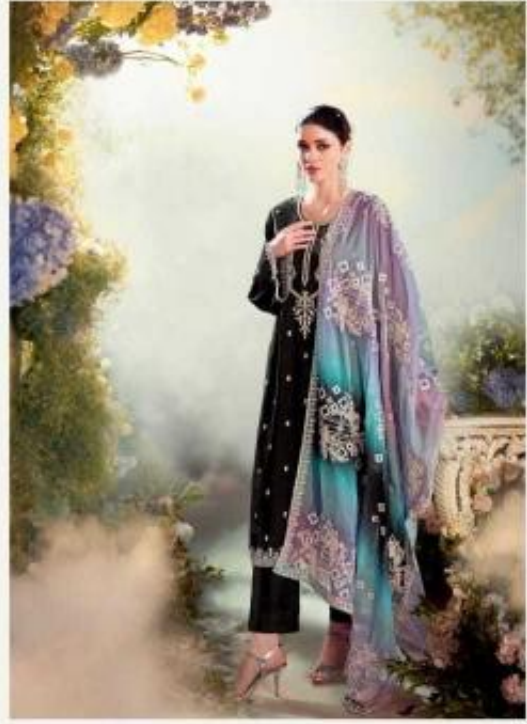

KIMORA[®]
DASTOOR

2286

KIMONO

~ DASTOOR ~VOL-50

Price List

Sr.No	Design No	Rate
1	2201	2150
2	2202	2150
3	2203	2150
4	2204	2150
5	2205	2150
6	2206	2150
Total		12900

КИНОРГ

2204

KIMONO

2200

KIMORA

КИМОНО

2203

KIMONO

2254

KIMONO
3205