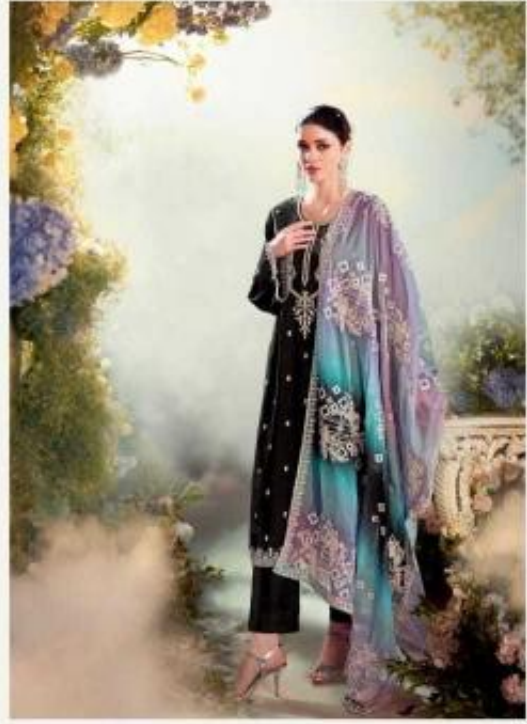

**KIMORA**<sup>®</sup>  
DASTOOR

2286

KIMONO

~ DASTOOR ~VOL-50

Price List

Sr.No	Design No	Rate
1	2201	2150
2	2202	2150
3	2203	2150
4	2204	2150
5	2205	2150
6	2206	2150
Total		12900

КИНОРГ

2204

KIMONO

2200

KIMORA

КИМОНО

2203

KIMONO

2254

KIMONO  
3205