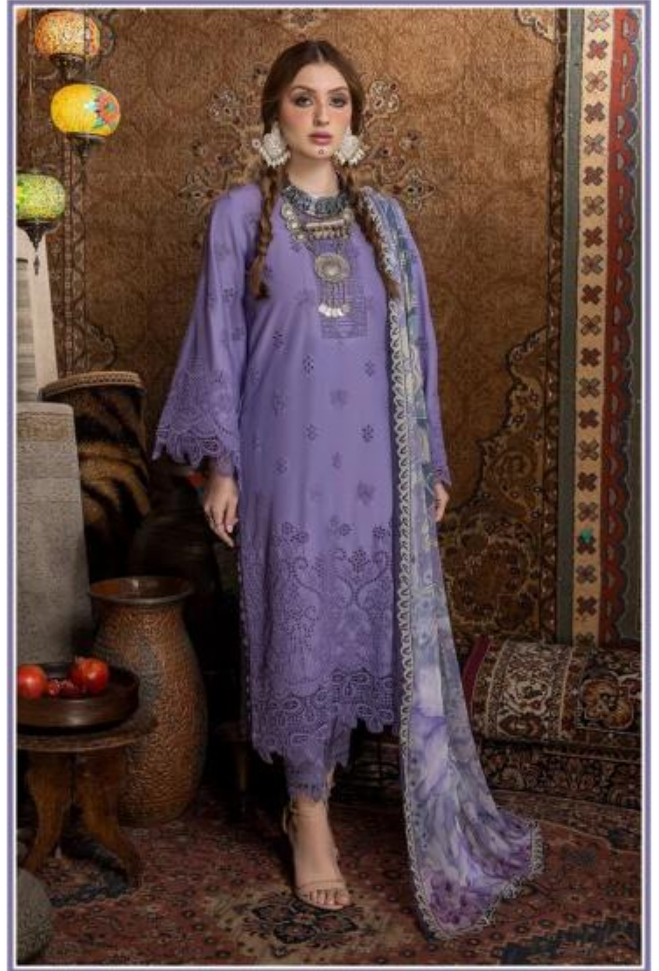

**ADAN LIBAS
CHIKANKARI - 28**

28001

Saniya
TRENDS

28003

28002

Saniya
TRENDS

28001

Saniya
TRENDS

28003

**ADAN LIBAS
CHIKANKARI - 28**

Saniya
TRENDS

28005

28002

Saniya
TRENDS

28004

Saniya
TRENDS

ADAN LIBAS
CHIKANKARI - 28

TOP:- COTTON WITH HEAVY EMBROIDERY
CHIKANKARI WORK
BOTTOM:- COTTON
DUPATTA:- COTTON WITH DIGITAL PRINT

28001

28002

28003

28004

28005