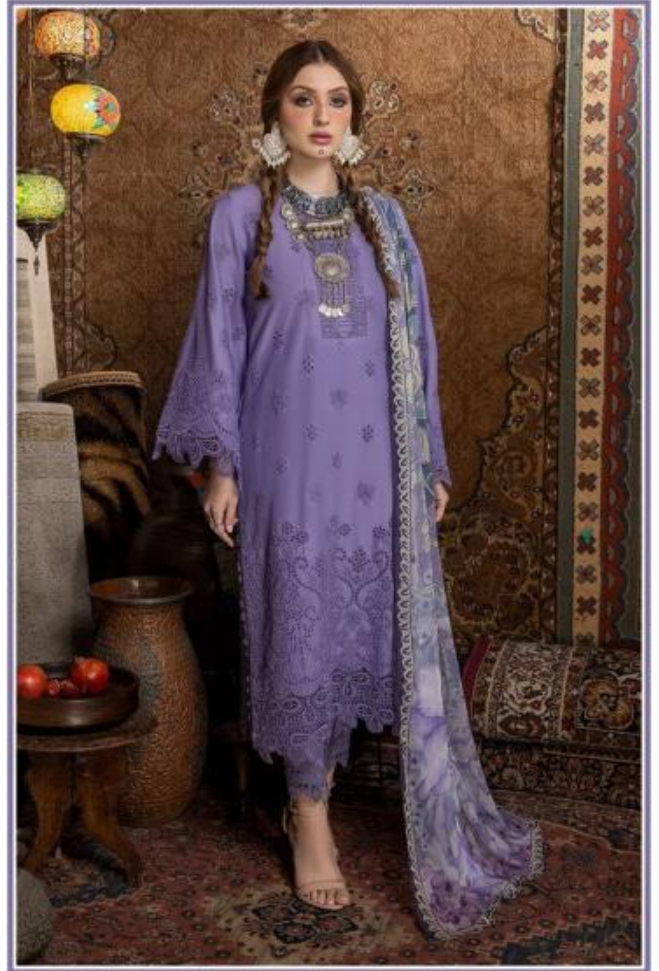

**ADAN LIBAS
CHIKANKARI - 28**

28001

Saniya
TRENDS

28003

28002

Saniya
TRENDS

28001

Saniya
TRENDS

28003

**ADAN LIBAS
CHIKANKARI - 28**

Saniya
TRENDS

28005

28002

Saniya
TRENDS

28004

Saniya
TRENDS

**ADAN LIBAS
CHIKANKARI - 28**

TOP:- COTTON WITH HEAVY EMBROIDERY
CHIKANKARI WORK
BOTTOM:- COTTON
DUPATTA:- COTTON WITH DIGITAL PRINT

28001

28002

28003

28004

28005