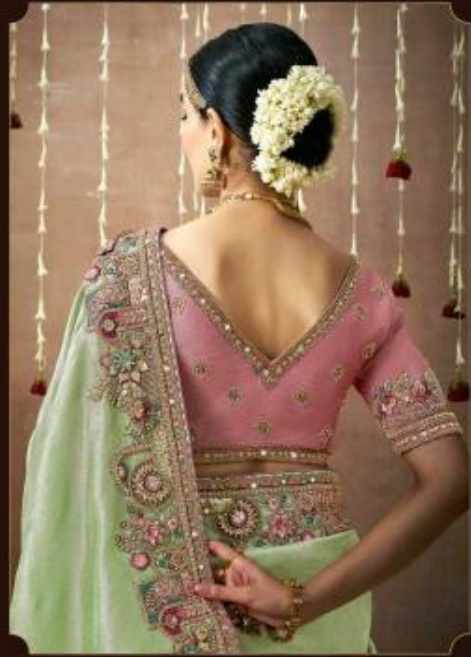

sindhuri
BY RINDRA