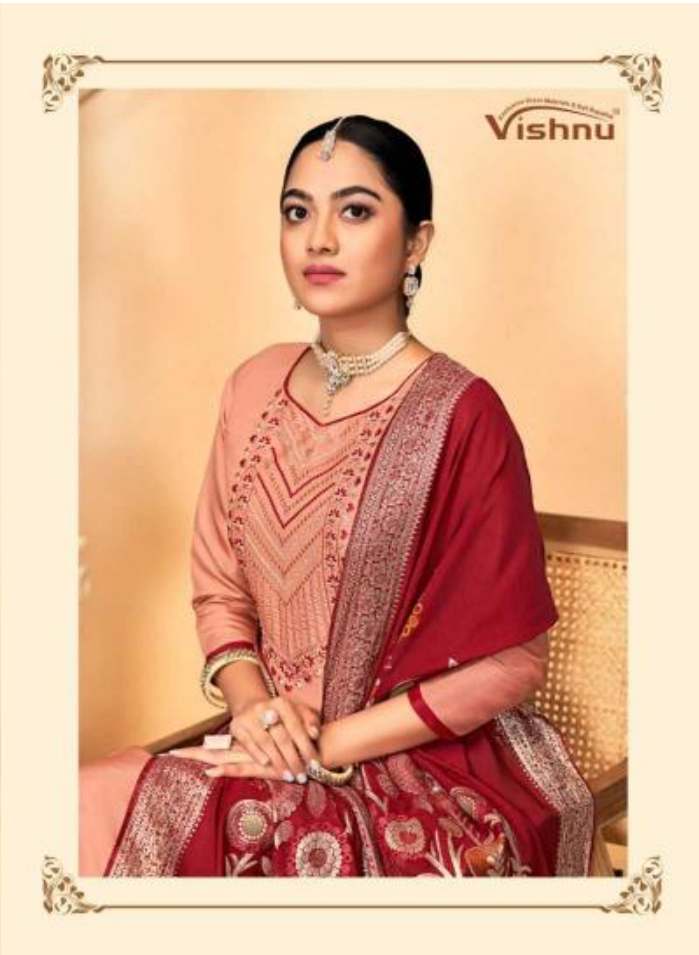

TOP : 2.5 Mtr Cut Bottom : 2 Mtr Cut Dupatta : 2.25 Mtr Cut

Vishnu

75010

75001

75002

75003

75004

75005