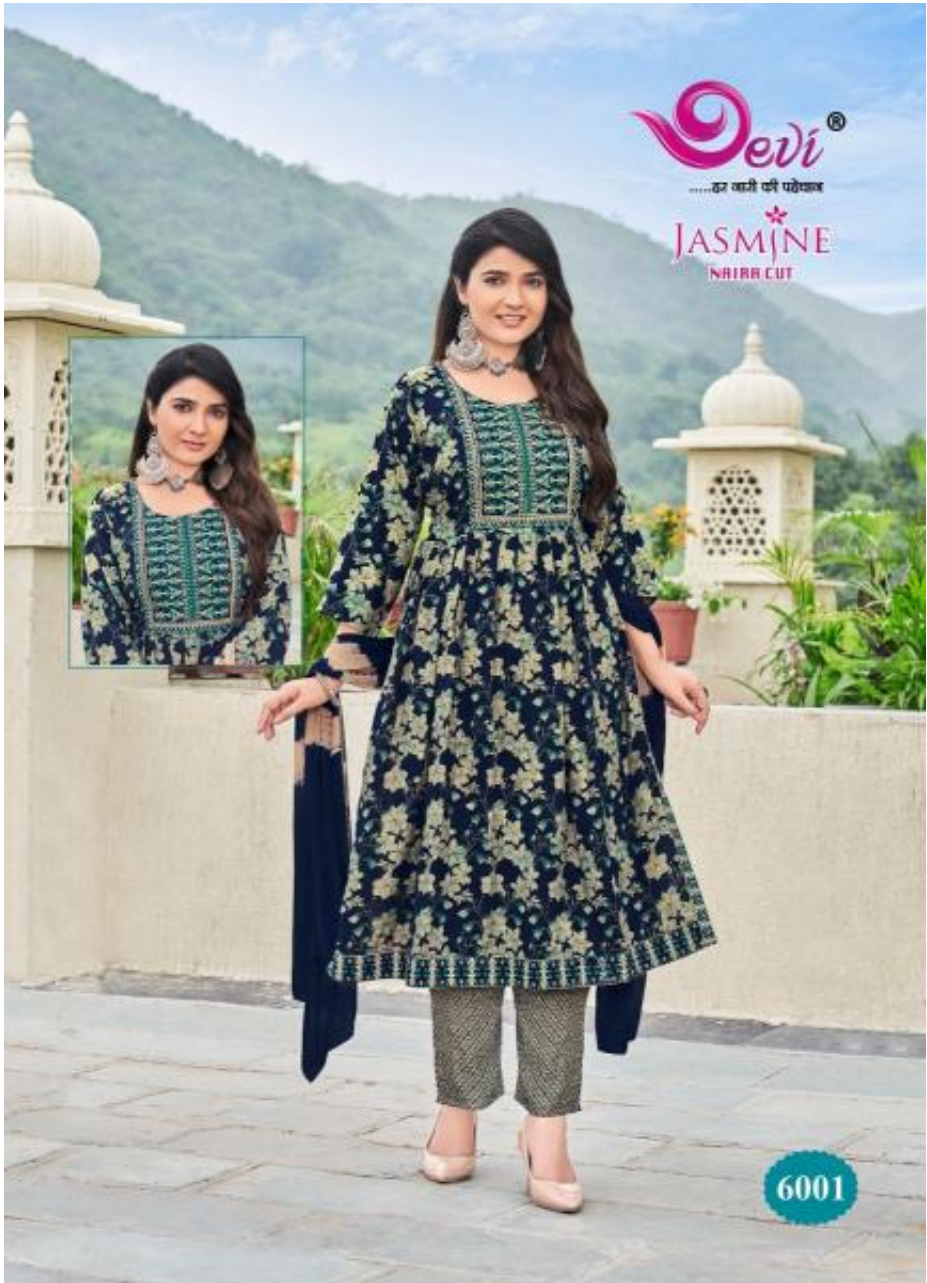

Devi[®]
.....हर नारी की पहचान

JASMINE
VOL-06
NAIRA CUT
Exclusive Ready-Made Stitch Dress

Devi[®]
.....हर नारी की पहचान

JASMINE
VOL-06
NAIRA CUT
Exclusive Ready-Made Stitch Dress

Devi®

.....हृदय की भी पहचान

JASMINE
NARACUT

6008

Devi®

...हर लकीरें प्योर

JASMINE
NARARA CUT

6001

Devi®
.....हृदय की ध्वनि

JASMINE
NARAI CUT