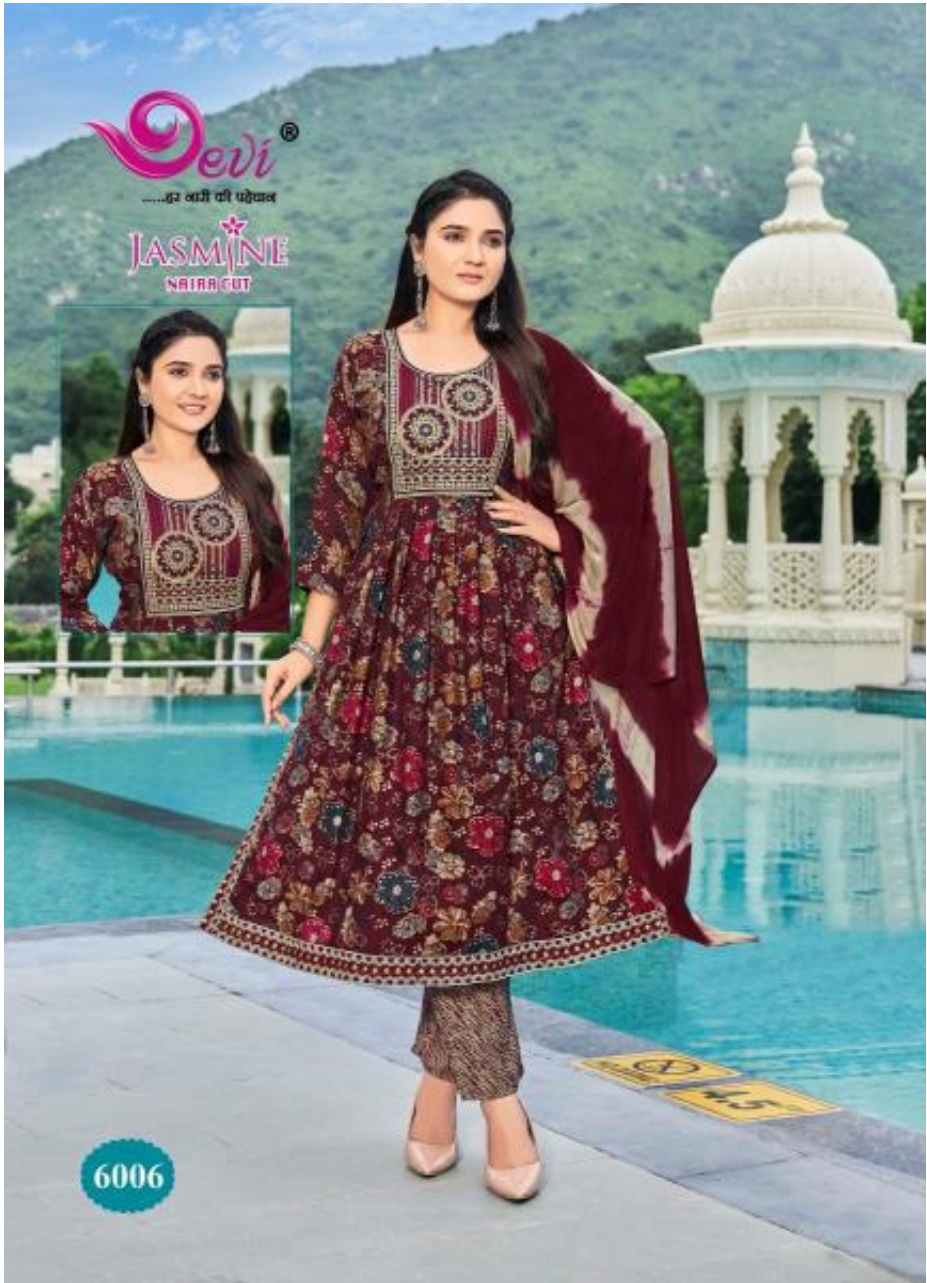

Devi[®]
.....हर नारी की पहचान

JASMINE
VOL-06
NAIRA CUT
Exclusive Ready-Made Stitch Dress

Devi[®]
.....हर नारी की पहचान

Devi®

.....हृदय की भी पहचान

JASMINE
NARACUT

6008

Devi®

...हर लकीरें पौराणिक

JASMINE
NARARA CUT

6001

Devi[®]
...हट काठी धरें पुरोकार
JASMINE
NAIRA CUT

6007

Devi[®]
.....देवी ही परियार

JASMINE
NARACUT

6002

6004

Devi[®]
—इस लक्ष्मी की चोखन

JASMINE
VOL-06
NAIRA CUT
Exclusive Ready-Made Stitch Dress

6001

6002

6003

6004

6005