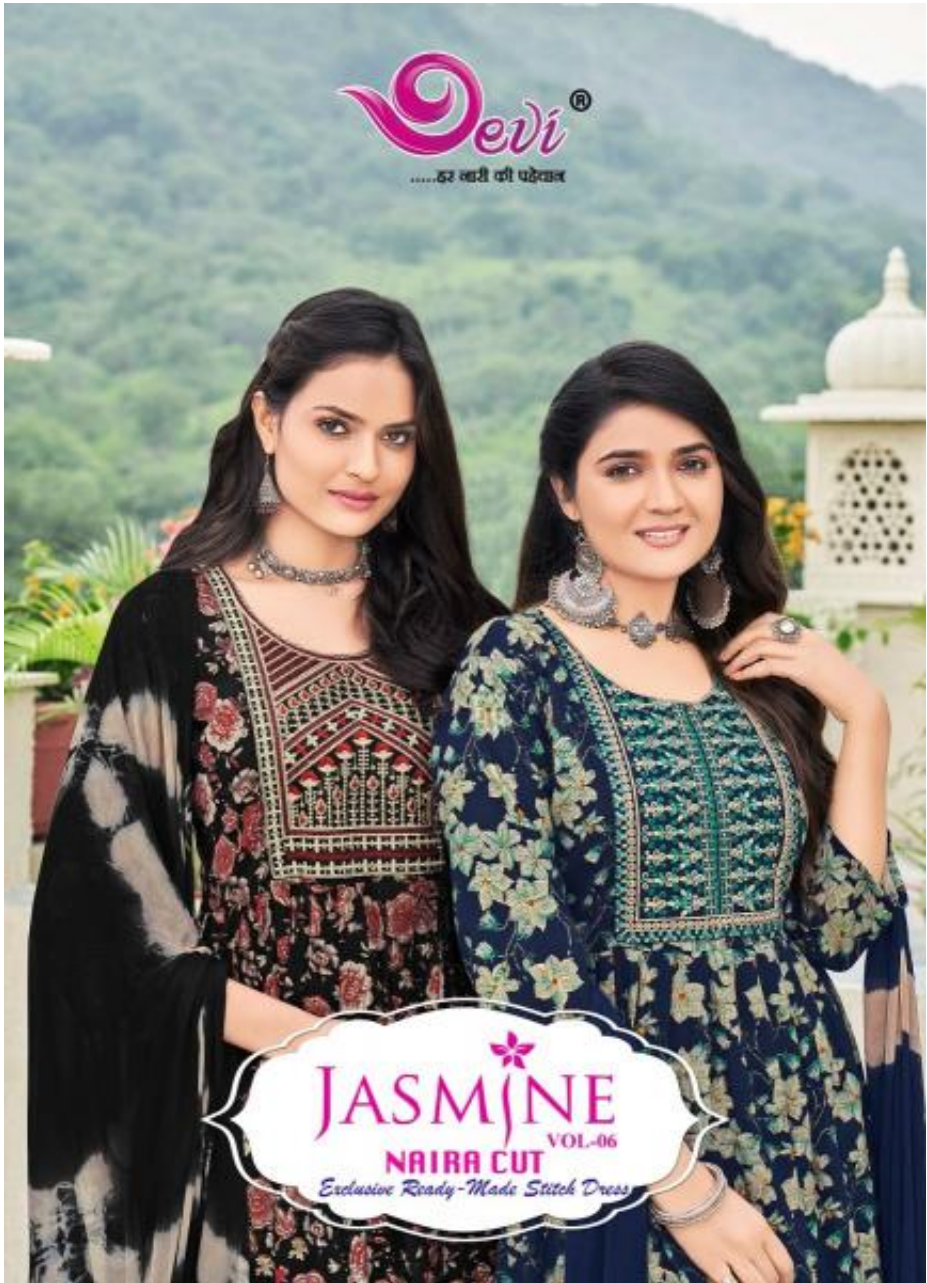

Devi[®]
.....हर नारी की पहचान

JASMINE
VOL-06
NAIRA CUT
Exclusive Ready-Made Stitch Dress

Devi[®]
.....हर नारी की पहचान

JASMINE
VOL-06
NAIRA CUT
Exclusive Ready-Made Stitch Dress

Devi[®]
.....हृदय की भी पहचान