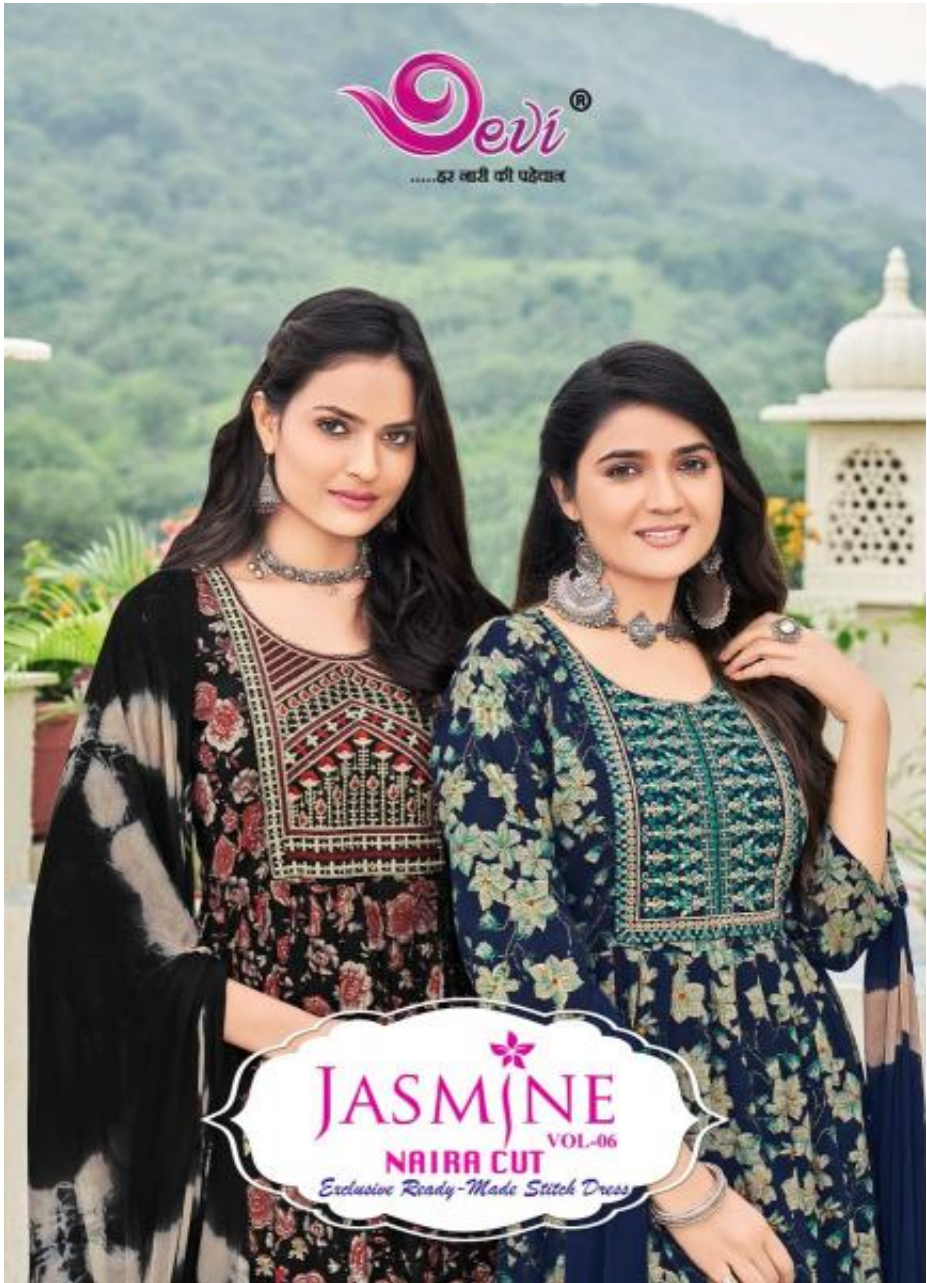

Devi[®]
.....हर नारी की पहचान

JASMINE
VOL-06
NAIRA CUT
Exclusive Ready-Made Stitch Dress

Devi[®]
.....हर नारी की पहचान

JASMINE
VOL-06
NAIRA CUT
Exclusive Ready-Made Stitch Dress

Devi®

.....हृदय की भी पहचान