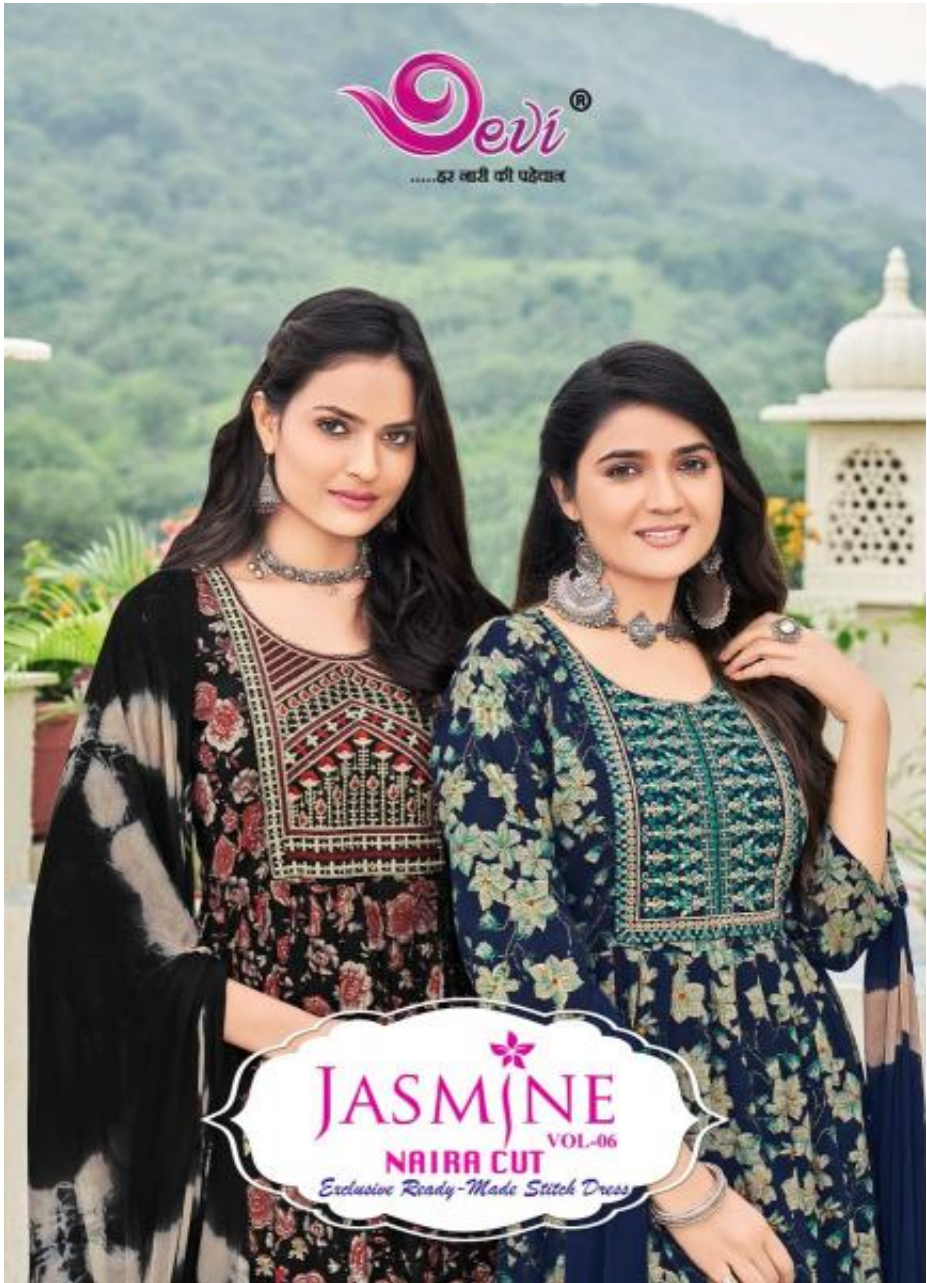

**Devi**<sup>®</sup>  
.....हर नारी की पहचान

**JASMINE**  
VOL-06  
**NAIRA CUT**  
*Exclusive Ready-Made Stitch Dress*

**Devi**<sup>®</sup>  
.....हर नारी की पहचान

**JASMINE**  
VOL-06  
**NAIRA CUT**  
*Exclusive Ready-Made Stitch Dress*

**Devi**<sup>®</sup>  
.....हृदय की भी पहचान

**JASMINE**  
NARACUT

6008

Devi®

...हर लकीरें प्योर

JASMINE  
NARARA CUT

6001

**Devi**®  
.....देवी ही परियार