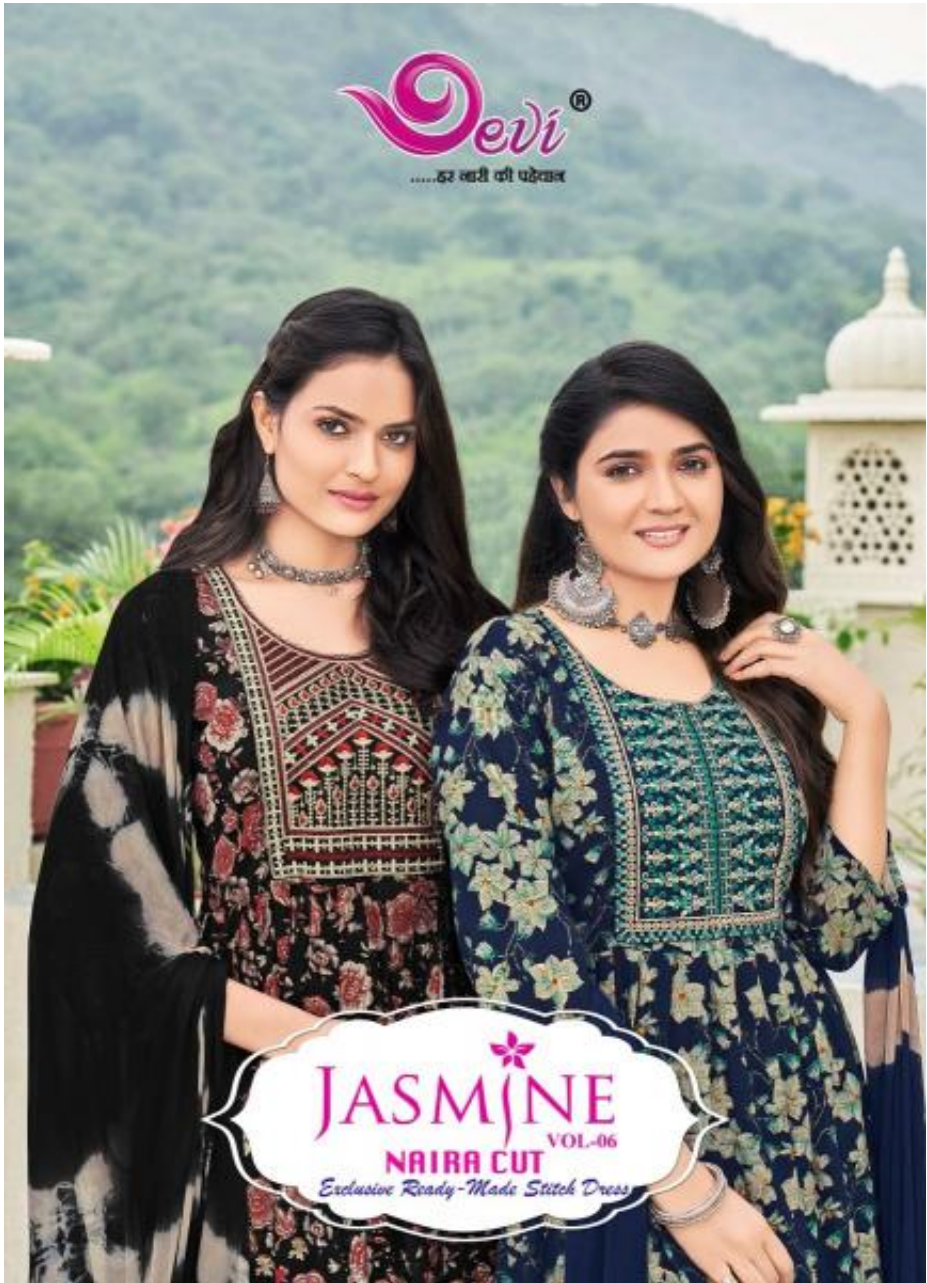

Devi[®]
.....हर नारी की पहचान

JASMINE
VOL-06
NAIRA CUT
Exclusive Ready-Made Stitch Dress

Devi[®]
.....हर नारी की पहचान

Devi®

.....हृदय की भी पहचान

JASMINE
NARACUT

6008

Devi®

...हर लकीरें पौराणिक

JASMINE
NARARA CUT

6001

Devi[®]
...हट काठी धरें पुरोकार
JASMINE
NAIRA CUT

6007

Devi[®]
.....देवी ही परियार

JASMINE
NARACUT

6002