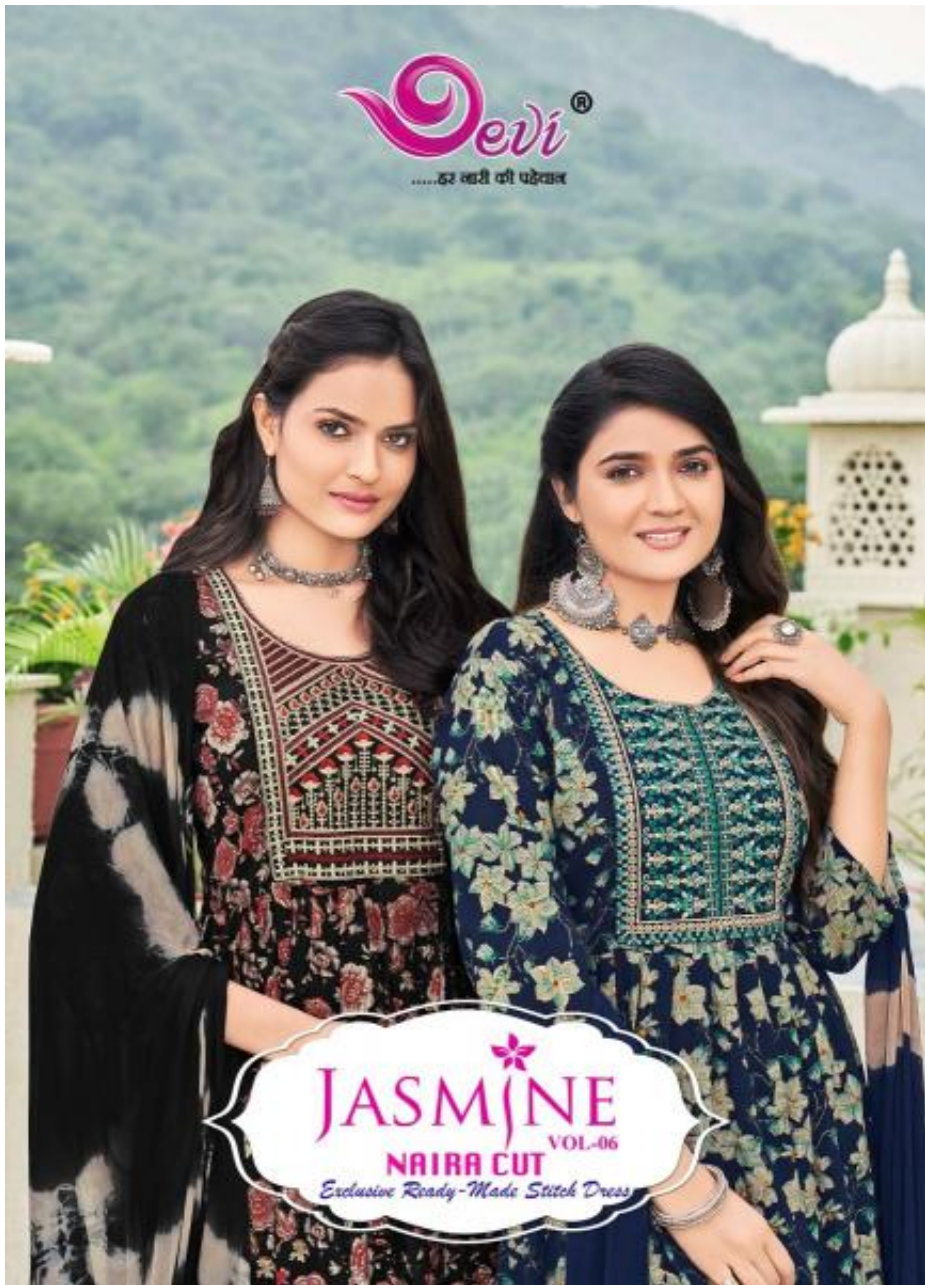

Devi[®]
.....हर नारी की पहचान

JASMINE
VOL-06
NAIRA CUT
Exclusive Ready-Made Stitch Dress

Devi[®]
.....हर नारी की पहचान

Devi®

.....हृदय की भी पहचान

JASMINE
NARACUT

6008

Devi®

...हर लकीरें पौराणिक

JASMINE
NARARA CUT

6001

Devi[®]
...हट काठी धरें पुरोकार
JASMINE
NAIRA CUT

6007

Devi[®]
.....देवी ही परियार

JASMINE
NARACUT

6002