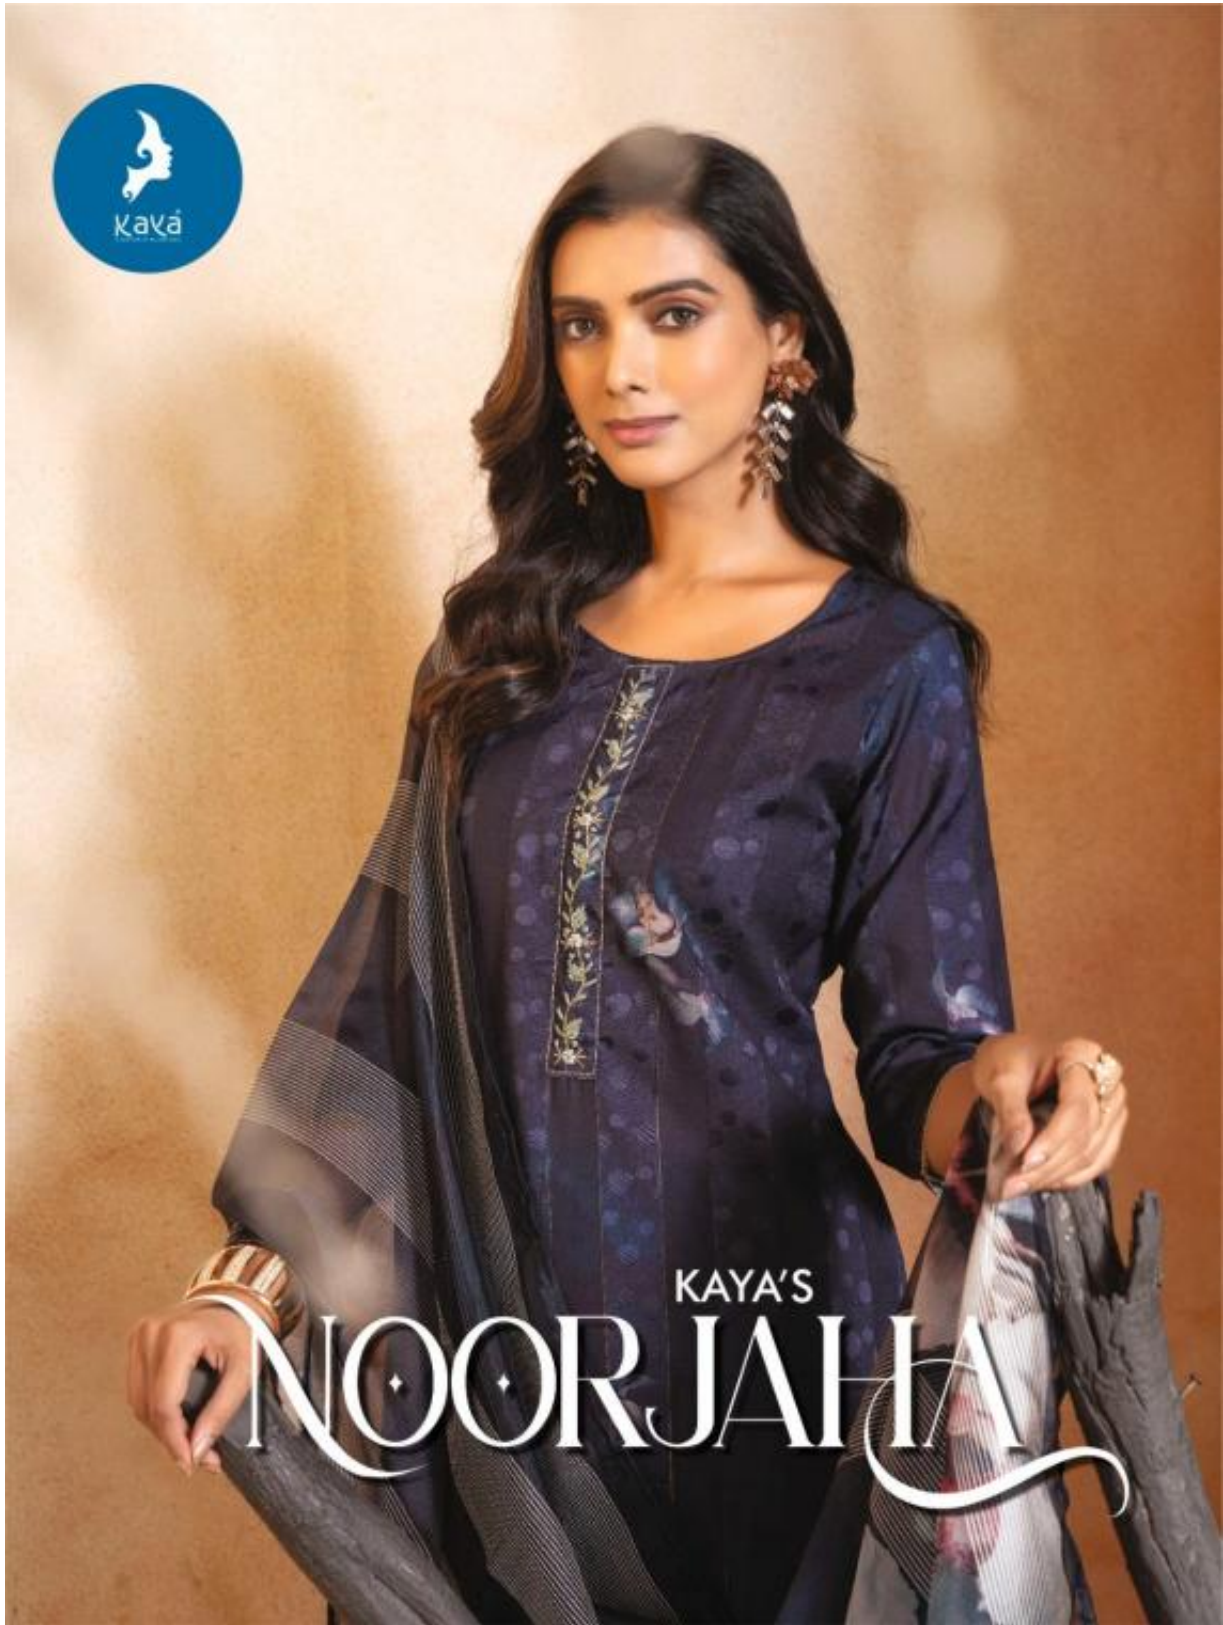

KAYA'S

NOORJAHNA

KAYA'S

NOORJAHNA

Kaka

104

TOP BOTTOM
DUPATTA

KAYA'S NOORJAHIA

NOORJAHIA

TYPE	TOP-BOTTOM-DUPATTA
TOP	MASLIN DIGITAL JACQUARD
BOTTOM	ROMAN SILK
DUPATTA	SOFT ORGANZA DIGITAL PRINT

KAYA'S
NOORJAHIA

06
DESIGNS

Kavā

103

TOP BOTTOM
DUPATTA

Kavā