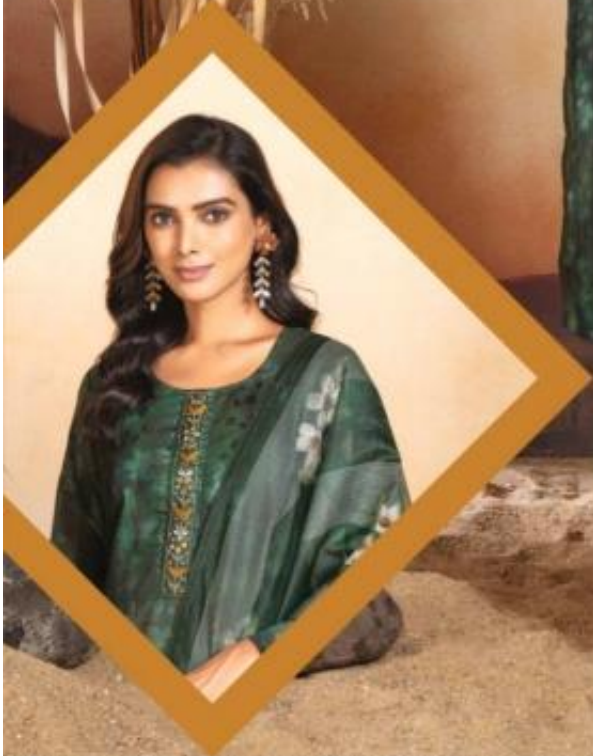

NOORJAHIA

TYPE	TOP-BOTTOM-DUPATTA
TOP	MASLIN DIGITAL JACQUARD
BOTTOM	ROMAN SILK
DUPATTA	SOFT ORGANZA DIGITAL PRINT

KAYA'S
NOORJAHIA

06
DESIGNS

103
TOP BOTTOM
DUPATTA

Kavā

101

TOP BOTTOM
DUPATTA