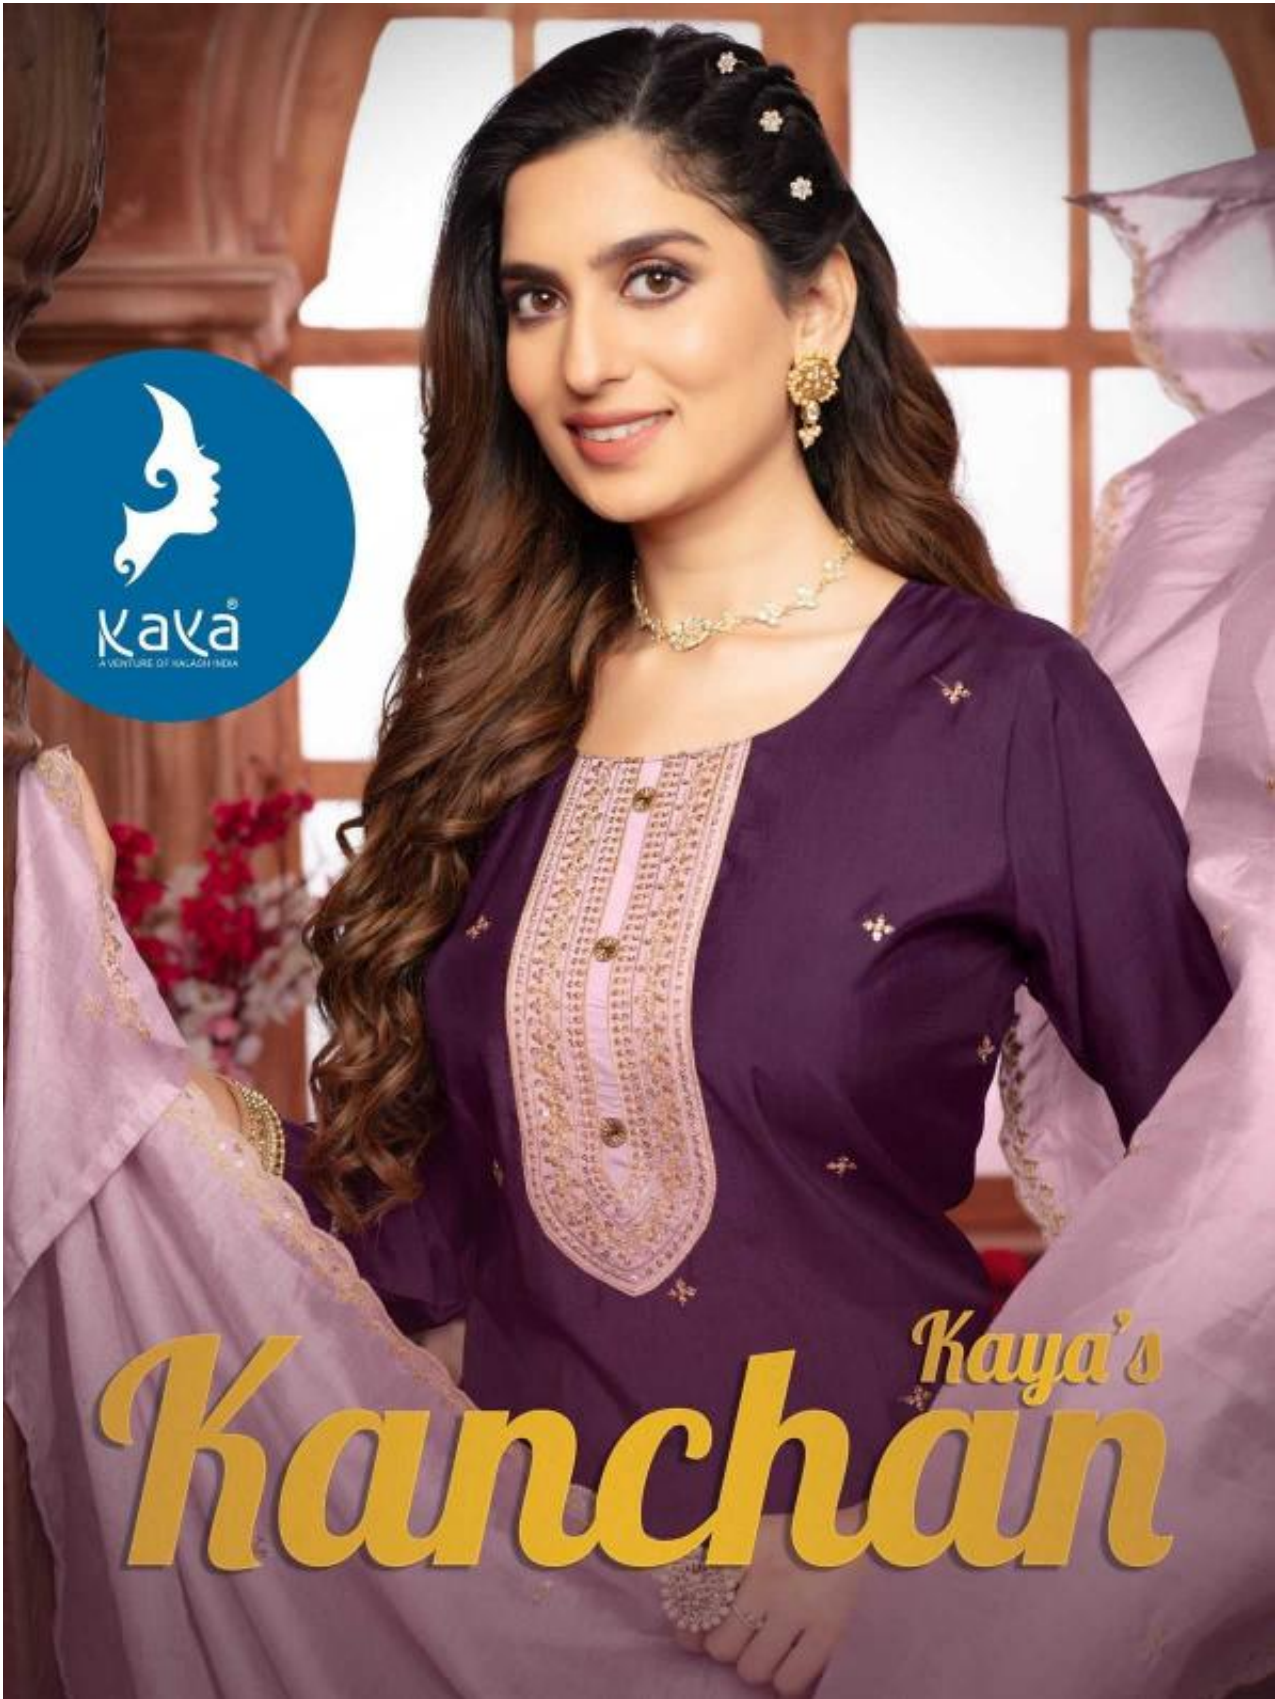

Kaya's
Kanchan