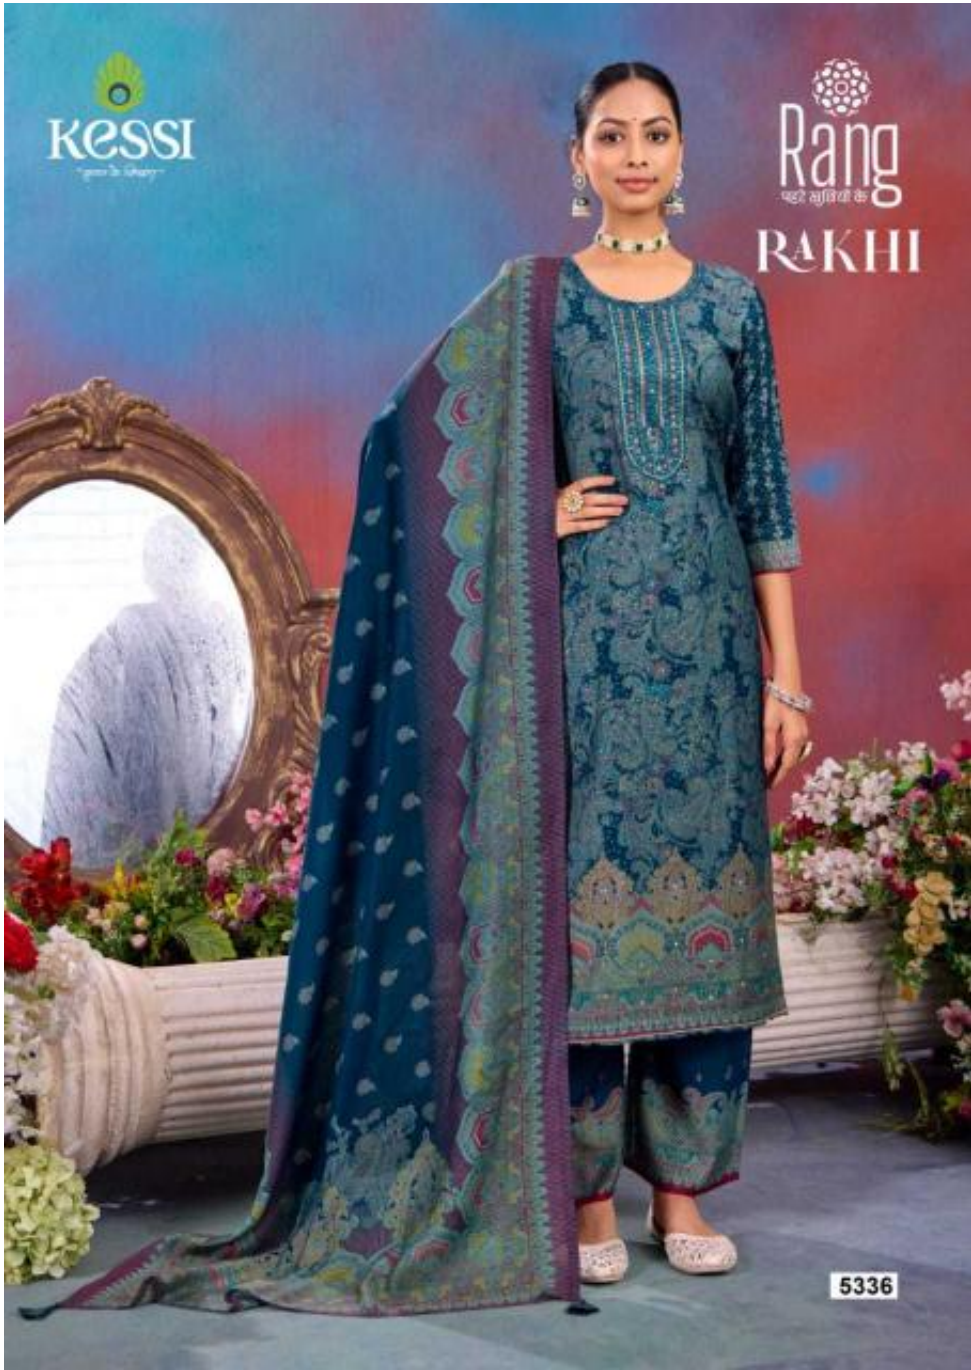

KESSI
"Karna Ke Sahasra"

Rang
रंग रंग रंग रंग
RAKHI

5336

Kessi

Rang

TOP : MUSLIN FOIL PRINT
WITH FANCY
SEQUENCE WORK
DUPATTA : MUSLIN PRINT
BOTTOM : MUSLIN PRINT

RAKHI

RAKHI 15031

RAKHI 15032

RAKHI 15033

RAKHI 15034

RAKHI 15035

RAKHI 15036

KESSI
"Karna Ke Sahasra"

Rang
रंग रंग रंग रंग
RAKHI

5336