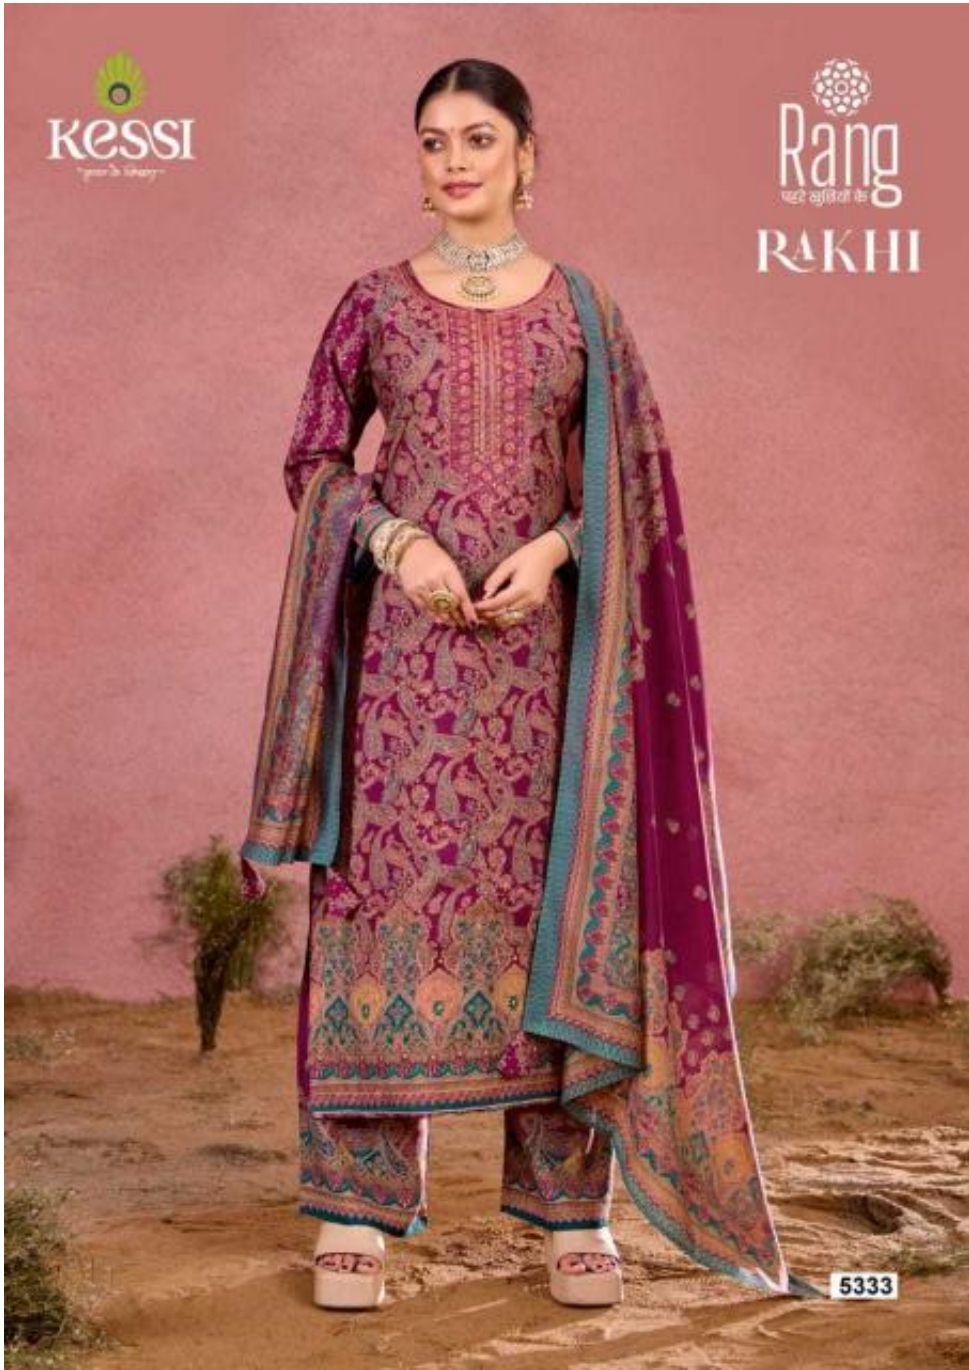

KESSI
"your library"

Rang
रंग रक्षित है
RAKHI

5333