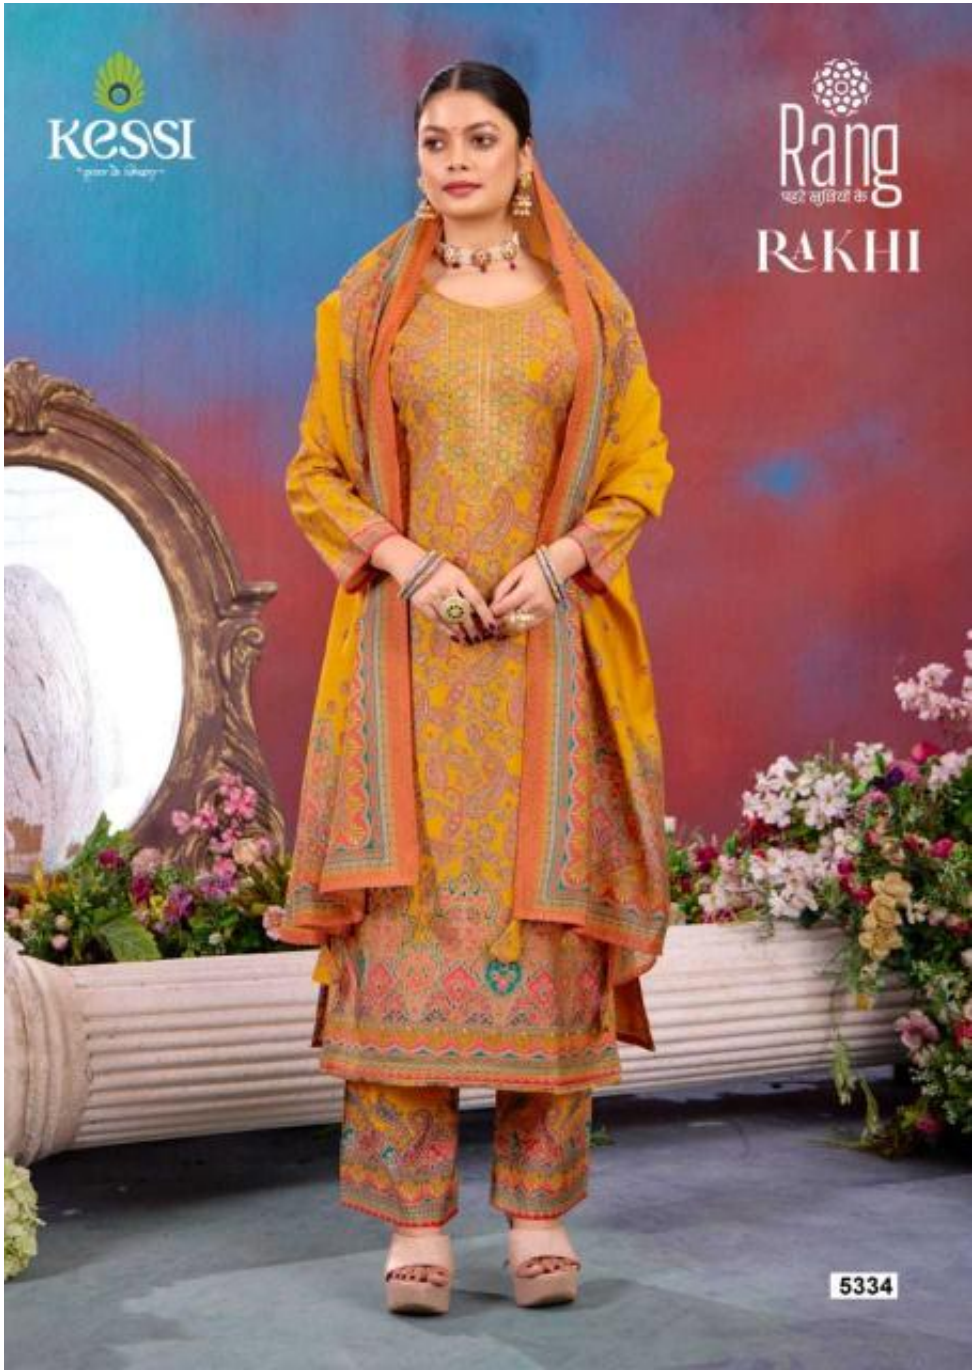

KESSI
"from the library"

Rang
रंग रसित क
RAKHI

5334