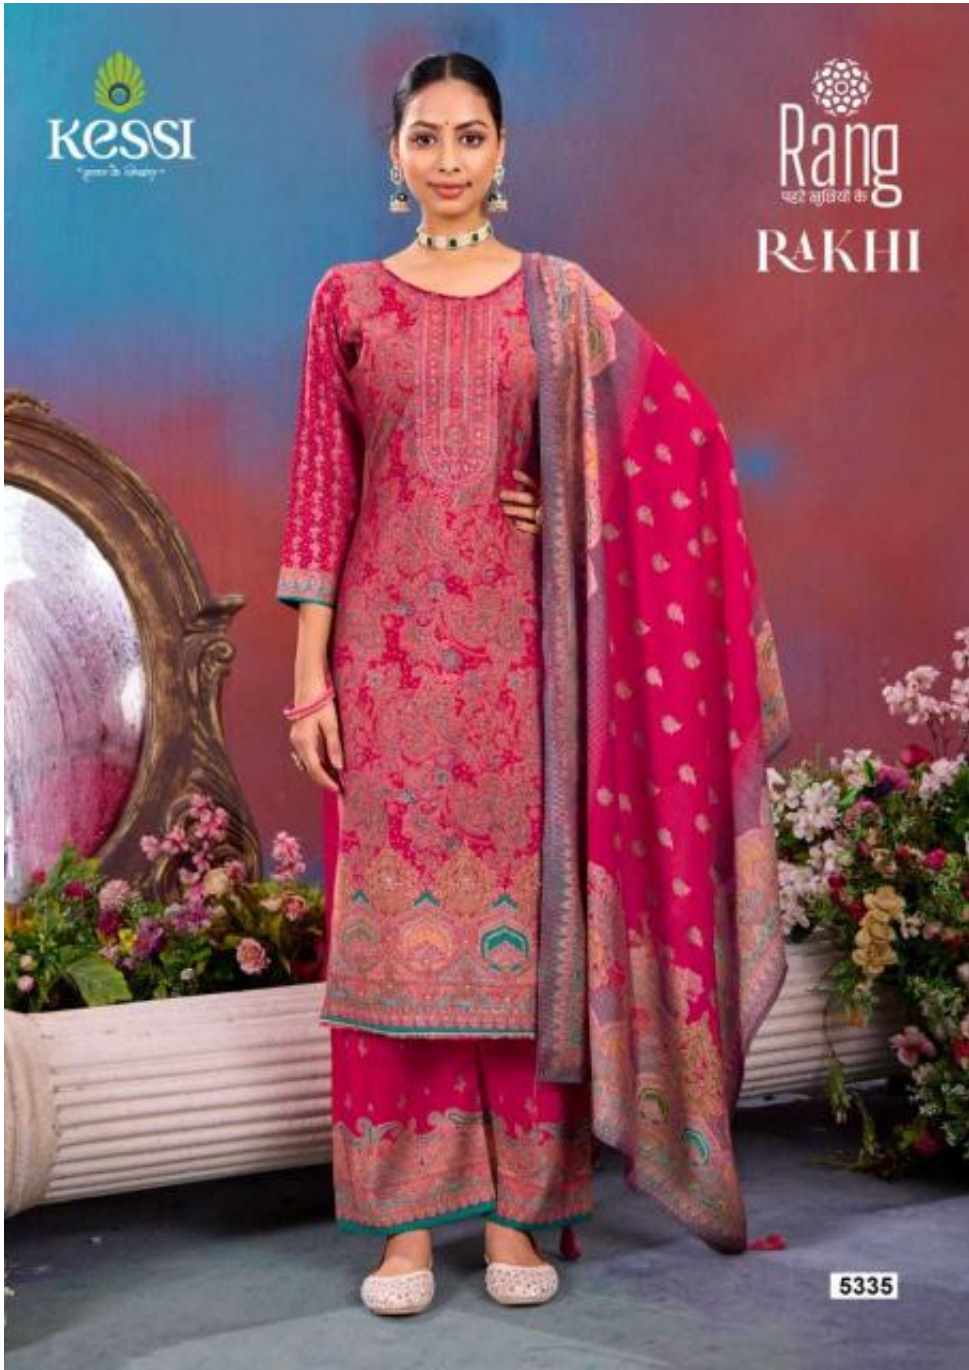

KESSI
— your life story —

Rang
रंग रसित का
RAKHI

5335