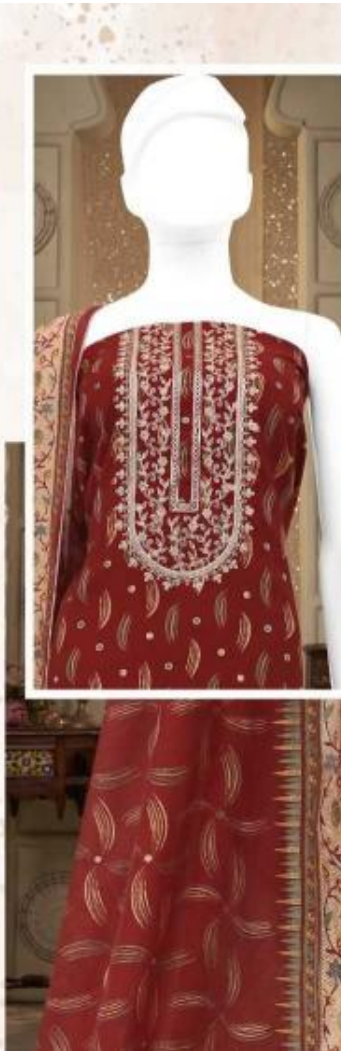

**Gipson**<sup>®</sup>

**Jeep  
COMPASS**

D.NO.2849

**Gipson<sup>®</sup>**

## **Jeep COMPASS**

D.No :- 2849

TOP :- ROMAN SILK DISCHARGE FOIL  
PRINT WITH CODING  
EMBROIDERY WORK

BOTTOM :- PURE ROMAN SILK DYED

DUPATTA :- PURE ROMAN SILK  
DISCHARGE PRINT

**Gipson®**

**Jeep  
COMPASS**

TOP :- ROMAN SILK DISCHARGE FOIL  
PRINT WITH CODING  
EMBROIDERY WORK

BOTTOM :- PURE ROMAN SILK DYED

DUPATTA :- PURE ROMAN SILK  
DISCHARGE PRINT

D.NO.2849-A

**Gipson®**

## **Jeep COMPASS**

TOP :- ROMAN SILK DISCHARGE FOIL  
PRINT WITH CODING  
EMBROIDERY WORK

BOTTOM :- PURE ROMAN SILK DYED

DUPATTA :- PURE ROMAN SILK  
DISCHARGE PRINT

D.NO.2849-B

**Gipson®**