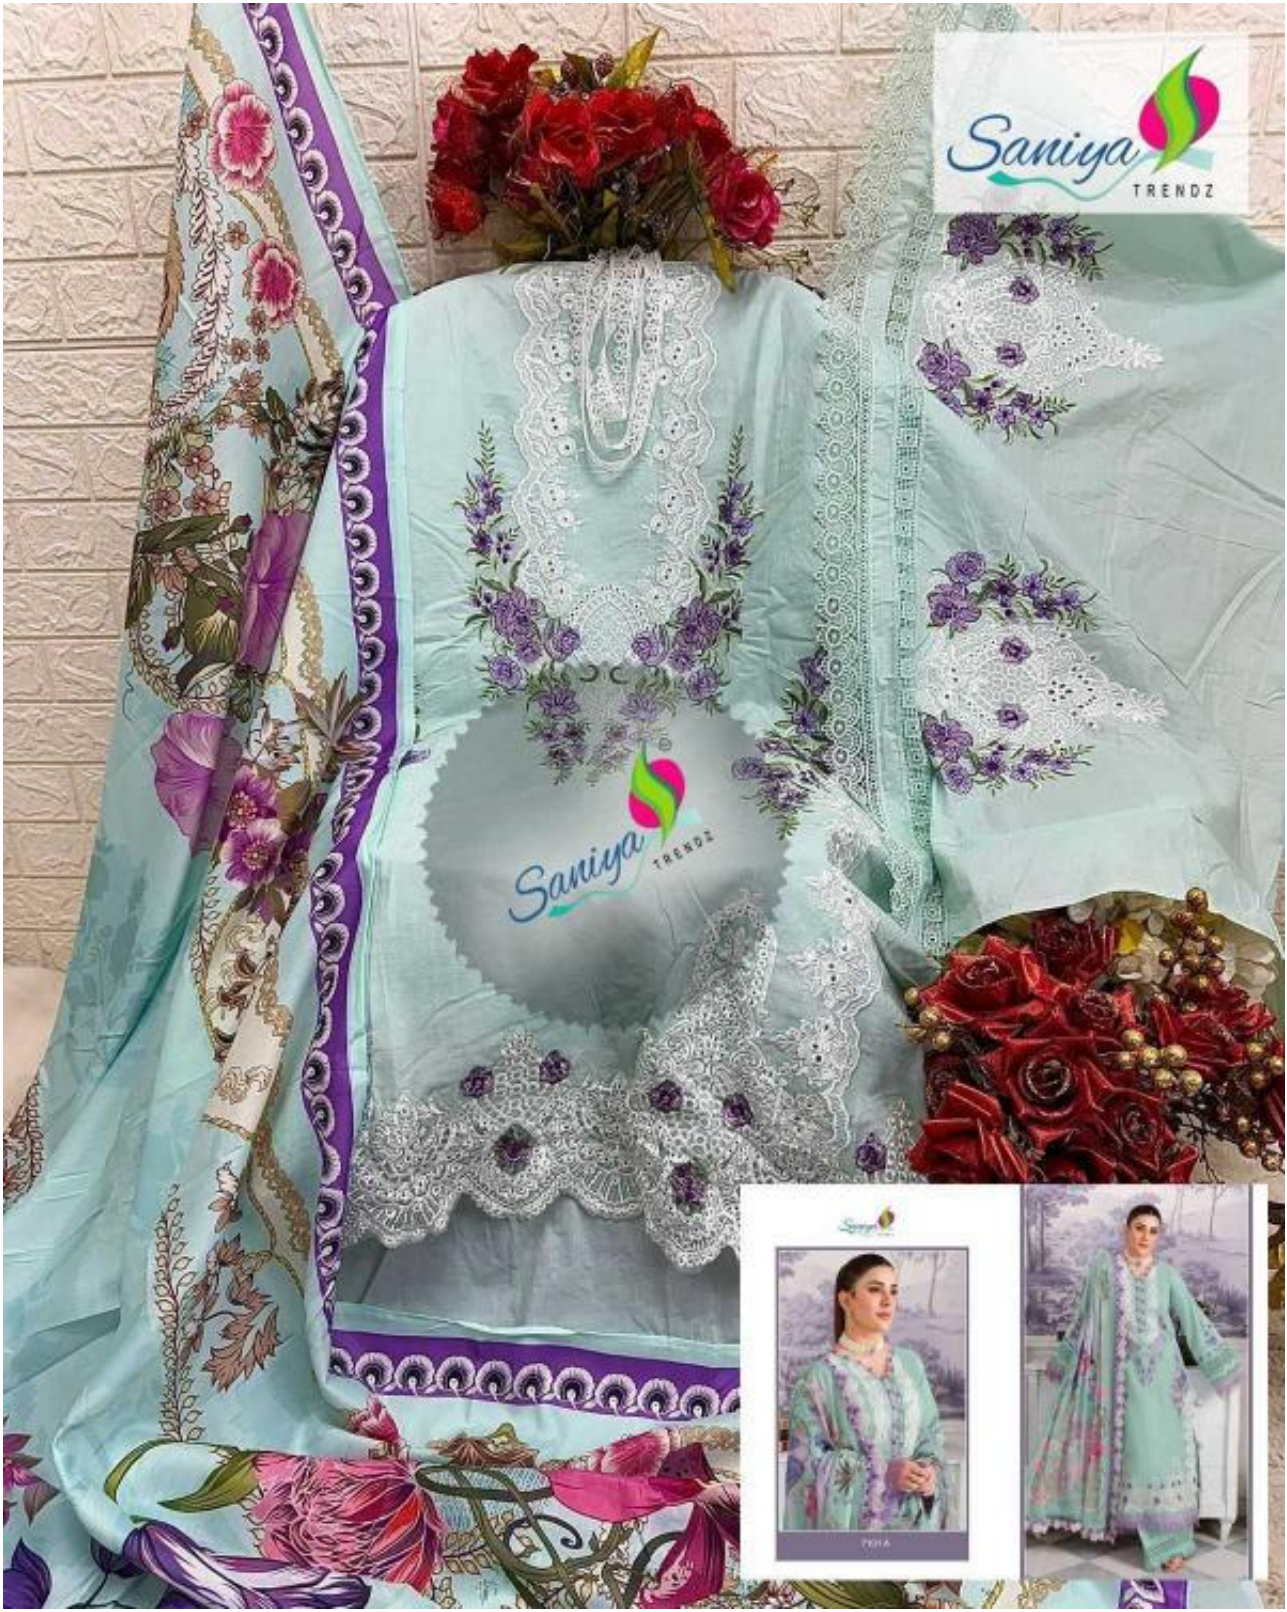

7101 C

Saniya TRENDZ

Saniya TRENDZ

Saniya TRENDZ

Saniya TRENDZ

TOP :- CAMBRIC COTTON  
DUPATTA :- MUSLIN WITH DIGITAL  
BOTTOM:- CAMBRIC COTTON

7101 A

7101 B