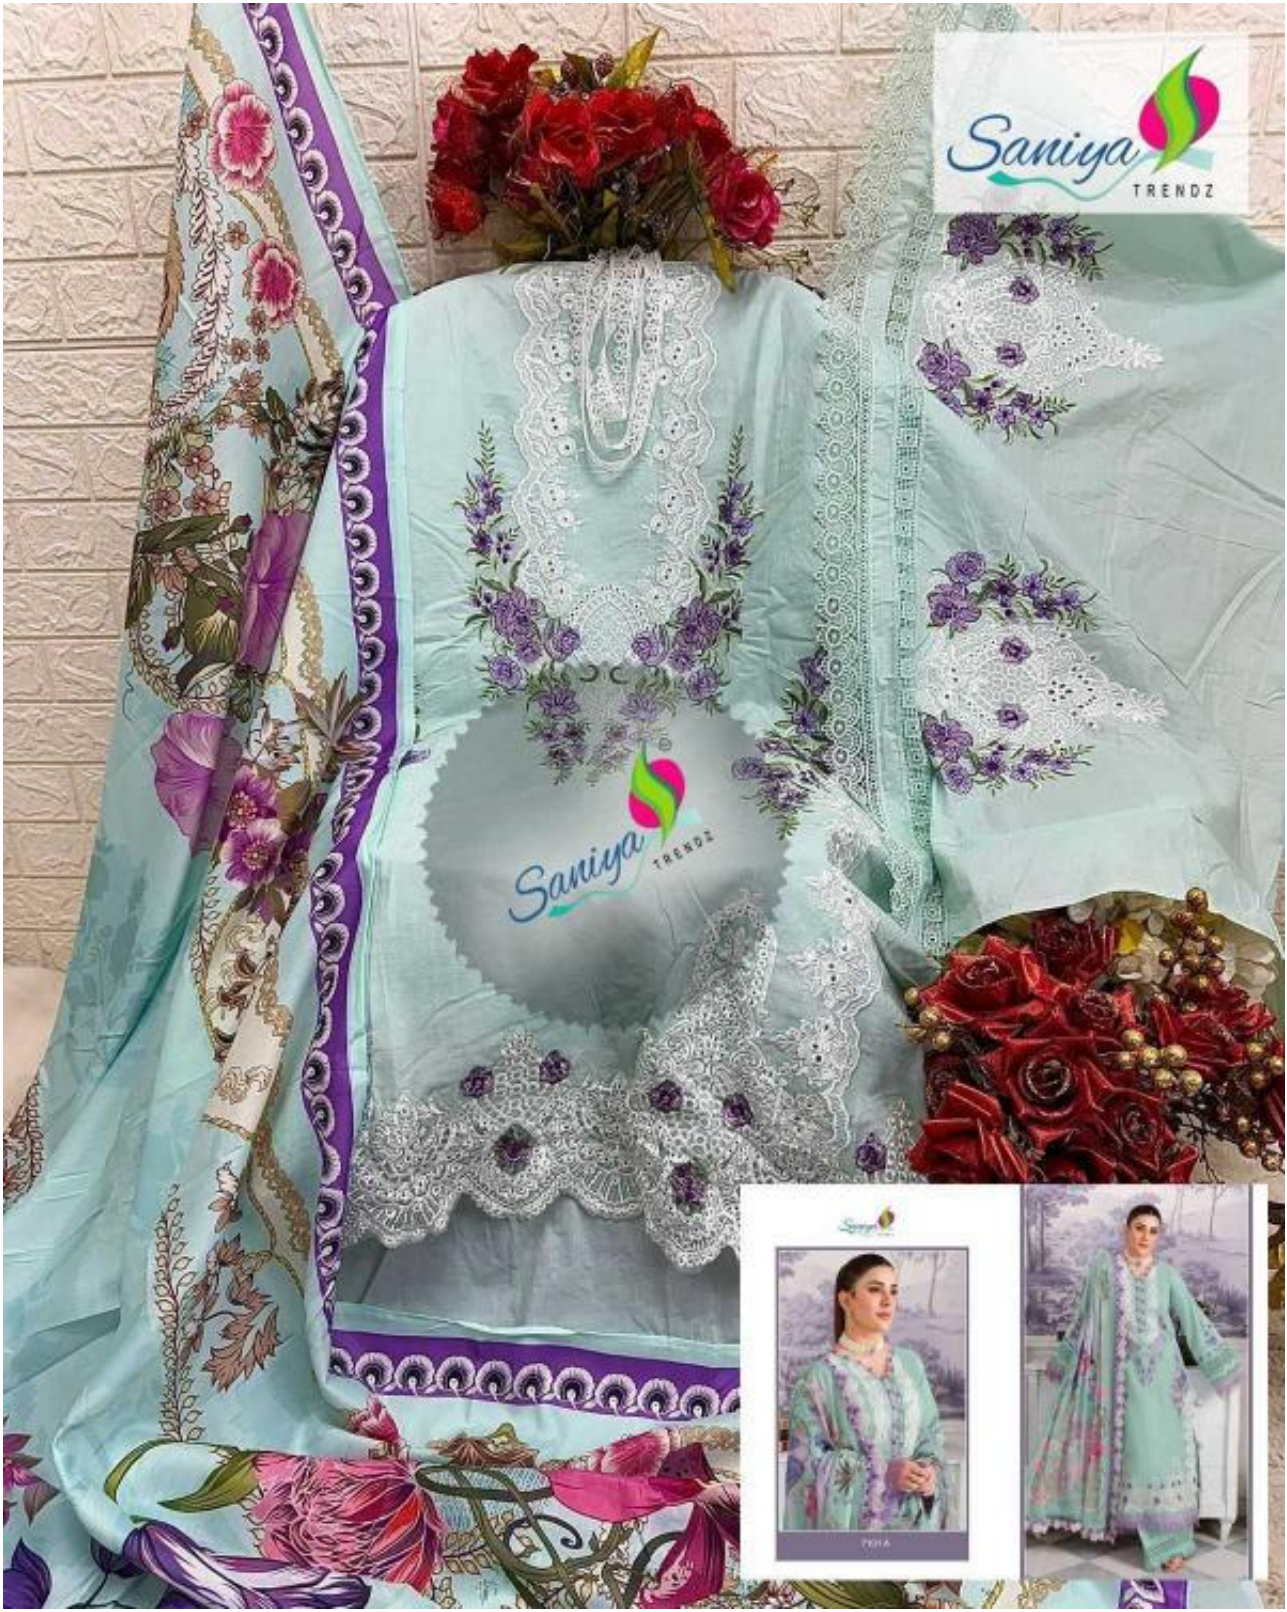

7101 C

Saniya TRENDZ

Saniya TRENDZ

1913

Saniya TRENDZ

Saniya TRENDZ

TOP :- CAMBRIC COTTON
DUPATTA :- MUSLIN WITH DIGITAL
BOTTOM:- CAMBRIC COTTON

7101 A