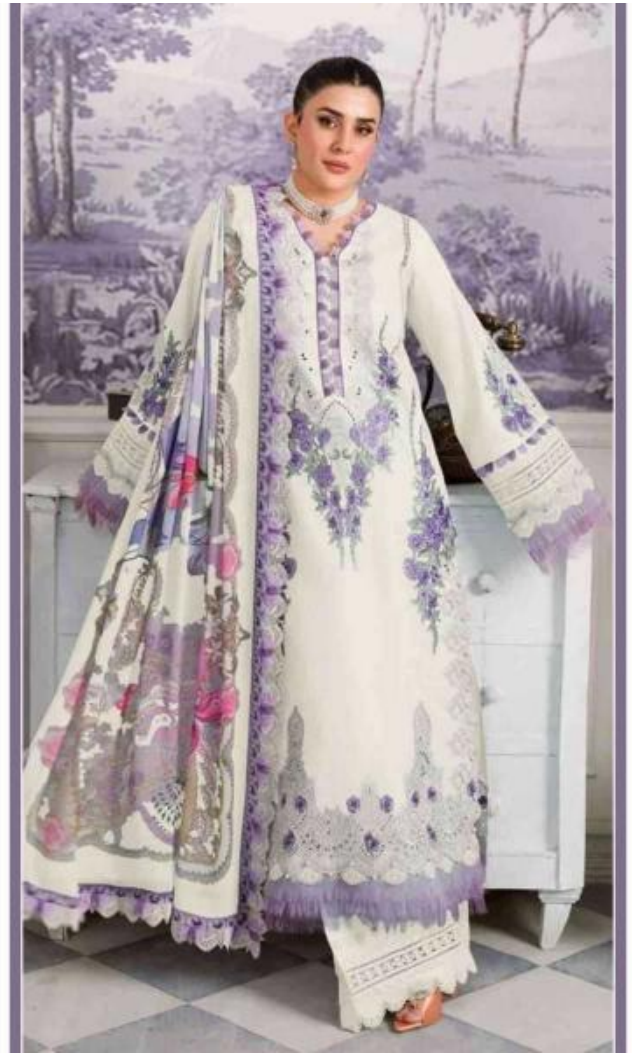

7101 B

7101 C