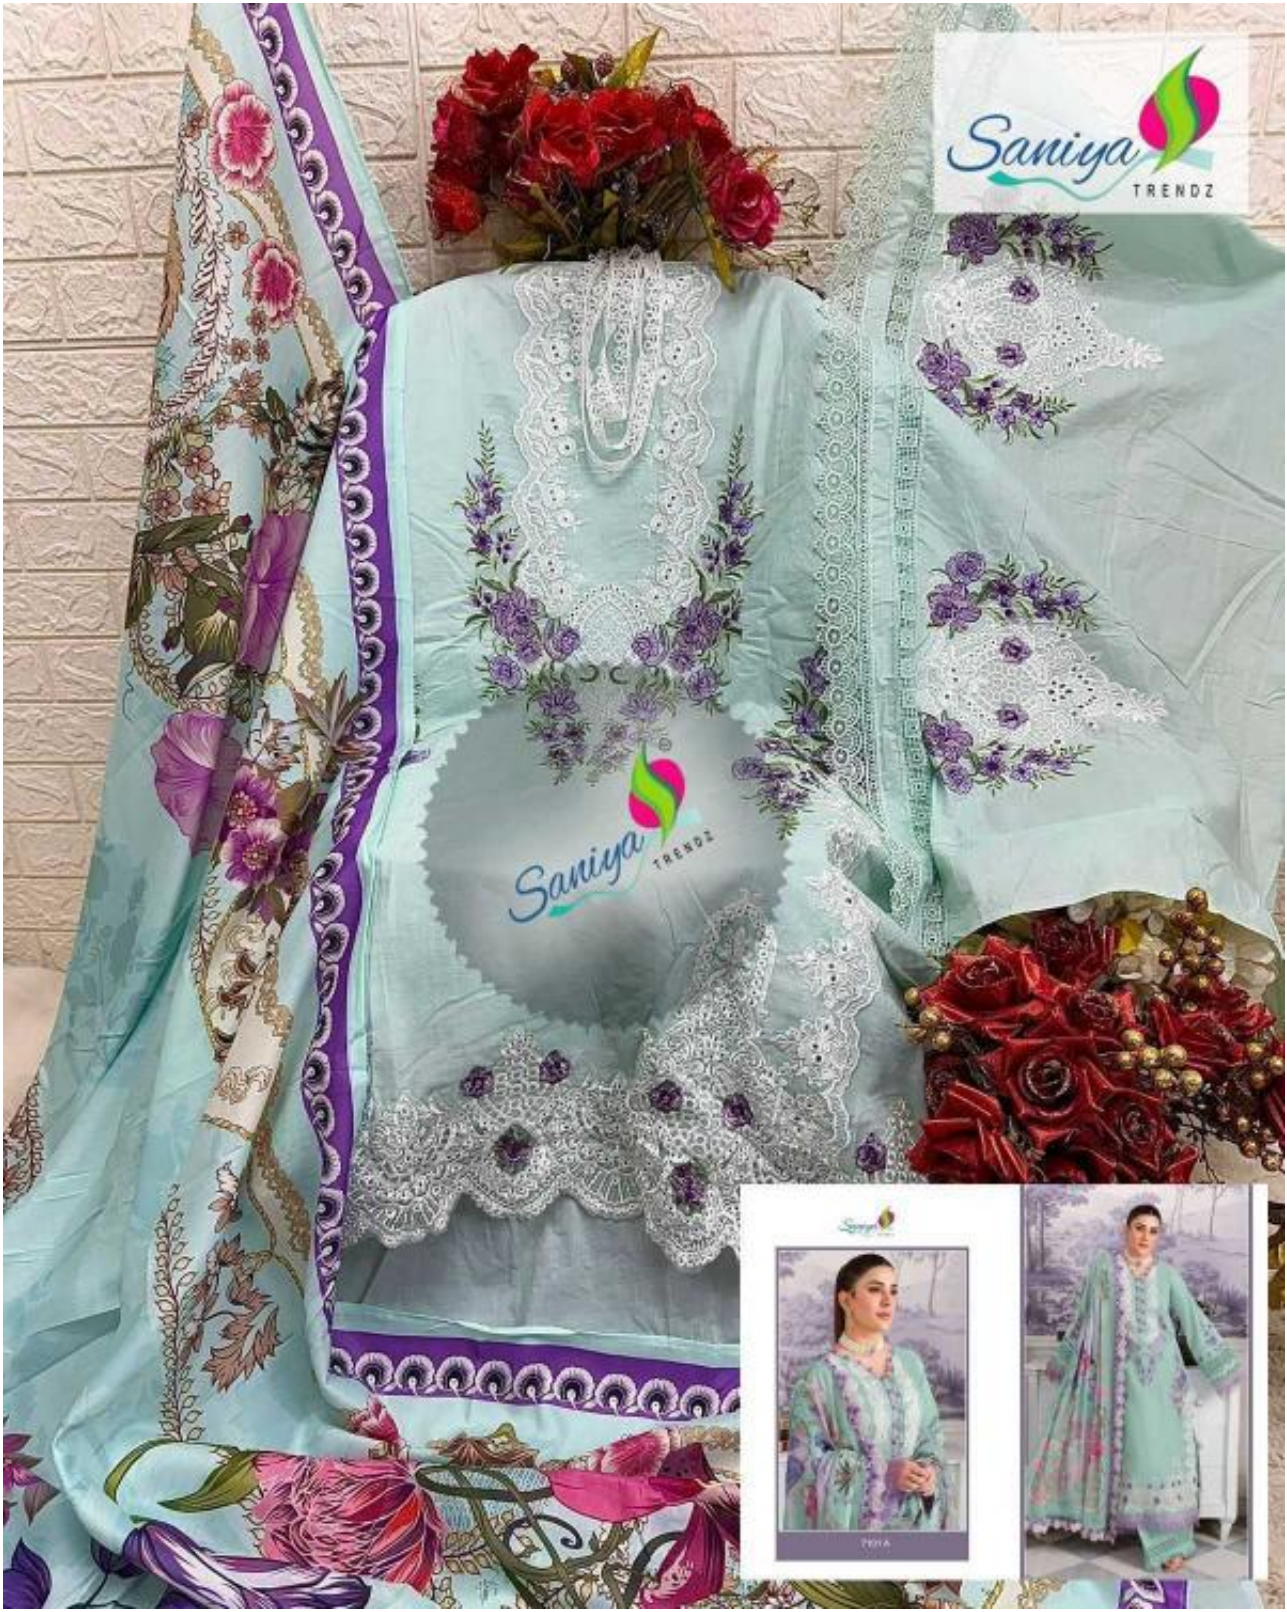

7101 C

701A

Saniya TRENDZ

Saniya TRENDZ

TOP :- CAMBRIC COTTON
DUPATTA :- MUSLIN WITH DIGITAL
BOTTOM:- CAMBRIC COTTON

7101 A

7101 B

7101 C