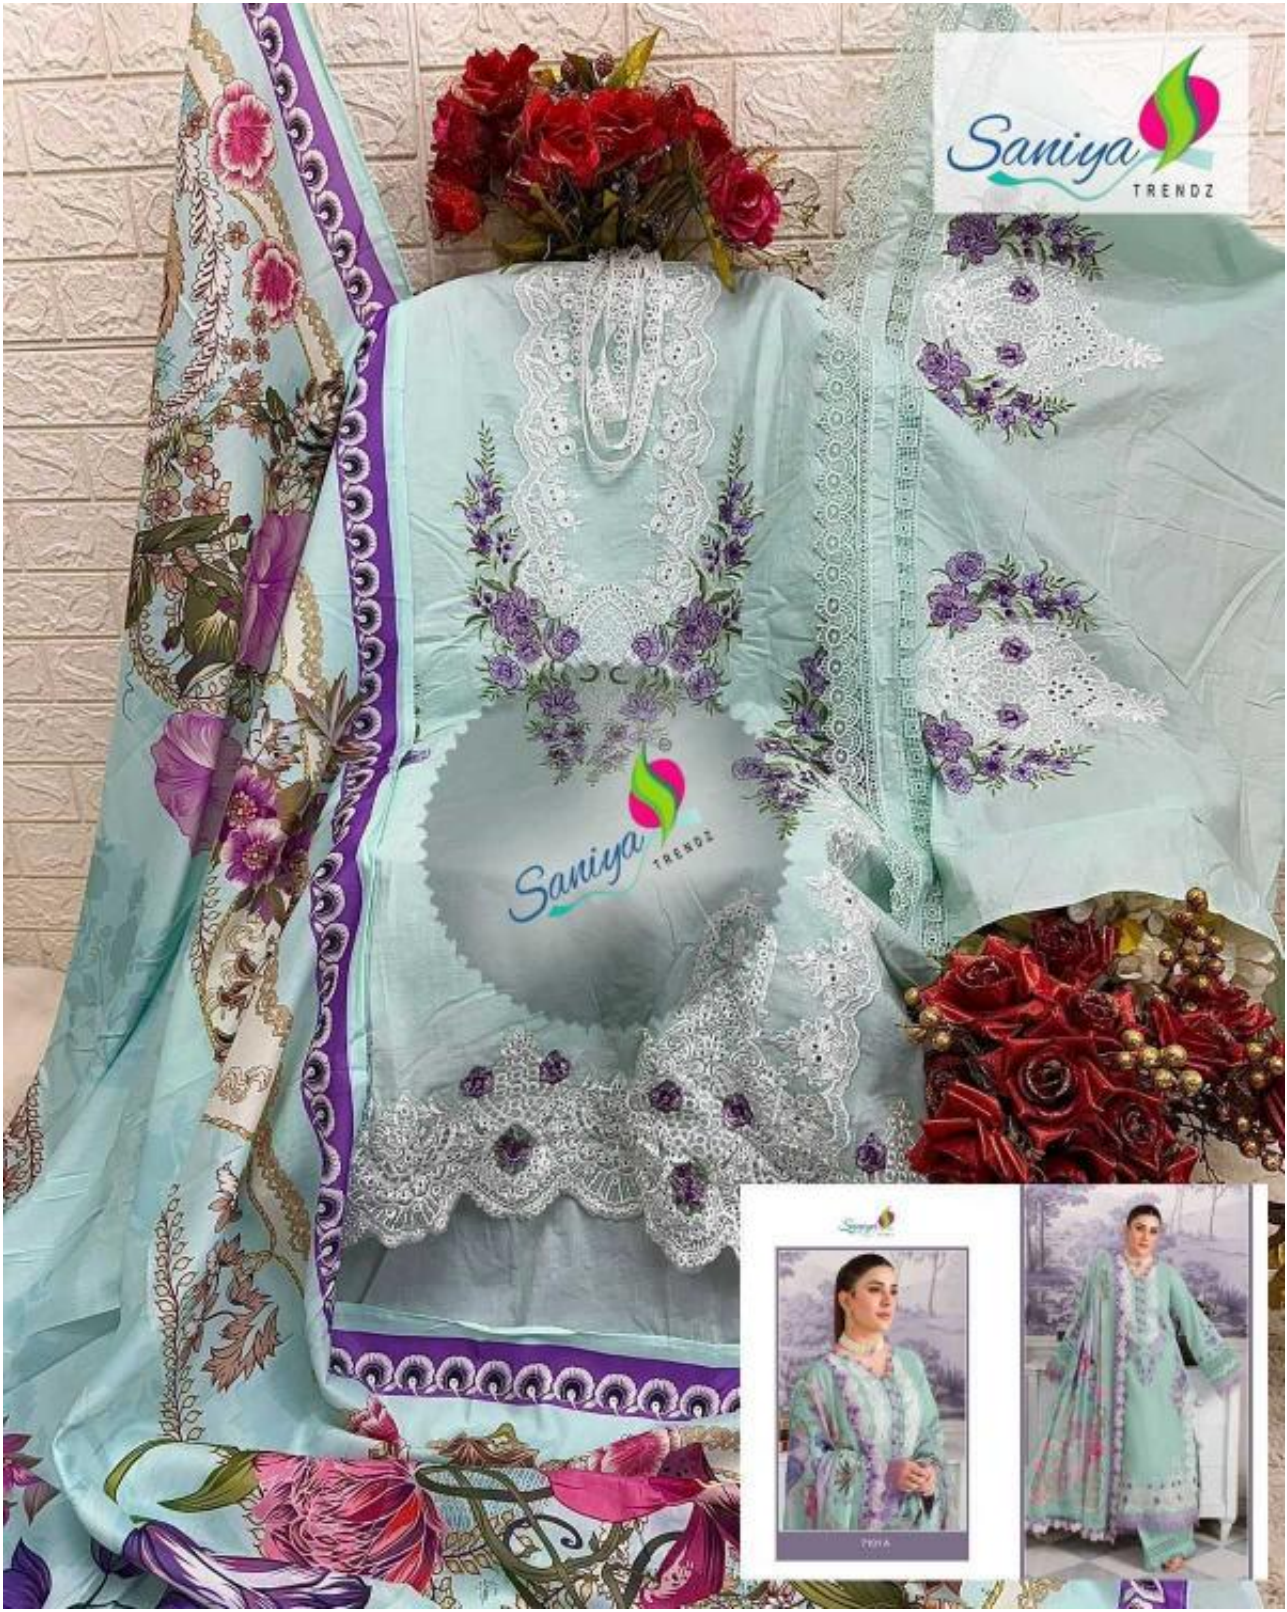

7101 C

Saniya TRENDZ

Saniya TRENDZ

TOP :- CAMBRIC COTTON
DUPATTA :- MUSLIN WITH DIGITAL
BOTTOM:- CAMBRIC COTTON

7101 A

7101 B

7101 C

7101 C