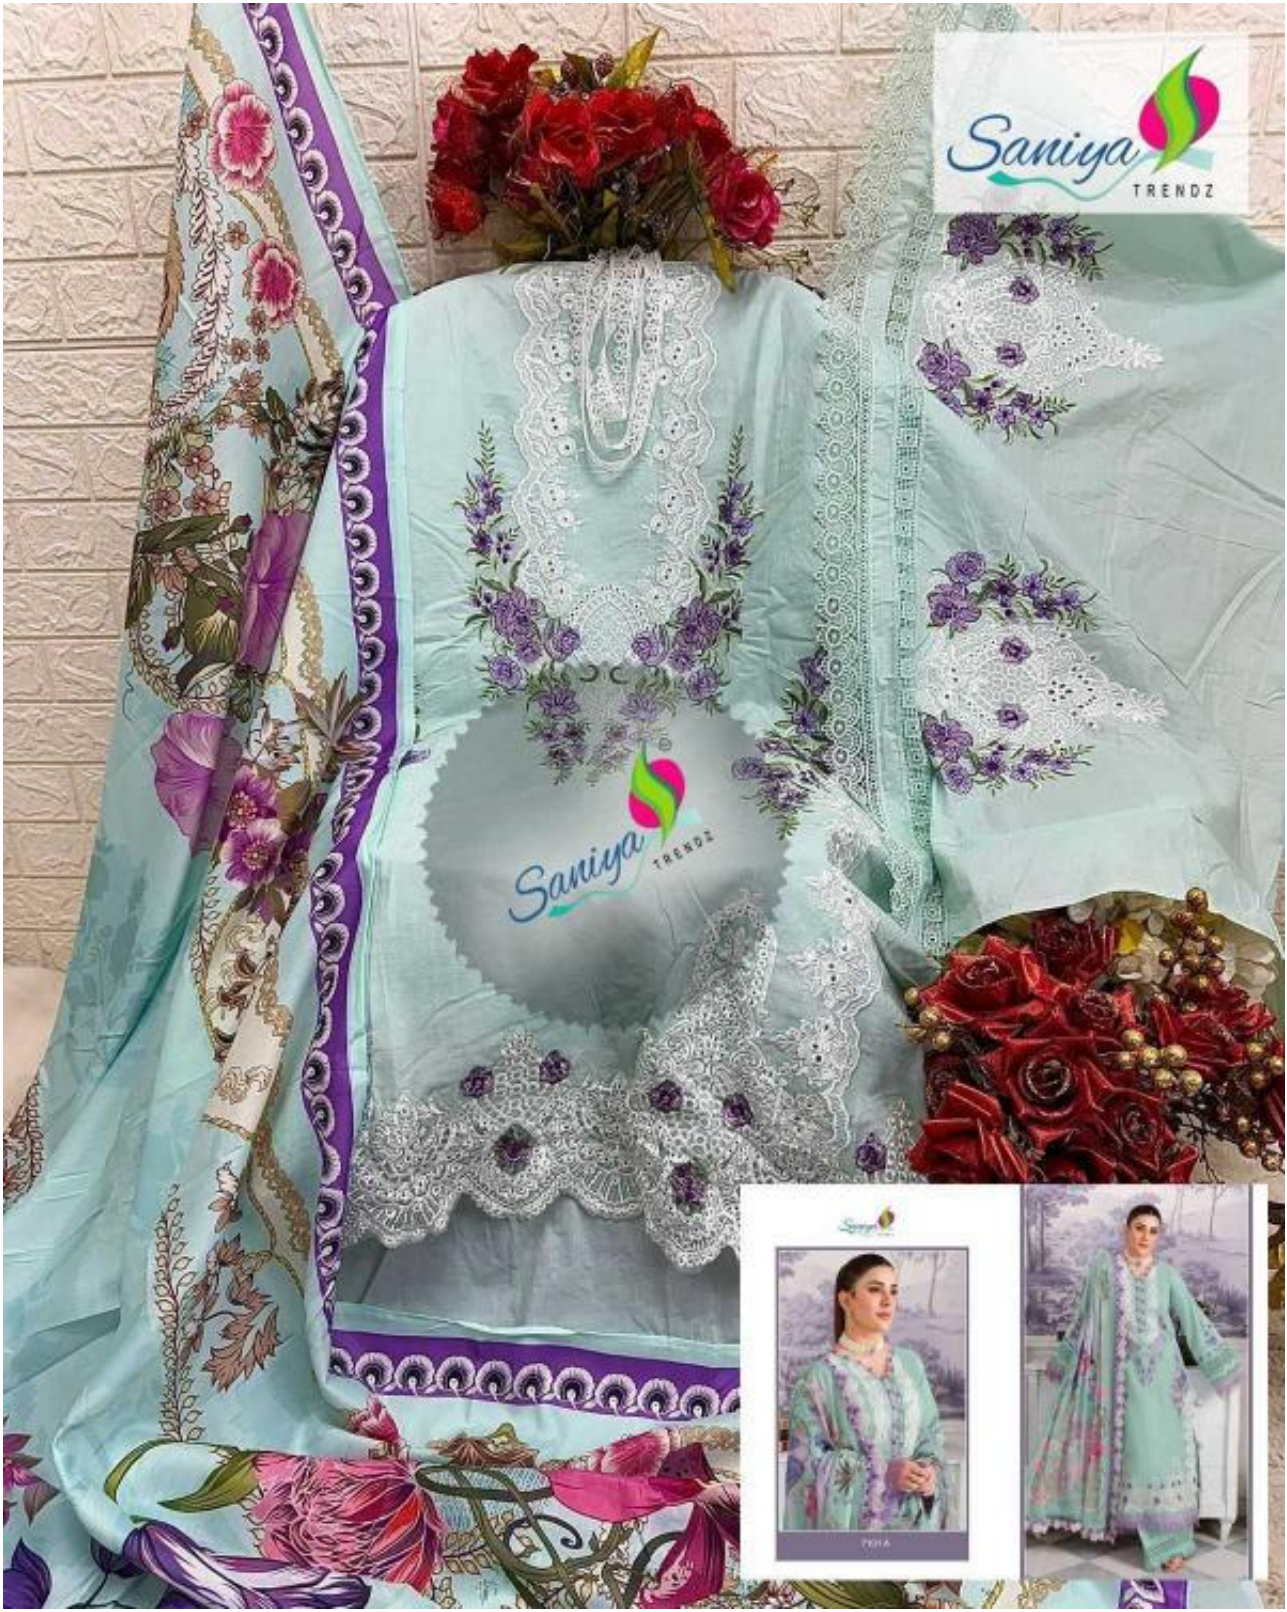

7101 C

Saniya TRENDZ

Saniya TRENDZ

Saniya TRENDZ

Saniya TRENDZ

TOP :- CAMBRIC COTTON
DUPATTA :- MUSLIN WITH DIGITAL
BOTTOM:- CAMBRIC COTTON

7101 A

7101 B