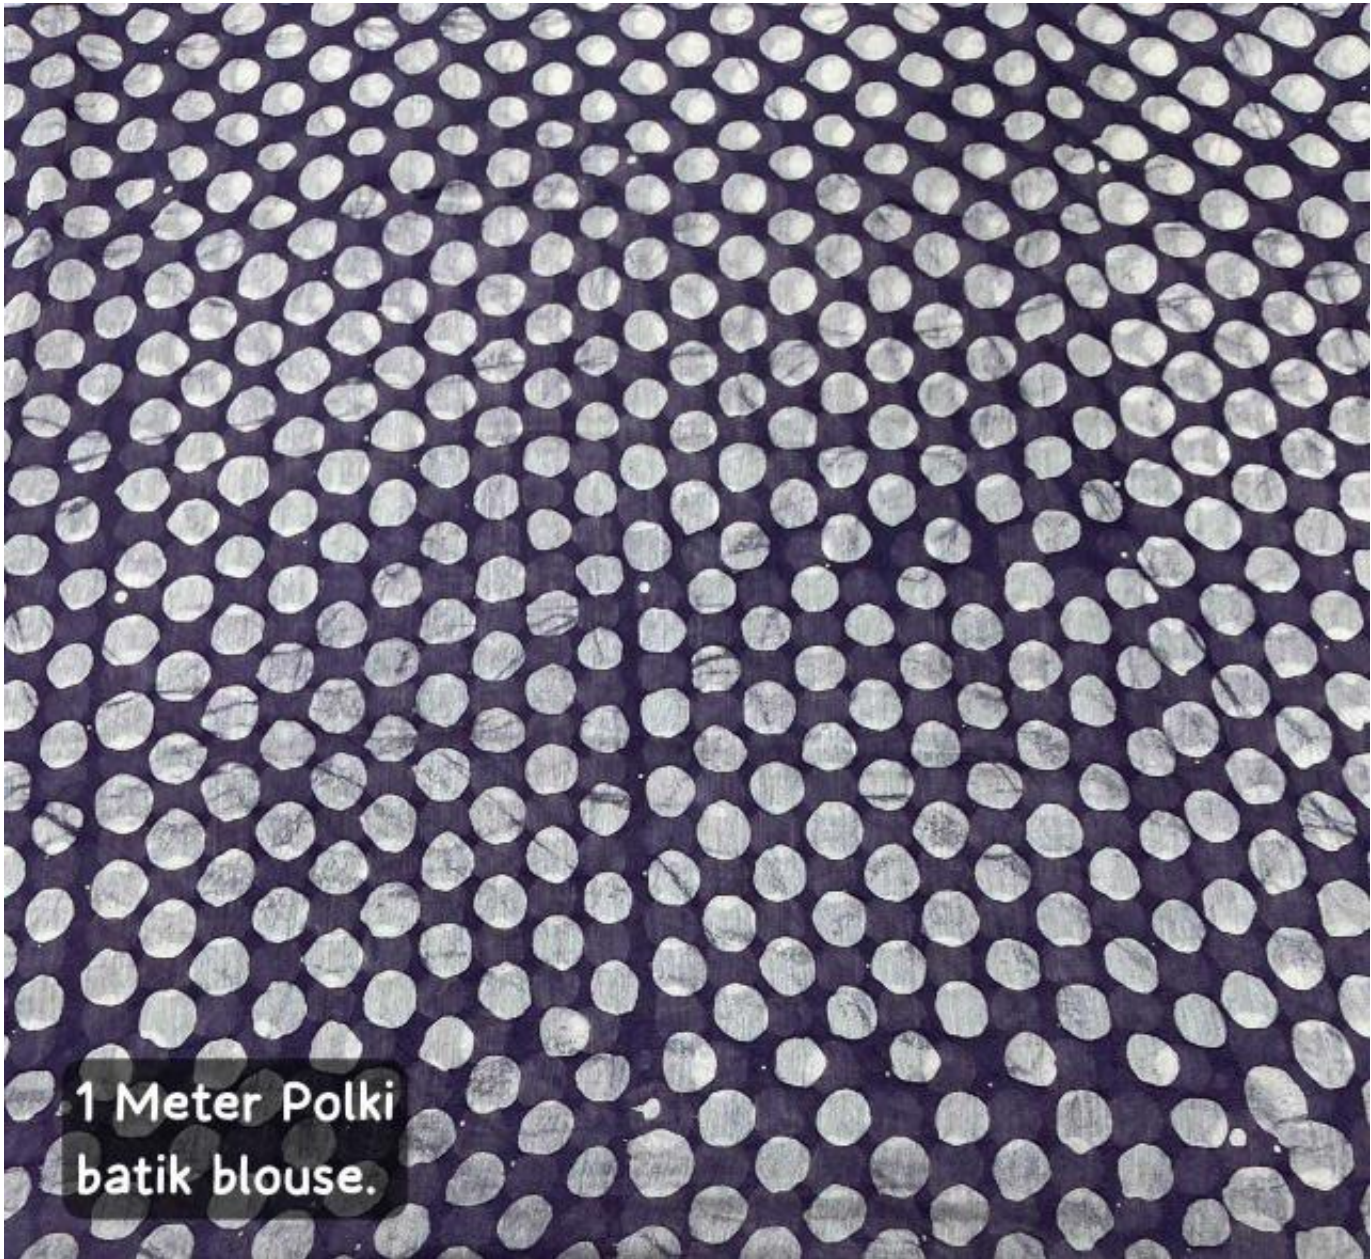

201 rusty
Pure chanderi
polka batik saree.
Polki butti blouse.
Saree- 5.5 meters.
Blouse-1 meter.e

1 meter polki batik
blouse.

1 Meter Polki
batik blouse.

1 meter polki batik
blouse

**1 meter polki
printed blouse.**