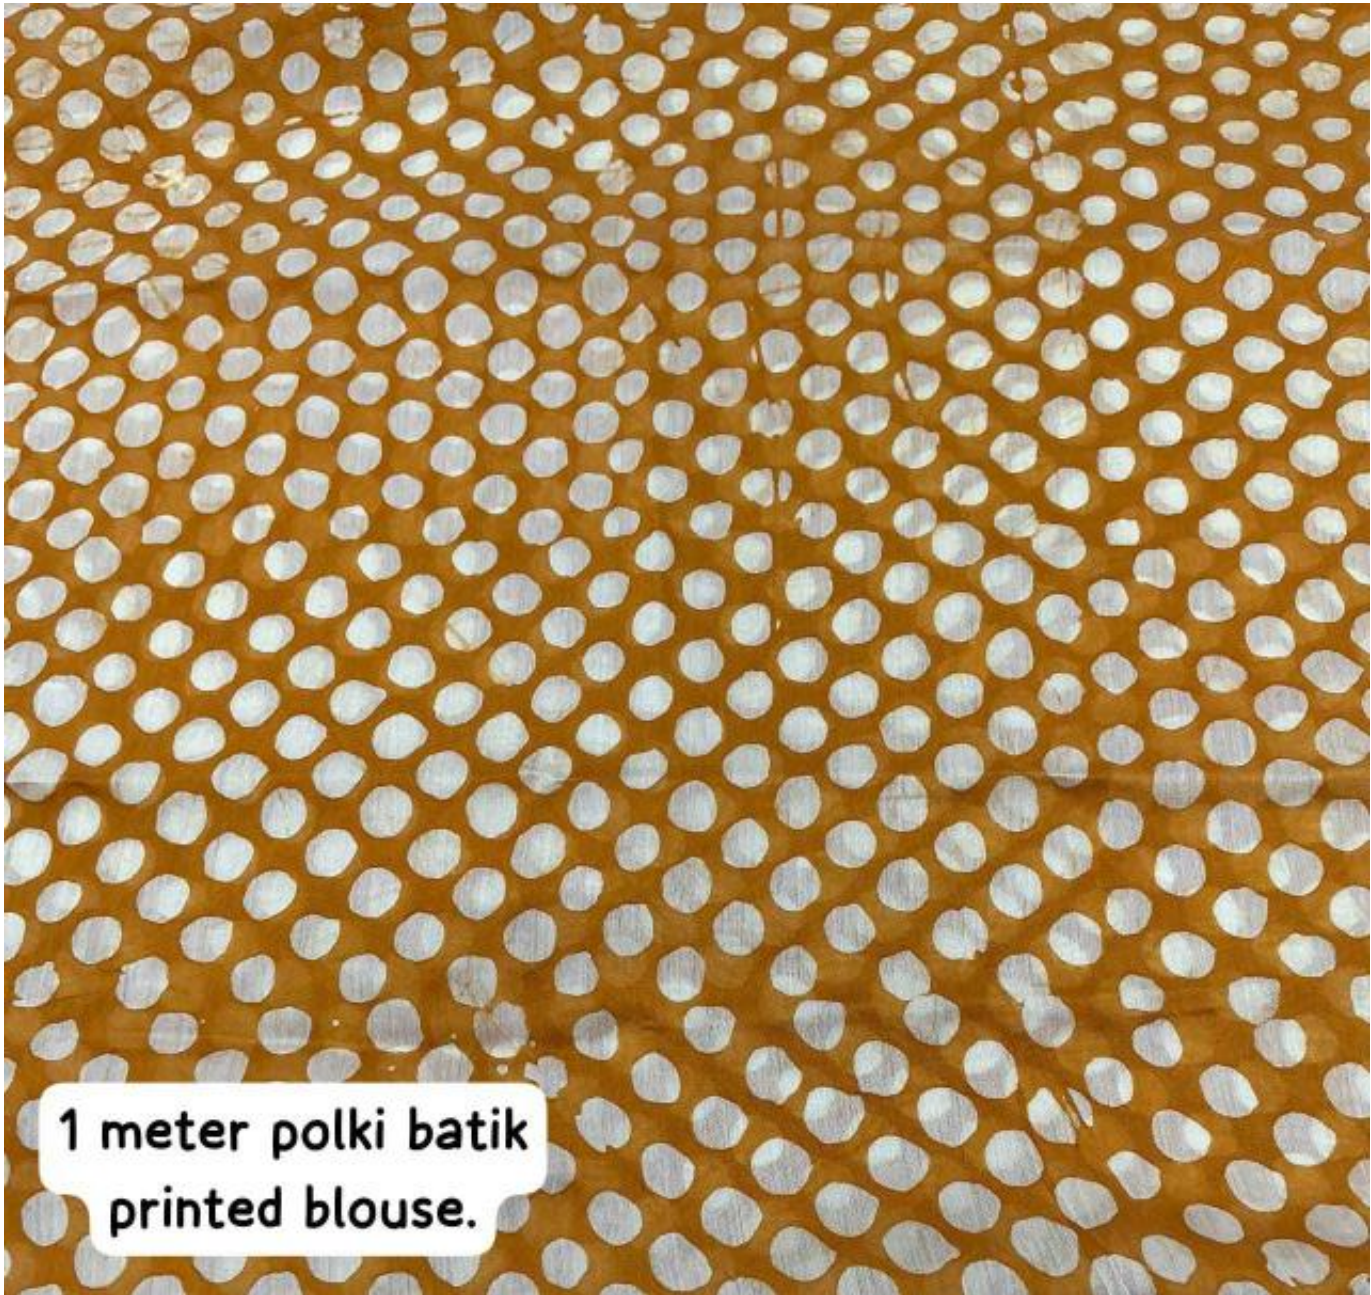

201 rusty
Pure chanderi
polka batik saree.
Polki butti blouse.
Saree- 5.5 meters.
Blouse-1 meter.e

1 meter polki batik
blouse.

1 Meter Polki
batik blouse.

1 meter polki batik
blouse

**1 meter polki
printed blouse.**