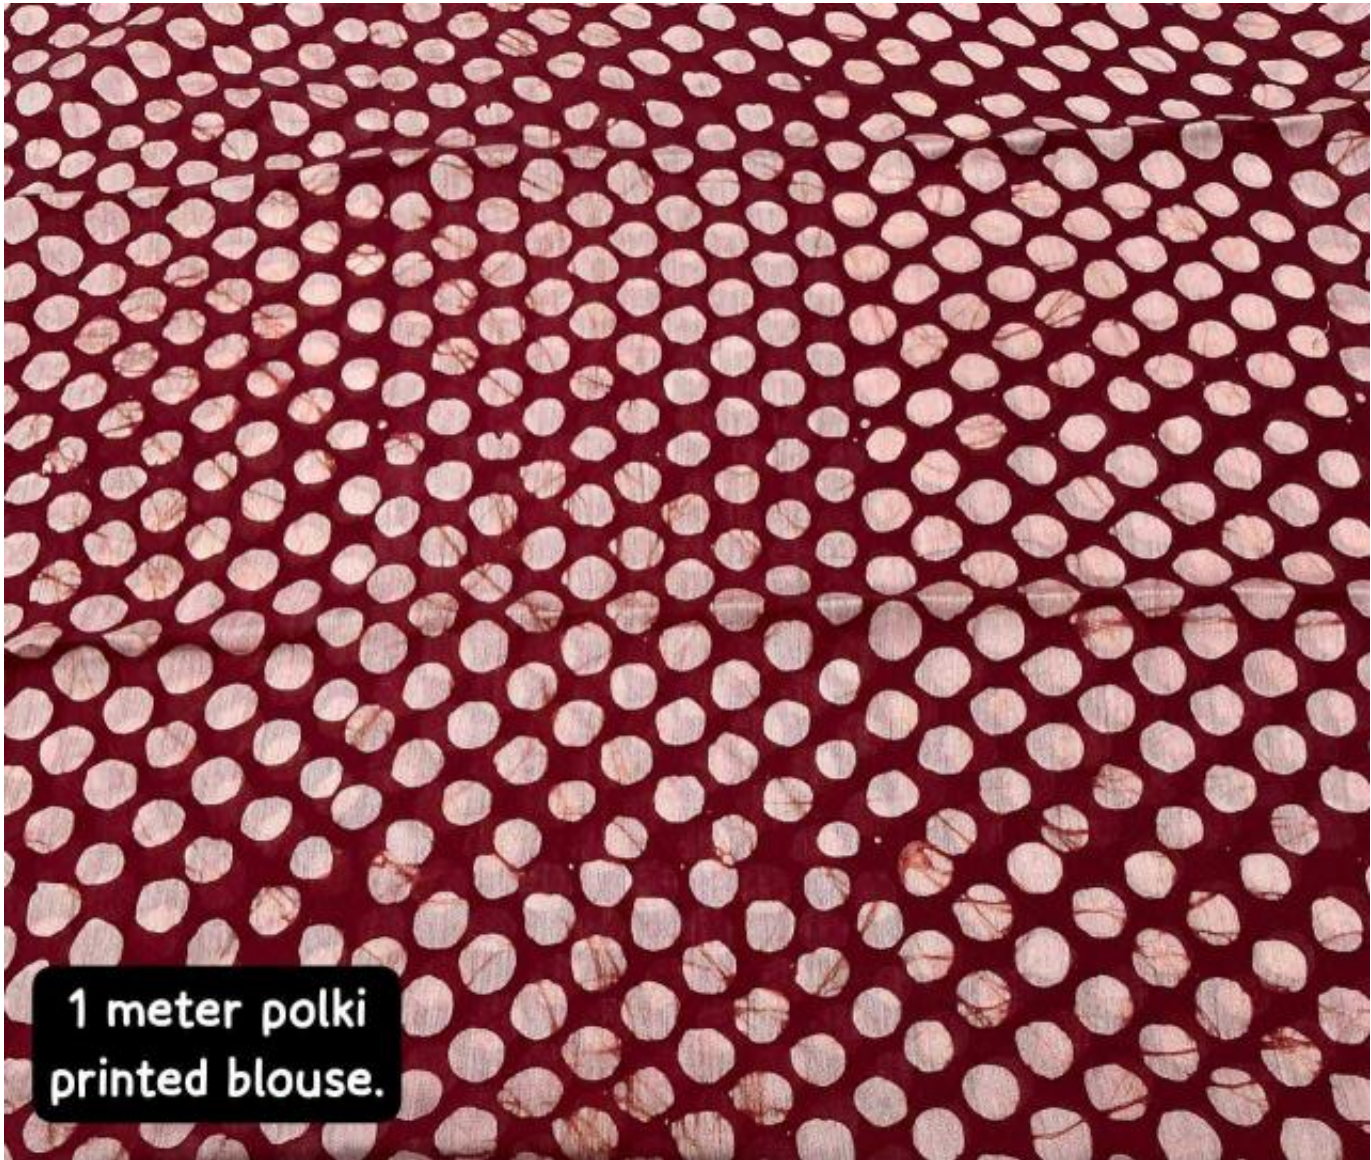

201 rusty
Pure chanderi
polka batik saree.
Polki butti blouse.
Saree- 5.5 meters.
Blouse-1 meter.e

1 meter polki batik
blouse.

1 Meter Polki
batik blouse.

1 meter polki batik
blouse

**1 meter polki
printed blouse.**