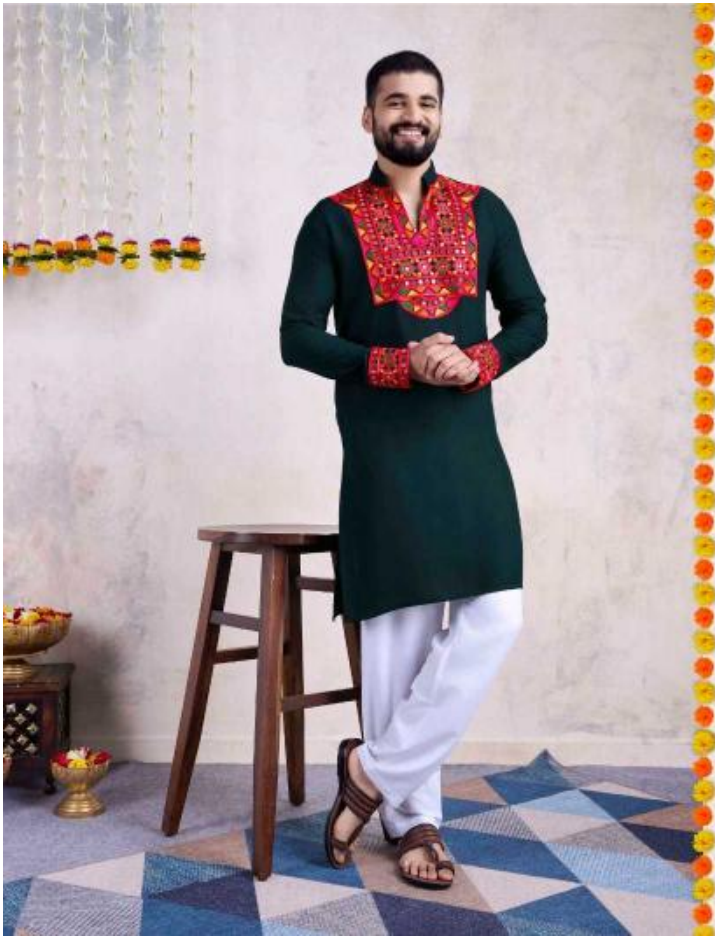

## Vastra Vol. 5

Design NO. (SKU)	Kurta Color	Kurta Fabric	Type READY TO WEAR SIZE				TOP MEASUREMENT TOP BUST				TOP MEASUREMENT TOP LENGTH				KURTA Work	Weight
							M	L	XL	XXL	M	L	XL	XXL		
							6051	BLACK	RAYON	M	L	XL	XXL	42		
6052	NAVY	RAYON	M	L	XL	XXL	42	44	46	48	40	40	40	40	Embroidery With Real Mirror Work	0.5 KG
6053	YELLOW	RAYON	M	L	XL	XXL	42	44	46	48	40	40	40	40	Embroidery With Real Mirror Work	0.5 KG
6054	PURPLE	RAYON	M	L	XL	XXL	42	44	46	48	40	40	40	40	Embroidery With Real Mirror Work	0.5 KG
6055	GREEN	RAYON	M	L	XL	XXL	42	44	46	48	40	40	40	40	Embroidery With Real Mirror Work	0.5 KG

6053

शुभवस्त्र

6052

शुभवस्तु

6054

शिववस्त्र

6055

शुभकाल