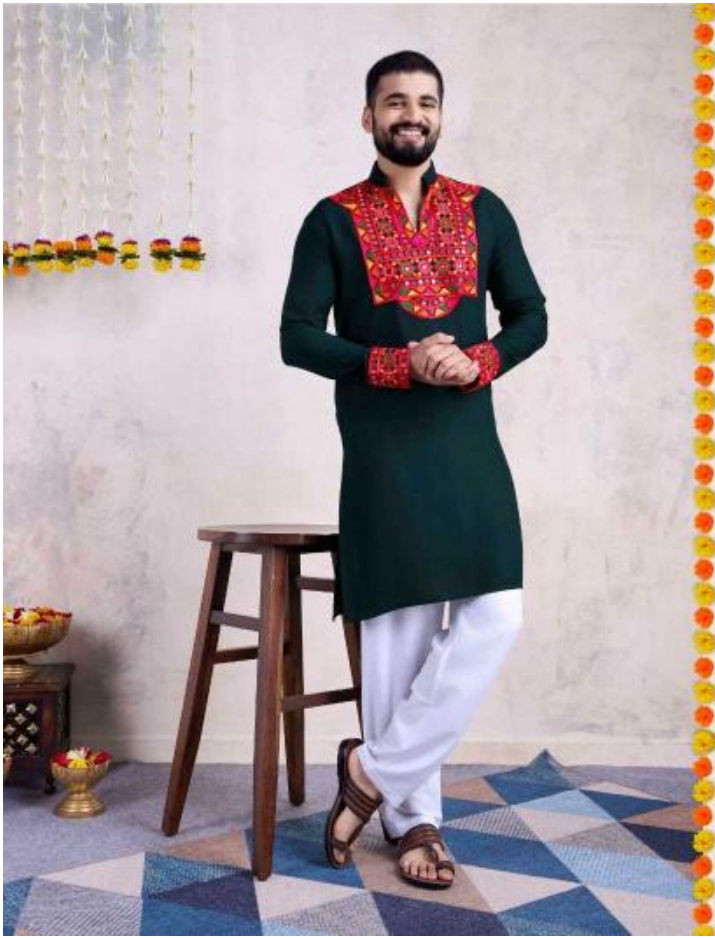

6053

Vastra Vol. 5

Design NO. (SKU)	Kurta Color	Kurta Fabric	Type READY TO WEAR SIZE				TOP MEASUREMENT TOP BUST				TOP MEASUREMENT TOP LENGTH				KURTA Work	Weight
							M	L	XL	XXL	M	L	XL	XXL		
							6051	BLACK	RAYON	M	L	XL	XXL	42		
6052	NAVY	RAYON	M	L	XL	XXL	42	44	46	48	40	40	40	40	Embroidery With Real Mirror Work	0.5 KG
6053	YELLOW	RAYON	M	L	XL	XXL	42	44	46	48	40	40	40	40	Embroidery With Real Mirror Work	0.5 KG
6054	PURPLE	RAYON	M	L	XL	XXL	42	44	46	48	40	40	40	40	Embroidery With Real Mirror Work	0.5 KG
6055	GREEN	RAYON	M	L	XL	XXL	42	44	46	48	40	40	40	40	Embroidery With Real Mirror Work	0.5 KG

6053

शुभवस्त्र

6052

शुभकाल

6054

शिववस्त्र

6055

शुभकाल