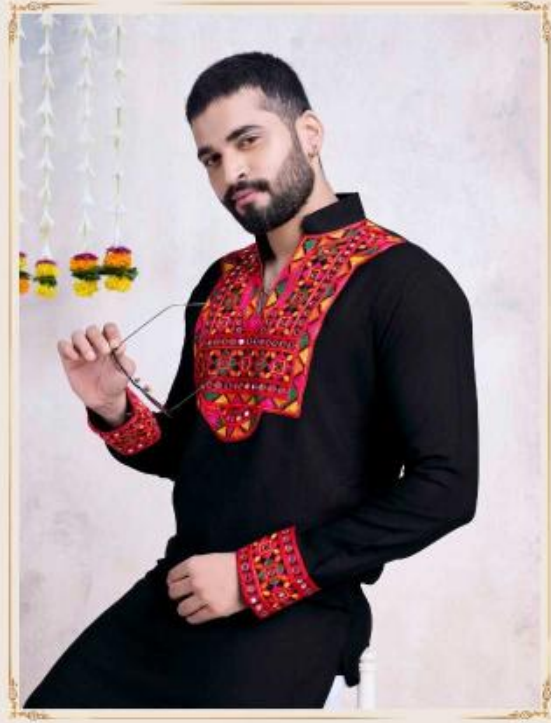

6053

Vastra Vol. 5

Design NO. (SKU)	Kurta Color	Kurta Fabric	Type READY TO WEAR SIZE				TOP MEASUREMENT TOP BUST				TOP MEASUREMENT TOP LENGTH				KURTA Work	Weight
							M	L	XL	XXL	M	L	XL	XXL		
							6051	BLACK	RAYON	M	L	XL	XXL	42		
6052	NAVY	RAYON	M	L	XL	XXL	42	44	46	48	40	40	40	40	Embroidery With Real Mirror Work	0.5 KG
6053	YELLOW	RAYON	M	L	XL	XXL	42	44	46	48	40	40	40	40	Embroidery With Real Mirror Work	0.5 KG
6054	PURPLE	RAYON	M	L	XL	XXL	42	44	46	48	40	40	40	40	Embroidery With Real Mirror Work	0.5 KG
6055	GREEN	RAYON	M	L	XL	XXL	42	44	46	48	40	40	40	40	Embroidery With Real Mirror Work	0.5 KG

6053

शुभवस्त्र

6052

शुभकाल

6054

शिववस्त्र

6055

शुभकाल