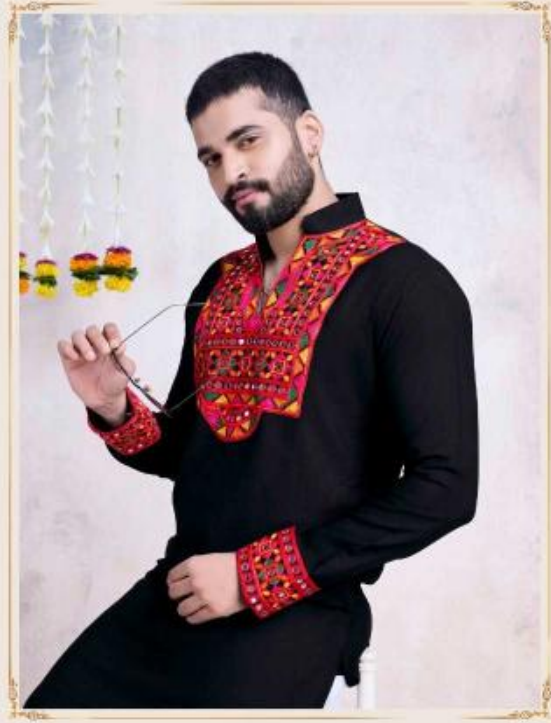

## Vastra Vol. 5

Design NO. (SKU)	Kurta Color	Kurta Fabric	Type READY TO WEAR SIZE				TOP MEASUREMENT TOP BUST				TOP MEASUREMENT TOP LENGTH				KURTA Work	Weight
							M	L	XL	XXL	M	L	XL	XXL		
							6051	BLACK	RAYON	M	L	XL	XXL	42		
6052	NAVY	RAYON	M	L	XL	XXL	42	44	46	48	40	40	40	40	Embroidery With Real Mirror Work	0.5 KG
6053	YELLOW	RAYON	M	L	XL	XXL	42	44	46	48	40	40	40	40	Embroidery With Real Mirror Work	0.5 KG
6054	PURPLE	RAYON	M	L	XL	XXL	42	44	46	48	40	40	40	40	Embroidery With Real Mirror Work	0.5 KG
6055	GREEN	RAYON	M	L	XL	XXL	42	44	46	48	40	40	40	40	Embroidery With Real Mirror Work	0.5 KG

6053

शुभवस्त्र

6052

शुभवस्तु

6054

शिववस्त्र

6055

शुभकाल