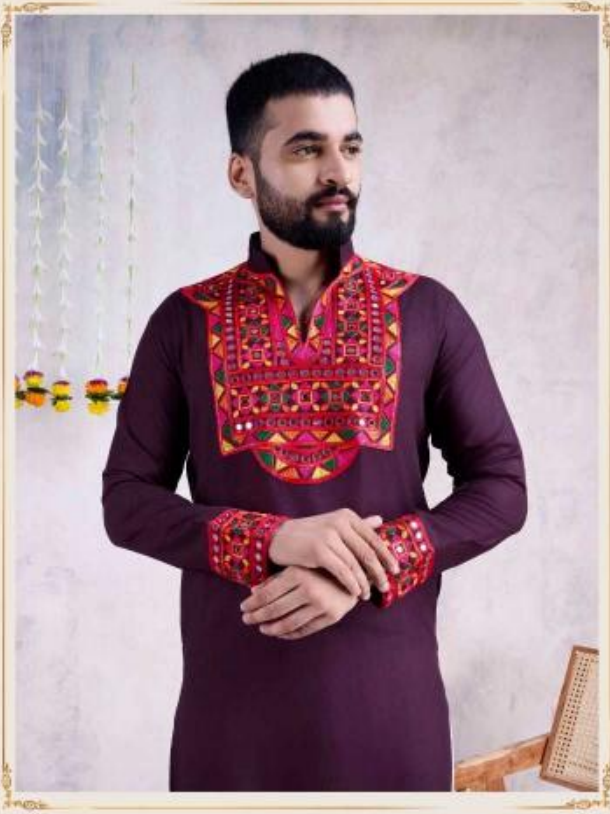

## Vastra Vol. 5

Design NO. (SKU)	Kurta Color	Kurta Fabric	Type READY TO WEAR SIZE				TOP MEASUREMENT TOP BUST				TOP MEASUREMENT TOP LENGTH				KURTA Work	Weight
							M	L	XL	XXL	M	L	XL	XXL		
							6051	BLACK	RAYON	M	L	XL	XXL	42		
6052	NAVY	RAYON	M	L	XL	XXL	42	44	46	48	40	40	40	40	Embroidery With Real Mirror Work	0.5 KG
6053	YELLOW	RAYON	M	L	XL	XXL	42	44	46	48	40	40	40	40	Embroidery With Real Mirror Work	0.5 KG
6054	PURPLE	RAYON	M	L	XL	XXL	42	44	46	48	40	40	40	40	Embroidery With Real Mirror Work	0.5 KG
6055	GREEN	RAYON	M	L	XL	XXL	42	44	46	48	40	40	40	40	Embroidery With Real Mirror Work	0.5 KG

6053

शुभवस्त्र

6052

शुभवस्तु

6054

शिववस्त्र

6055

शुभकाल