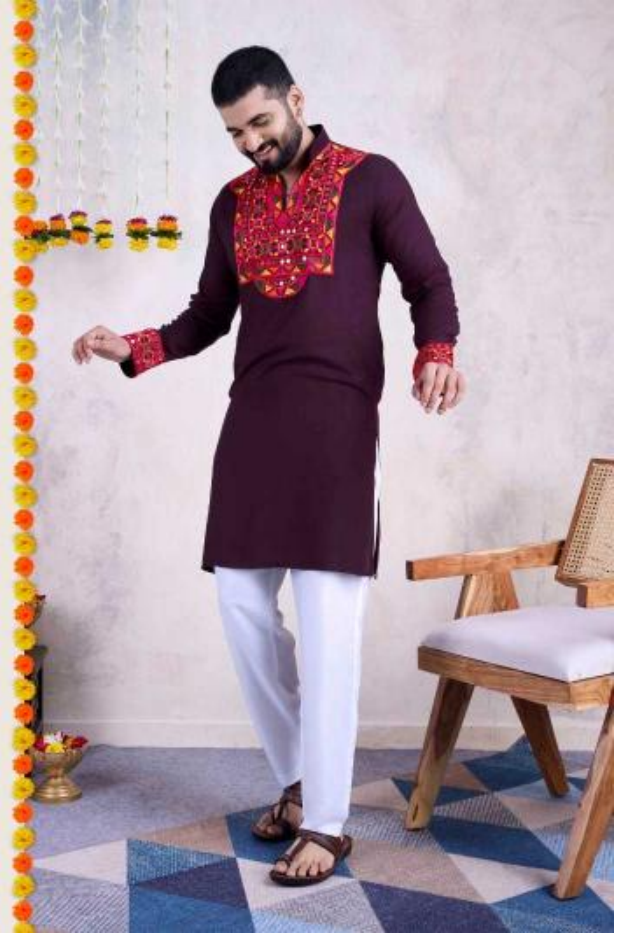

6053

Vastra Vol. 5

Design NO. (SKU)	Kurta Color	Kurta Fabric	Type READY TO WEAR SIZE				TOP MEASUREMENT TOP BUST				TOP MEASUREMENT TOP LENGTH				KURTA Work	Weight
							M	L	XL	XXL	M	L	XL	XXL		
							6051	BLACK	RAYON	M	L	XL	XXL	42		
6052	NAVY	RAYON	M	L	XL	XXL	42	44	46	48	40	40	40	40	Embroidery With Real Mirror Work	0.5 KG
6053	YELLOW	RAYON	M	L	XL	XXL	42	44	46	48	40	40	40	40	Embroidery With Real Mirror Work	0.5 KG
6054	PURPLE	RAYON	M	L	XL	XXL	42	44	46	48	40	40	40	40	Embroidery With Real Mirror Work	0.5 KG
6055	GREEN	RAYON	M	L	XL	XXL	42	44	46	48	40	40	40	40	Embroidery With Real Mirror Work	0.5 KG

6053

शुभवस्त्र

6052

शुभकाल

6054

शिववस्त्र

6055

शुभकाल