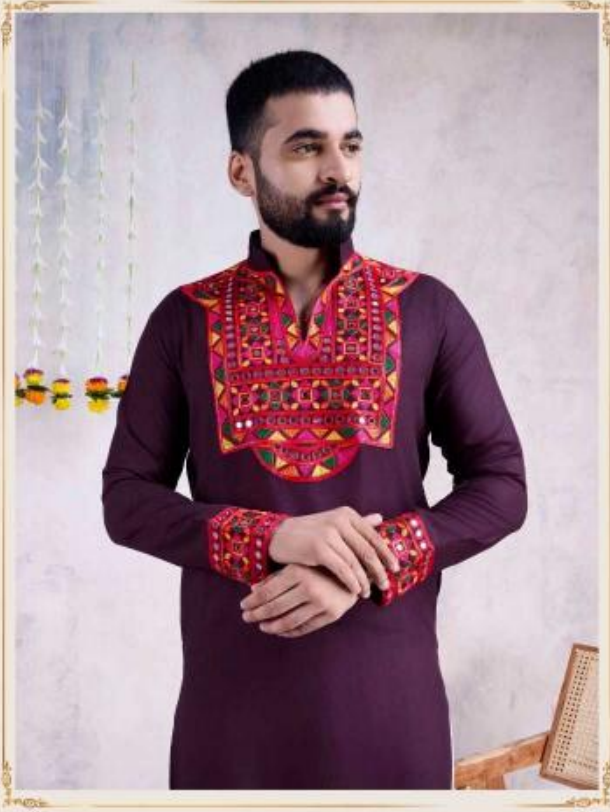

6053

Vastra Vol. 5

Design NO. (SKU)	Kurta Color	Kurta Fabric	Type READY TO WEAR SIZE				TOP MEASUREMENT TOP BUST				TOP MEASUREMENT TOP LENGTH				KURTA Work	Weight
							M	L	XL	XXL	M	L	XL	XXL		
							6051	BLACK	RAYON	M	L	XL	XXL	42		
6052	NAVY	RAYON	M	L	XL	XXL	42	44	46	48	40	40	40	40	Embroidery With Real Mirror Work	0.5 KG
6053	YELLOW	RAYON	M	L	XL	XXL	42	44	46	48	40	40	40	40	Embroidery With Real Mirror Work	0.5 KG
6054	PURPLE	RAYON	M	L	XL	XXL	42	44	46	48	40	40	40	40	Embroidery With Real Mirror Work	0.5 KG
6055	GREEN	RAYON	M	L	XL	XXL	42	44	46	48	40	40	40	40	Embroidery With Real Mirror Work	0.5 KG

6053

शुभवस्त्र

6052

शुभकाल

6054

शिववस्त्र

6055

शुभकाल