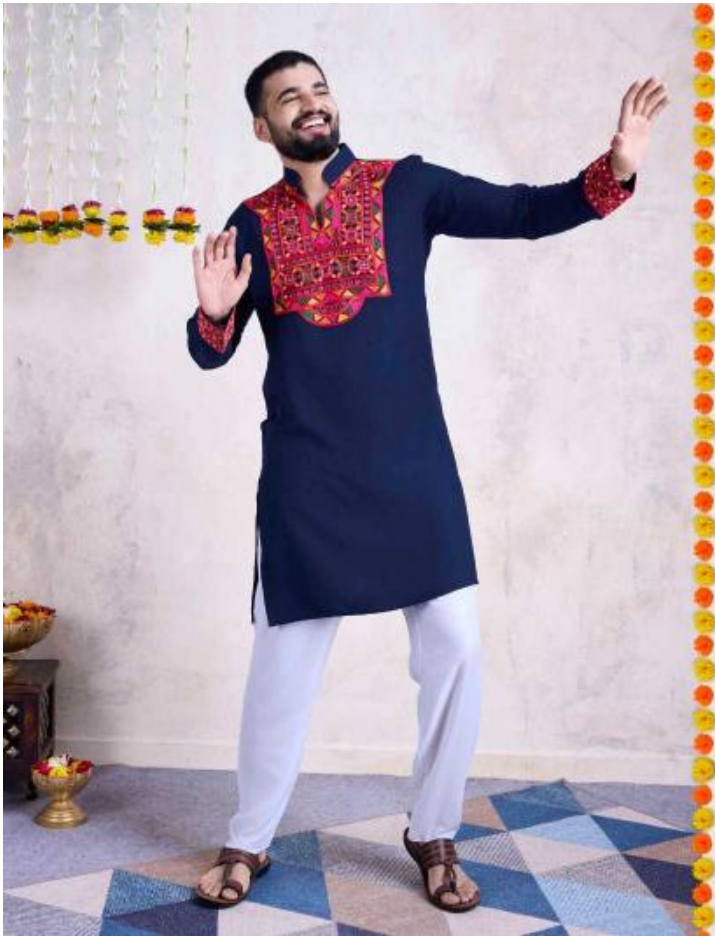

## Vastra Vol. 5

Design NO. (SKU)	Kurta Color	Kurta Fabric	Type READY TO WEAR SIZE				TOP MEASUREMENT TOP BUST				TOP MEASUREMENT TOP LENGTH				KURTA Work	Weight
							M	L	XL	XXL	M	L	XL	XXL		
							6051	BLACK	RAYON	M	L	XL	XXL	42		
6052	NAVY	RAYON	M	L	XL	XXL	42	44	46	48	40	40	40	40	Embroidery With Real Mirror Work	0.5 KG
6053	YELLOW	RAYON	M	L	XL	XXL	42	44	46	48	40	40	40	40	Embroidery With Real Mirror Work	0.5 KG
6054	PURPLE	RAYON	M	L	XL	XXL	42	44	46	48	40	40	40	40	Embroidery With Real Mirror Work	0.5 KG
6055	GREEN	RAYON	M	L	XL	XXL	42	44	46	48	40	40	40	40	Embroidery With Real Mirror Work	0.5 KG

6051

शुभवस्त्र

6051

शुभवस्त्र

6052

शिववस्त्र

6055

शुभवस्त्रु