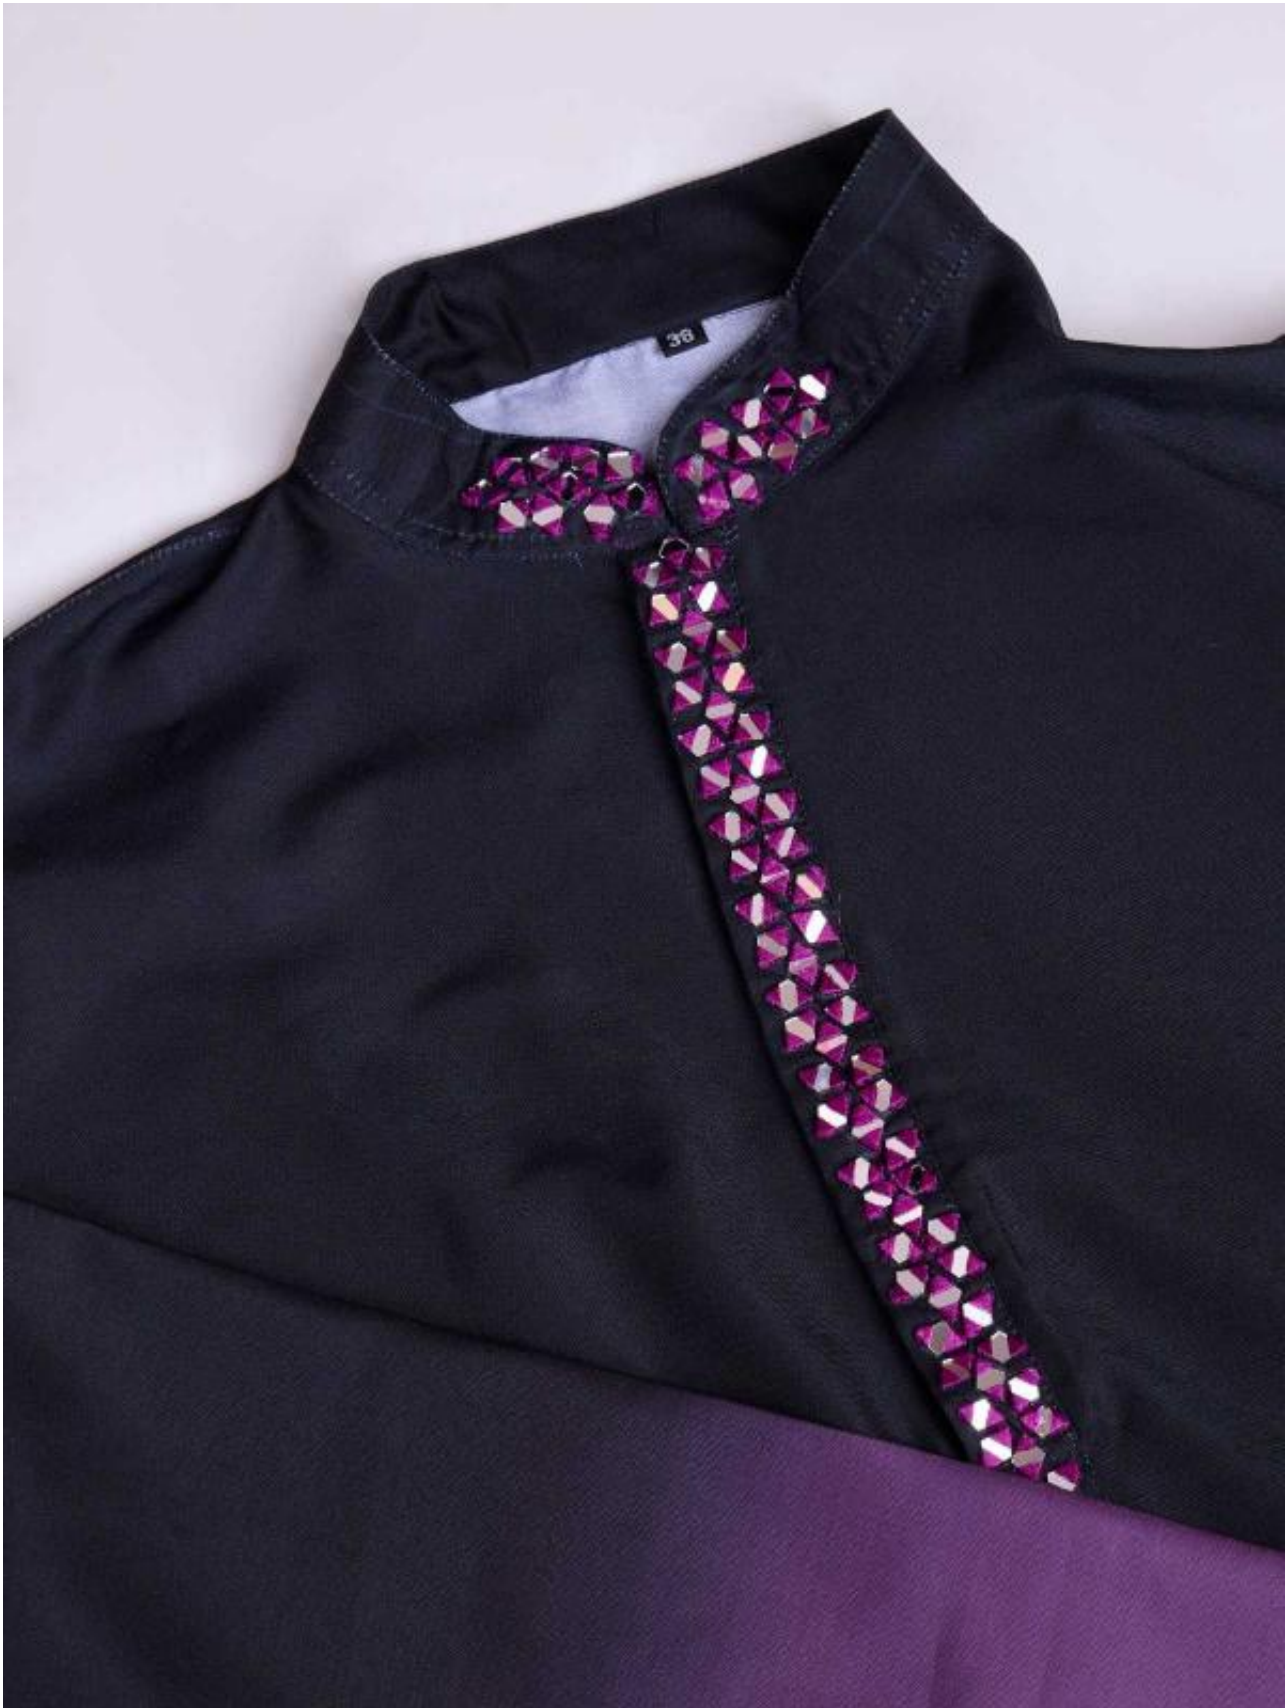

शिववस्त्र

Vastra Vol. 3

Design NO. (SKU)	Kurta - Dupatta Color	Kurta - Dupatta Fabric	Type				TOP MEASUREMENT TOP BUST				TOP MEASUREMENT TOP LENGTH				KURTA Work	Weight
			READY TO WEAR SIZE				M	L	XL	XXL	M	L	XL	XXL		
			M	L	XL	XXL										
6021	Navy Blue & Rani	RAYON	M	L	XL	XXL	42	44	46	48	40	40	40	40	Hand Mirror Work	0.5 KG
6022	Purple & Mustard	RAYON	M	L	XL	XXL	42	44	46	48	40	40	40	40	Hand Mirror Work	0.5 KG
6023	Green & Maroon	RAYON	M	L	XL	XXL	42	44	46	48	40	40	40	40	Hand Mirror Work	0.5 KG
6024	Black & Dusty Purple	RAYON	M	L	XL	XXL	42	44	46	48	40	40	40	40	Hand Mirror Work	0.5 KG