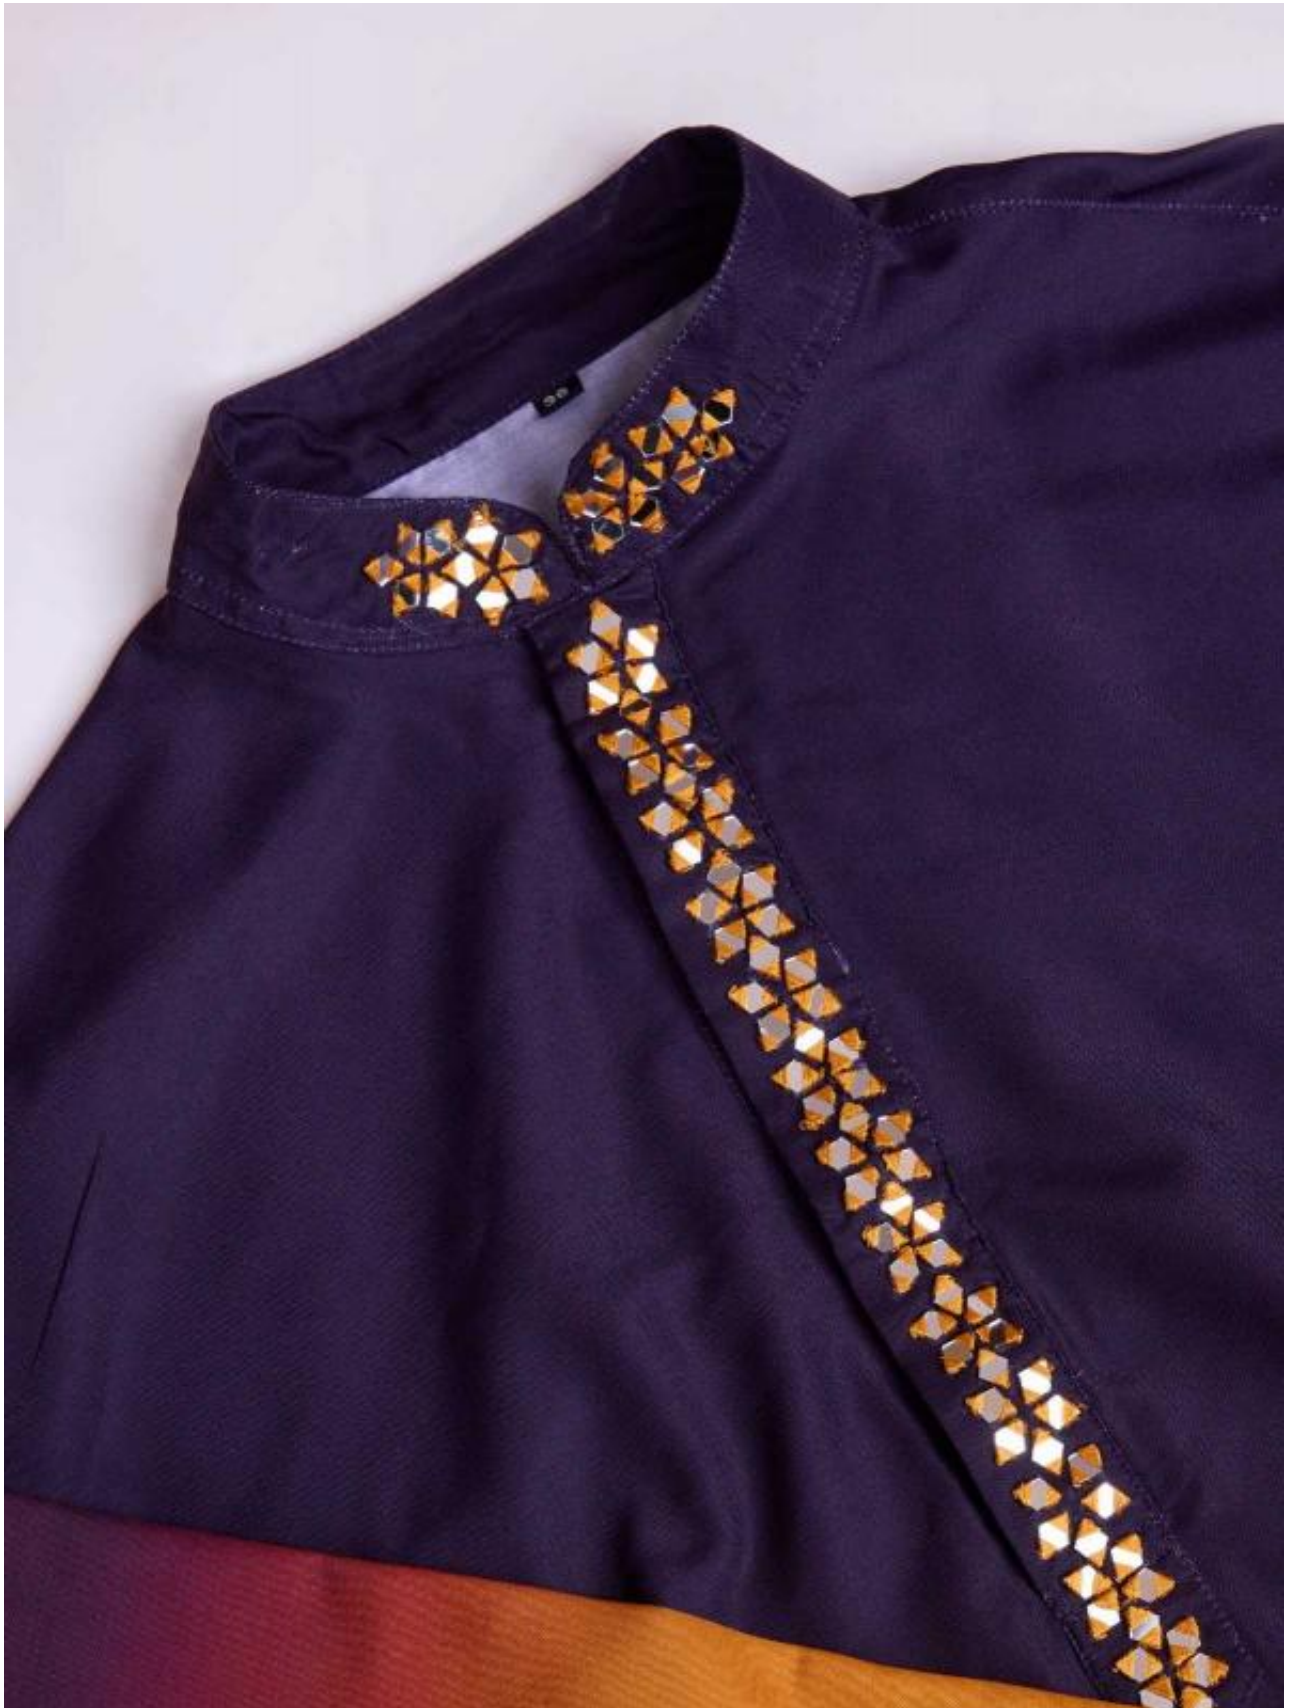

शिववस्त्र

Vastra Vol. 3

Design NO. (SKU)	Kurta - Dupatta Color	Kurta - Dupatta Fabric	Type				TOP MEASUREMENT TOP BUST				TOP MEASUREMENT TOP LENGTH				KURTA Work	Weight
			READY TO WEAR SIZE				M	L	XL	XXL	M	L	XL	XXL		
			M	L	XL	XXL										
6021	Navy Blue & Rani	RAYON	M	L	XL	XXL	42	44	46	48	40	40	40	40	Hand Mirror Work	0.5 KG
6022	Purple & Mustard	RAYON	M	L	XL	XXL	42	44	46	48	40	40	40	40	Hand Mirror Work	0.5 KG
6023	Green & Maroon	RAYON	M	L	XL	XXL	42	44	46	48	40	40	40	40	Hand Mirror Work	0.5 KG
6024	Black & Dusty Purple	RAYON	M	L	XL	XXL	42	44	46	48	40	40	40	40	Hand Mirror Work	0.5 KG