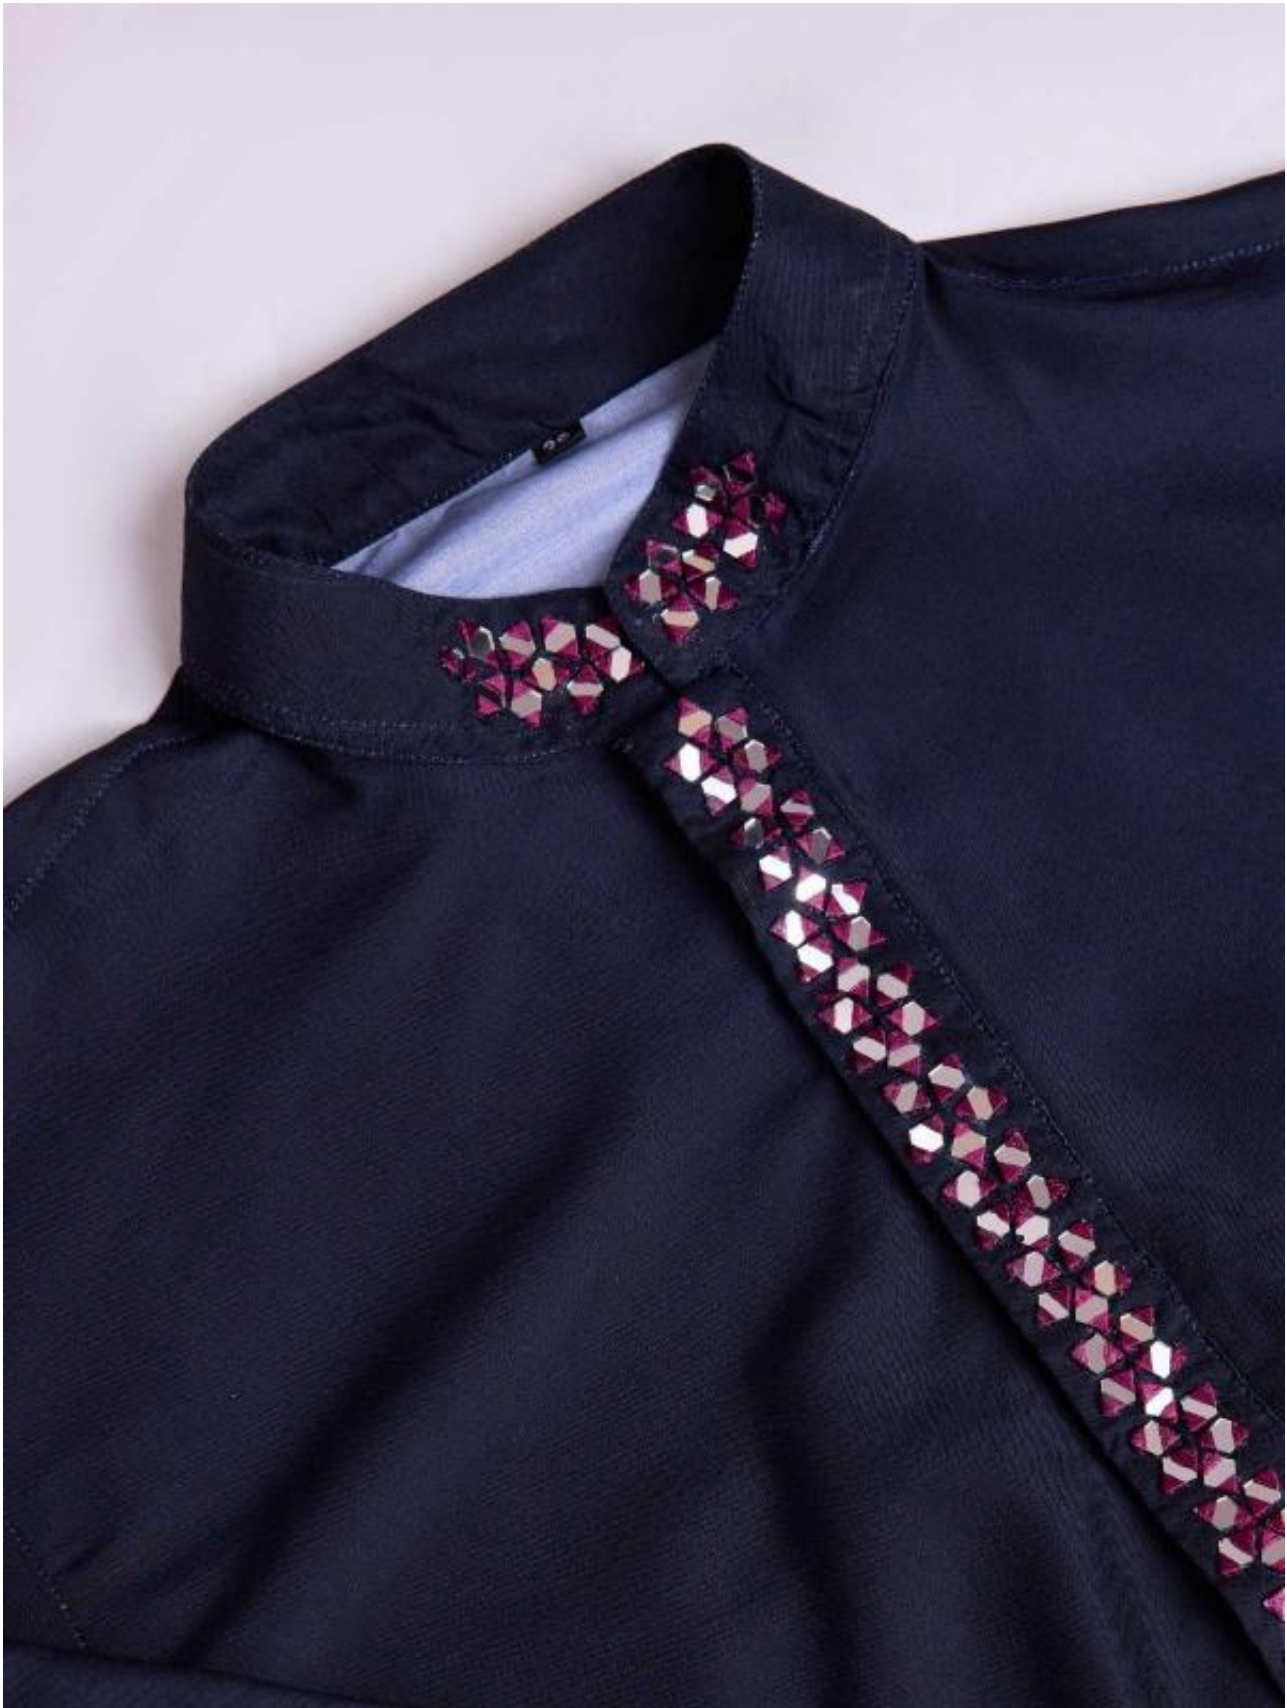

शिववस्त्र

Vastra Vol. 3

Design NO. (SKU)	Kurta - Dupatta Color	Kurta - Dupatta Fabric	Type				TOP MEASUREMENT TOP BUST				TOP MEASUREMENT TOP LENGTH				KURTA Work	Weight
			READY TO WEAR SIZE				M	L	XL	XXL	M	L	XL	XXL		
			M	L	XL	XXL										
6021	Navy Blue & Rani	RAYON	M	L	XL	XXL	42	44	46	48	40	40	40	40	Hand Mirror Work	0.5 KG
6022	Purple & Mustard	RAYON	M	L	XL	XXL	42	44	46	48	40	40	40	40	Hand Mirror Work	0.5 KG
6023	Green & Maroon	RAYON	M	L	XL	XXL	42	44	46	48	40	40	40	40	Hand Mirror Work	0.5 KG
6024	Black & Dusty Purple	RAYON	M	L	XL	XXL	42	44	46	48	40	40	40	40	Hand Mirror Work	0.5 KG